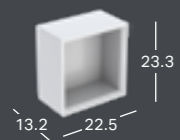

GEBERIT KVADRATISK, ÅPEN HYLLE

Bredde	Høyde	Dybde	Farge / Overflate	Artikkelnummer	NRF	Pris inkl. mva.
45 cm	46.7 cm	13.2 cm	Hvit, Lakkert høyglans	502.323.01.1	7039573	3 638
45 cm	46.7 cm	13.2 cm	Hvit, Lakkert matt	502.323.01.3	7039574	3 505
45 cm	46.7 cm	13.2 cm	Lava, Lakkert matt	502.323.JK.1	7039576	3 638
45 cm	46.7 cm	13.2 cm	Sandgrå, Lakkert høyglans	502.323.JL.1	7039577	3 638
45 cm	46.7 cm	13.2 cm	Eik, Melamin trestruktur	502.323.JH.1	7039575	3 638
45 cm	46.7 cm	13.2 cm	Nøttetre hickory, Melamin trestruktur	502.323.JR.1	7039578	3 638

GEBERIT KVADRATISK VEGGBOKS

Bredde	Høyde	Dybde	Farge / Overflate	Artikkelnummer	NRF	Pris inkl. mva.
22.5 cm	23.3 cm	13.2 cm	Hvit, Lakkert høyglans	502.321.01.1	7039559	2 721
22.5 cm	23.3 cm	13.2 cm	Hvit, Lakkert matt	502.321.01.3	7039561	2 623
22.5 cm	23.3 cm	13.2 cm	Lava, Lakkert matt	502.321.JK.1	7039563	2 623
22.5 cm	23.3 cm	13.2 cm	Sandgrå, Lakkert høyglans	502.321.JL.1	7039564	2 721
22.5 cm	23.3 cm	13.2 cm	Eik, Melamin trestruktur	502.321.JH.1	7039562	2 623
22.5 cm	23.3 cm	13.2 cm	Nøttetre hickory, Melamin trestruktur	502.321.JR.1	7039565	2 623