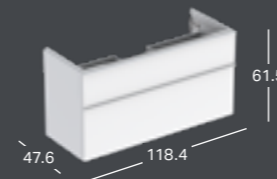

GEBERIT ICON UNDERSKAP TIL SERVANT, MED TO SKUFFER

Bredde	Høyde	Dybde	Farge / Overflate	Håndtak	Artikkelnummer	NRF	Pris inkl. mva.
118.4 cm	61.5 cm	47.6 cm	Hvit, Lakkert høyglans	hvitt	502.306.01.1	7039795	15 100
118.4 cm	61.5 cm	47.6 cm	Hvit, Lakkert høyglans	blankforkrommet	502.306.01.2	7039796	15 100
118.4 cm	61.5 cm	47.6 cm	Hvit, Lakkert matt	hvitt	502.306.01.3	7039797	15 100
118.4 cm	61.5 cm	47.6 cm	Lava, Lakkert matt	lava	502.306.JK.1	7039799	14 553
118.4 cm	61.5 cm	47.6 cm	Sandgrå, Lakkert høyglans	sandgrå	502.306.JL.1	7039801	15 100
118.4 cm	61.5 cm	47.6 cm	Eik, Melamin trestruktur	lava	502.306.JH.1	7039798	14 553
118.4 cm	61.5 cm	47.6 cm	Nøttetre hickory, Melamin trestruktur	lava	502.306.JR.1	7039802	15 100