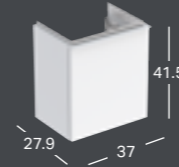

UNDERSKAP FOR SERVANT, 40 CM

GEBERIT ICON UNDERSKAP TIL SERVANT, MED ÉN DØR

Bredde	Høyde	Dybde	Farge / Overflate	Håndtak	Dør	Artikkelnummer	NRF	Pris inkl. mva.
37 cm	41.5 cm	27.9 cm	Hvit, Lakkert høyglans	hvitt	Hengslene høyre	502.300.01.1	7039748	5 669
37 cm	41.5 cm	27.9 cm	Hvit, Lakkert høyglans	blankforkrommet	Hengslene høyre	502.300.01.2	7039749	5 669
37 cm	41.5 cm	27.9 cm	Hvit, Lakkert matt	hvitt	Hengslene høyre	502.300.01.3	7039751	5 669
37 cm	41.5 cm	27.9 cm	Lava, Lakkert matt	lava	Hengslene høyre	502.300.JK.1	7039753	5 669
37 cm	41.5 cm	27.9 cm	Sandgrå, Lakkert høyglans	sandgrå	Hengslene høyre	502.300.JL.1	7039754	5 669
37 cm	41.5 cm	27.9 cm	Eik, Melamin trestruktur	lava	Hengslene høyre	502.300.JH.1	7039752	5 463
37 cm	41.5 cm	27.9 cm	Nøttetre hickory, Melamin trestruktur	lava	Hengslene høyre	502.300.JR.1	7039755	5 669
37 cm	41.5 cm	27.9 cm	Hvit, Lakkert høyglans	hvitt	Hengslene venstre	502.301.01.1	7039756	5 669
37 cm	41.5 cm	27.9 cm	Hvit, Lakkert høyglans	blankforkrommet	Hengslene venstre	502.301.01.2	7039757	5 669
37 cm	41.5 cm	27.9 cm	Hvit, Lakkert matt	hvitt	Hengslene venstre	502.301.01.3	7039758	5 669
37 cm	41.5 cm	27.9 cm	Lava, Lakkert matt	lava	Hengslene venstre	502.301.JK.1	7039761	5 463
37 cm	41.5 cm	27.9 cm	Sandgrå, Lakkert høyglans	sandgrå	Hengslene venstre	502.301.JL.1	7039762	5 669
37 cm	41.5 cm	27.9 cm	Eik, Melamin trestruktur	lava	Hengslene venstre	502.301.JH.1	7039759	5 463
37 cm	41.5 cm	27.9 cm	Nøttetre hickory, Melamin trestruktur	lava	Hengslene venstre	502.301.JR.1	7039763	5 669