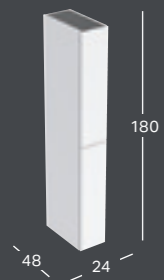

### GEBERIT HØYSKAP MED ÉN DØR

Bredde	Høyde	Dybde	Farge / Overflate	Artikkelnummer	NRF	Pris inkl. mva.
36 cm	180 cm	29.1 cm	Hvit, Lakkert høyglans	502.316.01.1	7039526	11 188
36 cm	180 cm	29.1 cm	Hvit, Lakkert matt	502.316.01.3	7039527	11 188
36 cm	180 cm	29.1 cm	Lava, Lakkert matt	502.316.JK.1	7039529	11 188
36 cm	180 cm	29.1 cm	Sandgrå, Lakkert høyglans	502.316.JL.1	7039531	11 188
36 cm	180 cm	29.1 cm	Eik, Melamin trestruktur	502.316.JH.1	7039528	10 781
36 cm	180 cm	29.1 cm	Nøttetre hickory, Melamin trestruktur	502.316.JR.1	7039532	11 188