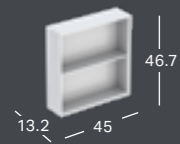

GEBERIT REKTANGULÆR VEGGBOKS

Bredde	Høyde	Dybde	Farge / Overflate	Artikkelnummer	NRF	Pris inkl. mva.
45 cm	23.3 cm	13.2 cm	Hvit, Lakkert høyglans	502.322.01.1	7039566	3 109
45 cm	23.3 cm	13.2 cm	Hvit, Lakkert matt	502.322.01.3	7039567	3 109
45 cm	23.3 cm	13.2 cm	Lava, Lakkert matt	502.322.JK.1	7039569	2 998
45 cm	23.3 cm	13.2 cm	Sandgrå, Lakkert høyglans	502.322.JL.1	7039571	3 109
45 cm	23.3 cm	13.2 cm	Eik, Melamin trestruktur	502.322.JH.1	7039568	3 109
45 cm	23.3 cm	13.2 cm	Nøttetre hickory, Melamin trestruktur	502.322.JR.1	7039572	2 998