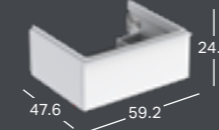

GEBERIT ICON, 60 CM

SERVANTER

GEBERIT ICON SERVANT

Bredde	Dybde	Farge / Overflate	Kranhull	Overløp	Artikkelnummer	NRF	Pris inkl. mva.
60 cm	48.5 cm	Hvit	Midten	Synlig	124060000	6057786	2 415

GEBERIT ICON LIGHT SERVANT

Bredde	Dybde	Farge / Overflate	Kranhull	Overløp	Artikkelnummer	NRF	Pris inkl. mva.
60 cm	48 cm	Hvit	Midten	Synlig	501.834.00.1	6157327	2 436

GEBERIT ICON SLIM-RIM MØBELSERVANT

Bredde	Dybde	Farge / Overflate	Kranhull	Overløp	Artikkelnummer	NRF	Pris inkl. mva.
60 cm	48 cm	Hvit	Midten	Uten	501.843.00.1	6058036	2 820

UNDERSKAP

GEBERIT ICON UNDERSKAP TIL SERVANT, MED ÉN SKUFF

Bredde	Høyde	Dybde	Farge / Overflate	Håndtak	Artikkelnummer	NRF	Pris inkl. mva.
59.2 cm	24.7 cm	47.6 cm	Hvit, Lakkert høyblank	hvitt	502.310.01.1	7039826	6 408
59.2 cm	24.7 cm	47.6 cm	Hvit, Lakkert høyblank	blankforkrommet	502.310.01.2	7039827	6 408
59.2 cm	24.7 cm	47.6 cm	Hvit, Lakkert matt	hvitt	502.310.01.3	7039828	6 408
59.2 cm	24.7 cm	47.6 cm	Lava, Lakkert matt	lava	502.310.JK.1	7039831	6 408
59.2 cm	24.7 cm	47.6 cm	Sandgrå, Lakkert høyblank	sandgrå	502.310.JL.1	7039832	6 408
59.2 cm	24.7 cm	47.6 cm	Eik, Melamin trestruktur	lava	502.310.JH.1	7039829	6 175
59.2 cm	24.7 cm	47.6 cm	Nøttetre hickory, Melamin trestruktur	lava	502.310.JR.1	7039833	6 175

GEBERIT ICON UNDERSKAP TIL SERVANT, MED TO SKUFFER