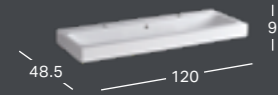

GEBERIT ICON, 120 CM

SERVANTER ETT BASSENG OG TO KRANHULL

GEBERIT ICON SERVANT

Bredde	Dybde	Farge / Overflate	Kranhull	Overløp	Artikkelnummer	NRF	Pris inkl. mva.
120 cm	48.5 cm	Hvit	Venstre og høyre	Synlig	124020000	6057779	7 703