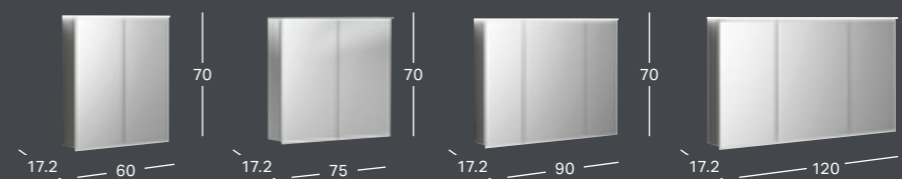

GEBERIT OPTION PLUS SPEILSKAP MED DIREKTE OG INDIREKTE BELYSNING

Bredde	Høyde	Dybde	Artikkelnummer	NRF	Pris inkl. mva.
60 cm	70 cm	17.2 cm	500.593.00.1	7032176	11 246
75 cm	70 cm	17.2 cm	500.206.00.1	7032177	12 968
90 cm	70 cm	17.2 cm	500.594.00.1	7032188	13 563
120 cm	70 cm	17.2 cm	500.592.00.1	7032189	15 883