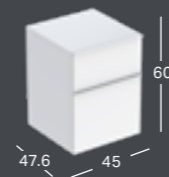

SKAP

GEBERIT ICON SIDESKAP MED TO SKUFFER

Bredde	Høyde	Dybde	Farge / Overflate	Håndtak	Artikkelnummer	NRF	Pris inkl. mva.
45 cm	60 cm	47.6 cm	Hvit, Lakkert høyglans	hvitt	502.315.01.1	7039518	8 404
45 cm	60 cm	47.6 cm	Hvit, Lakkert høyglans	blankforkrommet	502.315.01.2	7039519	8 404
45 cm	60 cm	47.6 cm	Hvit, Lakkert matt	hvitt	502.315.01.3	7039521	8 404
45 cm	60 cm	47.6 cm	Lava, Lakkert matt	lava	502.315.JK.1	7039523	8 404
45 cm	60 cm	47.6 cm	Sandgrå, Lakkert høyglans	sandgrå	502.315.JL.1	7039524	8 404
45 cm	60 cm	47.6 cm	Eik, Melamin trestruktur	lava	502.315.JH.1	7039522	8 098
45 cm	60 cm	47.6 cm	Nøttetre hickory, Melamin trestruktur	lava	502.315.JR.1	7039525	8 098