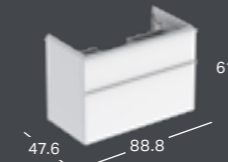

GEBERIT ICON UNDERSKAP TIL SERVANT, MED ÉN SKUFF

Bredde	Høyde	Dybde	Farge / Overflate	Håndtak	Artikkelnummer	NRF	Pris inkl. mva.
88.8 cm	24.7 cm	47.6 cm	Hvit, Lakkert høyglans	hvitt	502.312.01.1	7039842	8 291
88.8 cm	24.7 cm	47.6 cm	Hvit, Lakkert høyglans	blankforkrommet	502.312.01.2	7039843	8 291
88.8 cm	24.7 cm	47.6 cm	Hvit, Lakkert matt	hvitt	502.312.01.3	7039844	8 291
88.8 cm	24.7 cm	47.6 cm	Lava, Lakkert matt	lava	502.312.JK.1	7039846	8 291
88.8 cm	24.7 cm	47.6 cm	Sandgrå, Lakkert høyglans	sandgrå	502.312.JL.1	7039847	8 291
88.8 cm	24.7 cm	47.6 cm	Eik, Melamin trestruktur	lava	502.312.JH.1	7039845	7 991
88.8 cm	24.7 cm	47.6 cm	Nøttetre hickory, Melamin trestruktur	lava	502.312.JR.1	7039848	7 991