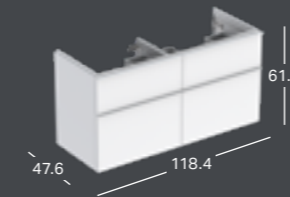

GEBERIT ICON UNDERSKAP TIL DOBBELSERVANT, MED FIRE SKUFFER

Bredde	Høyde	Dybde	Farge / Overflate	Håndtak	Artikkelnummer	NRF	Pris inkl. mva.
118.4 cm	61.5 cm	47.6 cm	Hvit, Lakkert høyglans	hvitt	502.309.01.1	7039818	15 555
118.4 cm	61.5 cm	47.6 cm	Hvit, Lakkert høyglans	blankforkrommet	502.309.01.2	7039819	15 555
118.4 cm	61.5 cm	47.6 cm	Hvit, Lakkert matt	hvitt	502.309.01.3	7039821	15 555
118.4 cm	61.5 cm	47.6 cm	Lava, Lakkert matt	lava	502.309.JK.1	7039823	14 990
118.4 cm	61.5 cm	47.6 cm	Sandgrå, Lakkert høyglans	sandgrå	502.309.JL.1	7039824	15 555
118.4 cm	61.5 cm	47.6 cm	Eik, Melamin trestruktur	lava	502.309.JH.1	7039822	15 555
118.4 cm	61.5 cm	47.6 cm	Nøttetre hickory, Melamin trestruktur	lava	502.309.JR.1	7039825	15 555