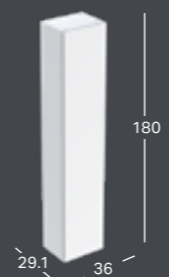

MIX & MATCH SORTIMENT

Servanter, badersmøbler og tilbehør fra Geberit ONE, Acanto og iCon-serien kan kombineres.

MIX & MATCH

GEBERIT HØYSKAP MED ÉN DØR

Bredde	Høyde	Dybde	Farge / Overflate	Artikkelnummer	NRF	Pris inkl. mva.
36 cm	180 cm	29.1 cm	Hvit, Lakkert høyglans	502.316.01.1	7039526	11 188
36 cm	180 cm	29.1 cm	Hvit, Lakkert matt	502.316.01.3	7039527	11 188
36 cm	180 cm	29.1 cm	Lava, Lakkert matt	502.316.JK.1	7039529	11 188
36 cm	180 cm	29.1 cm	Sandgrå, Lakkert høyglans	502.316.JL.1	7039531	11 188
36 cm	180 cm	29.1 cm	Eik, Melamin trestruktur	502.316.JH.1	7039528	10 781
36 cm	180 cm	29.1 cm	Nøttetre hickory, Melamin trestruktur	502.316.JR.1	7039532	11 188