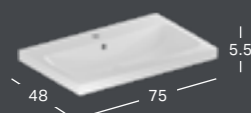

GEBERIT ICON SERVANT

Bredde	Dybde	Farge / Overflate	Kranhull	Overløp	Artikkelnummer	NRF	Pris inkl. mva.
75 cm	48.5 cm	Hvit	Midten	Synlig	124075000	6057794	4 401