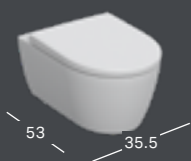

GEBERIT STIKKONTAKTELEMENT

Artikkelnummer	NRF	Pris inkl. mva.
505.090.00.2	7042775	1 308

TOALETTER OG BIDET

GEBERIT ICON VEGGHENGT TOALETT, SKJULT MONTERING, RIMFREE , MED TOALETTSETE

Bredde	Høyde	Dybde	Farge / Overflate	Artikkelnummer	NRF	Pris inkl. mva.
35.5 cm	37,5 cm	53 cm	Hvit	501.664.00.1	6122953	6 824
35.5 cm	37,5 cm	53 cm	Hvit, KeraTect	501.664.00.8	6122954	7 585