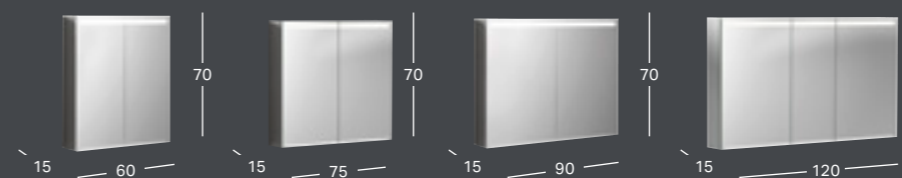

### GEBERIT OPTION OVAL LYSSPEIL MED INDIREKTE BELYSNING

Speil kan henges opp både horisontalt og vertikalt.

Bredde	Høyde	Dybde	Artikkelnummer	NRF	Pris inkl. mva.
60 cm	80 cm	3 cm	502.800.00.1	7041538	4 605

### GEBERIT OPTION BASIC SPEILSKAP MED BELYSNING OG TO DØRER

Bredde	Høyde	Dybde	Farge / Overflate	Artikkelnummer	NRF	Pris inkl. mva.
50 cm	67.7 cm	18 cm	Hvit	500.257.00.1	7032191	6 680
56 cm	67.7 cm	18 cm	Hvit	500.258.00.1	7032192	6 876
60 cm	67.7 cm	18 cm	Hvit	500.273.00.1	7032193	6 814