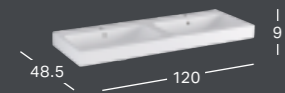

GEBERIT ICON, 120 CM

SERVANTER, TO BASSENG OG TO KRANHULL

GEBERIT ICON MED TO BASSENG

Bredde	Dybde	Farge / Overflate	Kranhull	Overløp	Artikkelnummer	NRF	Pris inkl. mva.
120 cm	48.5 cm	Hvit	Midten	Synlig	124120000	6157005	11 951