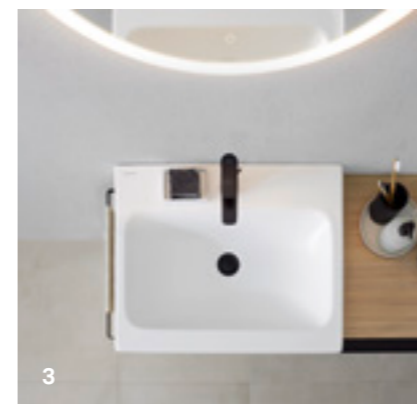

1 Fleksibel og stilren romløsning: Geberit iCon servant og modulbasert innredning. **2** Standard 9 cm høyde på servantkant er kompatibel med alle skap i iCon-serien. **3** Geberits iCon-servanter har rene linjer utvendig og er mykt avrundet innvendig. **4** Kombiner SlimRim-servantene med skapene som passer til for å få en gjennomført lett og luftig stil. **5** Mulighet for å velge matt hvit porselen for iCon Light servanter.