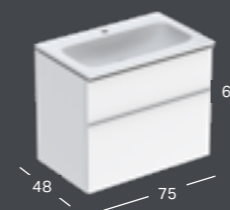

GEBERIT ICON SETT MØBELSERVANT SMAL KANT, MED SERVANTUNDERSKAP, TO SKUFFER OG TILKOPLINGSRØR FOR HÅNDVASK

Bredde	Høyde	Dybde	Farge / Overflate	Farge / Overflate	Håndtak, Farge	Kranhull	Overløp	Artikkelnummer	NRF	Pris inkl. mva.
75 cm	63 cm	48 cm	Hvit	Hvit, Lakkert høyglans	hvitt	Midten	Uten	502.336.01.1	7039904	15 191
75 cm	63 cm	48 cm	Hvit	Hvit, Lakkert høyglans	blankforkrommet	Midten	Uten	502.336.01.2	7039905	15 191
75 cm	63 cm	48 cm	Hvit	Hvit, Lakkert matt	hvitt	Midten	Uten	502.336.01.3	7039906	15 191
75 cm	63 cm	48 cm	Hvit	Eik, Melamin trestruktur	lava	Midten	Uten	502.336.JH.1	7039907	15 191
75 cm	63 cm	48 cm	Hvit	Lava, Lakkert matt	lava	Midten	Uten	502.336.JK.1	7039908	15 191
75 cm	63 cm	48 cm	Hvit	Sandgrå, Lakkert høyglans	sandgrå	Midten	Uten	502.336.JL.1	7039909	15 191
75 cm	63 cm	48 cm	Hvit	Nøttetre hickory, Melamin trestruktur	lava	Midten	Uten	502.336.JR.1	7039911	14 639
75 cm	63 cm	48 cm	Hvit, KeraTect	Hvit, Lakkert høyglans	hvitt	Midten	Uten	502.332.01.1	7039873	15 945
75 cm	63 cm	48 cm	Hvit, KeraTect	Hvit, Lakkert høyglans	blankforkrommet	Midten	Uten	502.332.01.2	7039874	15 945
75 cm	63 cm	48 cm	Hvit, KeraTect	Hvit, Lakkert matt	hvitt	Midten	Uten	502.332.01.3	7039875	15 945
75 cm	63 cm	48 cm	Hvit, KeraTect	Eik, Melamin trestruktur	lava	Midten	Uten	502.332.JH.1	7039876	15 945
75 cm	63 cm	48 cm	Hvit, KeraTect	Lava, Lakkert matt	lava	Midten	Uten	502.332.JK.1	7039877	15 945
75 cm	63 cm	48 cm	Hvit, KeraTect	Sandgrå, Lakkert høyglans	sandgrå	Midten	Uten	502.332.JL.1	7039878	15 945
75 cm	63 cm	48 cm	Hvit, KeraTect	Nøttetre hickory, Melamin trestruktur	lava	Midten	Uten	502.332.JR.1	7039879	15 945