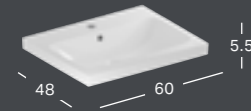

GEBERIT ICON LIGHT SERVANT

Bredde	Dybde	Farge / Overflate	Kranhull	Overløp	Artikkelnummer	NRF	Pris inkl. mva.
60 cm	48 cm	Hvit	Midten	Synlig	501.834.00.1	6157327	2 436