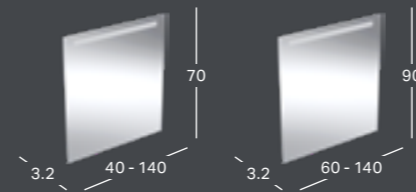

GEBERIT OPTION SPEIL

GEBERIT OPTION BASIC SQUARE LYSSPEIL MED BELYSNING I TOPPEN

Bredde	Høyde	Dybde	Farge / Overflate	Artikkelnummer	NRF	Pris inkl. mva.
40 cm	70 cm	3.2 cm	Eloksert aluminium	502.803.00.1	7041523	3 093
50 cm	70 cm	3.2 cm	Eloksert aluminium	502.804.00.1	7041524	3 224
60 cm	70 cm	3.2 cm	Eloksert aluminium	502.805.00.1	7041525	3 421
70 cm	70 cm	3.2 cm	Eloksert aluminium	502.806.00.1	7041526	3 553
80 cm	70 cm	3.2 cm	Eloksert aluminium	502.807.00.1	7041527	3 716
90 cm	70 cm	3.2 cm	Eloksert aluminium	502.808.00.1	7041528	3 849
100 cm	70 cm	3.2 cm	Eloksert aluminium	502.809.00.1	7041529	4 210
120 cm	70 cm	3.2 cm	Eloksert aluminium	502.810.00.1	7041531	4 506
140 cm	70 cm	3.2 cm	Eloksert aluminium	502.811.00.1	7041532	4 803
60 cm	90 cm	3.2 cm	Eloksert aluminium	502.812.00.1	7041533	4 111
80 cm	90 cm	3.2 cm	Eloksert aluminium	502.813.00.1	7041534	4 440
100 cm	90 cm	3.2 cm	Eloksert aluminium	502.814.00.1	7041535	4 934
120 cm	90 cm	3.2 cm	Eloksert aluminium	502.815.00.1	7041536	5 559
140 cm	90 cm	3.2 cm	Eloksert aluminium	502.816.00.1	7041537	6 184