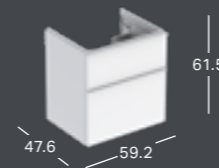

GEBERIT ICON UNDERSKAP TIL SERVANT, MED ÉN SKUFF

Bredde	Høyde	Dybde	Farge / Overflate	Håndtak	Artikkelnummer	NRF	Pris inkl. mva.
59.2 cm	24.7 cm	47.6 cm	Hvit, Lakkert høyblank	hvitt	502.310.01.1	7039826	6 408
59.2 cm	24.7 cm	47.6 cm	Hvit, Lakkert høyblank	blankforkrommet	502.310.01.2	7039827	6 408
59.2 cm	24.7 cm	47.6 cm	Hvit, Lakkert matt	hvitt	502.310.01.3	7039828	6 408
59.2 cm	24.7 cm	47.6 cm	Lava, Lakkert matt	lava	502.310.JK.1	7039831	6 408
59.2 cm	24.7 cm	47.6 cm	Sandgrå, Lakkert høyblank	sandgrå	502.310.JL.1	7039832	6 408
59.2 cm	24.7 cm	47.6 cm	Eik, Melamin trestruktur	lava	502.310.JH.1	7039829	6 175
59.2 cm	24.7 cm	47.6 cm	Nøttetre hickory, Melamin trestruktur	lava	502.310.JR.1	7039833	6 175

GEBERIT ICON UNDERSKAP TIL SERVANT, MED TO SKUFFER

Bredde	Høyde	Dybde	Farge / Overflate	Håndtak	Artikkelnummer	NRF	Pris inkl. mva.
59.2 cm	61.5 cm	47.6 cm	Hvit, Lakkert høyblank	hvitt	502.303.01.1	7039772	9 216
59.2 cm	61.5 cm	47.6 cm	Hvit, Lakkert høyblank	blankforkrommet	502.303.01.2	7039773	9 216
59.2 cm	61.5 cm	47.6 cm	Hvit, Lakkert matt	hvitt	502.303.01.3	7039774	8 881
59.2 cm	61.5 cm	47.6 cm	Lava, Lakkert matt	lava	502.303.JK.1	7039776	9 216
59.2 cm	61.5 cm	47.6 cm	Sandgrå, Lakkert høyblank	sandgrå	502.303.JL.1	7039777	9 216
59.2 cm	61.5 cm	47.6 cm	Eik, Melamin trestruktur	lava	502.303.JH.1	7039775	9 216
59.2 cm	61.5 cm	47.6 cm	Nøttetre hickory, Melamin trestruktur	lava	502.303.JR.1	7039778	9 216