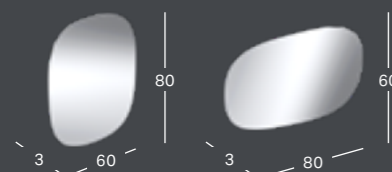

GEBERIT OPTION OVAL LYSSPEIL MED INDIREKTE BELYSNING

Speil kan henges opp både horisontalt og vertikalt.

Bredde	Høyde	Dybde	Artikkelnummer	NRF	Pris inkl. mva.
60 cm	80 cm	3 cm	502.800.00.1	7041538	4 605