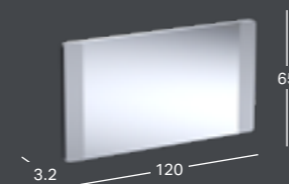

GEBERIT OPTION LYSSPEIL BELYSNING PÅ BEGGE SIDER

Bredde	Høyde	Dybde	Artikkelnummer	NRF	Pris inkl. mva.
120 cm	65 cm	3.2 cm	819220000	7032343	9 190