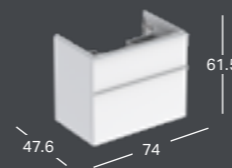

GEBERIT ICON UNDERSKAP TIL SERVANT, MED TO SKUFFER

Bredde	Høyde	Dybde	Farge / Overflate	Håndtak	Artikkelnummer	NRF	Pris inkl. mva.
74 cm	61.5 cm	47.6 cm	Hvit, Lakkert høyglans	hvitt	502.304.01.1	7039779	10 358
74 cm	61.5 cm	47.6 cm	Hvit, Lakkert høyglans	blankforkrommet	502.304.01.2	7039781	10 358
74 cm	61.5 cm	47.6 cm	Hvit, Lakkert matt	hvitt	502.304.01.3	7039782	10 358
74 cm	61.5 cm	47.6 cm	Lava, Lakkert matt	lava	502.304.JK.1	7039784	10 358
74 cm	61.5 cm	47.6 cm	Sandgrå, Lakkert høyglans	sandgrå	502.304.JL.1	7039785	10 358
74 cm	61.5 cm	47.6 cm	Eik, Melamin trestruktur	lava	502.304.JH.1	7039783	9 981
74 cm	61.5 cm	47.6 cm	Nøttetre hickory, Melamin trestruktur	lava	502.304.JR.1	7039786	9 981