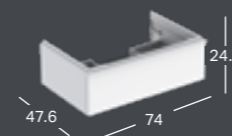

GEBERIT ICON, 75 CM

SERVANTER

GEBERIT ICON SERVANT

Bredde	Dybde	Farge / Overflate	Kranhull	Overløp	Artikkelnummer	NRF	Pris inkl. mva.
75 cm	48.5 cm	Hvit	Midten	Synlig	124075000	6057794	4 401

GEBERIT ICON LIGHT SERVANT

Bredde	Dybde	Farge / Overflate	Kranhull	Overløp	Artikkelnummer	NRF	Pris inkl. mva.
75 cm	48 cm	Hvit	Midten	Synlig	501.835.00.1	6157336	4 444

GEBERIT ICON LIGHT SERVANT MED AVSETTINGSPLASS

Bredde	Dybde	Farge / Overflate	Kranhull	Overløp	Artikkelnummer	NRF	Pris inkl. mva.
75 cm	48 cm	Hvit	Midten	Synlig	501.839.00.1	6157363	5 016

GEBERIT ICON SLIM-RIM SERVANT

Bredde	Dybde	Farge / Overflate	Kranhull	Overløp	Artikkelnummer	NRF	Pris inkl. mva.
75 cm	48 cm	Hvit	Midten	Uten	501.844.00.1	6058041	4 935

UNDERSKAP

GEBERIT ICON UNDERSKAP TIL SERVANT, MED ÉN SKUFF

Bredde	Høyde	Dybde	Farge / Overflate	Håndtak	Artikkelnummer	NRF	Pris inkl. mva.
74 cm	24.7 cm	47.6 cm	Hvit, Lakkert høyglans	hvitt	502.311.01.1	7039834	7 389
74 cm	24.7 cm	47.6 cm	Hvit, Lakkert høyglans	blankforkrommet	502.311.01.2	7039835	7 389
74 cm	24.7 cm	47.6 cm	Hvit, Lakkert matt	hvitt	502.311.01.3	7039836	7 389
74 cm	24.7 cm	47.6 cm	Lava, Lakkert matt	lava	502.311.JK.1	7039838	7 389
74 cm	24.7 cm	47.6 cm	Sandgrå, Lakkert høyglans	sandgrå	502.311.JL.1	7039839	7 389
74 cm	24.7 cm	47.6 cm	Eik, Melamin trestruktur	lava	502.311.JH.1	7039837	7 389
74 cm	24.7 cm	47.6 cm	Nøttetre hickory, Melamin trestruktur	lava	502.311.JR.1	7039841	7 389

GEBERIT ICON UNDERSKAP TIL SERVANT, MED TO SKUFFER