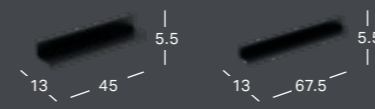

GEBERIT VEGGHYLLE

Bredde	Høyde	Dybde	Farge / Overflate	Artikkelnummer	NRF	Pris inkl. mva.
45 cm	5.5 cm	13 cm	Hvit, matt	502.326.01.3	7039599	916
45 cm	5.5 cm	13 cm	Lava, matt	502.326.JK.1	7039601	951
45 cm	5.5 cm	13 cm	Sandgrå, matt	502.326.JL.1	7039602	951
67.5 cm	5.5 cm	13 cm	Hvit, matt	502.327.01.3	7039603	1 136
67.5 cm	5.5 cm	13 cm	Lava, matt	502.327.JK.1	7039604	1 136
67.5 cm	5.5 cm	13 cm	Sandgrå, matt	502.327.JL.1	7039605	1 179