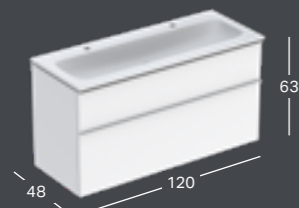

GEBERIT ICON SETT MØBELSERVANT SMAL KANT, MED SERVANTUNDERSKAP, TO SKUFFER OG TILKOPLINGSRØR FOR HÅNDVASK

Bredde	Høyde	Dybde	Farge / Overflate	Farge / Overflate	Håndtak, Farge	Kranhull	Overløp	Artikkelnummer	NRF	Pris inkl. mva.
120 cm	63 cm	48 cm	Hvit	Hvit, Lakkert høyglans	hvitt	Venstre og høyre	Uten	502.338.01.1	7039919	25 169
120 cm	63 cm	48 cm	Hvit	Hvit, Lakkert høyglans	blankforkrommet	Venstre og høyre	Uten	502.338.01.2	7039921	25 169
120 cm	63 cm	48 cm	Hvit	Hvit, Lakkert matt	hvitt	Venstre og høyre	Uten	502.338.01.3	7039922	25 169
120 cm	63 cm	48 cm	Hvit	Eik, Melamin trestruktur	lava	Venstre og høyre	Uten	502.338.JH.1	7039923	25 169
120 cm	63 cm	48 cm	Hvit	Lava, Lakkert matt	lava	Venstre og høyre	Uten	502.338.JK.1	7039924	25 169
120 cm	63 cm	48 cm	Hvit	Sandgrå, Lakkert høyglans	sandgrå	Venstre og høyre	Uten	502.338.JL.1	7039925	25 169
120 cm	63 cm	48 cm	Hvit	Nøttetre hickory, Melamin trestruktur	lava	Venstre og høyre	Uten	502.338.JR.1	7039926	25 169
120 cm	63 cm	48 cm	Hvit, KeraTect	Hvit, Lakkert høyglans	hvitt	Venstre og høyre	Uten	502.334.01.1	7039888	26 014
120 cm	63 cm	48 cm	Hvit, KeraTect	Hvit, Lakkert høyglans	blankforkrommet	Venstre og høyre	Uten	502.334.01.2	7039889	26 014
120 cm	63 cm	48 cm	Hvit, KeraTect	Hvit, Lakkert matt	hvitt	Venstre og høyre	Uten	502.334.01.3	7039891	26 014
120 cm	63 cm	48 cm	Hvit, KeraTect	Eik, Melamin trestruktur	lava	Venstre og høyre	Uten	502.334.JH.1	7039892	26 014
120 cm	63 cm	48 cm	Hvit, KeraTect	Lava, Lakkert matt	lava	Venstre og høyre	Uten	502.334.JK.1	7039893	26 014
120 cm	63 cm	48 cm	Hvit, KeraTect	Sandgrå, Lakkert høyglans	sandgrå	Venstre og høyre	Uten	502.334.JL.1	7039894	26 014
120 cm	63 cm	48 cm	Hvit, KeraTect	Nøttetre hickory, Melamin trestruktur	lava	Venstre og høyre	Uten	502.334.JR.1	7039895	26 014