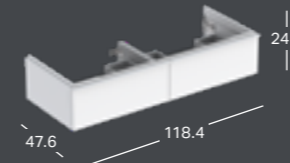

UNDERSKAP

GEBERIT ICON UNDERSKAP TIL DOBBELSERVANT, MED TO SKUFFER

Bredde	Høyde	Dybde	Farge / Overflate	Håndtak	Artikkelnummer	NRF	Pris inkl. mva.
118.4 cm	24.7 cm	47.6 cm	Hvit, Lakkert høyglans	hvitt	502.314.01.1	7039857	9 755
118.4 cm	24.7 cm	47.6 cm	Hvit, Lakkert høyglans	blankforkrommet	502.314.01.2	7039858	9 755
118.4 cm	24.7 cm	47.6 cm	Hvit, Lakkert matt	hvitt	502.314.01.3	7039859	9 755
118.4 cm	24.7 cm	47.6 cm	Lava, Lakkert matt	lava	502.314.JK.1	7039862	9 755
118.4 cm	24.7 cm	47.6 cm	Sandgrå, Lakkert høyglans	sandgrå	502.314.JL.1	7039863	9 755
118.4 cm	24.7 cm	47.6 cm	Eik, Melamin trestruktur	lava	502.314.JH.1	7039861	9 755
118.4 cm	24.7 cm	47.6 cm	Nøttetre hickory, Melamin trestruktur	lava	502.314.JR.1	7039864	9 755