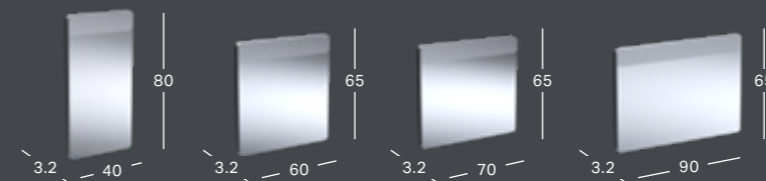

GEBERIT OPTION LYSSPEIL BELYSNING ØVERST

Bredde	Høyde	Dybde	Artikkelnummer	NRF	Pris inkl. mva.
40 cm	80 cm	3.2 cm	819240000	7032344	6 064
60 cm	65 cm	3.2 cm	819260000	7032345	7 056
70 cm	65 cm	3.2 cm	819270000	7032346	7 353
90 cm	65 cm	3.2 cm	819200000	7032342	8 086

GEBERIT OPTION LYSSPEIL BELYSNING PÅ BEGGE SIDER

Bredde	Høyde	Dybde	Artikkelnummer	NRF	Pris inkl. mva.
120 cm	65 cm	3.2 cm	819220000	7032343	9 190