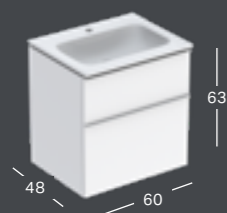

MØBELPAKKER

GEBERIT ICON SETT MØBELSERVANT SMAL KANT, MED SERVANTUNDERSKAP, TO SKUFFER OG TILKOPLINGSRØR FOR HÅNDVASK

Bredde	Høyde	Dybde	Farge / Overflate	Farge / Overflate	Håndtak, Farge	Kranhull	Overløp	Artikkelnummer	NRF	Pris inkl. mva.
60 cm	63 cm	48 cm	Hvit	Hvit, Lakkert høyglans	hvitt	Midten	Uten	502.335.01.1	7039896	11 949
60 cm	63 cm	48 cm	Hvit	Hvit, Lakkert høyglans	blankforkrommet	Midten	Uten	502.335.01.2	7039897	11 949
60 cm	63 cm	48 cm	Hvit	Hvit, Lakkert matt	hvitt	Midten	Uten	502.335.01.3	7039898	11 949
60 cm	63 cm	48 cm	Hvit	Eik, Melamin trestruktur	lava	Midten	Uten	502.335.JH.1	7039899	11 515
60 cm	63 cm	48 cm	Hvit	Lava, Lakkert matt	lava	Midten	Uten	502.335.JK.1	7039901	11 515
60 cm	63 cm	48 cm	Hvit	Sandgrå, Lakkert høyglans	sandgrå	Midten	Uten	502.335.JL.1	7039902	11 949
60 cm	63 cm	48 cm	Hvit	Nøttetre hickory, Melamin trestruktur	lava	Midten	Uten	502.335.JR.1	7039903	11 949
60 cm	63 cm	48 cm	Hvit, KeraTect	Hvit, Lakkert høyglans	hvitt	Midten	Uten	502.331.01.1	7039865	12 731
60 cm	63 cm	48 cm	Hvit, KeraTect	Hvit, Lakkert høyglans	blankforkrommet	Midten	Uten	502.331.01.2	7039866	12 731
60 cm	63 cm	48 cm	Hvit, KeraTect	Hvit, Lakkert matt	hvitt	Midten	Uten	502.331.01.3	7039867	12 731
60 cm	63 cm	48 cm	Hvit, KeraTect	Eik, Melamin trestruktur	lava	Midten	Uten	502.331.JH.1	7039868	12 731
60 cm	63 cm	48 cm	Hvit, KeraTect	Lava, Lakkert matt	lava	Midten	Uten	502.331.JK.1	7039869	12 731
60 cm	63 cm	48 cm	Hvit, KeraTect	Sandgrå, Lakkert høyglans	sandgrå	Midten	Uten	502.331.JL.1	7039871	12 731
60 cm	63 cm	48 cm	Hvit, KeraTect	Nøttetre hickory, Melamin trestruktur	lava	Midten	Uten	502.331.JR.1	7039872	12 731