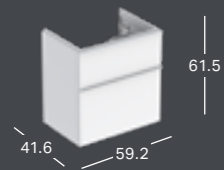

GEBERIT ICON UNDERSKAP TIL SERVANT, MED TO SKUFFER, KOMPAKT DYBDE

Bredde	Høyde	Dybde	Farge / Overflate	Håndtak	Artikkelnummer	NRF	Pris inkl. mva.
59.2 cm	61.5 cm	41.6 cm	Hvit, Lakkert høyglans	hvitt	502.307.01.1	7039803	9 216
59.2 cm	61.5 cm	41.6 cm	Hvit, Lakkert høyglans	blankforkrommet	502.307.01.2	7039804	9 216
59.2 cm	61.5 cm	41.6 cm	Hvit, Lakkert matt	hvitt	502.307.01.3	7039805	8 881
59.2 cm	61.5 cm	41.6 cm	Lava, Lakkert matt	lava	502.307.JK.1	7039807	9 216
59.2 cm	61.5 cm	41.6 cm	Sandgrå, Lakkert høyglans	sandgrå	502.307.JL.1	7039808	9 216
59.2 cm	61.5 cm	41.6 cm	Eik, Melamin trestruktur	lava	502.307.JH.1	7039806	9 216
59.2 cm	61.5 cm	41.6 cm	Nøttetre hickory, Melamin trestruktur	lava	502.307.JR.1	7039809	9 216