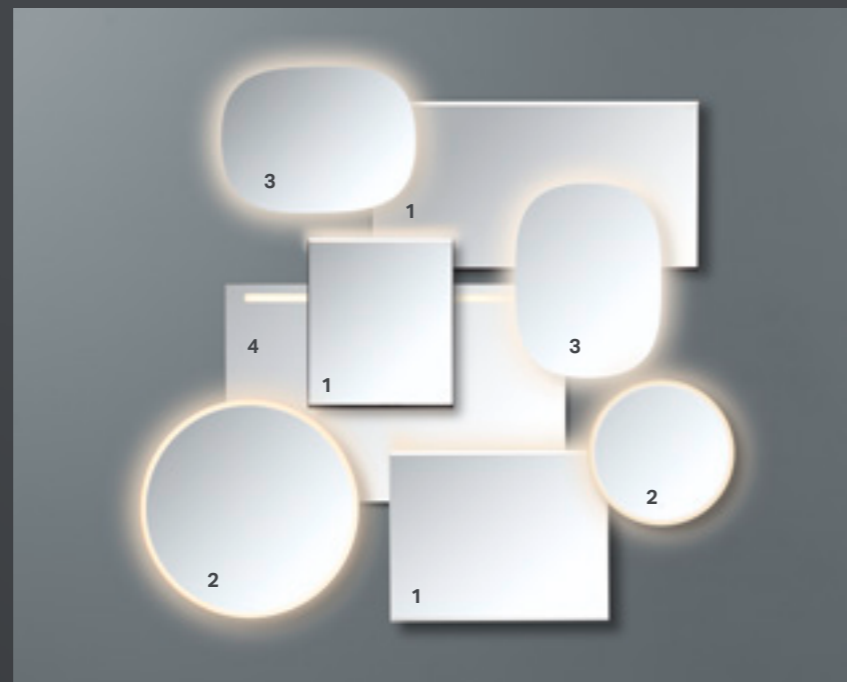

PRODUKTUTVALGET GEBERIT OPTION INNEHOLDER NÅ FEM SPEILMODELLER:

1. Premium **Geberit Option Plus Square**-serien for maksimal bekvemmelighet
2. Den nye **Geberit Option Round**-serien for designbevisste kunder
3. Den nye **Geberit Option Oval**-serien med ekte designfrihet
4. Den grunnleggende **Geberit Option Basic Square**-serien for en rekke baderomsstørrelser

NY FESTELOSNING FOR ENKEL OG PÅLITELIG MONTERING

Geberit festeløsning gjør at Geberit Option-speil med belysning kan monteres problemfritt og sikkert:

VARMT HVITT LYS FOR EN KOSELIG STEMING

Alle Geberit Option-speil har integrert LED-belysning som gir et mykt, ikke blendende lys. Lyskonseptet er revidert og fargetemperaturen justert til et varmt hvitt lys (3000 Kelvin), som er perfekt for å fange opp detaljer mens du skaper en koselig atmosfære. Belysningskonseptet til de nye Geberit-speilene sørger for ideell belysning av rommet, speilbildet og servantområdet. Når det gjelder design og funksjoner, varierer disse avhengig av modell.