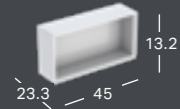

GEBERIT REKTANGULÆR VEGGBOKS

Bredde	Høyde	Dybde	Farge / Overflate	Artikkelnummer	NRF	Pris inkl. mva.
45 cm	23.3 cm	13.2 cm	Hvit, Lakkert høyglans	502.322.01.1	7039566	3 109
45 cm	23.3 cm	13.2 cm	Hvit, Lakkert matt	502.322.01.3	7039567	3 109
45 cm	23.3 cm	13.2 cm	Lava, Lakkert matt	502.322.JK.1	7039569	2 998
45 cm	23.3 cm	13.2 cm	Sandgrå, Lakkert høyglans	502.322.JL.1	7039571	3 109
45 cm	23.3 cm	13.2 cm	Eik, Melamin trestruktur	502.322.JH.1	7039568	3 109
45 cm	23.3 cm	13.2 cm	Nøttetre hickory, Melamin trestruktur	502.322.JR.1	7039572	2 998

GEBERIT KVADRATISK, ÅPEN HYLLE

Bredde	Høyde	Dybde	Farge / Overflate	Artikkelnummer	NRF	Pris inkl. mva.
45 cm	46.7 cm	13.2 cm	Hvit, Lakkert høyglans	502.323.01.1	7039573	3 638
45 cm	46.7 cm	13.2 cm	Hvit, Lakkert matt	502.323.01.3	7039574	3 505
45 cm	46.7 cm	13.2 cm	Lava, Lakkert matt	502.323.JK.1	7039576	3 638
45 cm	46.7 cm	13.2 cm	Sandgrå, Lakkert høyglans	502.323.JL.1	7039577	3 638
45 cm	46.7 cm	13.2 cm	Eik, Melamin trestruktur	502.323.JH.1	7039575	3 638
45 cm	46.7 cm	13.2 cm	Nøttetre hickory, Melamin trestruktur	502.323.JR.1	7039578	3 638

GEBERIT KVADRATISK VEGGBOKS

Bredde	Høyde	Dybde	Farge / Overflate	Artikkelnummer	NRF	Pris inkl. mva.
22.5 cm	23.3 cm	13.2 cm	Hvit, Lakkert høyglans	502.321.01.1	7039559	2 721
22.5 cm	23.3 cm	13.2 cm	Hvit, Lakkert matt	502.321.01.3	7039561	2 623
22.5 cm	23.3 cm	13.2 cm	Lava, Lakkert matt	502.321.JK.1	7039563	2 623
22.5 cm	23.3 cm	13.2 cm	Sandgrå, Lakkert høyglans	502.321.JL.1	7039564	2 721
22.5 cm	23.3 cm	13.2 cm	Eik, Melamin trestruktur	502.321.JH.1	7039562	2 623
22.5 cm	23.3 cm	13.2 cm	Nøttetre hickory, Melamin trestruktur	502.321.JR.1	7039565	2 623

GEBERIT VEGGHYLLE