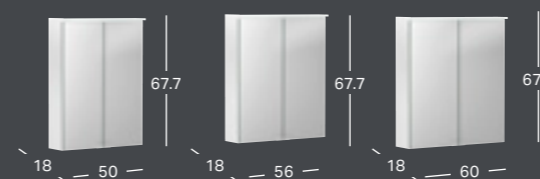

GEBERIT OPTION BASIC SPEILSKAP MED BELYSNING OG TO DØRER

Bredde	Høyde	Dybde	Farge / Overflate	Artikkelnummer	NRF	Pris inkl. mva.
50 cm	67.7 cm	18 cm	Hvit	500.257.00.1	7032191	6 680
56 cm	67.7 cm	18 cm	Hvit	500.258.00.1	7032192	6 876
60 cm	67.7 cm	18 cm	Hvit	500.273.00.1	7032193	6 814