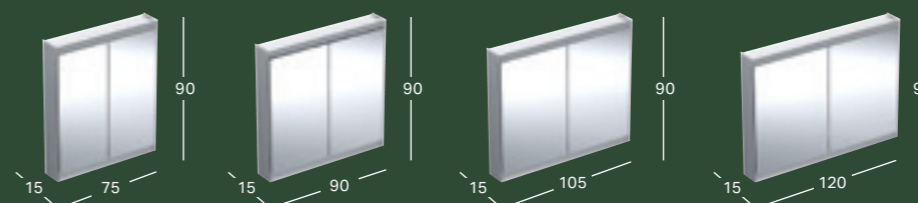

GEBERIT ONE DEKSEL FOR SIDESKAP OG SIDEELEMENT, STEINTØY

Bredde	Høyde	Dybde	Farge / Overflate	Artikkelnummer	NRF	Pris inkl. mva.
45 cm	0.4 cm	46.5 cm	Hvitt marmorutseende, Matt	505.081.00.1	7042779	2 615
45 cm	0.4 cm	46.5 cm	Svart marmorutseende, Matt	505.080.00.1	7042781	2 615

GEBERIT ONE DEKSEL FOR SIDESKAP OG SIDEELEMENT, GLASS

Bredde	Høyde	Dybde	Farge / Overflate	Artikkelnummer	NRF	Pris inkl. mva.
45 cm	0.6 cm	46.5 cm	Hvit, Glass	505.082.00.1	7042782	748
45 cm	0.6 cm	46.5 cm	Lava, Glass	505.082.00.2	7042783	748

GEBERIT ONE SPEILSKAP MED COMFORTLIGHT OG DØR, UTENPÅLIGGENDE, HØYDE 90 CM

Bredde	Høyde	Dybde	Farge / Overflate	Dør	Artikkelnummer	NRF	Pris inkl. mva.
60 cm	90 cm	15 cm	Eloksert aluminium	Hengsler venstre	505.810.00.1	7042747	22 361
60 cm	90 cm	15 cm	Eloksert aluminium	Hengsler høyre	505.811.00.1	7042748	22 361
60 cm	90 cm	15 cm	Hvit, Pulverlakkert aluminium	Hengsler venstre	505.810.00.2	7042749	22 361
60 cm	90 cm	15 cm	Hvit, Pulverlakkert aluminium	Hengsler høyre	505.811.00.2	7042751	22 361

GEBERIT ONE SPEILSKAP MED COMFORTLIGHT OG TO DØRER, UTENPÅLIGGENDE, HØYDE 90 CM

Bredde	Høyde	Dybde	Farge / Overflate	Artikkelnummer	NRF	Pris inkl. mva.
75 cm	90 cm	15 cm	Eloksert aluminium	505.812.00.1	7042752	23 828
75 cm	90 cm	15 cm	Hvit, Pulverlakkert aluminium	505.812.00.2	7042756	27 860
90 cm	90 cm	15 cm	Eloksert aluminium	505.813.00.1	7042753	23 828
90 cm	90 cm	15 cm	Hvit, Pulverlakkert aluminium	505.813.00.2	7042757	27 860
105 cm	90 cm	15 cm	Eloksert aluminium	505.814.00.1	7042754	25 661
105 cm	90 cm	15 cm	Hvit, Pulverlakkert aluminium	505.814.00.2	7042758	31 160
120 cm	90 cm	15 cm	Eloksert aluminium	505.815.00.1	7042755	25 661
120 cm	90 cm	15 cm	Hvit, Pulverlakkert aluminium	505.815.00.2	7042759	31 160