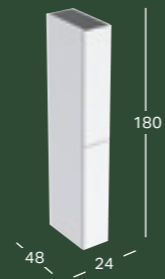

GEBERIT HØYSKAP MED ÉN DØR

Bredde	Høyde	Dybde	Farge / Overflate	Artikkelnummer	NRF	Pris inkl. mva.
36 cm	180 cm	29.1 cm	Hvit, Høyglans	502.316.01.1	7039526	11 188
36 cm	180 cm	29.1 cm	Hvit, Lakkert matt	502.316.01.3	7039527	11 188
36 cm	180 cm	29.1 cm	Gråbeige, Lakkert matt	505.083.00.7	7042717	11 003
36 cm	180 cm	29.1 cm	Lava, Lakkert matt	502.316.JK.1	7039529	11 188
36 cm	180 cm	29.1 cm	Svart, Lakkert matt	505.083.00.8	7042718	11 003
36 cm	180 cm	29.1 cm	Sandgrå, Lakkert høyblank	502.316.JL.1	7039531	11188
36 cm	180 cm	29.1 cm	Eik, Melamin trestruktur	502.316.JH.1	7039528	10 781
36 cm	180 cm	29.1 cm	Valnøtt hickory, Melamin trestruktur	502.316.JR.1	7039532	11 188