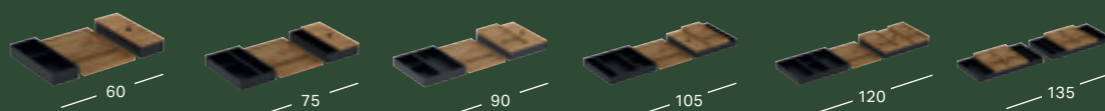

GEBERIT SKUFFEINNSATS TIL ØVERSTE SKUFF

Bredde	Farge / Overflate	Artikkelnummer	NRF	Pris inkl. mva.
60 cm	Bambus	502.349.00.1	7039935	849
75 cm	Bambus	502.350.00.1	7039936	1 018
90 cm	Bambus	502.351.00.1	7039937	1 221
105 cm	Bambus	502.352.00.1	7039938	1 466
120 cm	Bambus	502.353.00.1	7039939	1 756
135 cm	Bambus	502.354.00.1	7039947	2 110