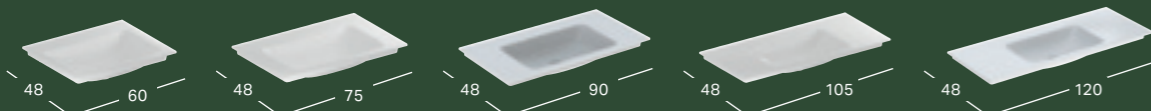

GEBERIT ONE TOPPMONTERTE SERVANT, FIRKANTET, AVLØP BAKKANT, FOR BENKEPLATE

Bredde	Høyde	Dybde	Farge / Overflate	Kranhull	Overløp	Artikkelnummer	NRF	Pris inkl. mva.
50 cm	14.2 cm	41 cm	Hvit, KeraTect	Midten	Uten	505.024.00.1	6157492	6 610
50 cm	14.2 cm	41 cm	Hvit, Matt	Midten	Uten	505.026.00.1	6157494	7 539

GEBERIT ONE TOPPMONTERTE SERVANT, FIRKANTET, MIDTSTILT AVLØP, FOR BENKEPLATE

Bredde	Høyde	Dybde	Farge / Overflate	Kranhull	Overløp	Artikkelnummer	NRF	Pris inkl. mva.
50 cm	14 cm	40 cm	Hvit, KeraTect	Midten	Uten	505.030.01.6	6157496	3 919

GEBERIT ONE MØBELSERVANT, MIDTSTILT AVLØP

Bredde	Høyde	Dybde	Farge / Overflate	Kranhull	Overløp	Artikkelnummer	NRF	Pris inkl. mva.
60 cm	14 cm	48 cm	Hvit, KeraTect	Midten	Uten	505.010.01.1	6157499	4 479
75 cm	14 cm	48 cm	Hvit, KeraTect	Midten	Uten	505.010.01.2	6157502	6 533
90 cm	14 cm	48 cm	Hvit, KeraTect	Midten	Uten	505.010.01.3	6157425	8 211
105 cm	14 cm	48 cm	Hvit, KeraTect	Midten	Uten	505.010.01.4	6157505	9 331
120 cm	14 cm	48 cm	Hvit, KeraTect	Midten	Uten	505.010.01.5	6157415	11 571

Alle servanter finnes også uten kranhull. Se www.geberit.no for komplett sortiment.