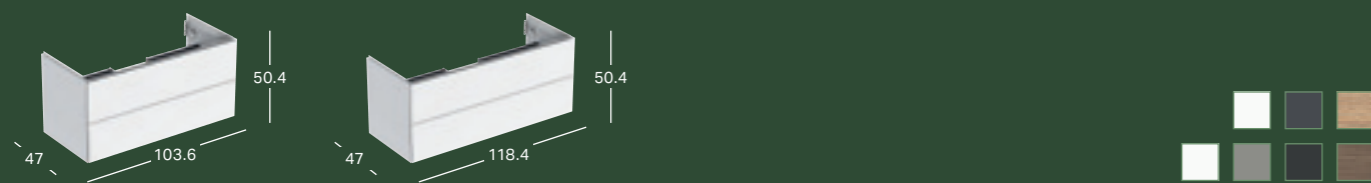

GEBERIT ONE UNDERSKAP FOR SERVANT, MED TO SKUFFER

Bredde	Høyde	Dybde	Farge / Overflate	Artikkelnummer	NRF	Pris inkl. mva.
103.6 cm	50.4 cm	47 cm	Hvit, Lakkert høyblank	505.264.00.1	7042474	14 268
103.6 cm	50.4 cm	47 cm	Hvit, Lakkert matt	505.264.00.2	7042475	14 268
103.6 cm	50.4 cm	47 cm	Lava, Lakkert matt	505.264.00.3	7042476	14 268
103.6 cm	50.4 cm	47 cm	Sandgrå, Lakkert høyblank	505.264.00.4	7042477	14 268
103.6 cm	50.4 cm	47 cm	Eik, Melamin trestruktur	505.264.00.5	7042478	14 268
103.6 cm	50.4 cm	47 cm	Nøttetre hickory, Melamin trestruktur	505.264.00.6	7042479	14 268
103.6 cm	50.4 cm	47 cm	Gråbeige, Lakkert matt	505.264.00.7	7042481	14 268
103.6 cm	50.4 cm	47 cm	Svart, Lakkert matt	505.264.00.8	7042482	14 268
118.4 cm	50.4 cm	47 cm	Hvit, Lakkert høyblank	505.265.00.1	7042483	16 521
118.4 cm	50.4 cm	47 cm	Hvit, Lakkert matt	505.265.00.2	6157417	16 521
118.4 cm	50.4 cm	47 cm	Lava, Lakkert matt	505.265.00.3	6157418	16 521
118.4 cm	50.4 cm	47 cm	Sandgrå, Lakkert høyblank	505.265.00.4	7042484	16 521
118.4 cm	50.4 cm	47 cm	Eik, Melamin trestruktur	505.265.00.5	6157419	16 521
118.4 cm	50.4 cm	47 cm	Nøttetre hickory, Melamin trestruktur	505.265.00.6	6157421	16 521
118.4 cm	50.4 cm	47 cm	Gråbeige, Lakkert matt	505.265.00.7	7042485	16 521
118.4 cm	50.4 cm	47 cm	Svart, Lakkert matt	505.265.00.8	7042486	16 521