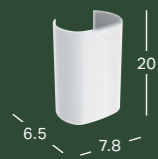

GEBERIT ONE DESIGNDEKSEL FOR VANNLÅS

Bredde	Høyde	Dybde	Farge / Overflate	Artikkelnummer	NRF	Pris inkl. mva.
7.8 cm	20 cm	6.5 cm	Hvit, Syrefast stål pulverlakkert	505.058.01.1	7042784	1 159
7.8 cm	20 cm	6.5 cm	Syrefast stål børstet	505.058.21.1	7042785	1 159