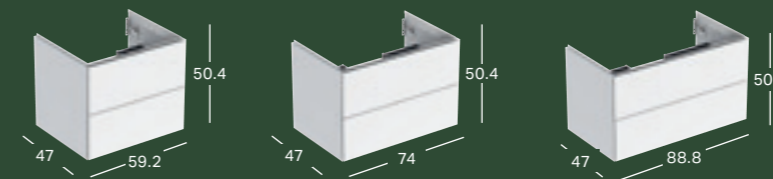

GEBERIT ONE AVLØPSDEKSEL MED HÅRSIL, MAGNETISK FESTE

Bredde	Høyde	Dybde	Farge / Overflate	Artikkelnummer	NRF	Pris inkl. mva.
13.6 cm	2.8 cm	3.4 cm	Alpehvit	245.451.11.1	7042407	1 353
13.6 cm	2.8 cm	3.4 cm	Blankforkrommet	505.082.21.1	7038049	1 338
13.6 cm	2.8 cm	3.4 cm	Svart matt	505.082.14.1	7038036	1 338
13.6 cm	2.8 cm	3.4 cm	Børstet krom	505.082.GH.1	7038056	1 338

GEBERIT ONE DESIGNDEKSEL FOR VANNLÅS

Bredde	Høyde	Dybde	Farge / Overflate	Artikkelnummer	NRF	Pris inkl. mva.
7.8 cm	20 cm	6.5 cm	Hvit, Syrefast stål pulverlakkert	505.058.01.1	7042784	1 159
7.8 cm	20 cm	6.5 cm	Syrefast stål børstet	505.058.21.1	7042785	1 159

SERVANTAVLØP, PLASSBESPARENDE MODELL, SMAL DESIGN, MED SPAKAKTIVERING OG VENTILDEKSEL. FOR GEBERIT ONE SERVANT MED MIDTSTILT AVLØP.

Artikkelnummer	NRF	Pris inkl. mva.
152.051.01.1	4520351	2 378

GEBERIT ONE UNDERSKAP FOR SERVANT, MED TO SKUFFER

Bredde	Høyde	Dybde	Farge / Overflate	Artikkelnummer	NRF	Pris inkl. mva.
59.2 cm	50.4 cm	47 cm	Hvit, Lakkert høyblank	505.261.00.1	7042453	10 889
59.2 cm	50.4 cm	47 cm	Hvit, Lakkert matt	505.261.00.2	7042454	10 889
59.2 cm	50.4 cm	47 cm	Lava, Lakkert matt	505.261.00.3		10 889
59.2 cm	50.4 cm	47 cm	Sandgrå, Lakkert høyblank	505.261.00.4	7042455	10 889
59.2 cm	50.4 cm	47 cm	Eik, Melamin trestruktur	505.261.00.5	7042456	10 889
59.2 cm	50.4 cm	47 cm	Nøttetre hickory, Melamin trestruktur	505.261.00.6	7042457	10 889
59.2 cm	50.4 cm	47 cm	Gråbeige, Lakkert matt	505.261.00.7	7042458	10 889
59.2 cm	50.4 cm	47 cm	Svart, Lakkert matt	505.261.00.8	7042459	10 889
74 cm	50.4 cm	47 cm	Hvit, Lakkert høyblank	505.262.00.1	7042461	12 015
74 cm	50.4 cm	47 cm	Hvit, Lakkert matt	505.262.00.2	7042462	12 015
74 cm	50.4 cm	47 cm	Lava, Lakkert matt	505.262.00.3	7042463	12 015
74 cm	50.4 cm	47 cm	Sandgrå, Lakkert høyblank	505.262.00.4	7042464	12 015
74 cm	50.4 cm	47 cm	Eik, Melamin trestruktur	505.262.00.5	7042465	12 015
74 cm	50.4 cm	47 cm	Nøttetre hickory, Melamin trestruktur	505.262.00.6	7042466	12 015
74 cm	50.4 cm	47 cm	Gråbeige, Lakkert matt	505.262.00.7	7042467	12 015
74 cm	50.4 cm	47 cm	Svart, Lakkert matt	505.262.00.8	7042468	12 015
88.8 cm	50.4 cm	47 cm	Hvit, Lakkert høyblank	505.263.00.1	7042469	13 518
88.8 cm	50.4 cm	47 cm	Hvit, Lakkert matt	505.263.00.2	6157426	13 518
88.8 cm	50.4 cm	47 cm	Lava, Lakkert matt	505.263.00.3	6157427	13 518
88.8 cm	50.4 cm	47 cm	Sandgrå, Lakkert høyblank	505.263.00.4	7042471	13 518
88.8 cm	50.4 cm	47 cm	Eik, Melamin trestruktur	505.263.00.5	6157428	13 518
88.8 cm	50.4 cm	47 cm	Nøttetre hickory, Melamin trestruktur	505.263.00.6	6157429	13 518
88.8 cm	50.4 cm	47 cm	Gråbeige, Lakkert matt	505.263.00.7	7042472	13 518
88.8 cm	50.4 cm	47 cm	Svart, Lakkert matt	505.263.00.8	7042473	13 518