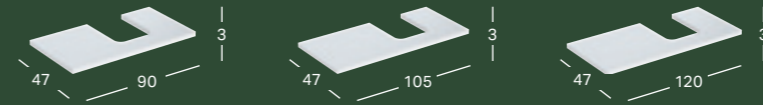

GEBERIT ONE BENKEPLATE MED UTSKJÆRING, FOR TOPPMONTERT SERVANT BOLLESERVANT

Bredde	Høyde	Dybde	Farge / Overflate	Artikkelnummer	NRF	Pris inkl. mva.
90 cm	3 cm	47 cm	Hvit, Lakkert høyblank	505.313.00.1	7042536	4 055
90 cm	3 cm	47 cm	Hvit, Lakkert matt	505.313.00.2	7042537	4 055
90 cm	3 cm	47 cm	Lava, Lakkert matt	505.313.00.3	7042538	4 055
90 cm	3 cm	47 cm	Sandgrå, Lakkert høyblank	505.313.00.4	7042539	4 055
90 cm	3 cm	47 cm	Eik, Melamin trestruktur	505.313.00.5	7042541	4 055
90 cm	3 cm	47 cm	Nøttetre hickory, Melamin trestruktur	505.313.00.6	7042542	4 055
90 cm	3 cm	47 cm	Gråbeige, Lakkert matt	505.313.00.7	7042543	4 055
105 cm	3 cm	47 cm	Hvit, Lakkert høyblank	505.314.00.1	7042559	4 280
105 cm	3 cm	47 cm	Hvit, Lakkert matt	505.314.00.2	7042561	4 280
105 cm	3 cm	47 cm	Lava, Lakkert matt	505.314.00.3	7042562	4 280
105 cm	3 cm	47 cm	Sandgrå, Lakkert høyblank	505.314.00.4	7042563	4 280
105 cm	3 cm	47 cm	Eik, Melamin trestruktur	505.314.00.5	7042564	4 280
105 cm	3 cm	47 cm	Nøttetre hickory, Melamin trestruktur	505.314.00.6	7042565	4 280
105 cm	3 cm	47 cm	Gråbeige, Lakkert matt	505.314.00.7	7042566	4 280
120 cm	3 cm	47 cm	Hvit, Lakkert høyblank	505.315.00.1	7042583	4 956
120 cm	3 cm	47 cm	Hvit, Lakkert matt	505.315.00.2	7042584	4 956
120 cm	3 cm	47 cm	Lava, Lakkert matt	505.315.00.3	7042585	4 956
120 cm	3 cm	47 cm	Sandgrå, Lakkert høyblank	505.315.00.4	7042586	4 956
120 cm	3 cm	47 cm	Eik, Melamin trestruktur	505.315.00.5	7042587	4 956
120 cm	3 cm	47 cm	Nøttetre hickory, Melamin trestruktur	505.315.00.6	7042588	4 956
120 cm	3 cm	47 cm	Gråbeige, Lakkert matt	505.315.00.7	7042589	4 956

GEBERIT ONE BENKEPLATE MED UTSKJÆRING, STEINTØY, FOR TOPPMONTERT SERVANT, BOLLESERVANT

Bredde	Høyde	Dybde	Farge / Overflate	Artikkelnummer	NRF	Pris inkl. mva.
120 cm	2 cm	47 cm	Hvitt marmorutseende, Matt	505.145.00.1	7042611	26 209
120 cm	2 cm	47 cm	Svart marmorutseende, Matt	505.145.00.2	7042612	26 209