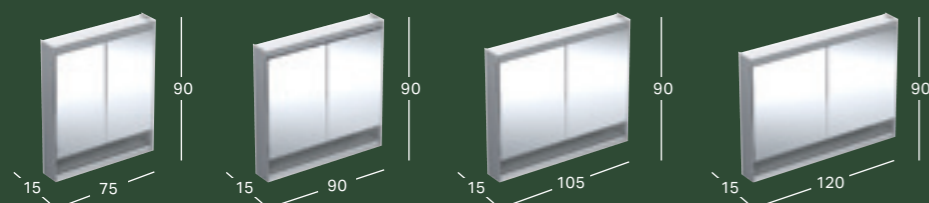

GEBERIT ONE SPEILSKAP MED NISJE OG COMFORTLIGHT, MED ÉN DØR, UTENPÅLIGGENDE, HØYDE 90 CM

Bredde	Høyde	Dybde	Farge / Overflate	Dør	Artikkelnummer	NRF	Pris inkl. mva.
60 cm	90 cm	15 cm	Eloksert aluminium	Hengsler venstre	505.830.00.1	7042761	22 361
60 cm	90 cm	15 cm	Eloksert aluminium	Hengsler høyre	505.831.00.1	7042762	22 361
60 cm	90 cm	15 cm	Hvit, Pulverlakkert aluminium	Hengsler venstre	505.830.00.2	7042763	22 361
60 cm	90 cm	15 cm	Hvit, Pulverlakkert aluminium	Hengsler høyre	505.831.00.2	7042764	22 361

GEBERIT ONE SPEILSKAP MED NISJE OG COMFORTLIGHT, MED TO DØRER, UTENPÅLIGGENDE, HØYDE 90 CM

Bredde	Høyde	Dybde	Farge / Overflate	Artikkelnummer	NRF	Pris inkl. mva.
75 cm	90 cm	15 cm	Eloksert aluminium	505.832.00.1	7042765	23 828
75 cm	90 cm	15 cm	Hvit, Pulverlakkert aluminium	505.832.00.2	7042768	25 661
90 cm	90 cm	15 cm	Eloksert aluminium	505.833.00.1	7042766	23 828
90 cm	90 cm	15 cm	Hvit, Pulverlakkert aluminium	505.833.00.2	7042769	27 860
105 cm	90 cm	15 cm	Eloksert aluminium	505.834.00.1	7042767	25 661
105 cm	90 cm	15 cm	Hvit, Pulverlakkert aluminium	505.834.00.2	7042771	27 860
120 cm	90 cm	15 cm	Eloksert aluminium	505.835.00.1	7042786	31 160
120 cm	90 cm	15 cm	Hvit, Pulverlakkert aluminium	505.835.00.2	7042787	31 160

GEBERIT ONE HÅNDTAK TIL SPEILDØR

Bredde	Høyde	Dybde	Artikkelnummer	NRF	Pris inkl. mva.
3.5 cm	2.35 cm	2.5 cm	502.619.00.1	7042774	218

GEBERIT ONE SETT VEGGHENGT TOALET, SKJULT MONTERING, TURBOFLUSH, MED TOALETTSETE.

Bredde	Høyde	Dybde	Farge / Overflate	Quick-Release-hengsler	SoftClose	Artikkelnummer	NRF	Pris inkl. mva.
37 cm	34.5 cm	54 cm	Hvit, Matt	Ja	Ja	500.202.JT.1	6123077	12 540

GEBERIT ONE TOALETTSETE

Farge / Overflate	Quick-Release-hengsler	SoftClose	Artikkelnummer	NRF	Pris inkl. mva.
Hvit, Matt	Ja	Ja	243.989.JT.2	6123078	3 588
Alpehvit, Blankforkrommet	Ja	Ja	243.989.11.2	6191616	3 029
Alpehvit, Hvit blank	Ja	Ja	243.989.21.2	6191615	2 938

GEBERIT ONE VEGGHENGT BIDÉ SKJULT MONTERING

Bredde	Høyde	Dybde	Farge / Overflate	Overløp	Artikkelnummer	NRF	Pris inkl. mva.
37 cm	30 cm	54 cm	Hvit, Matt	Skjult	500.690.JT.1	6103521	7 843
37 cm	30 cm	54 cm	Hvit, KeraTect	Skjult	500.690.01.1	6102847	6 254