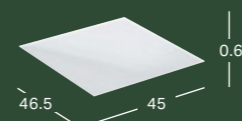

GEBERIT ONE DEKSEL FOR SIDESKAP OG SIDEELEMENT, GLASS

Bredde	Høyde	Dybde	Farge / Overflate	Artikkelnummer	NRF	Pris inkl. mva.
45 cm	0.6 cm	46.5 cm	Hvit, Glass	505.082.00.1	7042782	748
45 cm	0.6 cm	46.5 cm	Lava, Glass	505.082.00.2	7042783	748