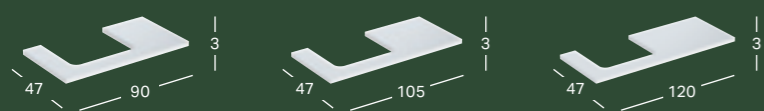

GEBERIT ONE BENKEPLATE UTSKJÆRING, FOR TOPPMONTERT SERVANT FIRKANTET

Bredde	Høyde	Dybde	Farge / Overflate	Artikkelnummer	NRF	Pris inkl. mva.
90 cm	3 cm	47 cm	Hvit, Lakkert høyblank	505.303.00.1	7042631	4 055
90 cm	3 cm	47 cm	Hvit, Lakkert matt	505.303.00.2	7042632	4 055
90 cm	3 cm	47 cm	Lava, Lakkert matt	505.303.00.3	7042633	4 055
90 cm	3 cm	47 cm	Sandgrå, Lakkert høyblank	505.303.00.4	7042634	4 055
90 cm	3 cm	47 cm	Eik, Melamin trestruktur	505.303.00.5	7042635	4 055
90 cm	3 cm	47 cm	Nøttetre hickory, Melamin trestruktur	505.303.00.6	7042636	4 055
90 cm	3 cm	47 cm	Gråbeige, Lakkert matt	505.303.00.7	7042637	4 055
105 cm	3 cm	47 cm	Hvit, Lakkert høyblank	505.304.00.1	7042654	4 280
105 cm	3 cm	47 cm	Hvit, Lakkert matt	505.304.00.2	7042655	4 280
105 cm	3 cm	47 cm	Lava, Lakkert matt	505.304.00.3	7042656	4 280
105 cm	3 cm	47 cm	Sandgrå, Lakkert høyblank	505.304.00.4	7042657	4 280
105 cm	3 cm	47 cm	Eik, Melamin trestruktur	505.304.00.5	7042658	4 280
105 cm	3 cm	47 cm	Nøttetre hickory, Melamin trestruktur	505.304.00.6	7042659	4 280
105 cm	3 cm	47 cm	Gråbeige, Lakkert matt	505.304.00.7	7042661	4 280
120 cm	3 cm	47 cm	Hvit, Lakkert høyblank	505.305.00.1	7042677	4 956
120 cm	3 cm	47 cm	Hvit, Lakkert matt	505.305.00.2	7042678	4 956
120 cm	3 cm	47 cm	Lava, Lakkert matt	505.305.00.3	7042679	4 956
120 cm	3 cm	47 cm	Sandgrå, Lakkert høyblank	505.305.00.4	7042681	4 956
120 cm	3 cm	47 cm	Eik, Melamin trestruktur	505.305.00.5	7042682	4 956
120 cm	3 cm	47 cm	Nøttetre hickory, Melamin trestruktur	505.305.00.6	7042683	4 956
120 cm	3 cm	47 cm	Gråbeige, Lakkert matt	505.305.00.7	7042684	4 956

GEBERIT ONE BENKEPLATE MED UTSKJÆRING, STEINTØY, FOR TOPPMONTERT SERVANT FIRKANTET

Bredde	Høyde	Dybde	Farge / Overflate	Artikkelnummer	NRF	Pris inkl. mva.
120 cm	2 cm	47 cm	Hvitt marmorutseende, Matt	505.135.00.1	7042711	26 209
120 cm	2 cm	47 cm	Svart marmorutseende, Matt	505.135.00.2	7042712	26 209