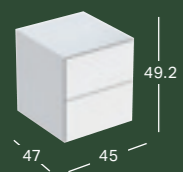

GEBERIT ONE SIDESKAP MED TO SKUFFER

Bredde	Høyde	Dybde	Farge / Overflate	Artikkelnummer	NRF	Pris inkl. mva.
45 cm	49.2 cm	47 cm	Hvit, Lakkert høyblank	505.077.00.1	7042729	10 835
45 cm	49.2 cm	47 cm	Hvit, Lakkert matt	505.077.00.2	7042731	10 835
45 cm	49.2 cm	47 cm	Lava, Lakkert matt	505.077.00.3	7042732	10 835
45 cm	49.2 cm	47 cm	Sandgrå, Lakkert høyblank	505.077.00.4	7042733	10 835
45 cm	49.2 cm	47 cm	Eik, Melamin trestruktur	505.077.00.5	7042734	10 835
45 cm	49.2 cm	47 cm	Nøttetre hickory, Melamin trestruktur	505.077.00.6	7042735	10 835
45 cm	49.2 cm	47 cm	Gråbeige, Lakkert matt	505.077.00.7	7042736	10 835
45 cm	49.2 cm	47 cm	Svart, Lakkert matt	505.077.00.8	7042737	10 835