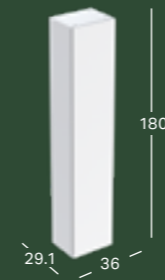

GEBERIT ONE BENKEPLATE UTSKJÆRING, FOR TOPPMONTERT SERVANT FIRKANTET

Bredde	Høyde	Dybde	Farge / Overflate	Artikkelnummer	NRF	Pris inkl. mva.
120 cm	3 cm	47 cm	Hvit, Lakkert høyblank	505.345.00.1	7042693	4 956
120 cm	3 cm	47 cm	Hvit, Lakkert matt	505.345.00.2	7042694	4 956
120 cm	3 cm	47 cm	Lava, Lakkert matt	505.345.00.3	7042695	4 956
120 cm	3 cm	47 cm	Sandgrå, Lakkert høyblank	505.345.00.4	7042696	4 956
120 cm	3 cm	47 cm	Eik, Melamin trestruktur	505.345.00.5	7042697	4 956
120 cm	3 cm	47 cm	Nøttetre hickory, Melamin trestruktur	505.345.00.6	7042698	4 956
120 cm	3 cm	47 cm	Gråbeige, Lakkert matt	505.345.00.7	7042699	4 956
135 cm	3 cm	47 cm	Hvit, Lakkert høyblank	505.286.00.1	7042701	5 633
135 cm	3 cm	47 cm	Hvit, Lakkert matt	505.286.00.2	7042702	5 633
135 cm	3 cm	47 cm	Lava, Lakkert matt	505.286.00.3	7042703	5 633
135 cm	3 cm	47 cm	Sandgrå, Lakkert høyblank	505.286.00.4	7042704	5 633
135 cm	3 cm	47 cm	Eik, Melamin trestruktur	505.286.00.5	7042705	5 633
135 cm	3 cm	47 cm	Nøttetre hickory, Melamin trestruktur	505.286.00.6	7042706	5 633
135 cm	3 cm	47 cm	Gråbeige, Lakkert matt	505.286.00.7	7042707	5 633

GEBERIT ONE BENKEPLATE MED UTSKJÆRING, STEINTØY, FOR TOPPMONTERT SERVANT FIRKANTET

Bredde	Høyde	Dybde	Farge / Overflate	Artikkelnummer	NRF	Pris inkl. mva.
120 cm	2 cm	47 cm	Hvitt marmorutseende, Matt	505.165.00.1	7042715	26 209
120 cm	2 cm	47 cm	Svart marmorutseende, Matt	505.165.00.2	7042716	26 209

BÆREJERN FOR GEBERIT ONE BENKEPLATE (1 STK.)

Farge / Overflate	Artikkelnummer	NRF	Pris inkl. mva.
Blankforkrommet	505.700.00.1	7042773	2 241

MIX & MATCH SORTIMENT

Møbelservanter, baderomsmøbler og tilbehør fra Geberit ONE, Acanto og iCon-serien kan kombineres for å skape unike baderom.

GEBERIT HØYSKAP MED ÉN DØR