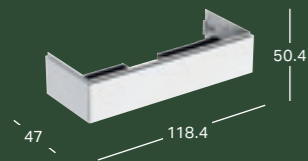

GEBERIT ONE UNDERSKAP TIL SERVANT, MED ÉN SKUFF

Bredde	Høyde	Dybde	Farge / Overflate	Artikkelnummer	NRF	Pris inkl. mva.
118.4 cm	26.6 cm	47 cm	Hvit, Lakkert høyblank	505.075.00.1	7042444	11 246
118.4 cm	26.6 cm	47 cm	Hvit, Lakkert matt	505.075.00.2	7042445	11 246
118.4 cm	26.6 cm	47 cm	Lava, Lakkert matt	505.075.00.3	7042446	11 246
118.4 cm	26.6 cm	47 cm	Sandgrå, Lakkert høyblank	505.075.00.4	7042447	11 246
118.4 cm	26.6 cm	47 cm	Eik, Melamin trestruktur	505.075.00.5	7042448	11 246
118.4 cm	26.6 cm	47 cm	Nøttetre hickory, Melamin trestruktur	505.075.00.6	7042449	11 246
118.4 cm	26.6 cm	47 cm	Gråbeige, Lakkert matt	505.075.00.7	7042451	11 246
118.4 cm	26.6 cm	47 cm	Svart, Lakkert matt	505.075.00.8	7042452	11 246