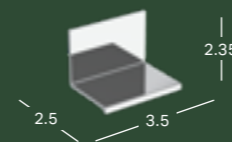

GEBERIT ONE HÅNDTAK TIL SPEILDØR

Bredde	Høyde	Dybde	Artikkelnummer	NRF	Pris inkl. mva.
3.5 cm	2.35 cm	2.5 cm	502.619.00.1	7042774	218