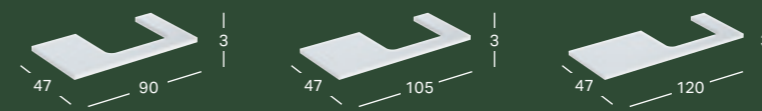

GEBERIT ONE BENKEPLATE UTSKJÆRING, FOR TOPPMONTERT SERVANT FIRKANTET

Bredde	Høyde	Dybde	Farge / Overflate	Artikkelnummer	NRF	Pris inkl. mva.
90 cm	3 cm	47 cm	Hvit, Lakkert høyblank	505.323.00.1	7042638	4 055
90 cm	3 cm	47 cm	Hvit, Lakkert matt	505.323.00.2	7042639	4 055
90 cm	3 cm	47 cm	Lava, Lakkert matt	505.323.00.3	7042641	4 055
90 cm	3 cm	47 cm	Sandgrå, Lakkert høyblank	505.323.00.4	7042642	4 055
90 cm	3 cm	47 cm	Eik, Melamin trestruktur	505.323.00.5	7042643	4 055
90 cm	3 cm	47 cm	Nøttetre hickory, Melamin trestruktur	505.323.00.6	7042644	4 055
90 cm	3 cm	47 cm	Gråbeige, Lakkert matt	505.323.00.7	7042645	4 055
105 cm	3 cm	47 cm	Hvit, Lakkert høyblank	505.324.00.1	7042662	4 280
105 cm	3 cm	47 cm	Hvit, Lakkert matt	505.324.00.2	7042663	4 280
105 cm	3 cm	47 cm	Lava, Lakkert matt	505.324.00.3	7042664	4 280
105 cm	3 cm	47 cm	Sandgrå, Lakkert høyblank	505.324.00.4	7042665	4 280
105 cm	3 cm	47 cm	Eik, Melamin trestruktur	505.324.00.5	7042666	4 280
105 cm	3 cm	47 cm	Nøttetre hickory, Melamin trestruktur	505.324.00.6	7042667	4 280
105 cm	3 cm	47 cm	Gråbeige, Lakkert matt	505.324.00.7	7042668	4 280
120 cm	3 cm	47 cm	Hvit, Lakkert høyblank	505.325.00.1	7042685	4 956
120 cm	3 cm	47 cm	Hvit, Lakkert matt	505.325.00.2	7042686	4 956
120 cm	3 cm	47 cm	Lava, Lakkert matt	505.325.00.3	7042687	4 956
120 cm	3 cm	47 cm	Sandgrå, Lakkert høyblank	505.325.00.4	7042688	4 956
120 cm	3 cm	47 cm	Eik, Melamin trestruktur	505.325.00.5	7042689	4 956
120 cm	3 cm	47 cm	Nøttetre hickory, Melamin trestruktur	505.325.00.6	7042691	4 956
120 cm	3 cm	47 cm	Gråbeige, Lakkert matt	505.325.00.7	7042692	4 956

GEBERIT ONE BENKEPLATE MED UTSKJÆRING, STEINTØY, FOR TOPPMONTERT SERVANT FIRKANTET

Bredde	Høyde	Dybde	Farge / Overflate	Artikkelnummer	NRF	Pris inkl. mva.
120 cm	2 cm	47 cm	Hvitt marmorutseende, Matt	505.155.00.1	7042713	26 209
120 cm	2 cm	47 cm	Svart marmorutseende, Matt	505.155.00.2	7042714	26 209