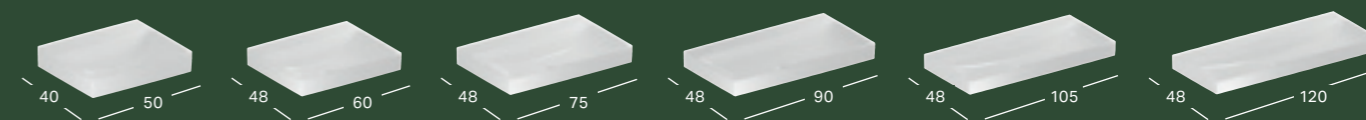

GEBERIT ONE SERVANT, MIDTSTILT AVLØP

Bredde	Høyde	Dybde	Farge / Overflate	Kranhull	Overløp	Artikkelnummer	NRF	Pris inkl. mva.
50 cm	14 cm	40 cm	Hvit, KeraTect	Midten	Uten	505.020.01.6	6157455	3 546
60 cm	14 cm	48 cm	Hvit, KeraTect	Midten	Uten	505.020.01.1	6157474	4 106
75 cm	14 cm	48 cm	Hvit, KeraTect	Midten	Uten	505.020.01.2	6157476	6 159
90 cm	14 cm	48 cm	Hvit, KeraTect	Midten	Uten	505.020.01.3	6157478	7 838
105 cm	14 cm	48 cm	Hvit, KeraTect	Midten	Uten	505.020.01.4	6157481	8 958
120 cm	14 cm	48 cm	Hvit, KeraTect	Midten	Uten	505.020.01.5	6157483	11 198
120 cm	14 cm	48 cm	Hvit, KeraTect	Venstre og høyre	Uten	505.022.01.5	6157484	11 198

GEBERIT ONE TOPPMONTERT SERVANT, BOLLESERVANT, AVLØP BAKKANT, FOR BENKEPLATE

Bredde	Høyde	Dybde	Farge / Overflate	Kranhull	Overløp	Artikkelnummer	NRF	Pris inkl. mva.
50 cm	15.4 cm	42.5 cm	Hvit, KeraTect	Midten	Uten	505.051.00.1	6157485	7 651
50 cm	15.4 cm	42.5 cm	Hvit, Matt	Midten	Uten	505.053.00.1	6157487	8 579

GEBERIT ONE TOPPMONTERT SERVANT, BOLLESERVANT, AVLØP MIDTSTILT, FOR BENKEPLATE

Bredde	Høyde	Dybde	Farge / Overflate	Kranhull	Overløp	Artikkelnummer	NRF	Pris inkl. mva.
50 cm	14 cm	42.5 cm	Hvit, KeraTect	Midten	Uten	505.041.01.6	6157489	4 853

Alle servanter finnes også uten kranhull. Se www.geberit.no for komplett sortiment.