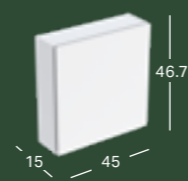

GEBERIT KVADRATISK OVERSKAP, MED ÉN DØR

Bredde	Høyde	Dybde	Farge / Overflate	Artikkelnummer	NRF	Pris inkl. mva.
45 cm	46.7 cm	15 cm	Hvit, Høyglans	502.319.01.1	7039546	4 320
45 cm	46.7 cm	15 cm	Hvit, Lakkert matt	502.319.01.3	7039547	4 320
45 cm	46.7 cm	15 cm	Lava, Lakkert matt	502.319.JK.1	7039549	4 320
45 cm	46.7 cm	15 cm	Sandgrå, Lakkert høyblank	502.319.JL.1	7039551	4 320
45 cm	46.7 cm	15 cm	Eik, Melamin trestruktur	502.319.JH.1	7039548	4 320
45 cm	46.7 cm	15 cm	Valnøtt hickory, Melamin trestruktur	502.319.JR.1	7039552	4 320