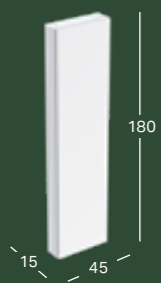

GEBERIT HØYSKAP MED ÉN DØR OG INNVENDIG SPEIL, KOMPACT DYBDE

Bredde	Høyde	Dybde	Farge / Overflate	Artikkelnummer	NRF	Pris inkl. mva.
45 cm	180 cm	15 cm	Hvit, Høyglans	502.317.01.1	7039533	11 188
45 cm	180 cm	15 cm	Hvit, Lakkert matt	502.317.01.3	7039534	10 781
45 cm	180 cm	15 cm	Lava, Lakkert matt	502.317.JK.1	7039536	11 188
45 cm	180 cm	15 cm	Sandgrå, Lakkert høyblank	502.317.JL.1	7039537	11 188
45 cm	180 cm	15 cm	Eik, Melamin trestruktur	502.317.JH.1	7039535	10 781
45 cm	180 cm	15 cm	Valnøtt hickory, Melamin trestruktur	502.317.JR.1	7039538	10 781