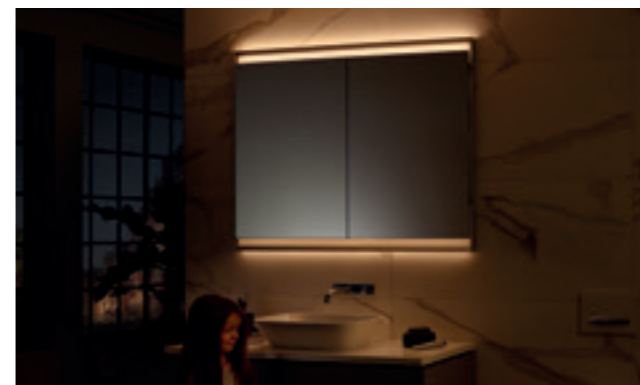

Mykt orienteringslys for nattbesøk på badet

Dimbar lysstyrke

Lys som ikke blander

GEBERIT ONE KOMBINERER DESIGN OG FUNKSJON

LYSSTRÅLER MED MERVERDI

Geberit ONE speilskap med ComfortLight sørger for perfekt belysning for den daglige baderomsrutinen: lyst, klart og oppkvikkende for å gi dagen en god start, mykt og flatterende før du legger deg, og diskret og beroligende som orienteringslys om natten. Enkel betjening gjør det lett å finne den ideelle belysningen for din indre klokke.

Det integrerte lyskonseptet er et av høydepunktene i Geberit ONE speilskapet. De fire forskjellige lyskildene harmoniserer perfekt med hverandre og sikrer et autentisk speilbilde uten å kaste skygger. Naturlig lys – fra klart, forfriskende morgenlys til den skarpe middagssolen, avslutter med en beroligende solnedgang eller stemningsfullt lys. Belysningen kan dimmes og systemet er intuitivt å betjene. Sterkere lys er automatisk kjøligere og mørkere lys varmere. Lysstyrken og belysningen tilpasser seg dermed behovene til baderomsbrukeren og deres indre klokke. Lyskonseptet er et typisk eksempel på Design Meets Function.

ORIENTERINGSLYS

Myk belysning for å finne veien til servanten om natten og for så å sovne igjen.