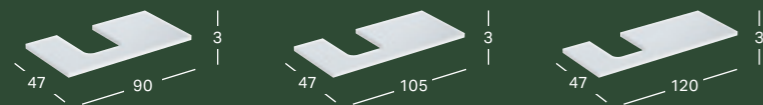

GEBERIT ONE BENKEPLATE MED UTSKJÆRING, FOR TOPPMONTERT SERVANT BOLLESERVANT

Bredde	Høyde	Dybde	Farge / Overflate	Artikkelnummer	NRF	Pris inkl. mva.
90 cm	3 cm	47 cm	Hvit, Lakkert høyblank	505.293.00.1	7042528	4 055
90 cm	3 cm	47 cm	Hvit, Lakkert matt	505.293.00.2	7042529	4 055
90 cm	3 cm	47 cm	Lava, Lakkert matt	505.293.00.3	7042531	4 055
90 cm	3 cm	47 cm	Sandgrå, Lakkert høyblank	505.293.00.4	7042532	4 055
90 cm	3 cm	47 cm	Eik, Melamin trestruktur	505.293.00.5	7042533	4 055
90 cm	3 cm	47 cm	Nøttetre hickory, Melamin trestruktur	505.293.00.6	7042534	4 055
90 cm	3 cm	47 cm	Gråbeige, Lakkert matt	505.293.00.7	7042535	4 055
105 cm	3 cm	47 cm	Hvit, Lakkert høyblank	505.294.00.1	7042552	4 280
105 cm	3 cm	47 cm	Hvit, Lakkert matt	505.294.00.2	7042553	4 280
105 cm	3 cm	47 cm	Lava, Lakkert matt	505.294.00.3	7042554	4 280
105 cm	3 cm	47 cm	Sandgrå, Lakkert høyblank	505.294.00.4	7042555	4 280
105 cm	3 cm	47 cm	Eik, Melamin trestruktur	505.294.00.5	7042556	4 280
105 cm	3 cm	47 cm	Nøttetre hickory, Melamin trestruktur	505.294.00.6	7042557	4 280
105 cm	3 cm	47 cm	Gråbeige, Lakkert matt	505.294.00.7	7042558	4 280
120 cm	3 cm	47 cm	Hvit, Lakkert høyblank	505.295.00.1	7042575	4 956
120 cm	3 cm	47 cm	Hvit, Lakkert matt	505.295.00.2	7042576	4 956
120 cm	3 cm	47 cm	Lava, Lakkert matt	505.295.00.3	7042577	4 956
120 cm	3 cm	47 cm	Sandgrå, Lakkert høyblank	505.295.00.4	7042578	4 956
120 cm	3 cm	47 cm	Eik, Melamin trestruktur	505.295.00.5	7042579	4 956
120 cm	3 cm	47 cm	Nøttetre hickory, Melamin trestruktur	505.295.00.6	7042581	4 956
120 cm	3 cm	47 cm	Gråbeige, Lakkert matt	505.295.00.7	7042582	4 956

GEBERIT ONE BENKEPLATE MED UTSKJÆRING, STEINTØY, FOR TOPPMONTERT SERVANT, BOLLESERVANT

Bredde	Høyde	Dybde	Farge / Overflate	Artikkelnummer	NRF	Pris inkl. mva.
120 cm	2 cm	47 cm	Hvitt marmorutseende, Matt	505.125.00.1	7042608	26 209
120 cm	2 cm	47 cm	Svart marmorutseende, Matt	505.125.00.2	7042609	26 209