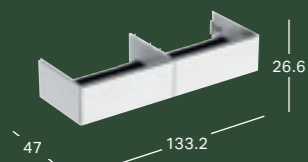

GEBERIT ONE UNDERSKAP FOR TOPPMONTERT SERVANT, MED TO SKUFFER

Bredde	Høyde	Dybde	Farge / Overflate	Artikkelnummer	NRF	Pris inkl. mva.
133.2 cm	26.6 cm	47 cm	Hvit, Lakkert høyblank	505.076.00.1	7042487	13 450
133.2 cm	26.6 cm	47 cm	Hvit, Lakkert matt	505.076.00.2	7042488	13 450
133.2 cm	26.6 cm	47 cm	Lava, Lakkert matt	505.076.00.3	7042489	13 450
133.2 cm	26.6 cm	47 cm	Sandgrå, Lakkert høyblank	505.076.00.4	7042491	13 450
133.2 cm	26.6 cm	47 cm	Eik, Melamin trestruktur	505.076.00.5	7042492	13 450
133.2 cm	26.6 cm	47 cm	Nøttetre hickory, Melamin trestruktur	505.076.00.6	7042493	13 450
133.2 cm	26.6 cm	47 cm	Gråbeige, Lakkert matt	505.076.00.7	7042494	13 450
133.2 cm	26.6 cm	47 cm	Svart, Lakkert matt	505.076.00.8	7042495	13 450

GEBERIT LYSLIST TIL SKUFF, VENSTRE OG HØYRE

Lengde	Artikkelnummer	NRF	Pris inkl. mva.
35 cm	502.031.00.1	7041072	1 283