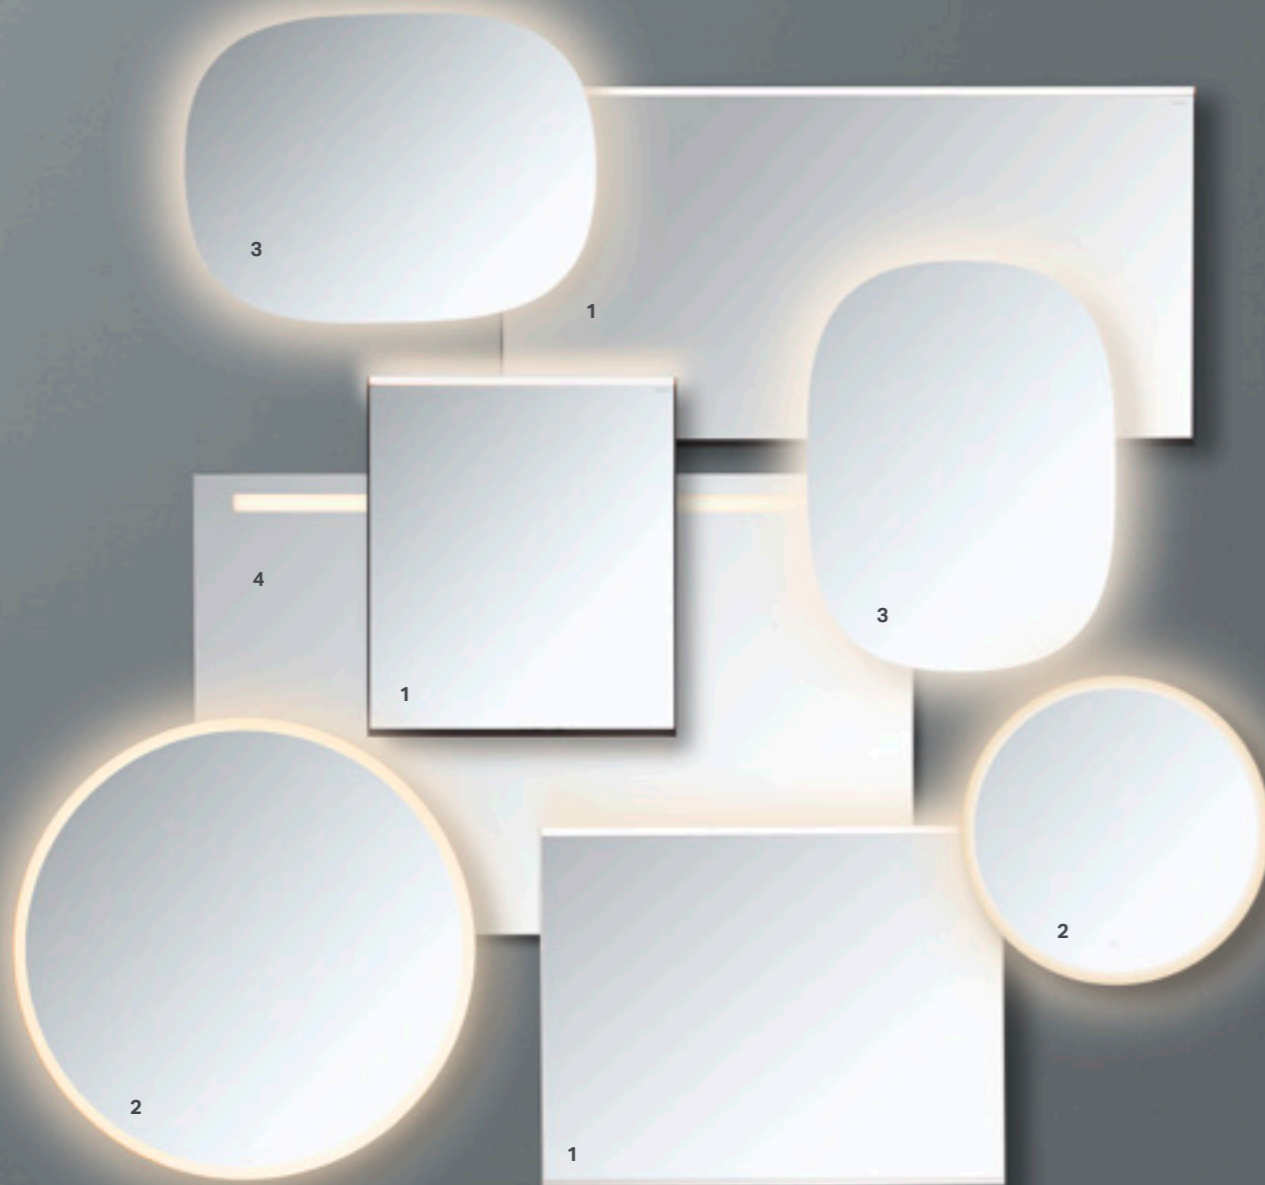

NY FESTELOSNING FOR ENKEL OG PÅLITELIG MONTERING

Geberit festeløsning gjør at Geberit Option-speil med belysning kan monteres problemfritt og sikkert:

PRODUKTUTVALGET GEBERIT OPTION INNEHOLDER NÅ FEM SPEILMODELLER:

1. Premium **Geberit Option Plus Square**-serien for maksimal bekvemmelighet
2. Den nye **Geberit Option Round**-serien for designbevisste kunder
3. Den nye **Geberit Option Oval**-serien med ekte designfrihet
4. Den grunnleggende **Geberit Option Basic Square**-serien for en rekke badestørrelser