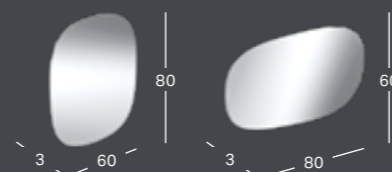

GEBERIT OPTION OVAL LYSSPEIL MED INDIREKTE BELYSNING

Speil kan henges opp både horisontalt og vertikalt.

Bredde	Høyde	Dybde	Artikkelnummer	NRF	Pris inkl. mva.
60 cm	80 cm	3 cm	502.800.00.1	7041538	4 605