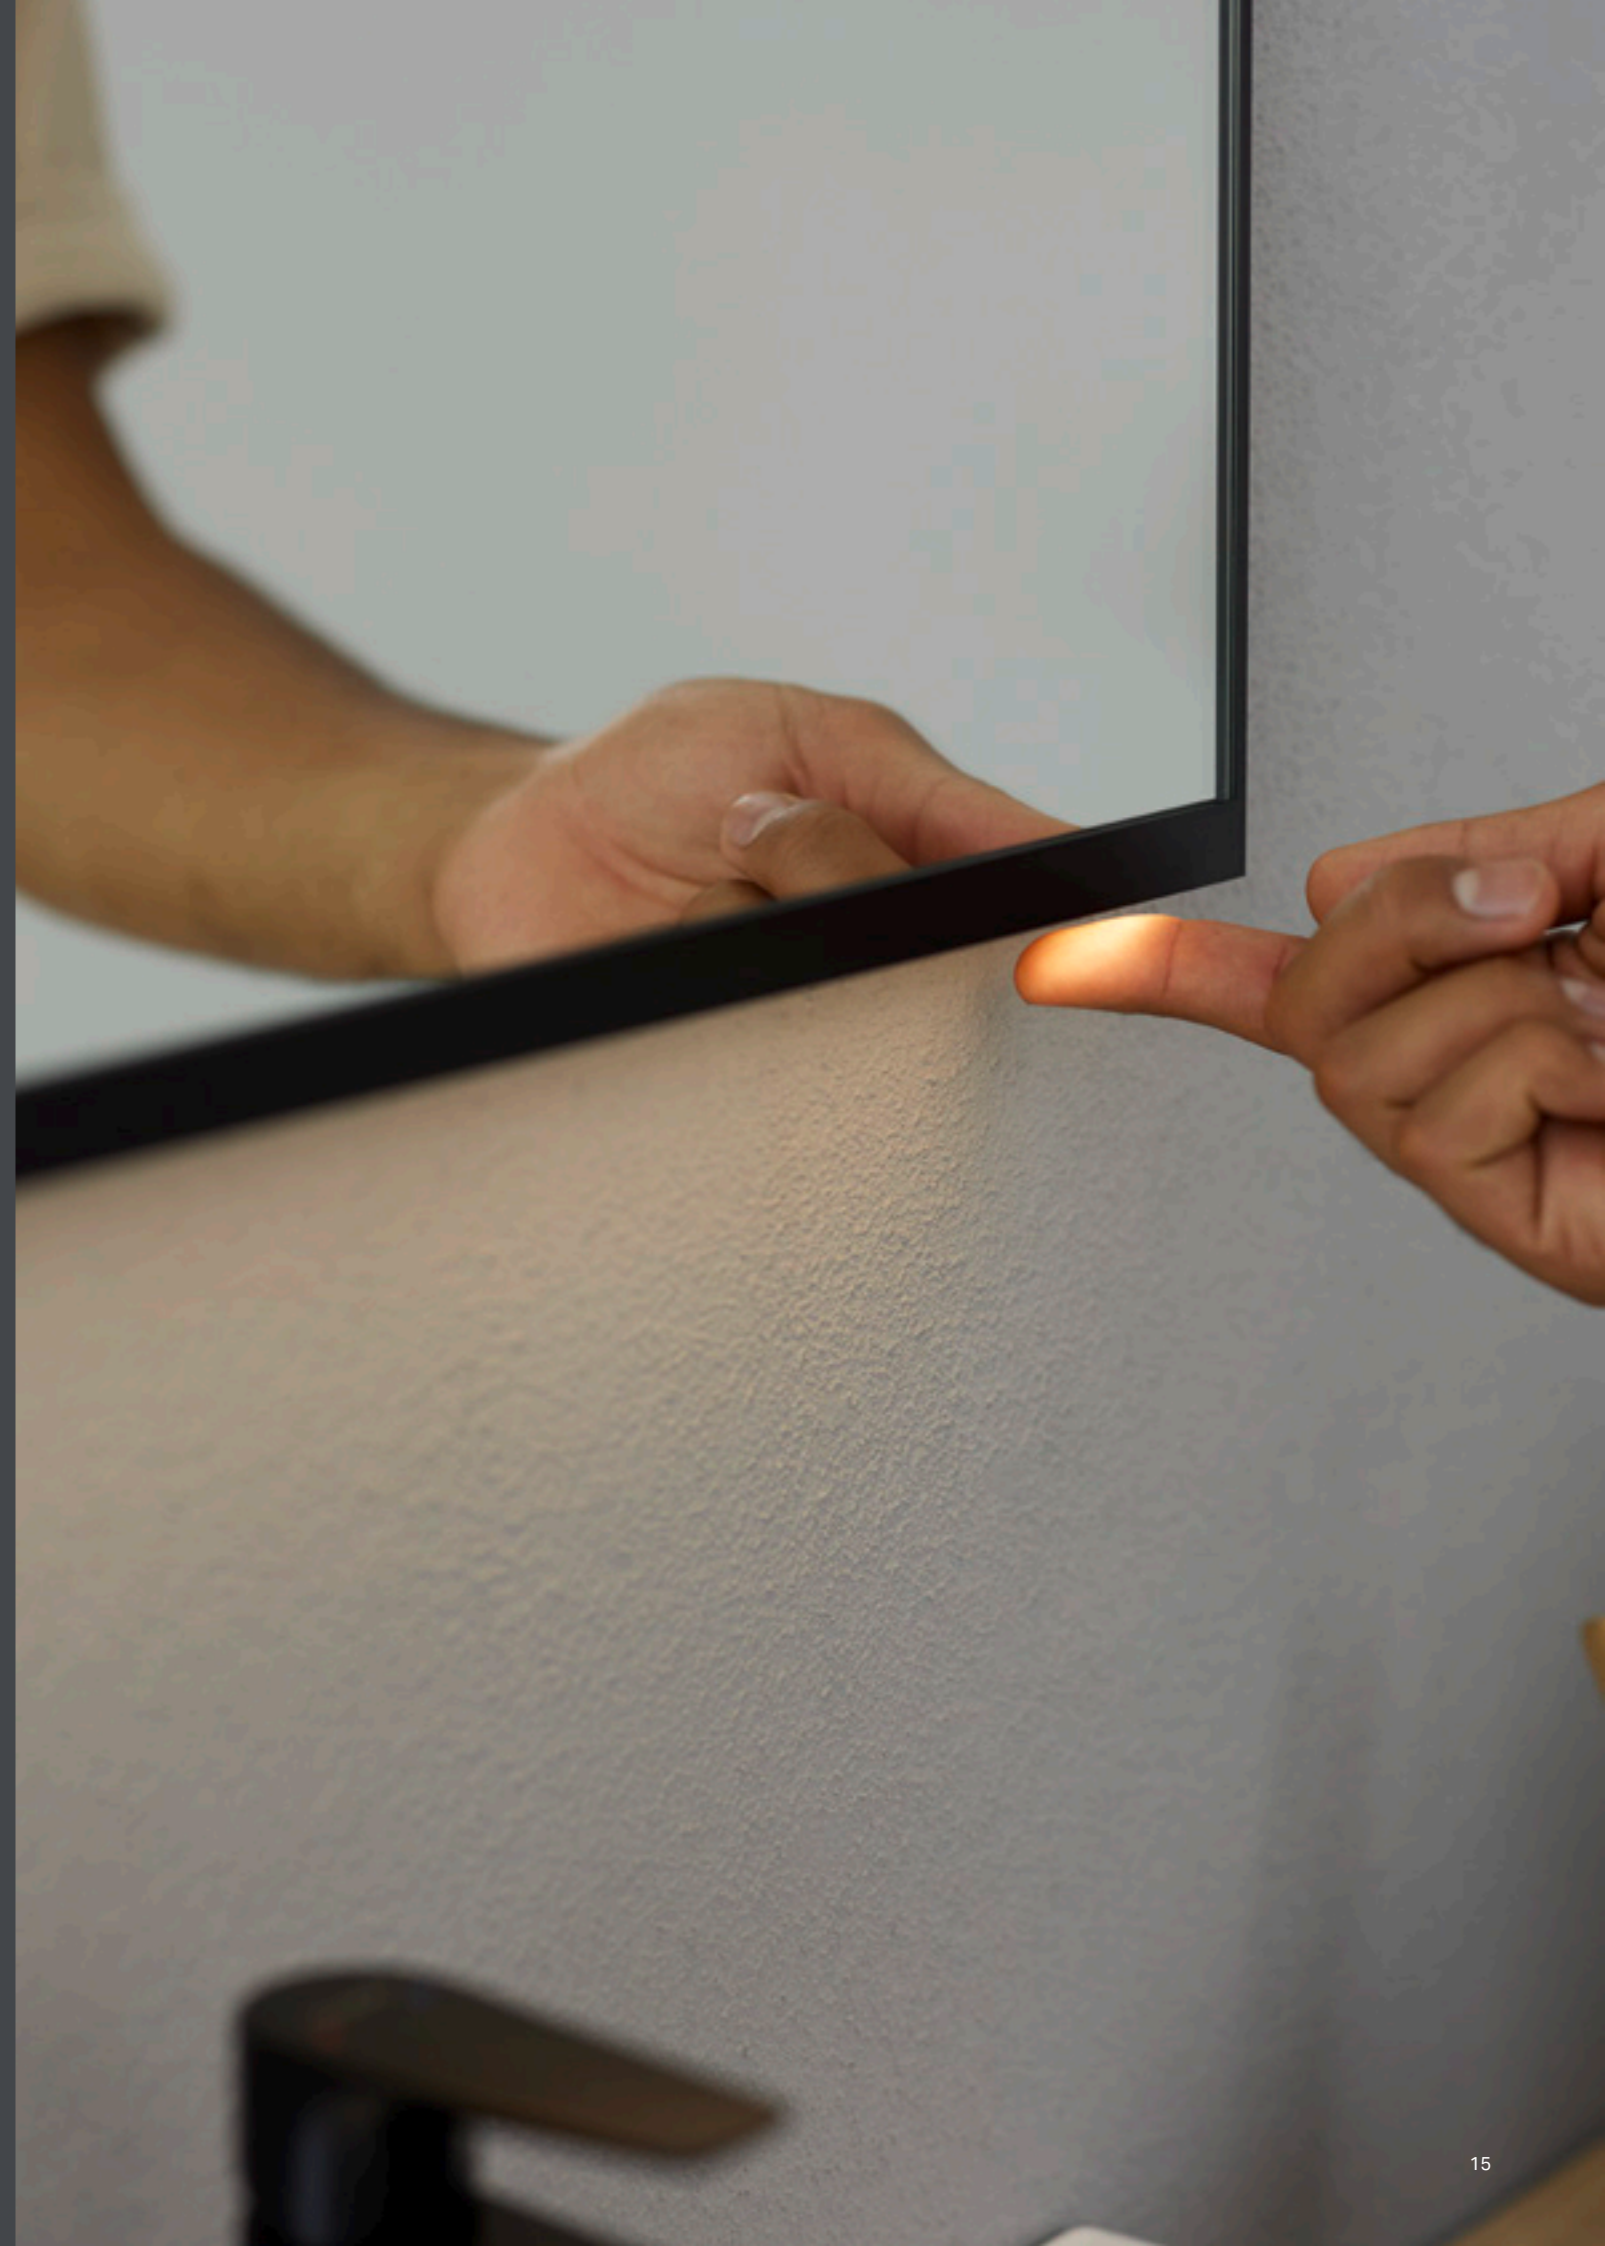

GEBERIT OPTION SPEILSKAP

GEBERIT OPTION BASIC SPEILSKAP MED BELYSNING OG TO DØRER

Bredde	Høyde	Dybde	Farge / Overflate	Artikkelnummer	NRF	Pris inkl. mva.
50 cm	67.7 cm	18 cm	Hvit	500.257.00.1	7032191	6 680
56 cm	67.7 cm	18 cm	Hvit	500.258.00.1	7032192	6 876
60 cm	67.7 cm	18 cm	Hvit	500.273.00.1	7032193	6 814

GEBERIT OPTION SPEILSKAP MED BELYSNING OPPE

Bredde	Høyde	Dybde	Artikkelnummer	NRF	Pris inkl. mva.
60 cm	70 cm	15 cm	500.582.00.1	7032111	8 691
75 cm	70 cm	15 cm	500.205.00.1	7032113	9 655
90 cm	70 cm	15 cm	500.583.00.1	7032112	9 855
120 cm	70 cm	15 cm	500.207.00.1	7032175	12 118

GEBERIT OPTION PLUS SPEILSKAP MED DIREKTE OG INDIREKTE BELYSNING

Bredde	Høyde	Dybde	Artikkelnummer	NRF	Pris inkl. mva.
60 cm	70 cm	17.2 cm	500.593.00.1	7032176	11 246
75 cm	70 cm	17.2 cm	500.206.00.1	7032177	12 968
90 cm	70 cm	17.2 cm	500.594.00.1	7032188	13 563
120 cm	70 cm	17.2 cm	500.592.00.1	7032189	15 883