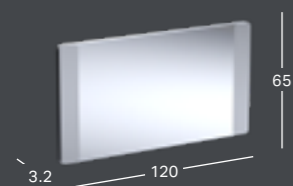

GEBERIT OPTION SPEIL

GEBERIT OPTION BASIC SQUARE LYSSPEIL MED BELYSNING I TOPPEN

Bredde	Høyde	Dybde	Farge / Overflate	Artikkelnummer	NRF	Pris inkl. mva.
40 cm	70 cm	3.2 cm	Eloksert aluminium	502.803.00.1	7041523	3 093
50 cm	70 cm	3.2 cm	Eloksert aluminium	502.804.00.1	7041524	3 224
60 cm	70 cm	3.2 cm	Eloksert aluminium	502.805.00.1	7041525	3 421
70 cm	70 cm	3.2 cm	Eloksert aluminium	502.806.00.1	7041526	3 553
80 cm	70 cm	3.2 cm	Eloksert aluminium	502.807.00.1	7041527	3 716
90 cm	70 cm	3.2 cm	Eloksert aluminium	502.808.00.1	7041528	3 849
100 cm	70 cm	3.2 cm	Eloksert aluminium	502.809.00.1	7041529	4 210
120 cm	70 cm	3.2 cm	Eloksert aluminium	502.810.00.1	7041531	4 506
140 cm	70 cm	3.2 cm	Eloksert aluminium	502.811.00.1	7041532	4 803
60 cm	90 cm	3.2 cm	Eloksert aluminium	502.812.00.1	7041533	4 111
80 cm	90 cm	3.2 cm	Eloksert aluminium	502.813.00.1	7041534	4 440
100 cm	90 cm	3.2 cm	Eloksert aluminium	502.814.00.1	7041535	4 934
120 cm	90 cm	3.2 cm	Eloksert aluminium	502.815.00.1	7041536	5 559
140 cm	90 cm	3.2 cm	Eloksert aluminium	502.816.00.1	7041537	6 184

GEBERIT OPTION LYSSPEIL BELYSNING ØVERST

Bredde	Høyde	Dybde	Artikkelnummer	NRF	Pris inkl. mva.
40 cm	80 cm	3.2 cm	819240000	7032344	6 064
60 cm	65 cm	3.2 cm	819260000	7032345	7 056
70 cm	65 cm	3.2 cm	819270000	7032346	7 353
90 cm	65 cm	3.2 cm	819200000	7032342	8 086

GEBERIT OPTION LYSSPEIL BELYSNING PÅ BEGGE SIDER

Bredde	Høyde	Dybde	Artikkelnummer	NRF	Pris inkl. mva.
120 cm	65 cm	3.2 cm	819220000	7032343	9 190

GEBERIT OPTION PLUS SQUARE LYSSPEIL MED DIREKTE OG INDIREKTE BELYSNING

GEBERIT OPTION OVAL LYSSPEIL MED INDIREKTE BELYSNING

Speil kan henges opp både horisontalt og vertikalt.

Bredde	Høyde	Dybde	Artikkelnummer	NRF	Pris inkl. mva.
60 cm	80 cm	3 cm	502.800.00.1	7041538	4 605