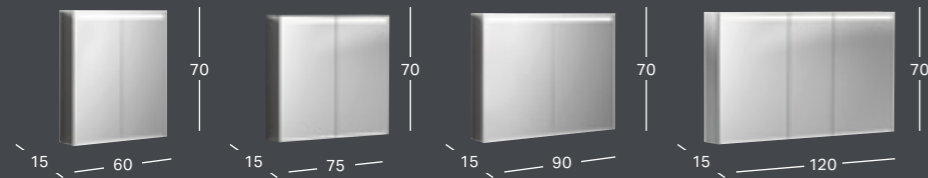

GEBERIT OPTION LYSSPEIL BELYSNING PÅ BEGGE SIDER

Bredde	Høyde	Dybde	Artikkelnummer	NRF	Pris inkl. mva.
120 cm	65 cm	3.2 cm	819220000	7032343	9 190

GEBERIT OPTION PLUS SQUARE LYSSPEIL MED DIREKTE OG INDIREKTE BELYSNING

GEBERIT OPTION ROUND SPEIL MED DIREKTE OG INDIREKTE BELYSNING

Bredde	Dybde	Artikkelnummer	NRF	Pris inkl. mva.
ø 50 cm	3.5 cm	502.796.00.1	7041557	6 250
ø 60 cm	3.5 cm	502.797.00.1	7041558	7 073
ø 75 cm	3.5 cm	502.798.00.1	7041559	8 059
ø 90 cm	3.5 cm	502.799.00.1	7041561	9 209

GEBERIT OPTION OVAL LYSSPEIL MED INDIREKTE BELYSNING

Speil kan henges opp både horisontalt og vertikalt.

Bredde	Høyde	Dybde	Artikkelnummer	NRF	Pris inkl. mva.
60 cm	80 cm	3 cm	502.800.00.1	7041538	4 605

GEBERIT OPTION SPEILSKAP

GEBERIT OPTION BASIC SPEILSKAP MED BELYSNING OG TO DØRER

Bredde	Høyde	Dybde	Farge / Overflate	Artikkelnummer	NRF	Pris inkl. mva.
50 cm	67.7 cm	18 cm	Hvit	500.257.00.1	7032191	6 680
56 cm	67.7 cm	18 cm	Hvit	500.258.00.1	7032192	6 876
60 cm	67.7 cm	18 cm	Hvit	500.273.00.1	7032193	6 814