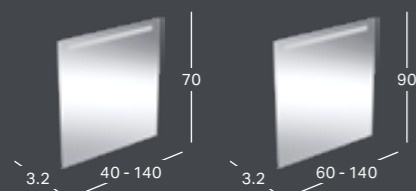

↑
GEBERIT OPTION ROUND
Rundt speil med direkte og indirekte belysning i ulike størrelser.

↑
GEBERIT OPTION OVAL
Ovalt speil med indirekte belysning, kan henges vertikalt eller horisontalt.

NY FESTELOSNING FOR ENKEL OG PÅLITELIG MONTERING

↑
Fest Geberit veggfeste

↑
Juster høyden med opptil 5 mm

↑
Benytt deg av den ekstra klipsen for et godt feste mot vegg.
Disse gir også ekstra sikring mot avkroking

↑
Heng opp speilet. Len deg tilbake og vær glad for den raske og ukompliserte monteringsmåten.

GEBERIT OPTION SPEIL

GEBERIT OPTION BASIC SQUARE LYSSPEIL MED BELYSNING I TOPPEN

Bredde	Høyde	Dybde	Farge / Overflate	Artikkelnummer	NRF	Pris inkl. mva.
40 cm	70 cm	3.2 cm	Eloksert aluminium	502.803.00.1	7041523	3 093
50 cm	70 cm	3.2 cm	Eloksert aluminium	502.804.00.1	7041524	3 224
60 cm	70 cm	3.2 cm	Eloksert aluminium	502.805.00.1	7041525	3 421
70 cm	70 cm	3.2 cm	Eloksert aluminium	502.806.00.1	7041526	3 553
80 cm	70 cm	3.2 cm	Eloksert aluminium	502.807.00.1	7041527	3 716
90 cm	70 cm	3.2 cm	Eloksert aluminium	502.808.00.1	7041528	3 849
100 cm	70 cm	3.2 cm	Eloksert aluminium	502.809.00.1	7041529	4 210
120 cm	70 cm	3.2 cm	Eloksert aluminium	502.810.00.1	7041531	4 506
140 cm	70 cm	3.2 cm	Eloksert aluminium	502.811.00.1	7041532	4 803
60 cm	90 cm	3.2 cm	Eloksert aluminium	502.812.00.1	7041533	4 111
80 cm	90 cm	3.2 cm	Eloksert aluminium	502.813.00.1	7041534	4 440
100 cm	90 cm	3.2 cm	Eloksert aluminium	502.814.00.1	7041535	4 934
120 cm	90 cm	3.2 cm	Eloksert aluminium	502.815.00.1	7041536	5 559
140 cm	90 cm	3.2 cm	Eloksert aluminium	502.816.00.1	7041537	6 184