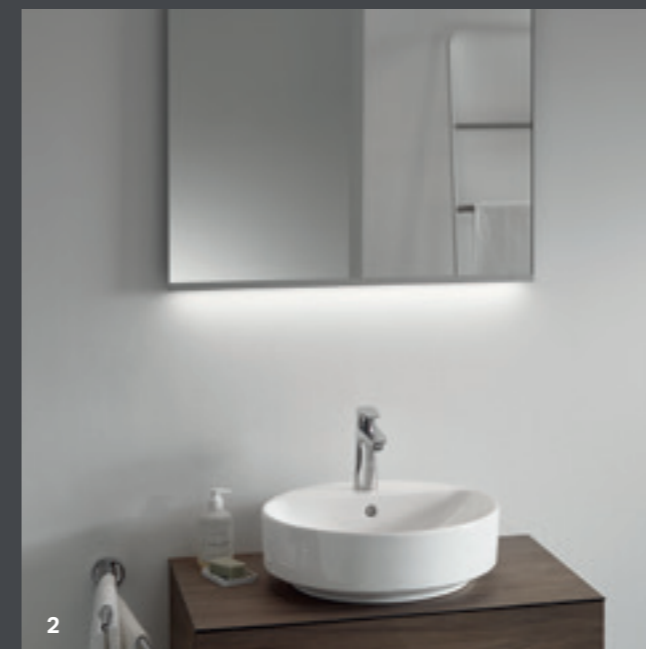

GEBERIT OPTION

DESIGN
MEETS
FUNCTION

GEBERIT OPTION SPEIL

LYSENDE EKSEMPLER PÅ GODE BADEROMSINNSTILLINGER

Speil og speilskap fra Geberit med belysning gir lys der du vil ha det samtidig som det skaper en hjemmekoselig atmosfære. Geberit Option-serien har nå fem speilversjoner: Premium-serien Geberit Option Plus Square for de høyeste komfortkravene. Den nye serien Geberit Option Round for designbevisste kunder. Den nye serien Geberit Option Oval som gir designfrihet. Geberit Option Square og serien Geberit Option Basic Square for mange

baderomsstørrelser. Alle Geberit Option-speil har integrert LED-belysning for mykt, ikke-blendende lys. Speilene passer for alle baderomsserier.

1 Geberit Option Round-modellene utvider designmulighetene på badet. **2** lyslister på undersiden lyser perfekt opp servantområdet. **3** Basic speil med integrert belysning for perfekt belysning når du sminker deg, steller håret eller barberer deg.

GEBERIT OPTION SPEILSKAP

1 Innvendig stikkontakt med USB-tilkobling. 2 LED belysning for behagelig atmosfære. 3 God plass til kosmetikk. 4 Praktisk: inkluderer et innebygd forstørrelsesspeil og en magnetholder. 5 Geberit Option speil passer perfekte sammen med Geberit porselen og baderommøbler.

↑
GEBERIT OPTION ROUND
Rundt speil med direkte og indirekte belysning i ulike størrelser.

↑
GEBERIT OPTION OVAL
Ovalt speil med indirekte belysning, kan henges vertikalt eller horisontalt.

NY FESTELOSNING FOR ENKEL OG PÅLITELIG MONTERING