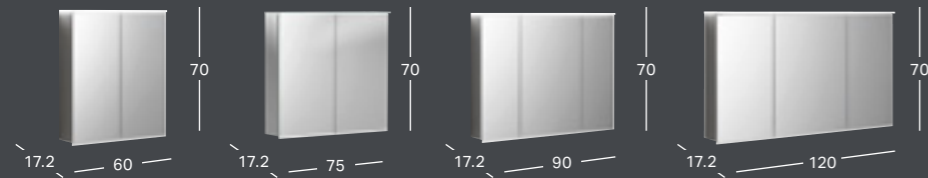

GEBERIT OPTION OVAL LYSSPEIL MED INDIREKTE BELYSNING

Speil kan henges opp både horisontalt og vertikalt.

Bredde	Høyde	Dybde	Artikkelnummer	NRF	Pris inkl. mva.
60 cm	80 cm	3 cm	502.800.00.1	7041538	4 605

GEBERIT OPTION SPEILSKAP

GEBERIT OPTION BASIC SPEILSKAP MED BELYSNING OG TO DØRER

Bredde	Høyde	Dybde	Farge / Overflate	Artikkelnummer	NRF	Pris inkl. mva.
50 cm	67.7 cm	18 cm	Hvit	500.257.00.1	7032191	6 680
56 cm	67.7 cm	18 cm	Hvit	500.258.00.1	7032192	6 876
60 cm	67.7 cm	18 cm	Hvit	500.273.00.1	7032193	6 814

GEBERIT OPTION SPEILSKAP MED BELYSNING OPPE

Bredde	Høyde	Dybde	Artikkelnummer	NRF	Pris inkl. mva.
60 cm	70 cm	15 cm	500.582.00.1	7032111	8 691
75 cm	70 cm	15 cm	500.205.00.1	7032113	9 655
90 cm	70 cm	15 cm	500.583.00.1	7032112	9 855
120 cm	70 cm	15 cm	500.207.00.1	7032175	12 118

GEBERIT OPTION PLUS SPEILSKAP MED DIREKTE OG INDIREKTE BELYSNING

Bredde	Høyde	Dybde	Artikkelnummer	NRF	Pris inkl. mva.
60 cm	70 cm	17.2 cm	500.593.00.1	7032176	11 246
75 cm	70 cm	17.2 cm	500.206.00.1	7032177	12 968
90 cm	70 cm	17.2 cm	500.594.00.1	7032188	13 563
120 cm	70 cm	17.2 cm	500.592.00.1	7032189	15 883