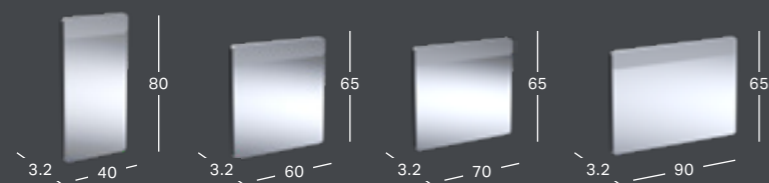

↑
GEBERIT OPTION ROUND
Rundt speil med direkte og indirekte belysning i ulike størrelser.

↑
GEBERIT OPTION OVAL
Ovalt speil med indirekte belysning, kan henges vertikalt eller horisontalt.

NY FESTELOSNING FOR ENKEL OG PÅLITELIG MONTERING

↑
Fest Geberit veggfeste

↑
Juster høyden med opptil 5 mm

↑
Benytt deg av den ekstra klipsen for et godt feste mot vegg.
Disse gir også ekstra sikring mot avkroking

↑
Heng opp speilet. Len deg tilbake og vær glad for den raske og ukompliserte monteringsmåten.

GEBERIT OPTION SPEIL

GEBERIT OPTION BASIC SQUARE LYSSPEIL MED BELYSNING I TOPPEN

Bredde	Høyde	Dybde	Farge / Overflate	Artikkelnummer	NRF	Pris inkl. mva.
40 cm	70 cm	3.2 cm	Eloksert aluminium	502.803.00.1	7041523	3 093
50 cm	70 cm	3.2 cm	Eloksert aluminium	502.804.00.1	7041524	3 224
60 cm	70 cm	3.2 cm	Eloksert aluminium	502.805.00.1	7041525	3 421
70 cm	70 cm	3.2 cm	Eloksert aluminium	502.806.00.1	7041526	3 553
80 cm	70 cm	3.2 cm	Eloksert aluminium	502.807.00.1	7041527	3 716
90 cm	70 cm	3.2 cm	Eloksert aluminium	502.808.00.1	7041528	3 849
100 cm	70 cm	3.2 cm	Eloksert aluminium	502.809.00.1	7041529	4 210
120 cm	70 cm	3.2 cm	Eloksert aluminium	502.810.00.1	7041531	4 506
140 cm	70 cm	3.2 cm	Eloksert aluminium	502.811.00.1	7041532	4 803
60 cm	90 cm	3.2 cm	Eloksert aluminium	502.812.00.1	7041533	4 111
80 cm	90 cm	3.2 cm	Eloksert aluminium	502.813.00.1	7041534	4 440
100 cm	90 cm	3.2 cm	Eloksert aluminium	502.814.00.1	7041535	4 934
120 cm	90 cm	3.2 cm	Eloksert aluminium	502.815.00.1	7041536	5 559
140 cm	90 cm	3.2 cm	Eloksert aluminium	502.816.00.1	7041537	6 184