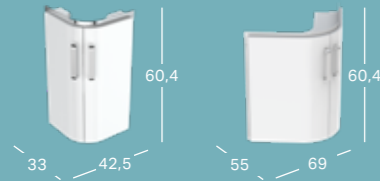

GEBERIT RENOVA COMPACT UNDERSKAP FOR HJØRNESERVANT, MED TO DØRER

Bredde	Høyde	Dybde	Farge / Overflate	Artikkelnummer	NRF	Pris ink. mva
42.5 cm	60.4 cm	33 cm	Hvit, Lakkert høyblank	862132000	7039626	5589
42.5 cm	60.4 cm	33 cm	Lysegrå, Lakkert høyblank	862133000	7039627	5589
69 cm	60.4 cm	55 cm	Hvit, Lakkert høyblank	862150000	7039628	7309
69 cm	60.4 cm	55 cm	Lysegrå, Lakkert høyblank	862151000	7039629	7309