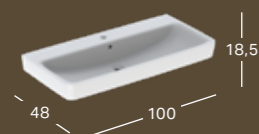

GEBERIT RENOVA PLAN SERVANT

Bredde	Høyde	Dybde	Farge / Overflate	Kranhull	Overløp	Artikkelnummer	NRF	Pris ink. mva
100 cm	18.5 cm	48 cm	Hvit	Midten	Synlig	501.706.00.1	6057993	4430
100 cm	18.5 cm	48 cm	Hvit, KeraTect	Midten	Synlig	501.706.00.8	6057994	5086
100 cm	18.5 cm	48 cm	Hvit	Midten	Uten	501.707.00.1	6057995	4430
100 cm	18.5 cm	48 cm	Hvit, KeraTect	Midten	Uten	501.707.00.8	6057996	5086
100 cm	18.5 cm	48 cm	Hvit	Uten	Synlig	501.708.00.1	6057997	4430
100 cm	18.5 cm	48 cm	Hvit, KeraTect	Uten	Synlig	501.708.00.8	6057998	5086
100 cm	18.5 cm	48 cm	Hvit	Uten	Uten	501.709.00.1	6057999	4430
100 cm	18.5 cm	48 cm	Hvit, KeraTect	Uten	Uten	501.709.00.8	6058001	5086