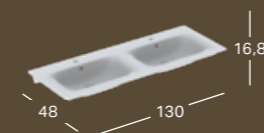

GEBERIT RENOVA PLAN DOBBEL MØBELSERVANT

Bredde	Høyde	Dybde	Farge / Overflate	Kranhull	Overløp	Artikkelnummer	NRF	Pris ink. mva
130 cm	16.8 cm	48 cm	Hvit	Midten	Synlig	122230000	6057771	8746
130 cm	16.8 cm	48 cm	Hvit, KeraTect	Midten	Synlig	122230600	6057772	9718