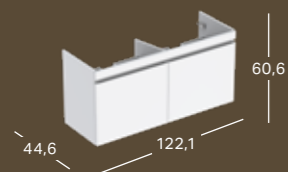

GEBERIT RENOVA PLAN UNDERSKAP FOR DOBBEL SERVANT, MED TO SKUFFER OG TO INNVEDIGE SKUFFER

Bredde	Høyde	Dybde	Farge / Overflate	Artikkelnummer	NRF	Pris ink. mva
122.1 cm	60.6 cm	44.6 cm	Hvit, Lakkert høyblank	501.912.01.1	7039696	8691
122.1 cm	60.6 cm	44.6 cm	Lava, Lakkert matt	501.912.JK.1	7039697	8691
122.1 cm	60.6 cm	44.6 cm	Nøttetre hickory lyst, Folie strukturert	501.912.00.1	7039695	8691
122.1 cm	60.6 cm	44.6 cm	Nøttetre hickory, Folie strukturert	501.912.JR.1	7039698	8691