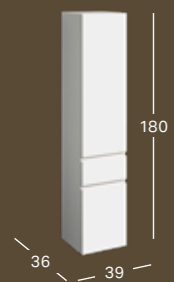

GEBERIT RENOVA PLAN HØYSKAP MED TO DØRER OG ÉN SKUFF

Bredde	Høyde	Dybde	Farge / Overflate	Artikkelnummer	NRF	Pris ink. mva
39 cm	180 cm	36 cm	Hvit, Lakkert høyblank	501.923.01.1	7039515	8141
39 cm	180 cm	36 cm	Lava, Lakkert matt	501.923.JK.1	7039516	8141
39 cm	180 cm	36 cm	Nøttetre hickory lyst, Folie strukturert	501.923.00.1	7039514	8141
39 cm	180 cm	36 cm	Nøttetre hickory, Folie strukturert	501.923.JR.1	7039517	8141