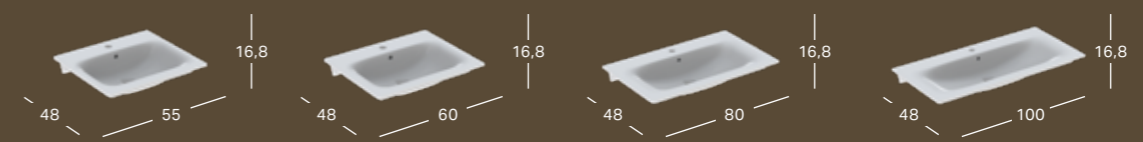

GEBERIT RENOVA PLAN MØBELSERVANT

Bredde	Høyde	Dybde	Farge / Overflate	Kranhull	Overløp	Artikkelnummer	NRF	Pris ink. mva
55 cm	16.8 cm	48 cm	Hvit	Midten	Synlig	122255000	6057773	2221
55 cm	16.8 cm	48 cm	Hvit, KeraTect	Midten	Synlig	122255600	6057774	3029
60 cm	16.8 cm	48 cm	Hvit	Midten	Synlig	122260000	6057775	2321
60 cm	16.8 cm	48 cm	Hvit, KeraTect	Midten	Synlig	122260600	6057776	3131
80 cm	16.8 cm	48 cm	Hvit	Midten	Synlig	122280000	6057777	4238
80 cm	16.8 cm	48 cm	Hvit, KeraTect	Midten	Synlig	122280600	6057778	5180
100 cm	16.8 cm	48 cm	Hvit	Midten	Synlig	122200000	6057768	6256
100 cm	16.8 cm	48 cm	Hvit, KeraTect	Midten	Synlig	122200600	6057769	7329

GEBERIT RENOVA PLAN DOBBEL MØBELSERVANT

Bredde	Høyde	Dybde	Farge / Overflate	Kranhull	Overløp	Artikkelnummer	NRF	Pris ink. mva
130 cm	16.8 cm	48 cm	Hvit	Midten	Synlig	122230000	6057771	8746
130 cm	16.8 cm	48 cm	Hvit, KeraTect	Midten	Synlig	122230600	6057772	9718

GEBERIT RENOVA PLAN RENOVA MØBELSERVANT, SMAL KANT, MED ÉN SKUFF OG ÉN INNVENDIG SKUFF

Bredde	Høyde	Dybde	Farge / Overflate	Kranhull	Overløp	Artikkelnummer	NRF	Pris ink. mva
55 cm	62.2 cm	48 cm	Hvit, Lakkert høyblank	Midten	Synlig	501.914.01.1	7039702	6744
55 cm	62.2 cm	48 cm	Hvit, Lakkert høyblank	Midten	Synlig	501.914.01.8	7039703	7553
55 cm	62.2 cm	48 cm	Lava, Lakkert matt	Midten	Synlig	501.914.JK.1	7039704	6744
55 cm	62.2 cm	48 cm	Lava, Lakkert matt	Midten	Synlig	501.914.JK.8	7039705	7553
55 cm	62.2 cm	48 cm	Nøttetre hickory lyst, Folie strukturert	Midten	Synlig	501.914.00.1	7039699	6744
55 cm	62.2 cm	48 cm	Nøttetre hickory lyst, Folie strukturert	Midten	Synlig	501.914.00.8	7039701	7553
55 cm	62.2 cm	48 cm	Nøttetre hickory, Folie strukturert	Midten	Synlig	501.914.JR.1	7039706	6744
55 cm	62.2 cm	48 cm	Nøttetre hickory, Folie strukturert	Midten	Synlig	501.914.JR.8	7039707	7553