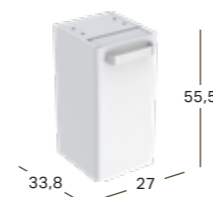

GEBERIT RENOVA COMFORT SIDESKAP MED ÉN DØR

Bredde	Høyde	Dybde	Farge / Overflate	Artikkelnummer	NRF	Pris ink. mva
27 cm	55.5 cm	33.8 cm	Hvit, Matt	808527000	7039495	3744