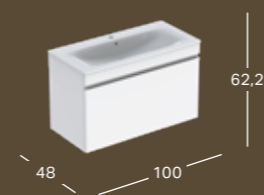

GEBERIT RENOVA PLAN RENOVA MØBELSERVANT, SMAL KANT, MED ÉN SKUFF OG ÉN INNVENDIG SKUFF

Bredde	Høyde	Dybde	Farge / Overflate	Kranhull	Overløp	Artikkelnummer	NRF	Pris ink. mva
100 cm	62.2 cm	48 cm	Hvit, Lakkert høyblank	Midten	Synlig	501.917.01.1	7039728	13225
100 cm	62.2 cm	48 cm	Hvit, Lakkert høyblank	Midten	Synlig	501.917.01.8	7039729	14296
100 cm	62.2 cm	48 cm	Lava, Lakkert matt	Midten	Synlig	501.917.JK.1	7039731	13225
100 cm	62.2 cm	48 cm	Lava, Lakkert matt	Midten	Synlig	501.917.JK.8	7039732	14296
100 cm	62.2 cm	48 cm	Nøttetre hickory lyst, Folie strukturert	Midten	Synlig	501.917.00.1	7039726	13225
100 cm	62.2 cm	48 cm	Nøttetre hickory lyst, Folie strukturert	Midten	Synlig	501.917.00.8	7039727	14296
100 cm	62.2 cm	48 cm	Nøttetre hickory, Folie strukturert	Midten	Synlig	501.917.JR.1	7039733	13225
100 cm	62.2 cm	48 cm	Nøttetre hickory, Folie strukturert	Midten	Synlig	501.917.JR.8	7039734	14296