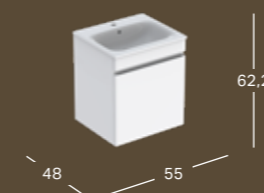

GEBERIT RENOVA PLAN RENOVA MØBELSERVANT, SMAL KANT, MED ÉN SKUFF OG ÉN INNVENDIG SKUFF

Bredde	Høyde	Dybde	Farge / Overflate	Kranhull	Overløp	Artikkelnummer	NRF	Pris ink. mva
55 cm	62.2 cm	48 cm	Hvit, Lakkert høyblank	Midten	Synlig	501.914.01.1	7039702	6744
55 cm	62.2 cm	48 cm	Hvit, Lakkert høyblank	Midten	Synlig	501.914.01.8	7039703	7553
55 cm	62.2 cm	48 cm	Lava, Lakkert matt	Midten	Synlig	501.914.JK.1	7039704	6744
55 cm	62.2 cm	48 cm	Lava, Lakkert matt	Midten	Synlig	501.914.JK.8	7039705	7553
55 cm	62.2 cm	48 cm	Nøttetre hickory lyst, Folie strukturert	Midten	Synlig	501.914.00.1	7039699	6744
55 cm	62.2 cm	48 cm	Nøttetre hickory lyst, Folie strukturert	Midten	Synlig	501.914.00.8	7039701	7553
55 cm	62.2 cm	48 cm	Nøttetre hickory, Folie strukturert	Midten	Synlig	501.914.JR.1	7039706	6744
55 cm	62.2 cm	48 cm	Nøttetre hickory, Folie strukturert	Midten	Synlig	501.914.JR.8	7039707	7553