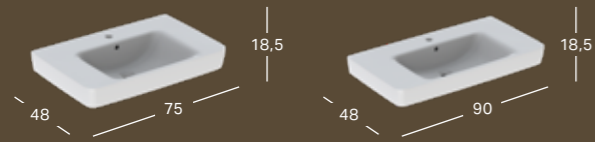

GEBERIT RENOVA PLAN TOPPMONTERT SERVANT MED AVSETTINGSPLASS

Bredde	Høyde	Dybde	Farge / Overflate	Kranhull	Overløp	Artikkelnummer	NRF	Pris ink. mva
75 cm	18.5 cm	48 cm	Hvit	Midten	Synlig	501.726.00.1	6058027	3088
75 cm	18.5 cm	48 cm	Hvit, KeraTect	Midten	Synlig	501.726.00.8	6058028	3731
90 cm	18.5 cm	48 cm	Hvit	Midten	Synlig	501.728.00.1	6058032	3708
90 cm	18.5 cm	48 cm	Hvit, KeraTect	Midten	Synlig	501.728.00.8	6058033	4351