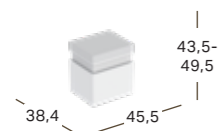

GEBERIT RENOVA COMFORT KRAKK

Bredde	Høyde	Dybde	Farge / Overflate	Artikkelnummer	NRF	Pris ink. mva
45.4 cm	43.5-49.5 cm	38.4 cm	Hvit, Matt	808500000	7039943	7330