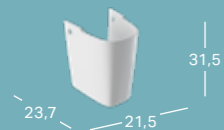

GEBERIT RENOVA COMPACT HALVSØYLE

Farge / Overflate	Artikkelnummer	NRF	Pris ink. mva
Hvit	296250000	6157107	995
Hvit, KeraTect	296250600	6157108	1658