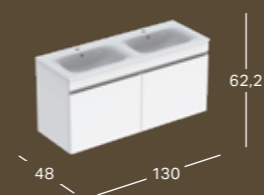

GEBERIT RENOVA PLAN DOBBEL MØBELSERVANT, SMAL KANT, MED TO SKUFFER OG TO INNVENDIGE SKUFFER

Bredde	Høyde	Dybde	Farge / Overflate	Kranhull	Overløp	Artikkelnummer	NRF	Pris ink. mva
130 cm	62.2 cm	48 cm	Hvit, Lakkert høyblank	Midten	Synlig	501.918.01.1	7039737	17104
130 cm	62.2 cm	48 cm	Hvit, Lakkert høyblank	Midten	Synlig	501.918.01.8	7039738	18076
130 cm	62.2 cm	48 cm	Lava, Lakkert matt	Midten	Synlig	501.918.JK.1	7039739	17104
130 cm	62.2 cm	48 cm	Lava, Lakkert matt	Midten	Synlig	501.918.JK.8	7039741	18076
130 cm	62.2 cm	48 cm	Nøttetre hickory lyst, Folie strukturert	Midten	Synlig	501.918.00.1	7039735	17104
130 cm	62.2 cm	48 cm	Nøttetre hickory lyst, Folie strukturert	Midten	Synlig	501.918.00.8	7039736	18076
130 cm	62.2 cm	48 cm	Nøttetre hickory, Folie strukturert	Midten	Synlig	501.918.JR.1	7039742	17104
130 cm	62.2 cm	48 cm	Nøttetre hickory, Folie strukturert	Midten	Synlig	501.918.JR.8	7039743	18076