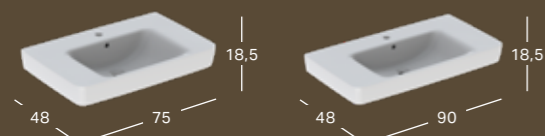

GEBERIT RENOVA PLAN SERVANT MED AVSETTINGSPLASS

Bredde	Høyde	Dybde	Farge / Overflate	Kranhull	Overløp	Artikkelnummer	NRF	Pris ink. mva
75 cm	18.5 cm	48 cm	Hvit	Midten	Synlig	501.694.00.1	6057966	2764
75 cm	18.5 cm	48 cm	Hvit, KeraTect	Midten	Synlig	501.694.00.8	6057967	3420
75 cm	18.5 cm	48 cm	Hvit	Midten	Uten	501.695.00.1	6057968	2764
75 cm	18.5 cm	48 cm	Hvit, KeraTect	Midten	Uten	501.695.00.8	6057969	3420
75 cm	18.5 cm	48 cm	Hvit	Uten	Synlig	501.696.00.1	6057971	2764
75 cm	18.5 cm	48 cm	Hvit, KeraTect	Uten	Synlig	501.696.00.8	6057972	3420
75 cm	18.5 cm	48 cm	Hvit	Uten	Uten	501.697.00.1	6057973	2764
75 cm	18.5 cm	48 cm	Hvit, KeraTect	Uten	Uten	501.697.00.8	6057974	3420
90 cm	18.5 cm	48 cm	Hvit	Midten	Synlig	501.702.00.1	6057984	3396
90 cm	18.5 cm	48 cm	Hvit, KeraTect	Midten	Synlig	501.702.00.8	6057985	4053
90 cm	18.5 cm	48 cm	Hvit	Midten	Uten	501.703.00.1	6057986	3396
90 cm	18.5 cm	48 cm	Hvit, KeraTect	Midten	Uten	501.703.00.8	6057987	4053
90 cm	18.5 cm	48 cm	Hvit	Uten	Synlig	501.704.00.1	6057988	3396
90 cm	18.5 cm	48 cm	Hvit, KeraTect	Uten	Synlig	501.704.00.8	6057989	4053
90 cm	18.5 cm	48 cm	Hvit	Uten	Uten	501.705.00.1	6057991	3396
90 cm	18.5 cm	48 cm	Hvit, KeraTect	Uten	Uten	501.705.00.8	6057992	4053