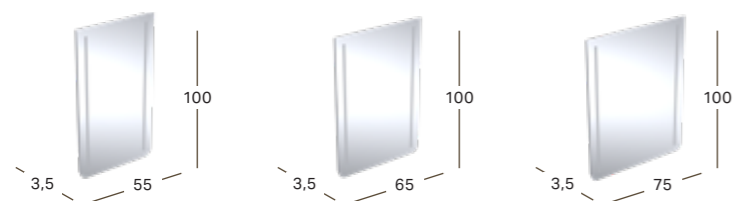

GEBERIT RENOVA COMFORT LYSSPEIL

Bredde	Høyde	Dybde	Artikkelnummer	NRF	Pris ink. mva
55 cm	100 cm	3.5 cm	808655000	7039593	7593
65 cm	100 cm	3.5 cm	808665000	7039594	7994
75 cm	100 cm	3.5 cm	808675000	7039595	8405

GEBERIT RENOVA COMFORT KRAKK

Bredde	Høyde	Dybde	Farge / Overflate	Artikkelnummer	NRF	Pris ink. mva
45.4 cm	43.5-49.5 cm	38.4 cm	Hvit, Matt	808500000	7039943	7330

GEBERIT RENOVA COMFORT HÅNDKLESTANG FOR BADEROMSMØBLER

Artikkelnummer	NRF	Pris ink. mva
538500000	7039942	548

GEBERIT RENOVA COMFORT SETT HYLLER

Bredde	Høyde	Dybde	Farge / Overflate	Artikkelnummer	NRF	Pris ink. mva
62 cm	2 cm	40 cm	Hvit, Melaminbelagt	808620000	7039944	484

GEBERIT RENOVA COMFORT VEGGHENGT TOALETT, FORLENGET FRAMSPRING, DELVIS LUKKET FORM, RIMFREE

Bredde	Høyde	Dybde	Farge / Overflate	Artikkelnummer	NRF	Pris ink. mva
35.5 cm	34.5 cm	70 cm	Hvit	500.693.01.1	6122935	5383
35.5 cm	34.5 cm	70 cm	Hvit, KeraTect	500.693.01.8	6122936	6055

GEBERIT RENOVA COMFORT BASIC VÆGHÆNGT TOILET, RIMFREE

Bredde	Høyde	Dybde	Farge / Overflate	Artikkelnummer	NRF	Pris ink. mva
35.5 cm	34 cm	70 cm	Hvit	208570000	6122681	4309
35.5 cm	34 cm	70 cm	Hvit, KeraTect	208570600	6122682	4971

GEBERIT RENOVA COMFORT VEGGHENGT TOALETT, FORHØYET, SKJULT MONTERING, RIMFREE

Bredde	Høyde	Dybde	Farge / Overflate	Artikkelnummer	NRF	Pris ink. mva
35.5 cm	37 cm	53 cm	Hvit	500.694.01.1	6122937	5383
35.5 cm	37 cm	53 cm	Hvit, KeraTect	500.694.01.8	6122938	6055