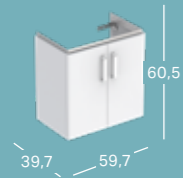

GEBERIT RENOVA COMPACT UNDERSKAP FOR SERVANT, MED TO DØRER

Bredde	Høyde	Dybde	Farge / Overflate	Artikkelnummer	NRF	Pris ink. mva
59.7 cm	60.5 cm	39.7 cm	Hvit, Lakkert høyblank	501.926.01.1	7039746	6226
59.7 cm	60.5 cm	39.7 cm	Lysegrå, Lakkert høyblank	501.926.42.1	7039747	6226

GEBERIT RENOVA COMPACT UNDERSKAP FOR HJØRNESERVANT, MED TO DØRER

Bredde	Høyde	Dybde	Farge / Overflate	Artikkelnummer	NRF	Pris ink. mva
42.5 cm	60.4 cm	33 cm	Hvit, Lakkert høyblank	862132000	7039626	5589
42.5 cm	60.4 cm	33 cm	Lysegrå, Lakkert høyblank	862133000	7039627	5589
69 cm	60.4 cm	55 cm	Hvit, Lakkert høyblank	862150000	7039628	7309
69 cm	60.4 cm	55 cm	Lysegrå, Lakkert høyblank	862151000	7039629	7309

GEBERIT RENOVA COMPACT LYSSPEIL

Bredde	Høyde	Dybde	Artikkelnummer	NRF	Pris ink. mva
40 cm	80 cm	3.5 cm	Y862340000	7039598	2456
50 cm	65 cm	3.5 cm	862350000	7039596	2561
60 cm	65 cm	3.5 cm	862360000	7039597	2689

GEBERIT RENOVA COMPACT VEGGHENGT TOALETT, KOMPACT DYBDE, SKJULT MONTERING, RIMFREE

Bredde	Høyde	Dybde	Farge / Overflate	Artikkelnummer	NRF	Pris ink. mva
35.5 cm	33 cm	49 cm	Hvit	500.377.01.1	6122768	3199
35.5 cm	33 cm	49 cm	Hvit, KeraTect	500.377.01.8	6122769	3859

GEBERIT RENOVA COMPACT BADEROMSMØBLER – FARGER OG OVERFLATER

SKAPSKROG/FRONT