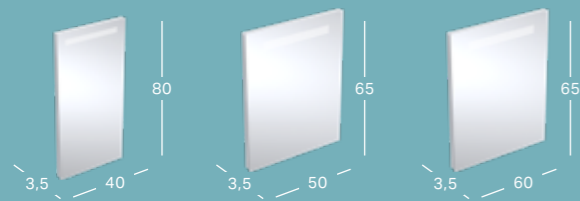

GEBERIT RENOVA COMPACT LYSSPEIL

Bredde	Høyde	Dybde	Artikkelnummer	NRF	Pris ink. mva
40 cm	80 cm	3.5 cm	Y862340000	7039598	2456
50 cm	65 cm	3.5 cm	862350000	7039596	2561
60 cm	65 cm	3.5 cm	862360000	7039597	2689

GEBERIT RENOVA COMPACT VEGGHENGT TOALETT, KOMPACT DYBDE, SKJULT MONTERING, RIMFREE

Bredde	Høyde	Dybde	Farge / Overflate	Artikkelnummer	NRF	Pris ink. mva
35.5 cm	33 cm	49 cm	Hvit	500.377.01.1	6122768	3199
35.5 cm	33 cm	49 cm	Hvit, KeraTect	500.377.01.8	6122769	3859