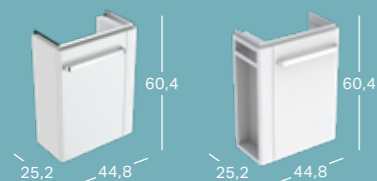

GEBERIT RENOVA COMPACT UNDERSKAP FOR SERVANT, KOMPACT DYBDE, MED HÅNDKLESTANG

Bredde	Høyde	Dybde	Farge / Overflate	Dør	Artikkelnummer	NRF	Pris ink. mva
44.8 cm	60.4 cm	25.2 cm	Hvit, Lakkert høyblank	Hengslene venstre	862050000	7039617	5420
44.8 cm	60.4 cm	25.2 cm	Lysegrå, Lakkert høyblank	Hengslene venstre	862051000	7039618	5420
44.8 cm	60.4 cm	25.2 cm	Hvit, Lakkert høyblank	Hengslene høyre	862250000	7039631	5420
44.8 cm	60.4 cm	25.2 cm	Lysegrå, Lakkert høyblank	Hengslene høyre	862251000	7039632	5420