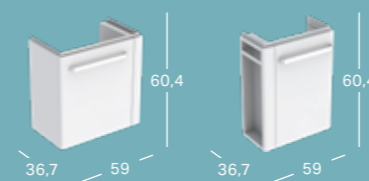

GEBERIT RENOVA COMPACT UNDERSKAP FOR SERVANT, MED HÅNDKLESTANG

Bredde	Høyde	Dybde	Farge / Overflate	Dør	Artikkelnummer	NRF	Pris ink. mva
59 cm	60.4 cm	36.7 cm	Hvit, Lakkert høyblank	Hengslene venstre	862065000	7039624	6233
59 cm	60.4 cm	36.7 cm	Lysegrå, Lakkert høyblank	Hengslene venstre	862066000	7039625	6233
59 cm	60.4 cm	36.7 cm	Hvit, Lakkert høyblank	Hengslene høyre	862265000	7039633	6233
59 cm	60.4 cm	36.7 cm	Lysegrå, Lakkert høyblank	Hengslene høyre	862266000	7039634	6233