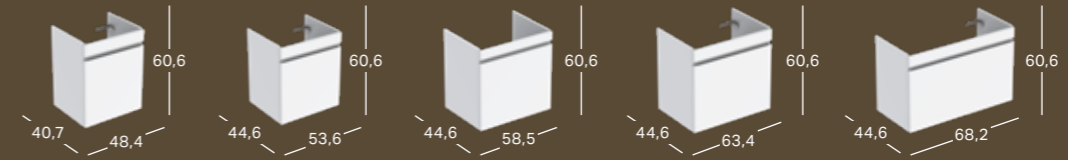

GEBERIT RENOVA PLAN HALVSØYLE FOR SERVANT

Farge / Overflate	Artikkelnummer	NRF	Pris ink. mva
Hvit	292110000	6057764	1326

GEBERIT RENOVA PLAN UNDERSKAP FOR SERVANT, MED ÉN DØR, KOMPAKT DYBDE

Bredde	Høyde	Dybde	Farge / Overflate	Artikkelnummer	NRF	Pris ink. mva
31.4 cm	60.5 cm	22 cm	Hvit, Lakkert høyblank	501.901.01.1	7039647	2830
31.4 cm	60.5 cm	22 cm	Lava, Lakkert matt	501.901.JK.1	7039648	2830
31.4 cm	60.5 cm	22 cm	Nøttetre hickory lyst, Folie strukturert	501.901.00.1	7039646	2830
31.4 cm	60.5 cm	22 cm	Nøttetre hickory, Folie strukturert	501.901.JR.1	7039649	2830

GEBERIT RENOVA PLAN UNDERSKAP FOR SERVANT, MED ÉN DØR

Bredde	Høyde	Dybde	Farge / Overflate	Artikkelnummer	NRF	Pris ink. mva
38.4 cm	60.5 cm	30.8 cm	Hvit, Lakkert høyblank	501.902.01.1	7039652	2976
38.4 cm	60.5 cm	30.8 cm	Lava, Lakkert matt	501.902.JK.1	7039653	2976
38.4 cm	60.5 cm	30.8 cm	Nøttetre hickory lyst, Folie strukturert	501.902.00.1	7039651	2976
38.4 cm	60.5 cm	30.8 cm	Nøttetre hickory, Folie strukturert	501.902.JR.1	7039654	2976
43.5 cm	60.5 cm	34.5 cm	Hvit, Lakkert høyblank	501.903.01.1	7039656	3225
43.5 cm	60.5 cm	34.5 cm	Lava, Lakkert matt	501.903.JK.1	7039657	3225
43.5 cm	60.5 cm	34.5 cm	Nøttetre hickory lyst, Folie strukturert	501.903.00.1	7039655	3225
43.5 cm	60.5 cm	34.5 cm	Nøttetre hickory, Folie strukturert	501.903.JR.1	7039658	3225

GEBERIT RENOVA PLAN UNDERSKAP FOR SERVANT, MED ÉN SKUFF OG ÉN INNVENDIG SKUFF

Bredde	Høyde	Dybde	Farge / Overflate	Artikkelnummer	NRF	Pris ink. mva
48.4 cm	60.6 cm	40.7 cm	Hvit, Lakeret blankpoleret	501.904.01.1	7039661	4704
48.4 cm	60.6 cm	40.7 cm	Lava, Lakeret mat	501.904.JK.1	7039662	4704
48.4 cm	60.6 cm	40.7 cm	Nøddetræ hickory lyst, Folie strukturert	501.904.00.1	7039659	4704
48.4 cm	60.6 cm	40.7 cm	Nøddetræ hickory, Folie strukturert	501.904.JR.1	7039663	4704
53.6 cm	60.6 cm	44.6 cm	Hvit, Lakeret blankpoleret	501.905.01.1	7039665	5431
53.6 cm	60.6 cm	44.6 cm	Lava, Lakeret mat	501.905.JK.1	7039666	5431
53.6 cm	60.6 cm	44.6 cm	Nøddetræ hickory lyst, Folie strukturert	501.905.00.1	7039664	5431
53.6 cm	60.6 cm	44.6 cm	Nøddetræ hickory, Folie strukturert	501.905.JR.1	7039667	5431
58.5 cm	60.6 cm	44.6 cm	Hvit, Lakeret blankpoleret	501.906.01.1	7039669	5724
58.5 cm	60.6 cm	44.6 cm	Lava, Lakeret mat	501.906.JK.1	7039671	5724
58.5 cm	60.6 cm	44.6 cm	Nøddetræ hickory lyst, Folie strukturert	501.906.00.1	7039668	5724
58.5 cm	60.6 cm	44.6 cm	Nøddetræ hickory, Folie strukturert	501.906.JR.1	7039672	5724
63.4 cm	60.6 cm	44.6 cm	Hvit, Lakeret blankpoleret	501.907.01.1	7039674	5925
63.4 cm	60.6 cm	44.6 cm	Lava, Lakeret mat	501.907.JK.1	7039675	5925
63.4 cm	60.6 cm	44.6 cm	Nøddetræ hickory lyst, Folie strukturert	501.907.00.1	7039673	5925
63.4 cm	60.6 cm	44.6 cm	Nøddetræ hickory, Folie strukturert	501.907.JR.1	7039676	5925
68.2 cm	60.6 cm	44.6 cm	Hvit, Lakeret blankpoleret	501.908.01.1	7039678	6126
68.2 cm	60.6 cm	44.6 cm	Lava, Lakeret mat	501.908.JK.1	7039679	6126
68.2 cm	60.6 cm	44.6 cm	Nøddetræ hickory lyst, Folie strukturert	501.908.00.1	7039677	6126
68.2 cm	60.6 cm	44.6 cm	Nøddetræ hickory, Folie strukturert	501.908.JR.1	7039681	6126
78.2 cm	60.6 cm	44.6 cm	Hvit, Lakeret blankpoleret	501.909.01.1	7039683	6278
78.2 cm	60.6 cm	44.6 cm	Lava, Lakeret mat	501.909.JK.1	7039684	6278
78.2 cm	60.6 cm	44.6 cm	Nøddetræ hickory lyst, Folie strukturert	501.909.00.1	7039682	6278
78.2 cm	60.6 cm	44.6 cm	Nøddetræ hickory, Folie strukturert	501.909.JR.1	7039685	6278
83.2 cm	60.6 cm	44.6 cm	Hvit, Lakeret blankpoleret	501.910.01.1	7039687	6793
83.2 cm	60.6 cm	44.6 cm	Lava, Lakeret mat	501.910.JK.1	7039688	6793
83.2 cm	60.6 cm	44.6 cm	Nøddetræ hickory lyst, Folie strukturert	501.910.00.1	7039686	6793
83.2 cm	60.6 cm	44.6 cm	Nøddetræ hickory, Folie strukturert	501.910.JR.1	7039689	6793
92.8 cm	60.6 cm	44.6 cm	Hvit, Lakeret blankpoleret	501.911.01.1	7039692	7245
92.8 cm	60.6 cm	44.6 cm	Lava, Lakeret mat	501.911.JK.1	7039693	7245
92.8 cm	60.6 cm	44.6 cm	Nøddetræ hickory lyst, Folie strukturert	501.911.00.1	7039691	7245
92.8 cm	60.6 cm	44.6 cm	Nøddetræ hickory, Folie strukturert	501.911.JR.1	7039694	7245