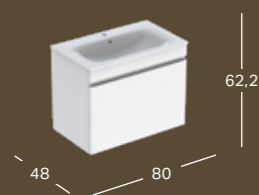

GEBERIT RENOVA PLAN RENOVA MØBELSERVANT, SMAL KANT, MED ÉN SKUFF OG ÉN INNVENDIG SKUFF

Bredde	Høyde	Dybde	Farge / Overflate	Kranhull	Overløp	Artikkelnummer	NRF	Pris ink. mva
80 cm	62.2 cm	48 cm	Hvit, Lakkert høyblank	Midten	Synlig	501.916.01.1	7039719	10200
80 cm	62.2 cm	48 cm	Hvit, Lakkert høyblank	Midten	Synlig	501.916.01.8	7039721	11140
80 cm	62.2 cm	48 cm	Lava, Lakkert matt	Midten	Synlig	501.916.JK.1	7039722	10200
80 cm	62.2 cm	48 cm	Lava, Lakkert matt	Midten	Synlig	501.916.JK.8	7039723	11140
80 cm	62.2 cm	48 cm	Nøttetre hickory lyst, Folie strukturert	Midten	Synlig	501.916.00.1	7039717	10200
80 cm	62.2 cm	48 cm	Nøttetre hickory lyst, Folie strukturert	Midten	Synlig	501.916.00.8	7039718	11140
80 cm	62.2 cm	48 cm	Nøttetre hickory, Folie strukturert	Midten	Synlig	501.916.JR.1	7039724	10200
80 cm	62.2 cm	48 cm	Nøttetre hickory, Folie strukturert	Midten	Synlig	501.916.JR.8	7039725	11140