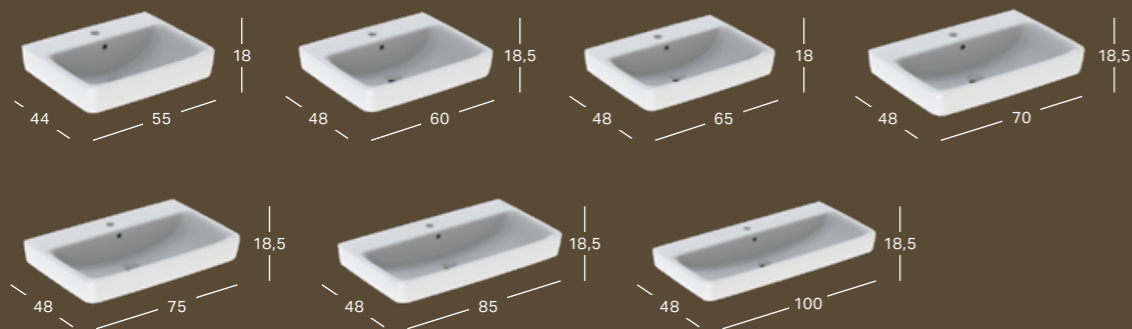

GEBERIT RENOVA PLAN TOPPMONTERT SERVANT MED AVSETTINGSPLASS

Bredde	Høyde	Dybde	Farge / Overflate	Kranhull	Overløp	Artikkelnummer	NRF	Pris ink. mva
75 cm	18.5 cm	48 cm	Hvit	Midten	Synlig	501.726.00.1	6058027	3088
75 cm	18.5 cm	48 cm	Hvit, KeraTect	Midten	Synlig	501.726.00.8	6058028	3731
90 cm	18.5 cm	48 cm	Hvit	Midten	Synlig	501.728.00.1	6058032	3708
90 cm	18.5 cm	48 cm	Hvit, KeraTect	Midten	Synlig	501.728.00.8	6058033	4351

GEBERIT RENOVA PLAN TOPPMONTERT SERVANT

Bredde	Høyde	Dybde	Farge / Overflate	Kranhull	Overløp	Artikkelnummer	NRF	Pris ink. mva
55 cm	18 cm	44 cm	Hvit	Midten	Synlig	501.720.00.1	6058015	1339
55 cm	18 cm	44 cm	Hvit, KeraTect	Midten	Synlig	501.720.00.8	6058016	1983
60 cm	18.5 cm	48 cm	Hvit	Midten	Synlig	501.721.00.1	6058017	1358
60 cm	18.5 cm	48 cm	Hvit, KeraTect	Midten	Synlig	501.721.00.8	6058018	2009
60 cm	18.5 cm	48 cm	Hvit	Uten	Uten	501.722.00.1	6058019	1358
65 cm	18 cm	48 cm	Hvit	Midten	Synlig	501.723.00.1	6058021	1551
65 cm	18 cm	48 cm	Hvit, KeraTect	Midten	Synlig	501.723.00.8	6058022	2195
70 cm	18.5 cm	48 cm	Hvit	Midten	Synlig	501.724.00.1	6058023	2335
70 cm	18.5 cm	48 cm	Hvit, KeraTect	Midten	Synlig	501.724.00.8	6058024	2979
75 cm	18.5 cm	48 cm	Hvit	Midten	Synlig	501.725.00.1	6058025	2596
75 cm	18.5 cm	48 cm	Hvit, KeraTect	Midten	Synlig	501.725.00.8	6058026	3240
85 cm	18.5 cm	48 cm	Hvit	Midten	Synlig	501.727.00.1	6058029	3055
85 cm	18.5 cm	48 cm	Hvit, KeraTect	Midten	Synlig	501.727.00.8	6058031	3698
100 cm	18.5 cm	48 cm	Hvit	Midten	Synlig	501.729.00.1	6058034	4721
100 cm	18.5 cm	48 cm	Hvit, KeraTect	Midten	Synlig	501.729.00.8	6058035	5365