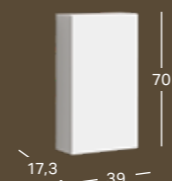

GEBERIT RENOVA PLAN OVERSKAP MED ÉN DØR

Bredde	Høyde	Dybde	Farge / Overflate	Artikkelnummer	NRF	Pris ink. mva
39 cm	70 cm	17.3 cm	Hvit, Lakkert høyblank	501.920.01.1	7039502	4345
39 cm	70 cm	17.3 cm	Lava, Lakkert matt	501.920.JK.1	7039503	4345
39 cm	70 cm	17.3 cm	Nøttetre hickory lyst, Folie strukturert	501.920.00.1	7039501	4345
39 cm	70 cm	17.3 cm	Nøttetre hickory, Folie strukturert	501.920.JR.1	7039504	4345