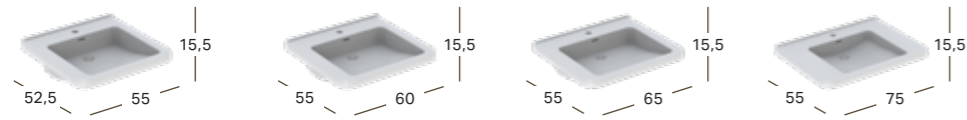

GEBERIT RENOVA COMFORT SQUARE SERVANT UNIVERSELL UTFORMING

Bredde	Høyde	Dybde	Farge / Overflate	Kranhull	Overløp	Artikkelnummer	NRF	Pris ink. mva
55 cm	15.5 cm	52.5 cm	Hvit	Midten	Synlig	128555000	6057813	2695
55 cm	15.5 cm	52.5 cm	Hvit, KeraTect	Midten	Synlig	128555600	6057814	3553
55 cm	15.5 cm	52.5 cm	Hvit	Uten	Uten	128556000	6057815	2841
55 cm	15.5 cm	52.5 cm	Hvit, KeraTect	Uten	Uten	128556600	6057816	3553
55 cm	15.5 cm	52.5 cm	Hvit	Midten	Uten	128557000	6057817	2841
55 cm	15.5 cm	52.5 cm	Hvit, KeraTect	Midten	Uten	128557600	6057818	3553
60 cm	15.5 cm	55 cm	Hvit	Midten	Synlig	128660000	6057824	2891
60 cm	15.5 cm	55 cm	Hvit, KeraTect	Midten	Synlig	128660600	6057825	3750
60 cm	15.5 cm	55 cm	Hvit	Uten	Uten	128661000	6057826	3044
60 cm	15.5 cm	55 cm	Hvit, KeraTect	Uten	Uten	128661600	6057827	3750
60 cm	15.5 cm	55 cm	Hvit	Midten	Uten	128662000	6057828	3044
60 cm	15.5 cm	55 cm	Hvit, KeraTect	Midten	Uten	128662600	6057829	3750
60 cm	15.5 cm	55 cm	Hvit	Uten	Synlig	128663000	6057831	3040
65 cm	15.5 cm	55 cm	Hvit	Midten	Synlig	128665000	6057832	3345
65 cm	15.5 cm	55 cm	Hvit, KeraTect	Midten	Synlig	128665600	6057833	4204
65 cm	15.5 cm	55 cm	Hvit	Uten	Uten	128666000	6057834	3500
65 cm	15.5 cm	55 cm	Hvit, KeraTect	Uten	Uten	128666600	6057835	4204
65 cm	15.5 cm	55 cm	Hvit	Midten	Uten	128667000	6057836	3500
65 cm	15.5 cm	55 cm	Hvit, KeraTect	Midten	Uten	128667600	6057837	4204
75 cm	15.5 cm	55 cm	Hvit	Midten	Synlig	128575000	6057819	3701
75 cm	15.5 cm	55 cm	Hvit, KeraTect	Midten	Synlig	128575600	6057821	4560
75 cm	15.5 cm	55 cm	Hvit	Uten	Uten	128576000	6057822	3701
75 cm	15.5 cm	55 cm	Hvit, KeraTect	Uten	Uten	128576600	6057823	4560