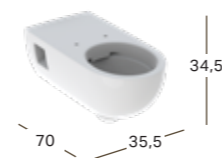

GEBERIT RENOVA COMFORT VEGGHENGT TOALETT, FORLENGET FRAMSPRING, DELVIS LUKKET FORM, RIMFREE

Bredde	Høyde	Dybde	Farge / Overflate	Artikkelnummer	NRF	Pris ink. mva
35.5 cm	34.5 cm	70 cm	Hvit	500.693.01.1	6122935	5383
35.5 cm	34.5 cm	70 cm	Hvit, KeraTect	500.693.01.8	6122936	6055