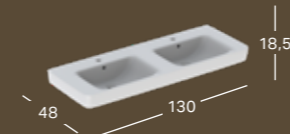

GEBERIT RENOVA PLAN DOBBELSERVANT

Bredde	Høyde	Dybde	Farge / Overflate	Kranhull	Overløp	Artikkelnummer	NRF	Pris ink. mva
130 cm	18.5 cm	48 cm	Hvit	Midten	Synlig	501.710.00.1	6058002	6891
130 cm	18.5 cm	48 cm	Hvit, KeraTect	Midten	Synlig	501.710.00.8	6058003	7548
130 cm	18.5 cm	48 cm	Hvit	Midten	Uten	501.711.00.1	6058004	6891
130 cm	18.5 cm	48 cm	Hvit, KeraTect	Midten	Uten	501.711.00.8	6058005	7548
130 cm	18.5 cm	48 cm	Hvit	Uten	Synlig	501.712.00.1	6058006	6891
130 cm	18.5 cm	48 cm	Hvit, KeraTect	Uten	Synlig	501.712.00.8	6058007	7548
130 cm	18.5 cm	48 cm	Hvit	Uten	Uten	501.713.00.1	6058008	6891
130 cm	18.5 cm	48 cm	Hvit, KeraTect	Uten	Uten	501.713.00.8	6058009	7548