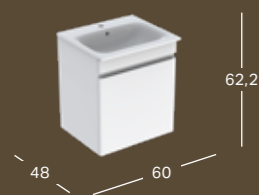

GEBERIT RENOVA PLAN RENOVA MØBELSERVANT, SMAL KANT, MED ÉN SKUFF OG ÉN INNVENDIG SKUFF

Bredde	Høyde	Dybde	Farge / Overflate	Kranhull	Overløp	Artikkelnummer	NRF	Pris ink. mva
60 cm	62.2 cm	48 cm	Hvit, Lakkert høyblank	Midten	Synlig	501.915.01.1	7039711	7544
60 cm	62.2 cm	48 cm	Hvit, Lakkert høyblank	Midten	Synlig	501.915.01.8	7039712	8354
60 cm	62.2 cm	48 cm	Lava, Lakkert matt	Midten	Synlig	501.915.JK.1	7039713	7544
60 cm	62.2 cm	48 cm	Lava, Lakkert matt	Midten	Synlig	501.915.JK.8	7039714	8354
60 cm	62.2 cm	48 cm	Nøttetre hickory lyst, Folie strukturert	Midten	Synlig	501.915.00.1	7039708	7544
60 cm	62.2 cm	48 cm	Nøttetre hickory lyst, Folie strukturert	Midten	Synlig	501.915.00.8	7039709	8354
60 cm	62.2 cm	48 cm	Nøttetre hickory, Folie strukturert	Midten	Synlig	501.915.JR.1	7039715	7544
60 cm	62.2 cm	48 cm	Nøttetre hickory, Folie strukturert	Midten	Synlig	501.915.JR.8	7039716	8354