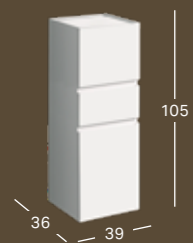

GEBERIT RENOVA PLAN HALVHØYT SKAP MED TO DØRER OG ÉN SKUFF

Bredde	Høyde	Dybde	Farge / Overflate	Artikkelnummer	NRF	Pris ink. mva
39 cm	105 cm	36 cm	Hvit, Lakkert høyblank	501.922.01.1	7039511	6159
39 cm	105 cm	36 cm	Lava, Lakkert matt	501.922.JK.1	7039512	6159
39 cm	105 cm	36 cm	Nøttetre hickory lyst, Folie strukturert	501.922.00.1	7039509	6159
39 cm	105 cm	36 cm	Nøttetre hickory, Folie strukturert	501.922.JR.1	7039513	6159