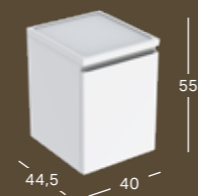

GEBERIT RENOVA PLAN SIDESKAP MED ÉN SKUFF

Bredde	Høyde	Dybde	Farge / Overflate	Artikkelnummer	NRF	Pris ink. mva
40 cm	55 cm	44.5 cm	Hvit, Lakkert høyblank	501.913.01.1	7039497	3829
40 cm	55 cm	44.5 cm	Lava, Lakkert matt	501.913.JK.1	7039498	3829
40 cm	55 cm	44.5 cm	Nøttetre hickory lyst, Folie strukturert	501.913.00.1	7039496	3829
40 cm	55 cm	44.5 cm	Nøttetre hickory, Folie strukturert	501.913.JR.1	7039499	3829