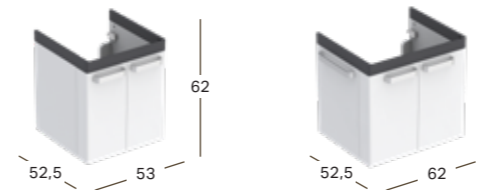

GEBERIT RENOVA COMFORT UNDERSKAP FOR SERVANT, MED TO DØRER

Bredde	Høyde	Dybde	Farge / Overflate	Artikkelnummer	NRF	Pris ink. mva
53 cm	62 cm	52.5 cm	Hvit, Matt	808530000	7039611	7466
65 cm	62 cm	52.5 cm	Hvit, Matt	808565000	7039612	7994