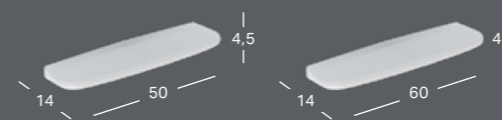

GEBERIT RENOVA VEGGHYLLE

Bredde	Høyde	Dybde	Farge / Overflate	Artikkelnummer	NRF	Pris ink. mva
50 cm	4.5 cm	14 cm	Hvit	299250000	7039606	534
50 cm	4.5 cm	14 cm	Hvit, KeraTect	299250600	7039607	1144
60 cm	4.5 cm	14 cm	Hvit	299260000	7039608	646
60 cm	4.5 cm	14 cm	Hvit, KeraTect	299260600	7039609	1245

QuickRelease

Avstand til gulv

Skyllevolum

Myk lukking

KeraTect®

Rimfree®