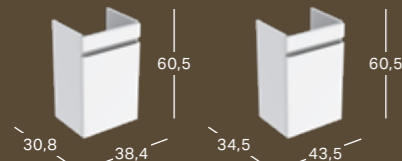

GEBERIT RENOVA PLAN UNDERSKAP FOR SERVANT, MED ÉN DØR

Bredde	Høyde	Dybde	Farge / Overflate	Artikkelnummer	NRF	Pris ink. mva
38.4 cm	60.5 cm	30.8 cm	Hvit, Lakkert høyblank	501.902.01.1	7039652	2976
38.4 cm	60.5 cm	30.8 cm	Lava, Lakkert matt	501.902.JK.1	7039653	2976
38.4 cm	60.5 cm	30.8 cm	Nøttetre hickory lyst, Folie strukturert	501.902.00.1	7039651	2976
38.4 cm	60.5 cm	30.8 cm	Nøttetre hickory, Folie strukturert	501.902.JR.1	7039654	2976
43.5 cm	60.5 cm	34.5 cm	Hvit, Lakkert høyblank	501.903.01.1	7039656	3225
43.5 cm	60.5 cm	34.5 cm	Lava, Lakkert matt	501.903.JK.1	7039657	3225
43.5 cm	60.5 cm	34.5 cm	Nøttetre hickory lyst, Folie strukturert	501.903.00.1	7039655	3225
43.5 cm	60.5 cm	34.5 cm	Nøttetre hickory, Folie strukturert	501.903.JR.1	7039658	3225