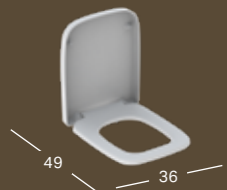

GEBERIT RENOVA PLAN TOALETTSETE, REKTANGULÆR DESIGN, FESTING NEDENFRA

Farge	QuickRelease	Soft close	Artikkelnummer	NRF	Pris ink. mva
Hvit		Nei	572110000	6191708	1184
Hvit	Ja	Ja	500.832.00.1	6191728	1994
Hvit	Nei	Ja	572120000	6191709	1961
Hvit	Nei	Nei	572180000	6191711	1305