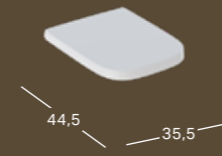

GEBERIT RENOVA PLAN TOALETTSETE, REKTANGULÆR DESIGN, FESTING OVENFRA

Farge	QuickRelease	Soft close	Artikkelnummer	NRF	Pris ink. mva
Hvit	Ja	Ja	500.692.01.1	6191727	1784
Hvit	Nei	Ja	500.691.01.1	6191726	1615
Hvit	Nei	Nei	500.689.01.1	6191725	1009