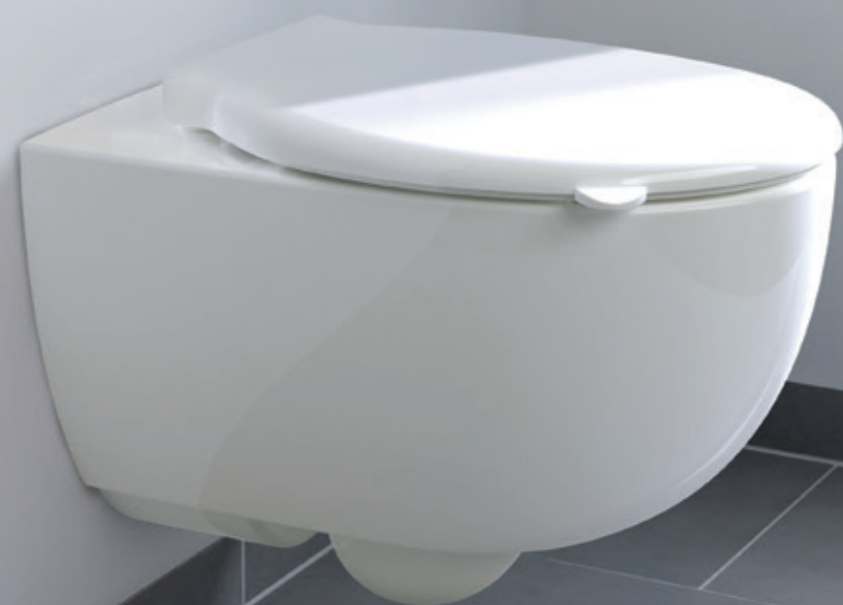

GEBERIT RENOVA COMFORT BADEROMSMØBLER

Den flyttbare krakken, som har hengslet sete med oppbevaringsplass under, er en gjennomtenkt detalj. De lett tilgjengelige hyllene i skapdørene er et annet smart innslag. Gripeflaten på undersiden av servanten gjør det lettere å holde seg fast i og trekke seg inntil servanten. Håndtakene kan festes på siden av møbelet og brukes både til å støtte seg på og henge håndklær i. Det elegante speilet har innebygd LED-lys, slik at ikke et eneste hårstrå ligger skjevt når morgenstellet er unnagjort. Speilet er montert i lav høyde, slik at det kan brukes også mens du sitter.

Geberit Renova Comfort

Comfort Square servant universell utforming 65 cm NRF 6057832, Comfort lysspeil 65 cm NRF 7039594, Comfort underskap for servant, med to dører 65 cm NRF 7039612, Comfort sett med hyller til underskap NRF 7039944, Comfort krakk 45,4 cm NRF 7039943.

GEBERIT RENOVA COMFORT TOALETTER

BETJENINGSPLATE
Geberit Sigma20

1

1 Vegghengt toalett. 2 Stangen i rustfritt stål mellom setehengslene gjør toalettsetet svært stabilt. 3 Den romslige monteringsdybden gjør det enkelt å flytte seg fra rullestolen til toalettsetet. 4 Toalettlokket har et lite håndtak som gjør det lettere å åpne.