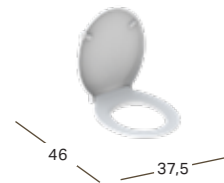

GEBERIT RENOVA COMFORT TOALETTSETE UNIVERSELL UTFORMING, ANTIBAKTERIELT, FESTING OVENFRA

Farge	QuickRelease	Soft close	Artikkelnummer	NRF	Pris ink. mva
Hvit	Nei	Nei	500.679.01.1	6191737	1298
Karminrød	Nei	Nei	500.679.01.2	6191738	1366
Hvit	Nei	Nei	572850000	6191735	1298
Karminrød	Nei	Nei	500.679.01.3	6191739	1366
Hvit	Nei	Nei	500.680.01.1	6191741	955
Karminrød	Nei	Nei	500.680.01.2	6191742	1025
Hvit	Nei	Nei	572860000	6191736	955
Karminrød	Nei	Nei	500.680.01.3	6191743	1025