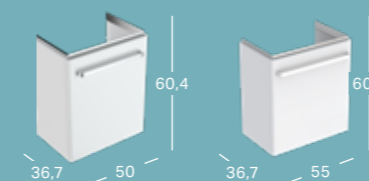

GEBERIT RENOVA COMPACT UNDERSKAP FOR SERVANT, MED ÉN DØR

Bredde	Høyde	Dybde	Farge / Overflate	Artikkelnummer	NRF	Pris ink. mva
50 cm	60.4 cm	36.7 cm	Hvit, Lakkert høyblank	862055000	7039619	5525
50 cm	60.4 cm	36.7 cm	Lysegrå, Lakkert høyblank	862056000	7039621	5525
55 cm	60.4 cm	36.7 cm	Hvit, Lakkert høyblank	862060000	7039622	5653
55 cm	60.4 cm	36.7 cm	Lysegrå, Lakkert høyblank	862061000	7039623	5653