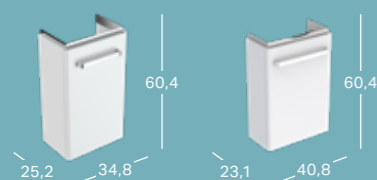

GEBERIT RENOVA COMPACT UNDERSKAP FOR SERVANT, MED ÉN DØR, KOMPACT DYBDE

Bredde	Høyde	Dybde	Farge / Overflate	Artikkelnummer	NRF	Pris ink. mva
34.8 cm	60.4 cm	25.2 cm	Hvit, Lakkert høyblank	862040000	7039613	4418
34.8 cm	60.4 cm	25.2 cm	Lysegrå, Lakkert høyblank	862041000	7039614	4418
40.8 cm	60.5 cm	23.1 cm	Hvit, Lakkert høyblank	501.924.01.1	7039744	4828
40.8 cm	60.5 cm	23.1 cm	Lysegrå, Lakkert høyblank	501.924.42.1	7039745	4828