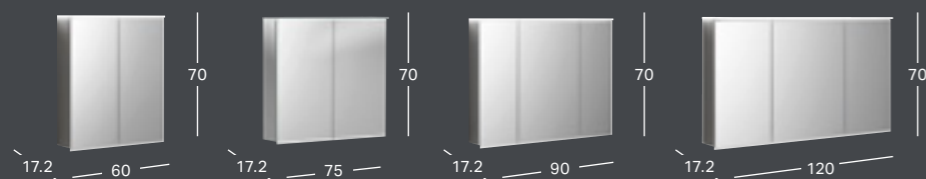

GEBERIT OPTION PLUS SPEILSKAP MED DIREKTE OG INDIREKTE BELYSNING

Bredde	Høyde	Dybde	Artikkelnummer	NRF	Pris inkl. mva.
60 cm	70 cm	17.2 cm	500.593.00.1	7032176	11 246
75 cm	70 cm	17.2 cm	500.206.00.1	7032177	12 968
90 cm	70 cm	17.2 cm	500.594.00.1	7032188	13 563
120 cm	70 cm	17.2 cm	500.592.00.1	7032189	15 883