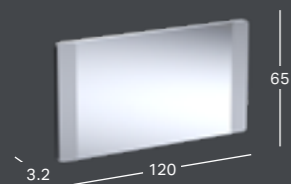

GEBERIT OPTION LYSSPEIL BELYSNING PÅ BEGGE SIDER

Bredde	Høyde	Dybde	Artikkelnummer	NRF	Pris inkl. mva.
120 cm	65 cm	3.2 cm	819220000	7032343	9 190