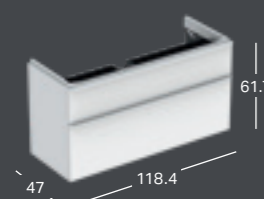

GEBERIT SMYLE, BREDDE 90 CM

GEBERIT SMYLE SQUARE SERVANT

Bredde	Høyde	Dybde	Farge / Overflate	Kranhull	Overløp	Artikkelnummer	NRF	Pris inkl. mva.
90 cm	16.5 cm	48 cm	Hvit	Midten	Synlig	500.251.01.1	6159076	4 220
90 cm	16.5 cm	48 cm	Hvit	Uten	Synlig	500.250.01.1	6159071	4 220

GEBERIT SMYLE SQUARE UNDERSKAP FOR SERVANT, MED TO SKUFFER

Bredde	Høyde	Dybde	Farge / Overflate	Artikkelnummer	NRF	Pris inkl. mva.
88.4 cm	61.7 cm	47 cm	Hvit	500.354.00.1	7032234	10 259
88.4 cm	61.7 cm	47 cm	Lava	500.354.JK.1	7032229	9 885
88.4 cm	61.7 cm	47 cm	Sandgrå	500.354.JL.1	7032238	10 259
88.4 cm	61.7 cm	47 cm	Valnøtt hickory	500.354.JR.1	7032243	9 885

GEBERIT SMYLE, BREDDE 120 CM

GEBERIT SMYLE SQUARE SERVANT, ETT STORT BASSENG OG TO KRANHULL

Bredde	Høyde	Dybde	Farge / Overflate	Kranhull	Overløp	Artikkelnummer	NRF	Pris inkl. mva.
120 cm	16.5 cm	48 cm	Hvit	Venstre og høyre	Synlig	500.253.01.1	6159084	6 328