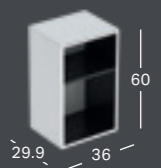

GEBERIT SMYLE SQUARE HALVHØYT SKAP

Ønskes høyskap kan halvhøyt skap kombineres med sideskap åpen eller sideskap med én dør

Bredde	Høyde	Dybde	Farge / Overflate	Artikkelnummer	NRF	Pris inkl. mva.
36 cm	118 cm	29.9 cm	Hvit	500.361.00.1	7032127	6 156
36 cm	118 cm	29.9 cm	Lava	500.361.JK.1	7032126	6 156
36 cm	118 cm	29.9 cm	Sandgrå	500.361.JL.1	7032128	6 388
36 cm	118 cm	29.9 cm	Valnøtt hickory	500.361.JR.1	7032129	6 156

GEBERIT SMYLE SQUARE SIDESKAP MED TO SKUFFER

Bredde	Høyde	Dybde	Farge / Overflate	Artikkelnummer	NRF	Pris inkl. mva.
45 cm	60 cm	47 cm	Hvit	500.357.00.1	7032092	7 274
45 cm	60 cm	47 cm	Lava	500.357.JK.1	7032091	7 274
45 cm	60 cm	47 cm	Sandgrå	500.357.JL.1	7032093	7 549
45 cm	60 cm	47 cm	Valnøtt hickory	500.357.JR.1	7032094	7 274