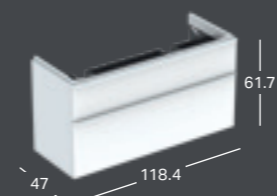

GEBERIT SMYLE SQUARE UNDERSKAP FOR DOBBELSERVANT, MED TO SKUFFER

Bredde	Høyde	Dybde	Farge / Overflate	Artikkelnummer	NRF	Pris inkl. mva.
118.4 cm	61.7 cm	47 cm	Hvit	500.356.00.1	7032263	13 550
118.4 cm	61.7 cm	47 cm	Lava	500.356.JK.1	7032262	13 550
118.4 cm	61.7 cm	47 cm	Sandgrå	500.356.JL.1	7032264	13 550
118.4 cm	61.7 cm	47 cm	Valnøtt hickory	500.356.JR.1	7032265	13 550