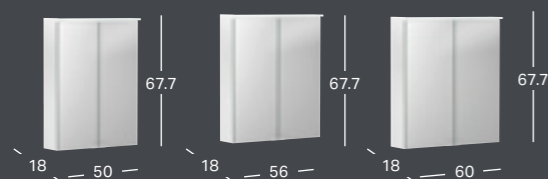

GEBERIT OPTION LYSSPEIL BELYSNING PÅ BEGGE SIDER

Bredde	Høyde	Dybde	Artikkelnummer	NRF	Pris inkl. mva.
120 cm	65 cm	3.2 cm	819220000	7032343	9 190

GEBERIT OPTION PLUS SQUARE LYSSPEIL MED DIREKTE OG INDIREKTE BELYSNING

GEBERIT OPTION ROUND SPEIL MED DIREKTE OG INDIREKTE BELYSNING

Bredde	Dybde	Artikkelnummer	NRF	Pris inkl. mva.
ø 50 cm	3.5 cm	502.796.00.1	7041557	6 250
ø 60 cm	3.5 cm	502.797.00.1	7041558	7 073
ø 75 cm	3.5 cm	502.798.00.1	7041559	8 059
ø 90 cm	3.5 cm	502.799.00.1	7041561	9 209

GEBERIT OPTION OVAL LYSSPEIL MED INDIREKTE BELYSNING

Speil kan henges opp både horisontalt og vertikalt.

Bredde	Høyde	Dybde	Artikkelnummer	NRF	Pris inkl. mva.
60 cm	80 cm	3 cm	502.800.00.1	7041538	4 605

GEBERIT OPTION BASIC SPEILSKAP MED BELYSNING OG TO DØRER

Bredde	Høyde	Dybde	Farge / Overflate	Artikkelnummer	NRF	Pris inkl. mva.
50 cm	67.7 cm	18 cm	Hvit	500.257.00.1	7032191	6 680
56 cm	67.7 cm	18 cm	Hvit	500.258.00.1	7032192	6 876
60 cm	67.7 cm	18 cm	Hvit	500.273.00.1	7032193	6 814