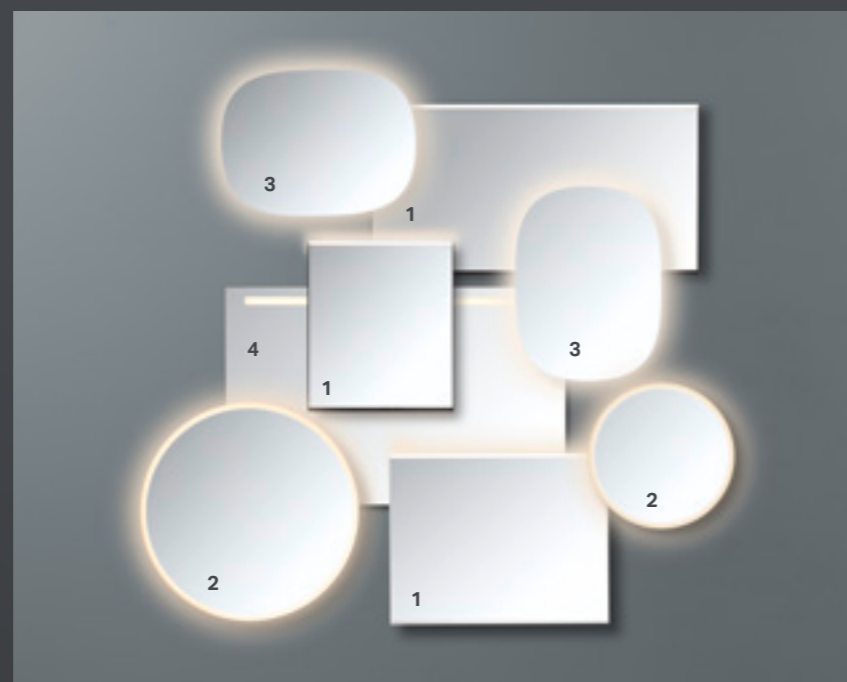

STOR DESIGN- VARIASJON

NYE GEBERIT OPTION SPEIL
MED BELYSNING

↑ Runde, organiske former på badet skaper et puristisk og tidløst utseende. Geberits utvidede produktspekter inkluderer nå runde speil med belysning i fire størrelser med diametre på 50, 60, 75 og 90 cm.

UTVIDET PRODUKTUTVALG FOR ENDA STØRRE VALG

Designkrav på badet er like forskjellige som de er individuelle, derfor har Geberit utvidet sitt produktutvalg for å inkludere et bredt utvalg av speil med belysning for ulike budsjetter og krav. Med 22 nye modeller lagt til i Geberit Option-serien, betyr dette at kundene nå kan velge mellom så mange som 40 forskjellige speil med belysning.

To nye former i Oval og Rund utfyller det eksisterende utvalget av firkantede speil og virkelig åpner opp design alternativer på badet. Dessuten er speil i Geberits premium Option Plus Square serie nå også tilgjengelig med en matt svart ramme i tillegg til eksisterende aluminium versjon. De ekstra betyr at de opplyste speilene kan nå integreres i enda flere baderomsdesign.

PRODUKTUTVALGET GEBERIT OPTION INNEHOLDER NÅ FEM SPEILMODELLER:

1. Premium **Geberit Option Plus Square**-serien for maksimal bekvemmelighet
2. Den nye **Geberit Option Round**-serien for designbevisste kunder
3. Den nye **Geberit Option Oval**-serien med ekte designfrihet
4. Den grunnleggende **Geberit Option Basic Square**-serien for en rekke baderomsstørrelser

NY FESTELOSNING FOR ENKEL OG PÅLITELIG MONTERING

Geberit festeløsning gjør at Geberit Option-speil med belysning kan monteres problemfritt og sikkert:

VARMT HVITT LYS FOR EN KOSELIG STEMNING

Alle Geberit Option-speil har integrert LED-belysning som gir et mykt, ikke blendende lys. Lyskonseptet er revidert og fargetemperaturen justert til et varmt hvitt lys (3000 Kelvin), som er perfekt for å fange opp detaljer mens du skaper en koselig atmosfære. Belysningskonseptet til de nye Geberit-speilene sørger for ideell belysning av rommet, speilbildet og servantområdet. Når det gjelder design og funksjoner, varierer disse avhengig av modell.