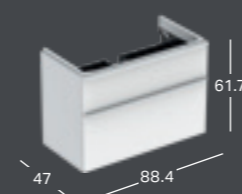

GEBERIT SMYLE, BREDDE 75 CM

GEBERIT SMYLE SQUARE SERVANT

Bredde	Høyde	Dybde	Farge / Overflate	Kranhull	Overløp	Artikkelnummer	NRF	Pris inkl. mva.
75 cm	16.5 cm	48 cm	Hvit	Midten	Synlig	500.249.01.1	6159075	2 876

GEBERIT SMYLE SQUARE UNDERSKAP FOR SERVANT, MED TO SKUFFER

Bredde	Høyde	Dybde	Farge / Overflate	Artikkelnummer	NRF	Pris inkl. mva.
73.4 cm	61.7 cm	47 cm	Hvit	500.353.00.1	7032233	8 805
73.4 cm	61.7 cm	47 cm	Lava	500.353.JK.1	7032228	8 805
73.4 cm	61.7 cm	47 cm	Sandgrå	500.353.JL.1	7032237	8 805
73.4 cm	61.7 cm	47 cm	Valnøtt hickory	500.353.JR.1	7032242	8 805

GEBERIT SMYLE, BREDDE 90 CM

GEBERIT SMYLE SQUARE SERVANT

Bredde	Høyde	Dybde	Farge / Overflate	Kranhull	Overløp	Artikkelnummer	NRF	Pris inkl. mva.
90 cm	16.5 cm	48 cm	Hvit	Midten	Synlig	500.251.01.1	6159076	4 220
90 cm	16.5 cm	48 cm	Hvit	Uten	Synlig	500.250.01.1	6159071	4 220