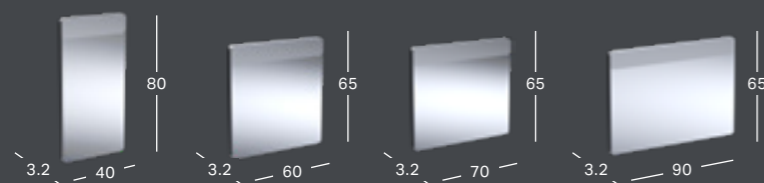

GEBERIT OPTION LYSSPEIL BELYSNING ØVERST

Bredde	Høyde	Dybde	Artikkelnummer	NRF	Pris inkl. mva.
40 cm	80 cm	3.2 cm	819240000	7032344	6 064
60 cm	65 cm	3.2 cm	819260000	7032345	7 056
70 cm	65 cm	3.2 cm	819270000	7032346	7 353
90 cm	65 cm	3.2 cm	819200000	7032342	8 086

GEBERIT OPTION LYSSPEIL BELYSNING PÅ BEGGE SIDER

Bredde	Høyde	Dybde	Artikkelnummer	NRF	Pris inkl. mva.
120 cm	65 cm	3.2 cm	819220000	7032343	9 190

GEBERIT OPTION PLUS SQUARE LYSSPEIL MED DIREKTE OG INDIREKTE BELYSNING

Bredde	Høyde	Dybde	Farge / Overflate	Artikkelnummer	NRF	Pris inkl. mva.
40 cm	70 cm	3.2 cm	Eloksert aluminium	502.780.00.1	7041539	9 110
60 cm	70 cm	3.2 cm	Eloksert aluminium	502.781.00.1	7041541	9 440
75 cm	70 cm	3.2 cm	Eloksert aluminium	502.782.00.1	7041542	10 230
90 cm	70 cm	3.2 cm	Eloksert aluminium	502.783.00.1	7041543	10 920
105 cm	70 cm	3.2 cm	Eloksert aluminium	502.784.00.1	7041544	11 511
120 cm	70 cm	3.2 cm	Eloksert aluminium	502.785.00.1	7041545	12 433
135 cm	70 cm	3.2 cm	Eloksert aluminium	502.786.00.1	7041546	14 175
160 cm	70 cm	3.2 cm	Eloksert aluminium	502.787.00.1	7041547	15 951
40 cm	70 cm	3.2 cm	Eloksert aluminium, sort matt	502.780.14.1	7041548	9 374
60 cm	70 cm	3.2 cm	Eloksert aluminium, sort matt	502.781.14.1	7041549	9 703
75 cm	70 cm	3.2 cm	Eloksert aluminium, sort matt	502.782.14.1	7041551	10 558
90 cm	70 cm	3.2 cm	Eloksert aluminium, sort matt	502.783.14.1	7041552	11 249
105 cm	70 cm	3.2 cm	Eloksert aluminium, sort matt	502.784.14.1	7041553	11 840
120 cm	70 cm	3.2 cm	Eloksert aluminium, sort matt	502.785.14.1	7041554	12 761
135 cm	70 cm	3.2 cm	Eloksert aluminium, sort matt	502.786.14.1	7041555	14 538
160 cm	70 cm	3.2 cm	Eloksert aluminium, sort matt	502.787.14.1	7041556	16 445

GEBERIT OPTION ROUND SPEIL MED DIREKTE OG INDIREKTE BELYSNING

Bredde	Dybde	Artikkelnummer	NRF	Pris inkl. mva.
ø 50 cm	3.5 cm	502.796.00.1	7041557	6 250
ø 60 cm	3.5 cm	502.797.00.1	7041558	7 073
ø 75 cm	3.5 cm	502.798.00.1	7041559	8 059
ø 90 cm	3.5 cm	502.799.00.1	7041561	9 209