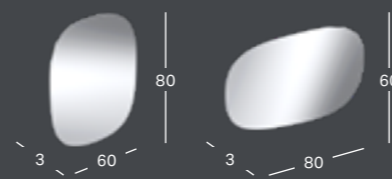

GEBERIT OPTION OVAL LYSSPEIL MED INDIREKTE BELYSNING

Speil kan henges opp både horisontalt og vertikalt.

Bredde	Høyde	Dybde	Artikkelnummer	NRF	Pris inkl. mva.
60 cm	80 cm	3 cm	502.800.00.1	7041538	4 605