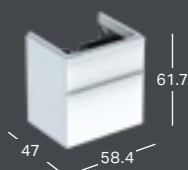

GEBERIT SMYLE SQUARE UNDERSKAP FOR SERVANT, MED TO SKUFFER

Bredde	Høyde	Dybde	Farge / Overflate	Artikkelnummer	NRF	Pris inkl. mva.
58.4 cm	61.7 cm	47 cm	Hvit	500.352.00.1	7032232	8 208
58.4 cm	61.7 cm	47 cm	Lava	500.352.JK.1	7032227	7 909
58.4 cm	61.7 cm	47 cm	Sandgrå	500.352.JL.1	7032236	8 208
58.4 cm	61.7 cm	47 cm	Valnøtt hickory	500.352.JR.1	7032241	7 909