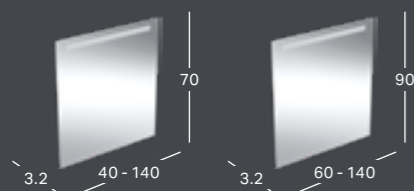

GEBERIT OPTION SPEIL

GEBERIT OPTION BASIC SQUARE LYSSPEIL MED BELYSNING I TOPPEN

Bredde	Høyde	Dybde	Farge / Overflate	Artikkelnummer	NRF	Pris inkl. mva.
40 cm	70 cm	3.2 cm	Eloksert aluminium	502.803.00.1	7041523	3 093
50 cm	70 cm	3.2 cm	Eloksert aluminium	502.804.00.1	7041524	3 224
60 cm	70 cm	3.2 cm	Eloksert aluminium	502.805.00.1	7041525	3 421
70 cm	70 cm	3.2 cm	Eloksert aluminium	502.806.00.1	7041526	3 553
80 cm	70 cm	3.2 cm	Eloksert aluminium	502.807.00.1	7041527	3 716
90 cm	70 cm	3.2 cm	Eloksert aluminium	502.808.00.1	7041528	3 849
100 cm	70 cm	3.2 cm	Eloksert aluminium	502.809.00.1	7041529	4 210
120 cm	70 cm	3.2 cm	Eloksert aluminium	502.810.00.1	7041531	4 506
140 cm	70 cm	3.2 cm	Eloksert aluminium	502.811.00.1	7041532	4 803
60 cm	90 cm	3.2 cm	Eloksert aluminium	502.812.00.1	7041533	4 111
80 cm	90 cm	3.2 cm	Eloksert aluminium	502.813.00.1	7041534	4 440
100 cm	90 cm	3.2 cm	Eloksert aluminium	502.814.00.1	7041535	4 934
120 cm	90 cm	3.2 cm	Eloksert aluminium	502.815.00.1	7041536	5 559
140 cm	90 cm	3.2 cm	Eloksert aluminium	502.816.00.1	7041537	6 184