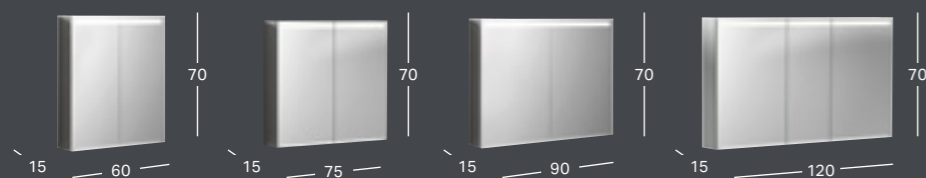

GEBERIT OPTION ROUND SPEIL MED DIREKTE OG INDIREKTE BELYSNING

Bredde	Dybde	Artikkelnummer	NRF	Pris inkl. mva.
ø 50 cm	3.5 cm	502.796.00.1	7041557	6 250
ø 60 cm	3.5 cm	502.797.00.1	7041558	7 073
ø 75 cm	3.5 cm	502.798.00.1	7041559	8 059
ø 90 cm	3.5 cm	502.799.00.1	7041561	9 209

GEBERIT OPTION OVAL LYSSPEIL MED INDIREKTE BELYSNING

Speil kan henges opp både horisontalt og vertikalt.

Bredde	Høyde	Dybde	Artikkelnummer	NRF	Pris inkl. mva.
60 cm	80 cm	3 cm	502.800.00.1	7041538	4 605

GEBERIT OPTION BASIC SPEILSKAP MED BELYSNING OG TO DØRER

Bredde	Høyde	Dybde	Farge / Overflate	Artikkelnummer	NRF	Pris inkl. mva.
50 cm	67.7 cm	18 cm	Hvit	500.257.00.1	7032191	6 680
56 cm	67.7 cm	18 cm	Hvit	500.258.00.1	7032192	6 876
60 cm	67.7 cm	18 cm	Hvit	500.273.00.1	7032193	6 814