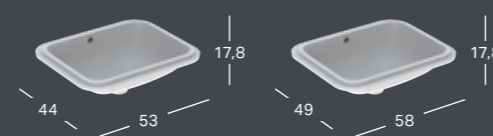

GEBERIT VARIFORM UNDERLIMT SERVANT FIRKANTET

Bredde	Høyde	Dybde	Farge / Overflate	Overløp	Artikkelnummer	NRF	Veil.pris ink.mva
53 cm	17,8 cm	44 cm	Hvit	Synlig	500.760.01.2	6159283	1371
53 cm	17,8 cm	44 cm	Hvit, KeraTect	Synlig	500.760.00.2	6159301	2040
53 cm	17,8 cm	44 cm	Hvit	Uten	500.762.01.2	6159279	1371
53 cm	17,8 cm	44 cm	Hvit, KeraTect	Uten	500.762.00.2	6159294	2040
58 cm	17,8 cm	49 cm	Hvit	Synlig	500.764.01.2	6159284	1439
58 cm	17,8 cm	49 cm	Hvit, KeraTect	Synlig	500.764.00.2	6159303	2106
58 cm	17,8 cm	49 cm	Hvit	Uten	500.766.01.2	6159281	1439
58 cm	17,8 cm	49 cm	Hvit, KeraTect	Uten	500.766.00.2	6159296	2106