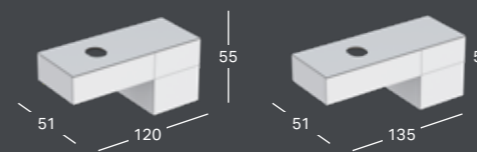

GEBERIT VARIFORM UNDERSKAP FOR TOPPMONTERT SERVANT, MED TRE SKUFFER OG AVSETTINGSPLASS, MED VANNLÅS

Bredde	Høyde	Dybde	Farge / Overflate	Artikkelnummer	NRF	Veil.pris ink.mva
120 cm	55 cm	51 cm	Hvit	501.183.00.1	7032368	17243
120 cm	55 cm	51 cm	Lava	501.184.00.1	7032369	17243
120 cm	55 cm	51 cm	Nøttetre hickory	501.186.00.1	7032371	17243
120 cm	55 cm	51 cm	Eik	501.187.00.1	7039462	17243
135 cm	55 cm	51 cm	Hvit	501.189.00.1	7032372	18500
135 cm	55 cm	51 cm	Lava	501.190.00.1	7032373	18500
135 cm	55 cm	51 cm	Nøttetre hickory	501.192.00.1	7032374	18500
135 cm	55 cm	51 cm	Eik	501.193.00.1	7039463	18500