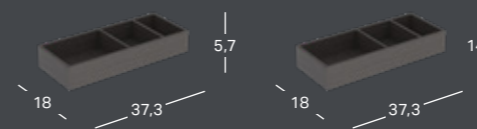

GEBERIT VARIFORM SKUFFEINNSATS H-OPPDELING

Bredde	Høyde	Dybde	Artikkelnummer	NRF	Veil.pris ink.mva
18 cm	5,7 cm	37,3 cm	501.156.00.1	7032353	663
18 cm	14,3 cm	37,3 cm	501.157.00.1	7032354	728