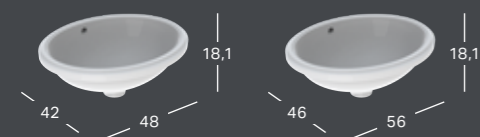

GEBERIT VARIFORM UNDERLIMT SERVANT OVAL

Bredde	Høyde	Dybde	Farge / Overflate	Overløp	Artikkelnummer	NRF	Veil.pris ink.mva
48 cm	18,1 cm	42 cm	Hvit	Synlig	500.748.01.2	6159132	1170
48 cm	18,1 cm	42 cm	Hvit, KeraTect	Synlig	500.748.00.2	6159143	1839
48 cm	18,1 cm	42 cm	Hvit	Uten	500.750.01.2	6159129	1170
48 cm	18,1 cm	42 cm	Hvit, KeraTect	Uten	500.750.00.2	6159138	1839
56 cm	18,1 cm	46 cm	Hvit	Synlig	500.752.01.2	6159133	1236
56 cm	18,1 cm	46 cm	Hvit, KeraTect	Synlig	500.752.00.2	6159145	1906
56 cm	18,1 cm	46 cm	Hvit	Uten	500.754.01.2	6159131	1236
56 cm	18,1 cm	46 cm	Hvit, KeraTect	Uten	500.754.00.2	6159141	1906