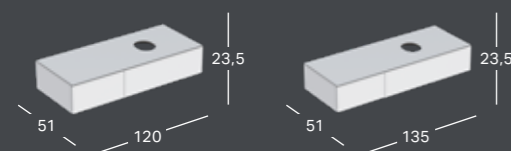

GEBERIT VARIFORM UNDERSKAP FOR TOPPMONTERT SERVANT, MED TO SKUFFER OG AVSETTINGSPLASS, MED VANNLÅS

Bredde	Høyde	Dybde	Farge / Overflate	Artikkelnummer	NRF	Veil.pris ink.mva
120 cm	23,5 cm	51 cm	Hvit	501.171.00.1	7032362	15588
120 cm	23,5 cm	51 cm	Lava	501.172.00.1	7032363	15588
120 cm	23,5 cm	51 cm	Nøttetre hickory	501.174.00.1	7032364	15588
120 cm	23,5 cm	51 cm	Eik	501.175.00.1	7039459	15588
135 cm	23,5 cm	51 cm	Hvit	501.177.00.1	7032365	16845
135 cm	23,5 cm	51 cm	Lava	501.178.00.1	7032366	16845
135 cm	23,5 cm	51 cm	Nøttetre hickory	501.180.00.1	7032367	16845
135 cm	23,5 cm	51 cm	Eik	501.181.00.1	7039461	16845