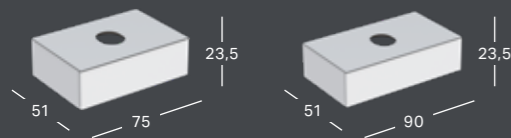

GEBERIT VARIFORM UNDERSKAP FOR TOPPMONTERT SERVANT, MED ÉN SKUFF OG AVSETTINGSPLASS, MED VANNLÅS

Bredde	Høyde	Dybde	Farge / Overflate	Artikkelnummer	NRF	Veil.pris ink.mva
75 cm	23,5 cm	51 cm	Hvit	501.159.00.1	7032355	8935
75 cm	23,5 cm	51 cm	Lava	501.160.00.1	7032356	8935
75 cm	23,5 cm	51 cm	Nøttetre hickory	501.162.00.1	7032357	8935
75 cm	23,5 cm	51 cm	Eik	501.163.00.1	7039457	8935
90 cm	23,5 cm	51 cm	Hvit	501.165.00.1	7032358	9961
90 cm	23,5 cm	51 cm	Lava	501.166.00.1	7032359	9961
90 cm	23,5 cm	51 cm	Nøttetre hickory	501.168.00.1	7032361	9961
90 cm	23,5 cm	51 cm	Eik	501.169.00.1	7039458	9961