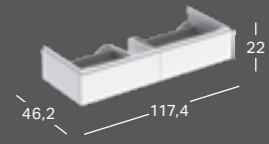

GEBERIT XENO² UNDERSKAP FOR SERVANT MED BREDDE FRA 120 CM, MED TO SKUFFER

Bredde	Høyde	Dybde	Farge / Overflate	Artikkelnummer	NRF	Pris inkl. mva.
117,4 cm	22 cm	46,2 cm	Hvit	500.517.01.1	7032154	11 396
117,4 cm	22 cm	46,2 cm	Sculturagrå	500.517.43.1	7032156	10 090
117,4 cm	22 cm	46,2 cm	Gråbeige	500.517.00.1	7032155	11 396