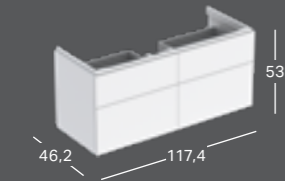

GEBERIT XENO² UNDERSKAP FOR SERVANT MED BREDDE FRA 120 CM, MED FIRE SKUFFER

Bredde	Høyde	Dybde	Farge / Overflate	Artikkelnummer	NRF	Pris inkl. mva.
117,4 cm	53 cm	46,2 cm	Hvit	500.518.01.1	7032178	17 336
117,4 cm	53 cm	46,2 cm	Sculturagrå	500.518.43.1	7032181	15 978
117,4 cm	53 cm	46,2 cm	Gråbeige	500.518.00.1	7032179	17 336