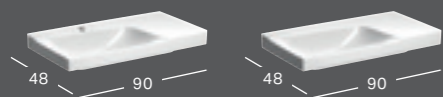

GEBERIT XENO², BREDD 90 CM

GEBERIT XENO² SERVANT MED AVSETTINGSPLASS

Bredde	Høyde	Dybde	Farge / Overflate	Kranhull	Oppbevarings- område	Overløp	Artikkelnummer	NRF	Pris inkl. mva.
90 cm	14 cm	48 cm	Hvit, KeraTect	Midten	Høyre	Uten	500.533.01.1	6159123	7 349
90 cm	14 cm	48 cm	Hvit, KeraTect	Uten	Høyre	Uten	500.534.01.1	6159121	7 638