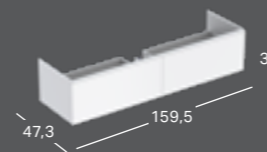

GEBERIT XENO² UNDERSKAP FOR SERVANT AV KOMPOSITTMATERIALE, MED TO SKUFFER

Bredde	Høyde	Dybde	Farge / Overflate	Artikkelnummer	NRF	Pris inkl. mva.
159,5 cm	35 cm	47,3 cm	Hvit, matt	500.346.01.1	7032256	21 639
159,5 cm	35 cm	47,3 cm	Gråbeige	500.346.00.1	7032252	21 639
159,5 cm	35 cm	47,3 cm	Sculturagrå	500.346.43.1	7032254	20 851