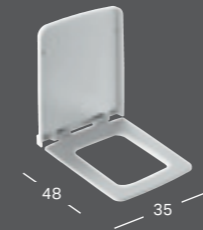

GEBERIT XENO² TOALETTSETE

Farge	Soft Close	Artikkelnummer	NRF	Pris inkl. mva.
Hvit	Ja	500.537.01.1	6194026	2 643