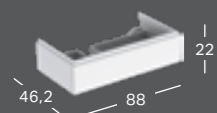

GEBERIT XENO² UNDERSKAP FOR SERVANT MED AVSETTINGSPLASS OG ÉN SKUFF

Bredde	Høyde	Dybde	Farge / Overflate	Vannlåsutsnitt	Artikkelnummer	NRF	Pris inkl. mva.
88 cm	22 cm	46,2 cm	Hvit	Venstre	500.513.01.1	7032267	8 713
88 cm	22 cm	46,2 cm	Sculturagrå	Venstre	500.513.43.1	7032272	8 308
88 cm	22 cm	46,2 cm	Gråbeige	Venstre	500.513.00.1	7032269	9 041