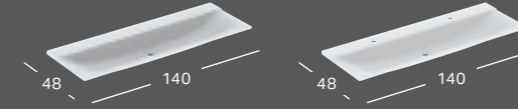

GEBERIT XENO², BREDDE 140 CM

GEBERIT GEBERIT XENO² MØBELSERVANT

Bredde	Høyde	Dybde	Farge / Overflate	Kranhull	Overløp	Artikkelnummer	NRF	Pris inkl. mva.
140 cm	15 cm	48 cm	Alpehvit,	Uten	Uten	500.276.00.1	6159035	21 196
140 cm	15 cm	48 cm	Alpehvit,	Venstre og høyre	Uten	500.277.00.1	6159037	20 350