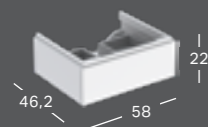

GEBERIT XENO² UNDERSKAP FOR SERVANT, MED ÉN SKUFF

Bredde	Høyde	Dybde	Farge / Overflate	Artikkelnummer	NRF	Pris inkl. mva.
58 cm	22 cm	46,2 cm	Hvit	500.505.01.1	7032131	7 430
58 cm	22 cm	46,2 cm	Sculturagrå	500.505.43.1	7032135	6 816
58 cm	22 cm	46,2 cm	Gråbeige	500.505.00.1	7032133	7 430