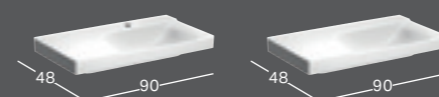

GEBERIT XENO² SERVANT MED AVSETTINGSPLASS

Bredde	Høyde	Dybde	Farge / Overflate	Kranhull	Oppbevarings- område	Overløp	Artikkelnummer	NRF	Pris inkl. mva.
90 cm	14 cm	48 cm	Hvit, KeraTect	Midten	Venstre	Uten	500.535.01.1	6159124	7 349
90 cm	14 cm	48 cm	Hvit, KeraTect	Uten	Venstre	Uten	500.536.01.1	6159122	7 349