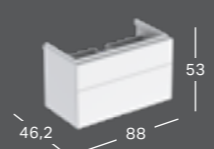

GEBERIT XENO² UNDERSKAP FOR SERVANT, MED TO SKUFFER

Bredde	Høyde	Dybde	Farge / Overflate	Artikkelnummer	NRF	Pris inkl. mva.
88 cm	53 cm	46,2 cm	Hvit	500.509.01.1	7032147	13 621
88 cm	53 cm	46,2 cm	Sculturagrå	500.509.43.1	7032153	12 514
88 cm	53 cm	46,2 cm	Gråbeige	500.509.00.1	7032149	13 621