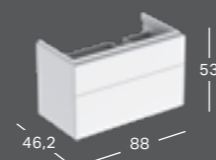

GEBERIT XENO² UNDERSKAP FOR SERVANT MED AVSETTINGSPLASS OG TO SKUFFER

Bredde	Høyde	Dybde	Farge / Overflate	Artikkelnummer	NRF	Pris inkl. mva.
88 cm	53 cm	46,2 cm	Hvit	500.516.01.1	7032321	13 126
88 cm	53 cm	46,2 cm	Sculturagrå	500.516.43.1	7032324	12 059
88 cm	53 cm	46,2 cm	Gråbeige	500.516.00.1	7032322	13 621