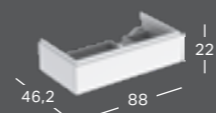

GEBERIT XENO² UNDERSKAP FOR SERVANT MED AVSETTINGSPLASS OG ÉN SKUFF

Bredde	Høyde	Dybde	Farge / Overflate	Vannlåsutsnitt	Artikkelnummer	NRF	Pris inkl. mva.
88 cm	22 cm	46,2 cm	Hvit	Høyre	500.514.01.1	7032268	9 041
88 cm	22 cm	46,2 cm	Sculturagrå	Høyre	500.514.43.1	7032273	8 005
88 cm	22 cm	46,2 cm	Gråbeige	Høyre	500.514.00.1	7032271	8 713