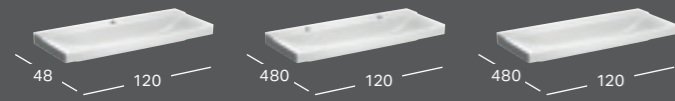

GEBERIT XENO², BREDDE 120 CM

GEBERIT XENO² SERVANT

Bredde	Høyde	Dybde	Farge / Overflate	Kranhull	Overløp	Artikkelnummer	NRF	Pris inkl. mva.
120 cm	14 cm	48 cm	Hvit, KeraTect	Midten	Uten	500.551.01.1	6159028	9 973
120 cm	14 cm	48 cm	Hvit, KeraTect	Venstre og høyre	Uten	500.550.01.1	6159039	9 686
120 cm	14 cm	48 cm	Hvit, KeraTect	Uten	Uten	500.552.01.1	6159025	9 973