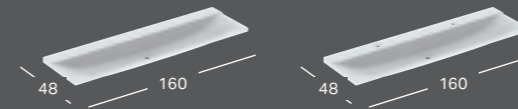

GEBERIT XENO², BREDDE 160 CM

GEBERIT GEBERIT XENO² MØBELSERVANT

Bredde	Høyde	Dybde	Farge / Overflate	Kranhull	Overløp	Artikkelnummer	NRF	Pris inkl. mva.
160 cm	15 cm	48 cm	Alpehvit,	Uten	Uten	500.278.00.1	6159036	26 284
160 cm	15 cm	48 cm	Alpehvit,	Venstre og høyre	Uten	500.279.00.1	6159038	25 438