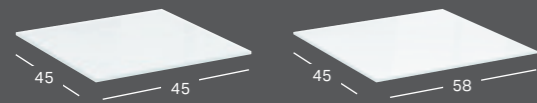

GEBERIT XENO² GLASSHYLLE

Bredde	Høyde	Dybde	Artikkelnummer	NRF	Pris inkl. mva.
45 cm	0,8 cm	45 cm	500.523.00.1	7032009	663
58 cm	0,8 cm	45 cm	500.524.00.1	7032011	816