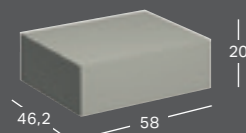

GEBERIT XENO² SIDESKAP MED ÉN SKUFF (BØR BESKYTTES MED GLASSPLATE, NRF 7032011)

Bredde	Høyde	Dybde	Farge / Overflate	Artikkelnummer	NRF	Pris inkl. mva.
58 cm	20 cm	46,2 cm	Hvit	500.507.01.1	7032054	8 668
58 cm	20 cm	46,2 cm	Sculturagrå	500.507.43.1	7032056	7 704
58 cm	20 cm	46,2 cm	Gråbeige	500.507.00.1	7032055	8 351