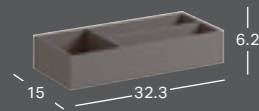

TILBEHØR

GEBERIT XENO² SKUFFEINNSATS T-OPPDELING

Bredde	Høyde	Dybde	Farge / Overflate	Artikkelnummer	NRF	Pris inkl. mva.
32,3 cm	6,2 cm	15 cm	Sculturagrå	500.525.00.1	7032065	649