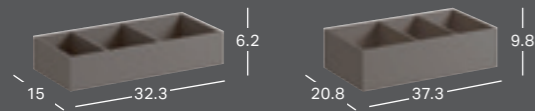

GEBERIT XENO² SKUFFEINNSATS H-OPPDELING

Bredde	Høyde	Dybde	Farge / Overflate	Artikkelnummer	NRF	Pris inkl. mva.
32,3 cm	6,2 cm	15 cm	Sculturagrå	500.526.00.1	7032066	649
37,3 cm	9,8 cm	20,8 cm	Sculturagrå	500.527.00.1	7032067	783