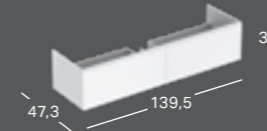

GEBERIT XENO² UNDERSKAP FOR SERVANT AV KOMPOSITTMATERIALE, MED TO SKUFFER

Bredde	Høyde	Dybde	Farge / Overflate	Artikkelnummer	NRF	Pris inkl. mva.
139,5 cm	35 cm	47,3 cm	Hvit, matt	500.347.00.1	7032255	20 439
139,5 cm	35 cm	47,3 cm	Gråbeige	500.348.00.1	7032251	20 439
139,5 cm	35 cm	47,3 cm	Sculturagrå	500.348.43.1	7032253	20 439