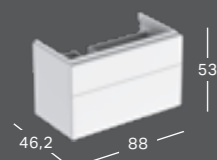

GEBERIT XENO² UNDERSKAP FOR SERVANT MED AVSETTINGSPLASS OG TO SKUFFER

Bredde	Høyde	Dybde	Farge / Overflate	Artikkelnummer	NRF	Pris inkl. mva.
88 cm	53 cm	46,2 cm	Hvit	500.515.01.1	7032318	13 621
88 cm	53 cm	46,2 cm	Sculturagrå	500.515.43.1	7032323	12 059
88 cm	53 cm	46,2 cm	Gråbeige	500.515.00.1	7032319	13 621