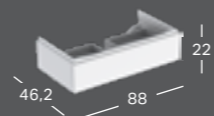

GEBERIT XENO² UNDERSKAP FOR SERVANT, MED ÉN SKUFF

Bredde	Høyde	Dybde	Farge / Overflate	Artikkelnummer	NRF	Pris inkl. mva.
88 cm	22 cm	46,2 cm	Hvit	500.508.01.1	7032132	9 041
88 cm	22 cm	46,2 cm	Sculturagrå	500.508.43.1	7032136	8 308
88 cm	22 cm	46,2 cm	Gråbeige	500.508.00.1	7032134	8 713