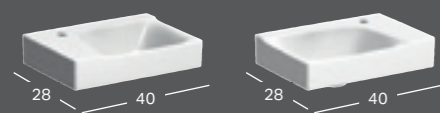

GEBERIT XENO², BREDDE 40 CM

GEBERIT XENO² SERVANT

Bredde	Høyde	Dybde	Farge / Overflate	Kranhull	Overløp	Artikkelnummer	NRF	Pris inkl. mva.
40 cm	12,5 cm	28 cm	Hvit, KeraTect	Venstre	Uten	500.528.01.1	6159004	2 511
40 cm	12,5 cm	28 cm	Hvit, KeraTect	Høyre	Uten	500.529.01.1	6159003	2 511