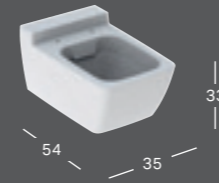

TOLAETT OG BIDÉ

GEBERIT XENO² VEGGHENGT TOALET, SKJULT MONTERING, RIMFREE

Bredde	Høyde	Dybde	Farge / Overflate	Artikkelnummer	NRF	Pris inkl. mva.
35 cm	33 cm	54 cm	Hvit, KeraTect	500.500.01.1	6123012	6 490