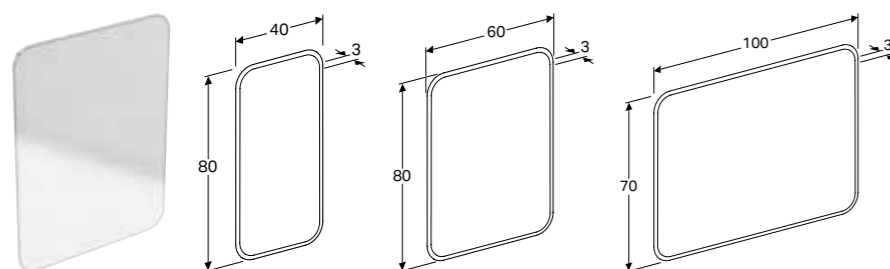

GEBERIT MYDAY LYSSPEIL

Egenskaper

LED-belysning • Indirekte belysning • Slå lys på/av med veggbryter • Antidugg funksjon

Art. nr.	NRF nr.	B [cm]	H [cm]	T [cm]	Lysstrøm [lm]	Lysfarge	NOK/stk.
824340000	7032001	40 cm	80 cm	3 cm	3010 lm	4200 K	7555
824360000	7032002	60 cm	80 cm	3 cm	3570 lm	4200 K	8201
824300000	7032003	100 cm	70 cm	3 cm	4410 lm	4200 K	9468

Kan kombineres med

• Geberit myDay underskap for servant, med én skuff → s. 246