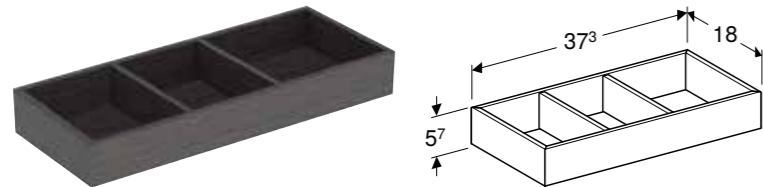

GEBERIT VARIFORM SKUFFEINNSATS H-OPPDELING, FOR ØVERSTE SKUFF

Art. nr.	NRF nr.	Farge / overflate	B [cm]	H [cm]	T [cm]	NOK/stk.
501.156.00.1	7032353	Mørkegrå / Melaminbelagt	18 cm	5,7 cm	37,3 cm	625