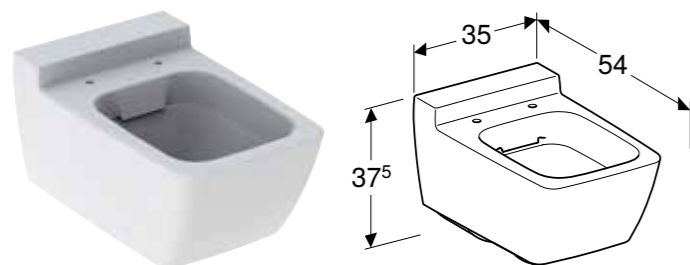

GEBERIT XENO² VEGGHENGT TOAETT, SKJULT MONTERING, RIMFREE

Egenskaper

Vegghengt • Rimfree • Enkelt feste med Geberit veggfeste EFF3 for toalett • Skjult montering • Skjult feste

Art. nr.	NRF nr.	Farge / overflate	B [cm]	H [cm]	T [cm]	NOK/stk.
500.500.01.1	6123012	Hvit / KeraTect	35 cm	37,5 cm	54 cm	5389

Kan kombineres med

• Geberit Xeno² toalettsete → s. 231