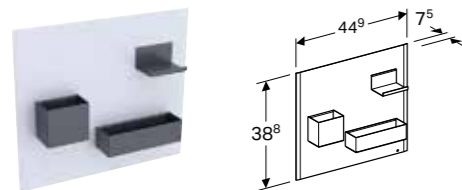

GEBERIT MAGNETTAVLE MED OPPBEVARING

Egenskaper

Oppbevaringsbokser i forskjellige størrelser • Fraleggingsmagnet

Art. nr.	NRF nr.	Farge / overflate	NOK/stk.
500.649.01.2	7032334	Magnettavle: hvit / pulverlakkert matt Fraleggingsmagneter: lava / pulverlakkert matt	1940
500.649.JL.2	7032337	Magnettavle: sandgrå / pulverlakkert matt Fraleggingsmagneter: lava / pulverlakkert matt	1940
500.649.JK.2	7032335	Magnettavle: lava / pulverlakkert matt Fraleggingsmagneter: lava / pulverlakkert matt	1940
500.649.16.1	7032336	Magnettavle: svart / pulverlakkert matt Fraleggingsmagneter: lava / pulverlakkert matt	1940

Kan kombineres med

- Geberit Acanto sideskap med én skuff og innvendig skuff → s. 294
- Geberit iCon sideskap med to skuffer → s. 271
- Geberit Smyle Square sideskap med to skuffer → s. 326