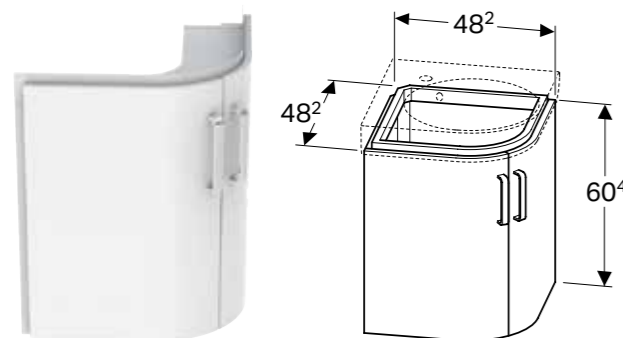

GEBERIT RENOVA COMPACT UNDERSKAP FOR HJØRNESERVANT, MED TO DØRER

Egenskaper

Vegghengt • Med to dører • Åpnes ved hjelp av håndtak • Dør med dempingsmekanisme • Med en fast hylle • Fuktbestandig • Kan utstyres med støtteben • Front av MDF • Leveres ferdigmontert

Art. nr.	NRF nr.	Farge / overflate	B [cm]	H [cm]	T [cm]	NOK/stk.
Bredde servant: 69,5 cm						
862150000	7039628	Skapskrog: hvit / lakkert matt Front: hvit / lakkert høyblank	69 cm	60,4 cm	55 cm	6895
862151000	7039629	Skapskrog: lysegrått / lakkert matt Front: lysegrå / lakkert høyblank	69 cm	60,4 cm	55 cm	6895

Kan leveres fra april 2021

Kan kombineres med

- Geberit Renova Compact hjørneservant → s. 364
- Geberit Renova Compact lysspeil → s. 370