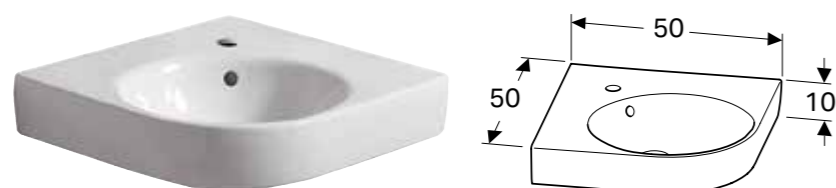

GEBERIT RENOVA COMPACT HJØRNESERVANT

Egenskaper

Kan monteres med servantskap

Art. nr.	NRF nr.	Farge / overflate	Kranhull	Overløp	Bredde underskap [cm]	H [cm]	T [cm]	NOK/stk.
B / Bredde: 69,5 cm								
226150000	6157105	Hvit	Midten	Synlig	69 cm	15,5 cm	61,5 cm	1535
226150600	6157106	Hvit / KeraTect	Midten	Synlig	69 cm	15,5 cm	61,5 cm	2151

Kan leveres fra april 2021

Kan kombineres med

- Geberit Renova Compact underskap for hjørneservant, med to dører → s. 366