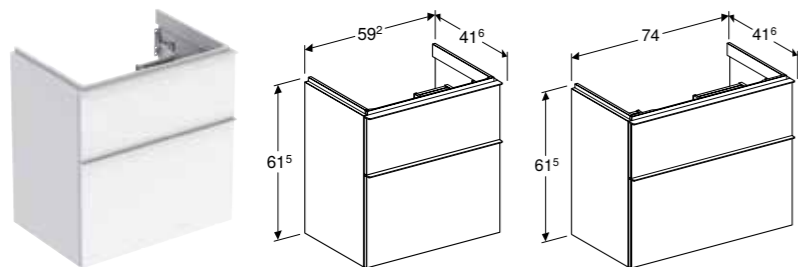

GEBERIT ICON UNDERSKAP TIL SERVANT, MED TO SKUFFER, KOMPAKT DYBDE

Egenskaper

Vegghengt • Med to skuffer • Åpnes ved hjelp av håndtak • Utskiftbart håndtak • Selvlukkende skuff • Skuff uten utsparing for vannlås • Kompakt dybde • Fuktbestandig • Leveres ferdigmontert

Art. nr.	NRF nr.	Farge / overflate	B [cm]	H [cm]	T [cm]	NOK/stk.
Bredde servant: 60 cm						
502.307.01.1	7039803	Skrog og front: hvit høyglans Håndtak: hvitt / pulverbelagt matt	59,2 cm	61,5 cm	41,6 cm	7581
502.307.01.2	7039804	Skrog og front: hvit høyglans Håndtak: blankforkrommet	59,2 cm	61,5 cm	41,6 cm	7581
502.307.01.3	7039805	Skrog og front: hvit / lakkert matt Håndtak: hvitt / pulverbelagt matt	59,2 cm	61,5 cm	41,6 cm	7581
502.307.JH.1	7039806	Skrog og front: eik/melamin trestruktur Håndtak: lava / pulverbelagt matt	59,2 cm	61,5 cm	41,6 cm	7581
502.307.JK.1	7039807	Skrog og front: lava, matt lakkert Håndtak: lava / pulverbelagt matt	59,2 cm	61,5 cm	41,6 cm	7581
502.307.JL.1	7039808	Skrog og front: sandgrå / lakkert høyglans Håndtak: sandgrå / pulverbelagt matt	59,2 cm	61,5 cm	41,6 cm	7581
502.307.JR.1	7039809	Skrog og front: valnøtt hickory / melamin trestruktur Håndtak: lava / pulverbelagt matt	59,2 cm	61,5 cm	41,6 cm	7581
Bredde servant: 75 cm						
502.308.01.1	7039811	Skrog og front: hvit høyglans Håndtak: hvitt / pulverbelagt matt	74 cm	61,5 cm	41,6 cm	8520
502.308.01.2	7039812	Skrog og front: hvit høyglans Håndtak: blankforkrommet	74 cm	61,5 cm	41,6 cm	8520
502.308.01.3	7039813	Skrog og front: hvit / lakkert matt Håndtak: hvitt / pulverbelagt matt	74 cm	61,5 cm	41,6 cm	8520
502.308.JH.1	7039814	Skrog og front: eik/melamin trestruktur Håndtak: lava / pulverbelagt matt	74 cm	61,5 cm	41,6 cm	8520
502.308.JK.1	7039815	Skrog og front: lava, matt lakkert Håndtak: lava / pulverbelagt matt	74 cm	61,5 cm	41,6 cm	8520
502.308.JL.1	7039816	Skrog og front: sandgrå / lakkert høyglans Håndtak: sandgrå / pulverbelagt matt	74 cm	61,5 cm	41,6 cm	8520
502.308.JR.1	7039817	Skrog og front: valnøtt hickory / melamin trestruktur Håndtak: lava / pulverbelagt matt	74 cm	61,5 cm	41,6 cm	8520

Kan leveres fra april 2021

Kan kombineres med

- Geberit Option Plus lysspeil med direkte og indirekte belysning → s. 392
- Geberit Option Plus speilskap med belysning og to dører → s. 394