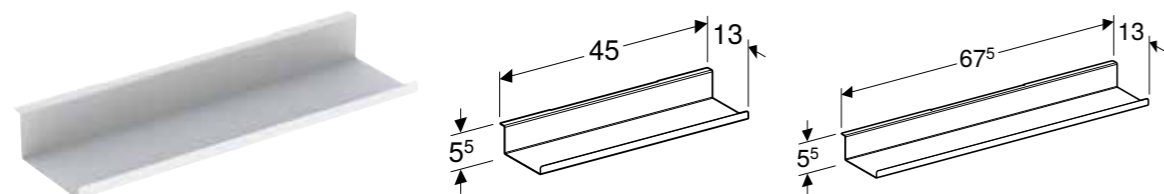

GEBERIT VEGGHYLLE

Egenskaper

Vegghengt • Skjult feste

Art. nr.	NRF nr.	Farge / overflate	H [cm]	T [cm]	NOK/stk.
B / Bredde: 45 cm					
502.326.01.3	7039599	Hvit / Pulverlakkert matt	5,5 cm	13 cm	781
502.326.JK.1	7039601	Lava / Pulverlakkert matt	5,5 cm	13 cm	781
502.326.JL.1	7039602	Sandgrå / Pulverlakkert matt	5,5 cm	13 cm	781
B / Bredde: 67,5 cm					
502.327.01.3	7039603	Hvit / Pulverlakkert matt	5,5 cm	13 cm	969
502.327.JK.1	7039604	Lava / Pulverlakkert matt	5,5 cm	13 cm	969
502.327.JL.1	7039605	Sandgrå / Pulverlakkert matt	5,5 cm	13 cm	969

Kan leveres fra april 2021

Kan kombineres med

- Geberit VariForm underskap for toppmontert servant, med én skuff, avsetningsplass og vannlås → s. 311
- Geberit VariForm underskap for toppmontert servant, med to skuffer, avsetningsplass og vannlås → s. 312
- Geberit VariForm underskap for toppmontert servant, med tre skuffer, avsetningsplass og vannlås → s. 313