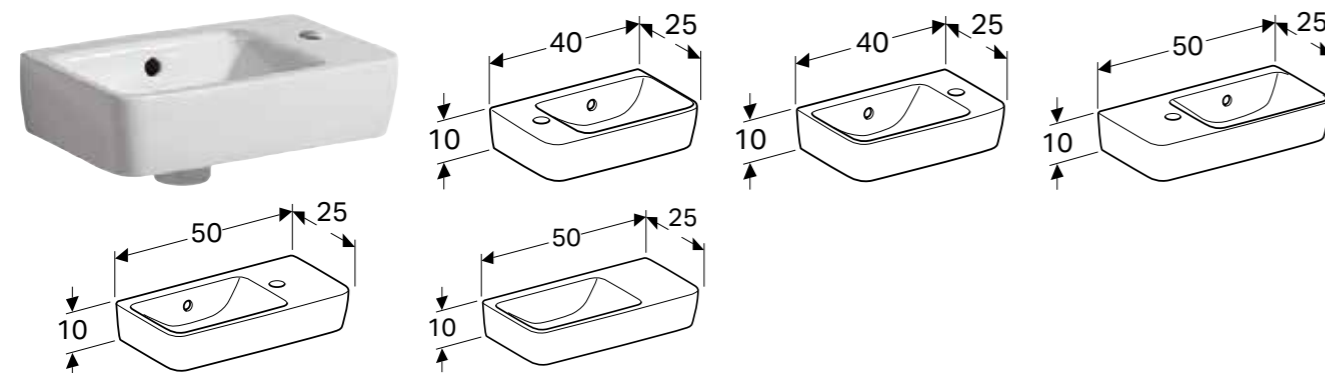

GEBERIT RENOVA COMPACT SERVANT, KOMPACT DYBDE

Egenskaper

Kan monteres med servantskap • Asymmetrisk

Art. nr.	NRF nr.	Farge / overflate	Kranhull	Overløp	Oppbevaringsområde	Bredde underskap [cm]	H [cm]	T [cm]	NOK/stk.
B / Bredde: 40 cm									
276140000	6157072	Hvit	Høyre	Synlig	Uten	34,8 cm	15 cm	25 cm	713
276140600	6157073	Hvit / KeraTect	Høyre	Synlig	Uten	34,8 cm	15 cm	25 cm	1329
276240000	6157074	Hvit	Venstre	Synlig	Uten	34,8 cm	15 cm	25 cm	713
276240600	6157075	Hvit / KeraTect	Venstre	Synlig	Uten	34,8 cm	15 cm	25 cm	1329
B / Bredde: 50 cm									
276250000	6157076	Hvit	Høyre	Synlig	Uten	44,8 cm	15 cm	25 cm	877
276250600	6157077	Hvit / KeraTect	Høyre	Synlig	Uten	44,8 cm	15 cm	25 cm	1493
276350000	6157082	Hvit	Venstre	Synlig	Uten	44,8 cm	15 cm	25 cm	877
276350600	6157083	Hvit / KeraTect	Venstre	Synlig	Uten	44,8 cm	15 cm	25 cm	1493
276253000	6157081	Hvit	Uten	Uten	Høyre	44,8 cm	15 cm	25 cm	994

Kan leveres fra april 2021

Kan kombineres med

- Geberit Renova Compact underskap for servant, med én dør, kompakt dybde → s. 366
- Geberit Renova Compact underskap for servant, kompakt dybde, med håndklestang → s. 368