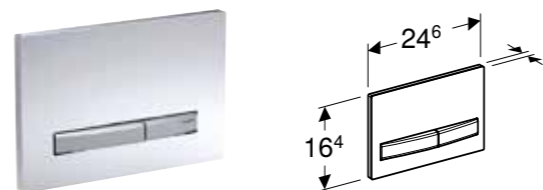

GEBERIT BETJENINGSPLATE SIGMA50, FOR DOBBELTSKYLL, METALLFARGE FORKROMMET

Egenskaper

Frontbetjening • Betjeningsknapper med easy-to-clean-belegg • Lydisolerte trykkstag, verktøyfri rask montering

Art. nr.	NRF nr.	Farge / overflate	Materiale	B [cm]	H [cm]	T [cm]	NOK/stk.
115.788.00.2	6166158	Bunnplate og knapper: forkrommet Dekkplate: kundespesifikk	Støpt sink	24,6 cm	16,4 cm	1 cm	2910
115.788.11.2	6166149	Bunnplate og knapper: forkrommet Dekkplate: hvit	Støpt sink / plast	24,6 cm	16,4 cm	1,3 cm	2910
115.788.21.2	6166151	Bunnplate og knapper: forkrommet Deckplatte: høyglansforkrommet	Støpt sink / messing	24,6 cm	16,4 cm	1,2 cm	4454
115.788.DW.2	6166152	Bunnplate og knapper: forkrommet Dekkplate: svart	Støpt sink / plast	24,6 cm	16,4 cm	1,3 cm	2910
115.788.GH.2	6166153	Bunnplate og knapper: forkrommet Dekkplate: forkrommet, børstet, easy-to-clean-belegg	Støpt sink / messing	24,6 cm	16,4 cm	1,2 cm	4454
115.788.JM.2	6166157	Bunnplate og knapper: forkrommet Dekkplate: mustang-skifer	Støpt sink / skifer (naturprodukt)	24,6 cm	16,4 cm	1,4 cm	4454
115.788.JV.2	6166194	Bunnplate og knapper: forkrommet Dekkplate: betongutseende	Støpt sink / porselen	24,6 cm	16,4 cm	1,4 cm	4538
115.788.JX.2	6166195	Bunnplate og knapper: forkrommet Dekkplate: amerikansk nøttetre	Støpt sink / tre (naturprodukt)	24,6 cm	16,4 cm	1,4 cm	7485
115.788.SD.2	6166154	Bunnplate og knapper: forkrommet Dekkplate: røykglass speilet	Støpt sink / glass	24,6 cm	16,4 cm	1,4 cm	3633
115.788.SQ.2	6166155	Bunnplate og knapper: forkrommet Dekkplate: umbra	Støpt sink / glass	24,6 cm	16,4 cm	1,4 cm	3633
115.788.TG.2	6166156	Bunnplate og knapper: forkrommet Dekkplate: sand	Støpt sink / glass	24,6 cm	16,4 cm	1,4 cm	3633

IF: I ferd med å utløpe fra juni 2021

Prisene er anbefalte veiledende priser inklusive mva. og gjelder fra 01.01.2021.
Vi tar forbehold om eventuelle trykkfeil og endringer i sortimentet.
Av trykktekniske årsaker kan farger avvike noe fra hvordan de blir oppfattet i virkeligheten.