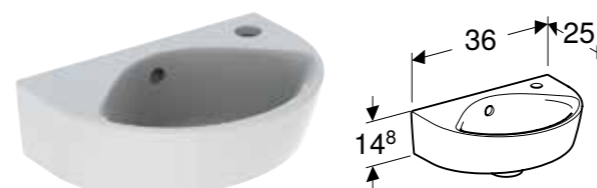

GEBERIT RENOVA SERVANT, KOMPAKT DYBDE

Art. nr.	NRF nr.	Farge / overflate	Kranhull	Overløp	H [cm]	T [cm]	NOK/stk.
B / Bredde: 36 cm							
500.374.01.1	6057852	Hvit	Høyre	Synlig	14,8 cm	25 cm	600
500.374.01.8	6057853	Hvit / KeraTect	Høyre	Synlig	14,8 cm	25 cm	1231

Kan leveres fra april 2021