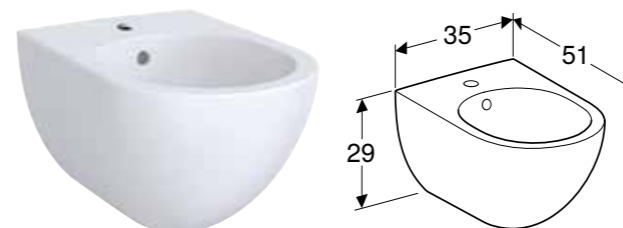

GEBERIT ACANTO VEGGHENGT BIDÉ SKJULT MONTERING

Egenskaper

Vegghengt • Skjult vanntilkopling • Enkelt feste med Geberit veggfeste EFF2 for bidé • Skjult montering • Skjult feste

Art. nr.	NRF nr.	Farge / overflate	Overløp	B [cm]	H [cm]	T [cm]	NOK/stk.
500.601.01.2	6103506	Hvit	Synlig	35 cm	29 cm	51 cm	3026
500.601.01.8	6103505	Hvit / KeraTect	Synlig	35 cm	29 cm	51 cm	3631