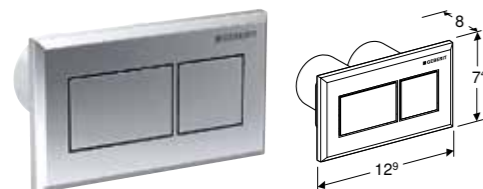

GEBERIT FJERNBETJENING REKTANGULÆR DESIGN, PNEUMATISK, FOR DOBBELTSKYLL, SKJULT BETJENING

Egenskaper

Kan kombineres med Geberit betjeningsplater for enkeltskyll og skyll-stopp-skyll eller Geberit deksel • Rektangulær design

Art. nr.	NRF nr.	Farge / overflate	Materiale	NOK/stk.
116.051.GH.1	6166554	Plate og knapp: forkrommet, børstet, easy-to-clean-belegg	Støpt sink	2643
116.051.KA.1	6166555	Plate: blankforkrommet Knapper: matt forkrommet	Plast	1330
116.051.KT.1	6166556	Plate: hvit Knapper: forkrommet, børstet	Plast	1330
116.051.KV.1	6166557	Plate: svart Knapper: forkrommet	Plast	1330