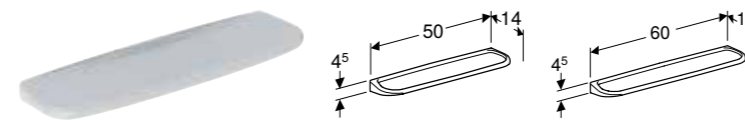

GEBERIT RENOVA VEGGHYLLE

Egenskaper

Oppkant rundt

Art. nr.	NRF nr.	Farge / overflate	B [cm]	H [cm]	T [cm]	NOK/stk.
299250000	7039606	Hvit	50 cm	4,5 cm	14 cm	509
299250600	7039607	Hvit / KeraTect	50 cm	4,5 cm	14 cm	1089
299260000	7039608	Hvit	60 cm	4,5 cm	14 cm	615
299260600	7039609	Hvit / KeraTect	60 cm	4,5 cm	14 cm	1186

Kan leveres fra april 2021