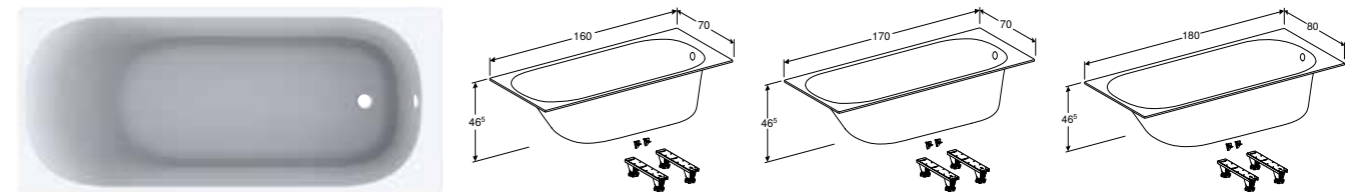

GEBERIT FIRKANTBADEKAR SOANA, MED FØTTER

Egenskaper

Innbyggingsbadekar • Rektangulær • Utløp i fotende • Avløpsåpning ø 52 mm

Art. nr.	NRF nr.	Farge / overflate	B [cm]	L [cm]	H [cm]
554.035.01.1	6215316	Hvit / Blank	70 cm	160 cm	45 cm
554.036.01.1	6215317	Hvit / Blank	70 cm	170 cm	45 cm
554.037.01.1	6215318	Hvit / Blank	75 cm	170 cm	45 cm
554.039.01.1	6215321	Hvit / Blank	80 cm	180 cm	45 cm

I: I ferd med å utløpe