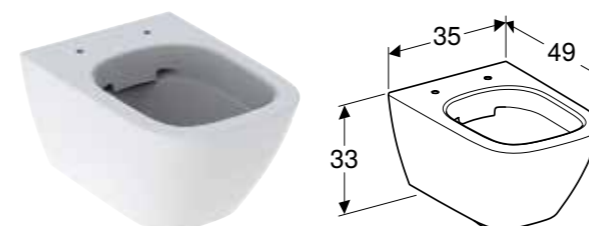

GEBERIT SMYLE SQUARE VEGGHENGT TOALET, KOMPAKT DYBDE, SKJULT MONTERING, RIMFREE

Egenskaper

Vegghengt • Rimfree • Enkelt feste med Geberit veggfeste EFF2 for toalett • Skjult montering • Skjult feste • Kompakt dybde

Art. nr.	NRF nr.	Farge / overflate	B [cm]	H [cm]	T [cm]	NOK/stk.
500.379.01.1	6122446	Hvit	35 cm	33 cm	49 cm	3086
500.379.01.8	6122447	Hvit / KeraTect	35 cm	33 cm	49 cm	3693

Kan kombineres med

- Geberit Smyle Square toalettsete i smalt design, sandwichform → s. 331
- Geberit Smyle Square toalettsete i smalt design → s. 331