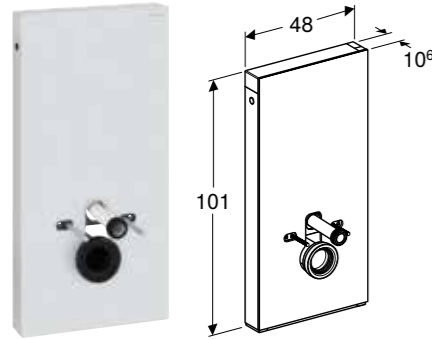

GEBERIT MONOLITH

GEBERIT MONOLITH MODUL FOR VEGGHENGT TOALET, 101 CM, FRONTKLEDNING I GLASS

Egenskaper

Dobbeltskyl • Utligning av byggtoleranser mulig • Høyde kan økes inntil 7 cm • Festehøyde toalettskål 35 ± 1 cm • Sisterne, fullt isolert mot kondens • Endepanel av børstet aluminium • Selvbærende • Justerbar spylemengde • Vanntilkopling nede • Vanntilkopling på siden mulig med tilbehør

Art. nr.	NRF nr.	Farge / overflate	B [cm]	H [cm]	T [cm]	NOK/stk.
131.021.SI.5	6166116	Frontpanel: glass hvit Endepanel: Aluminium	48 cm	101 cm	10,6 cm	12219
131.021.SL.5	6166115	Frontpanel: glass mint Endepanel: Aluminium	48 cm	101 cm	10,6 cm	8483