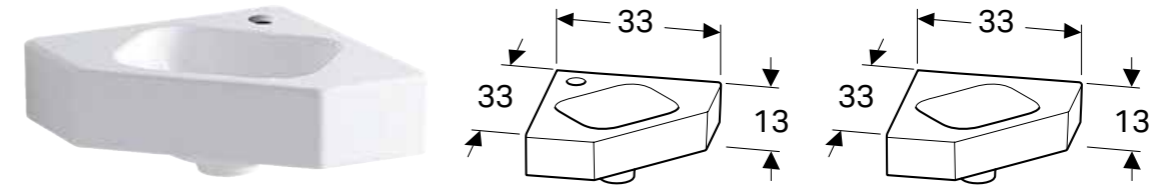

GEBERIT ICON HJØRNESERVANT

Art. nr.	NRF nr.	Farge / overflate	Kranhull	Overløp	H [cm]	T [cm]	NOK/stk.
B / Bredde: 46 cm							
124729000	6057805	Hvit	Midten	Uten	13 cm	33 cm	1455
124729600	6057806	Hvit / KeraTect	Midten	Uten	13 cm	33 cm	2159
124730000	6057807	Hvit	Uten	Uten	13 cm	33 cm	1690

Kan leveres fra april 2021