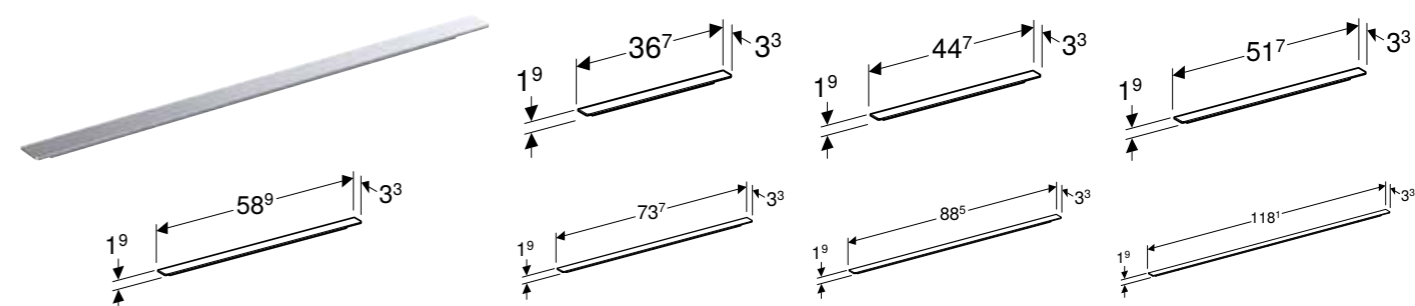

GEBERIT ICON HÅNDTAK

Egenskaper

Passer til alle iCon servantunderskap med håndtak • Feste med skrue

Art. nr.	NRF nr.	Farge / overflate	H [cm]	T [cm]	NOK/stk.
B / Bredde: 36,7 cm					
502.356.00.1	7039464	Blankforkrommet	1,9 cm	3,3 cm	268
502.356.01.1	7039465	Hvit / Pulverlakkert matt	1,9 cm	3,3 cm	168
502.356.JK.1	7039466	Lava / Pulverlakkert matt	1,9 cm	3,3 cm	168
502.356.JL.1	7039467	Sandgrå / Pulverlakkert matt	1,9 cm	3,3 cm	168
B / Bredde: 44,7 cm					
502.357.00.1	7039468	Blankforkrommet	1,9 cm	3,3 cm	294
502.357.01.1	7039469	Hvit / Pulverlakkert matt	1,9 cm	3,3 cm	184
502.357.JK.1	7039471	Lava / Pulverlakkert matt	1,9 cm	3,3 cm	184
502.357.JL.1	7039472	Sandgrå / Pulverlakkert matt	1,9 cm	3,3 cm	184
B / Bredde: 51,7 cm					
502.358.00.1	7039473	Blankforkrommet	1,9 cm	3,3 cm	320
502.358.01.1	7039474	Hvit / Pulverlakkert matt	1,9 cm	3,3 cm	200
502.358.JK.1	7039475	Lava / Pulverlakkert matt	1,9 cm	3,3 cm	200
502.358.JL.1	7039476	Sandgrå / Pulverlakkert matt	1,9 cm	3,3 cm	200
B / Bredde: 58,9 cm					
502.359.00.1	7039477	Blankforkrommet	1,9 cm	3,3 cm	374
502.359.01.1	7039478	Hvit / Pulverlakkert matt	1,9 cm	3,3 cm	234
502.359.JK.1	7039479	Lava / Pulverlakkert matt	1,9 cm	3,3 cm	234
502.359.JL.1	7039481	Sandgrå / Pulverlakkert matt	1,9 cm	3,3 cm	234
B / Bredde: 73,7 cm					
502.360.00.1	7039482	Blankforkrommet	1,9 cm	3,3 cm	481
502.360.01.1	7039483	Hvit / Pulverlakkert matt	1,9 cm	3,3 cm	300
502.360.JK.1	7039484	Lava / Pulverlakkert matt	1,9 cm	3,3 cm	300
502.360.JL.1	7039485	Sandgrå / Pulverlakkert matt	1,9 cm	3,3 cm	300
B / Bredde: 88,5 cm					
502.361.00.1	7039486	Blankforkrommet	1,9 cm	3,3 cm	561
502.361.01.1	7039487	Hvit / Pulverlakkert matt	1,9 cm	3,3 cm	351
502.361.JK.1	7039488	Lava / Pulverlakkert matt	1,9 cm	3,3 cm	351
502.361.JL.1	7039489	Sandgrå / Pulverlakkert matt	1,9 cm	3,3 cm	351
B / Bredde: 118,1 cm					
502.362.00.1	7039491	Blankforkrommet	1,9 cm	3,3 cm	668
502.362.01.1	7039492	Hvit / Pulverlakkert matt	1,9 cm	3,3 cm	418
502.362.JK.1	7039493	Lava / Pulverlakkert matt	1,9 cm	3,3 cm	418
502.362.JL.1	7039494	Sandgrå / Pulverlakkert matt	1,9 cm	3,3 cm	418

Kan leveres fra april 2021