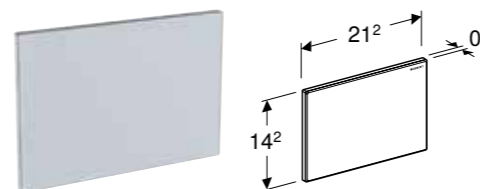

GEBERIT DEKSEL OMEGA

Art. nr.	Farge / overflate	Materiale	B [cm]	H [cm]	T [cm]	NOK/stk.
115.082.00.1	Kundespesifikk	Støpt sink	21,2 cm	14,2 cm	0,8 cm	1373
115.082.SI.1	Hvit	Støpt sink / glass	21,2 cm	14,2 cm	1,1 cm	1870