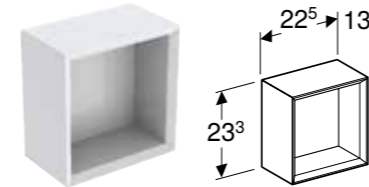

GEBERIT ICON KVADRATISK VEGGBOKS

Egenskaper

Vegghengt • Skjult feste • Fuktbestandig • Leveres ferdigmontert

Art. nr.	NRF nr.	Farge / overflate	H [cm]	T [cm]	NOK/stk.
B / Bredde: 22,5 cm					
502.321.01.1	7039559	Hvit / Lakkert høyblank	23,3 cm	13,2 cm	2239
502.321.01.3	7039561	Hvit / Lakkert matt	23,3 cm	13,2 cm	2239
502.321.JH.1	7039562	Eik / Melamin trestruktur	23,3 cm	13,2 cm	2239
502.321.JK.1	7039563	Lava / Lakkert matt	23,3 cm	13,2 cm	2239
502.321.JL.1	7039564	Sandgrå / Lakkert høyblank	23,3 cm	13,2 cm	2239
502.321.JR.1	7039565	Nøttetre hickory / Melamin trestruktur	23,3 cm	13,2 cm	2239

Kan leveres fra april 2021

Kan kombineres med

- Geberit VariForm underskap for toppmontert servant, med én skuff, avsetningsplass og vannlås → s. 311
- Geberit VariForm underskap for toppmontert servant, med to skuffer, avsetningsplass og vannlås → s. 312
- Geberit VariForm underskap for toppmontert servant, med tre skuffer, avsetningsplass og vannlås → s. 313