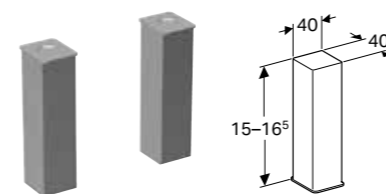

GEBERIT SETT STØTTEBEN

Egenskaper

Høydejusterbar

Art. nr.	NRF nr.	Farge / overflate	H [cm]	NOK/stk.
500550000	7039941	Forkrommet	15-16,5 cm	318

Kan leveres fra april 2021