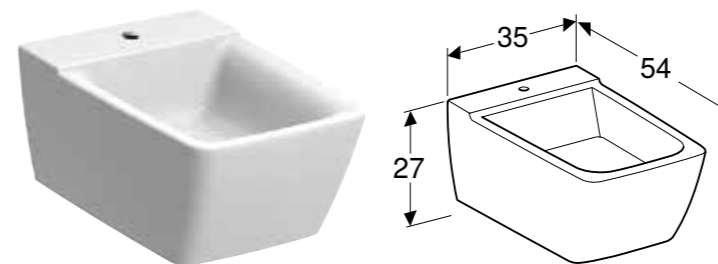

GEBERIT XENO² WALL-HUNG BIDET, SHROUDED

Egenskaper

Vegghengt • Skjult vanntilkopling • Enkelt feste med Geberit veggfeste EFF3 for bidé • Passer til Geberit servanntilkobling Clou • Skjult montering • Skjult feste

Art. nr.	NRF nr.	Farge / overflate	Overløp	B [cm]	H [cm]	T [cm]	NOK/stk.
500.501.01.1	6103504	Hvit / KeraTect	Uten	35 cm	23,5 cm	54 cm	4690