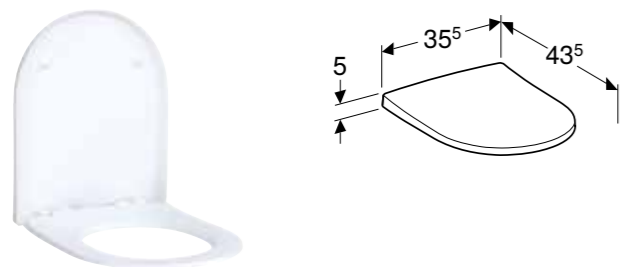

GEBERIT ACANTO TOALETTSETE

Egenskaper

Toalettlokk overlappende • Slankt design • Antibakteriell

Art. nr.	NRF nr.	Farge / overflate	Soft Close	Quick Release	NOK/stk.
500.605.01.2	6194027	Hvit	Ja	Ja	1995
500.604.01.2	6194029	Hvit	Nei	Nei	1310
500.660.01.2	6194028	Hvit	Ja	Nei	1964

Kan kombineres med

- Geberit Acanto vegghengt toalett, skjult montering, Rimfree → s. 297
- Geberit Acanto gulvstående toalett, forhøyet, overflatejevn, Rimfree → s. 298