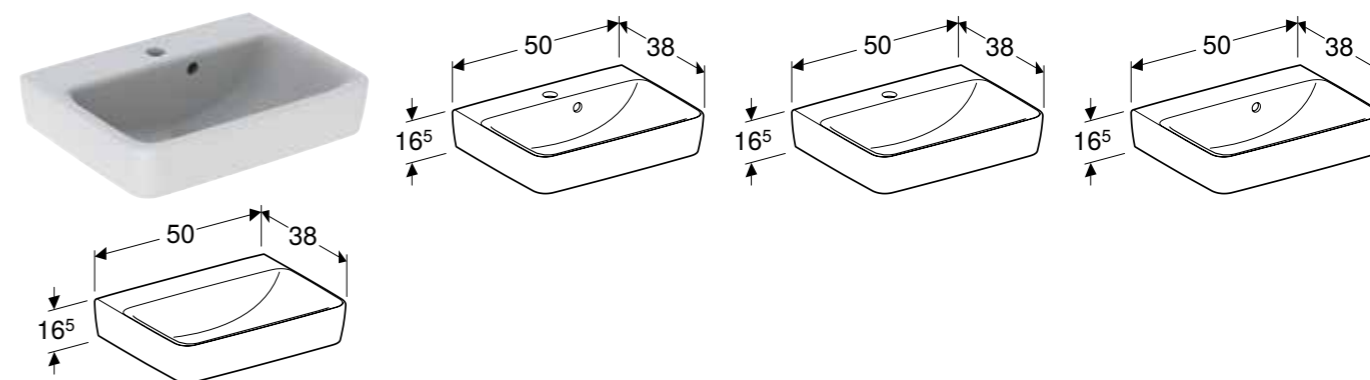

GEBERIT RENOVA PLAN SERVANT MED ASYMMETRISK OVERLØP

Egenskaper

Kan monteres med servantskap • Kan kombineres med halvsøyle

Art. nr.	NRF nr.	Farge / overflate	Kranhull	Overløp	Bredde underskap [cm]	H [cm]	T [cm]	NOK/stk.
B / Bredde: 50 cm								
501.628.00.1	6057913	Hvit	Midten	Synlig	43,5 cm	16,5 cm	38 cm	889
501.628.00.8	6057914	Hvit / KeraTect	Midten	Synlig	43,5 cm	16,5 cm	38 cm	1513
501.629.00.1	6057915	Hvit	Midten	Uten	43,5 cm	16,5 cm	38 cm	889
501.629.00.8	6057916	Hvit / KeraTect	Midten	Uten	43,5 cm	16,5 cm	38 cm	1513
501.630.00.1	6057917	Hvit	Uten	Synlig	43,5 cm	16,5 cm	38 cm	889
501.630.00.8	6057918	Hvit / KeraTect	Uten	Synlig	43,5 cm	16,5 cm	38 cm	1513
501.631.00.1	6057919	Hvit	Uten	Uten	43,5 cm	16,5 cm	38 cm	889
501.631.00.8	6057921	Hvit / KeraTect	Uten	Uten	43,5 cm	16,5 cm	38 cm	1513

Kan leveres fra april 2021

Kan kombineres med

- Geberit Renova Plan underskap for servant, med én dør → s. 349
- Geberit Renova Plan halvsøyle for servant → s. 345