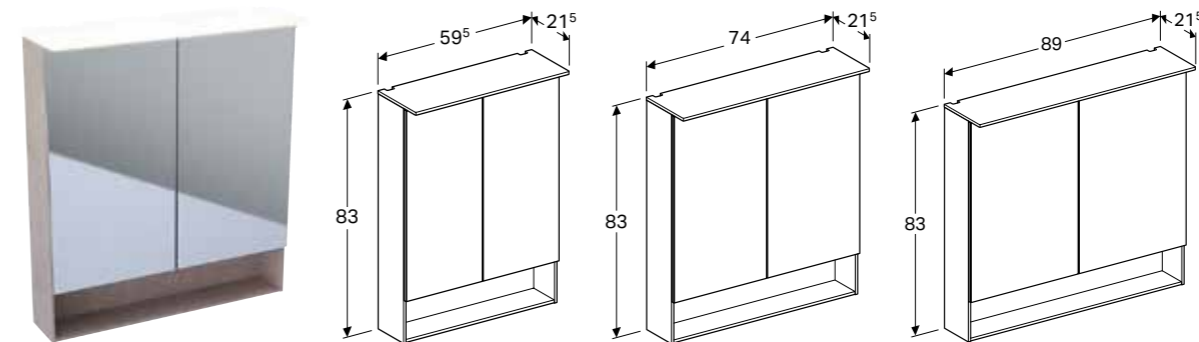

GEBERIT ACANTO SPEILSKAP MED BELYSNING, TO DØRER

Egenskaper

LED-belysning • Innvendig belysning • Touch-sensorbryter • Stikkontakt • USB-tilkobling • Dør med dempingsmekanisme • Speil på baksiden • Med to dører • Forstørrelsesspeil med tredobbel forstørrelse • Oppbevaring på innsiden av døren

Art. nr.	NRF nr.	Farge / overflate	B [cm]	H [cm]	T [cm]	Støpseltype	Lysstrøm [lm]	Lysfarge	NOK/stk.
500.644.00.2	7032114	Skapskrog: eik / melamin trestruktur Dører: utvendig speilet	60 cm	83 cm	21,5 cm	CEE 7/4 (Schuko)	1855 lm	4200 K	10990
500.645.00.2	7032115	Skapskrog: eik / melamin trestruktur Dører: utvendig speilet	75 cm	83 cm	21,5 cm	CEE 7/4 (Schuko)	2100 lm	4200 K	12121
500.646.00.2	7032116	Skapskrog: eik / melamin trestruktur Dører: utvendig speilet	90 cm	83 cm	21,5 cm	CEE 7/4 (Schuko)	2310 lm	4200 K	13253

Kan kombineres med

- Geberit Acanto underskap til servant, med én skuff, én innvendig skuff og vannlås → s. 290
- Geberit Acanto underskap for servant, med én skuff og én innvendig skuff, kompakt dybde, med vannlås → s. 291
- Geberit Acanto vegghylle → s. 296