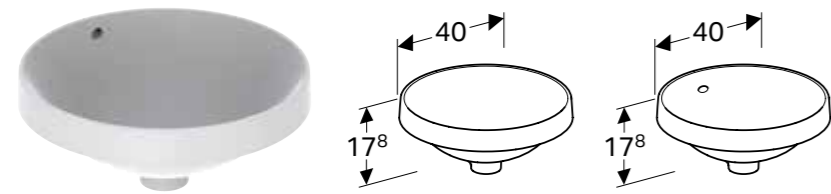

GEBERIT VARIFORM NEDFELLINGSSERVANT RUND

Egenskaper

Rund • Enkel montering takket være medfølgende utskjæringsmal

Art. nr.	NRF nr.	Farge / overflate	Kranhull	Overløp	H [cm]	NOK/stk.
500.700.01.2	6159276	Hvit	Uten	Synlig	17,8 cm	956
500.700.00.2	6159257	Hvit / KeraTect	Uten	Synlig	17,8 cm	1593
500.702.01.2	6159272	Hvit	Uten	Uten	17,8 cm	956
500.702.00.2	6159255	Hvit / KeraTect	Uten	Uten	17,8 cm	1593