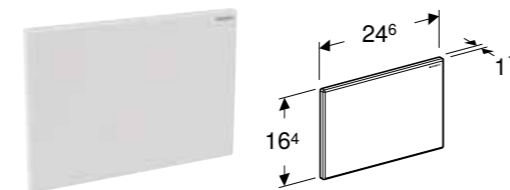

GEBERIT DEKSEL SIGMA

Art. nr.	Farge / overflate	Materiale	B [cm]	H [cm]	T [cm]	NOK/stk.
115.768.11.1	Alpehvit	Plast	24,6 cm	16,4 cm	1,1 cm	551
115.768.21.1	Blankforkrommet	Plast	24,6 cm	16,4 cm	1,1 cm	756
115.768.46.1	Matt forkrommet	Plast	24,6 cm	16,4 cm	1,1 cm	756