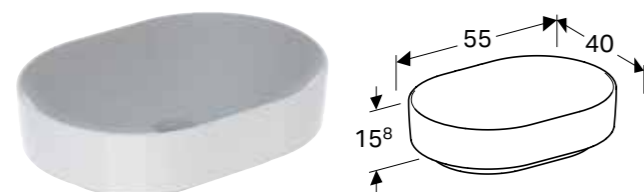

GEBERIT VARIFORM TOPPMONTERT SERVANT ELLIPTISK

Egenskaper

Passer til alle VariForm baderommøbler • Elliptisk • Enkel montering takket være medfølgende utskjæringsmal

Art. nr.	NRF nr.	Farge / overflate	Kranhull	Overløp	H [cm]	T [cm]	NOK/stk.
B / Bredde: 55 cm							
500.774.01.2	6159327	Hvit	Uten	Uten	15,8 cm	40 cm	2134
500.774.00.2	6159329	Hvit / KeraTect	Uten	Uten	15,8 cm	40 cm	2771

Kan kombineres med

- Geberit VariForm underskap for toppmontert servant, med én skuff, avsetningsplass og vannlås → s. 311
- Geberit VariForm underskap for toppmontert servant, med to skuffer, avsetningsplass og vannlås → s. 312
- Geberit VariForm underskap for toppmontert servant, med tre skuffer, avsetningsplass og vannlås → s. 313