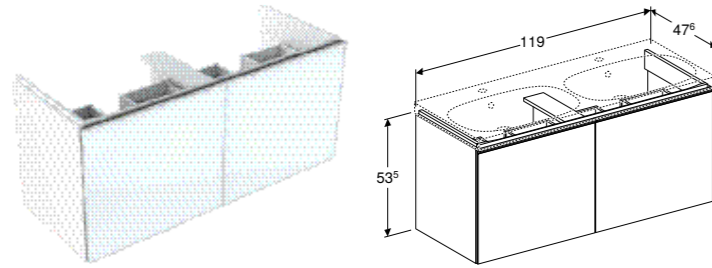

GEBERIT ACANTO UNDERSKAP FOR DOBBEL SERVANT, MED TO SKUFFER OG VANNLÅS

Egenskaper

Vegghengt • Med to innvendige skuffer • Med to skuffer • Åpnes ved hjelp av håndtak • Selvlukkende skuff • Fuktbestandig • Front av sponplate med glassdeksel • Leveres ferdigmontert

Art. nr.	NRF nr.	Farge / overflate	B [cm]	H [cm]	T [cm]	NOK/stk.
Bredde servant: 120 cm						
500.613.01.2	7032247	Skapskrog: hvit / lakkert høyblank Skuffer: hvitt / glass blankt	119 cm	53,5 cm	47,6 cm	12865
500.613.JL.2	7032248	Skapskrog: sandgrå / lakkert matt Skuffer: sandgrå / glass blankt	119 cm	53,5 cm	47,6 cm	12865
500.613.JK.2	7032245	Skapskrog: lava / lakkert matt Skuffer: lava / glass blankt	119 cm	53,5 cm	47,6 cm	12865
500.613.16.1	7032246	Skapskrog: svart / lakkert matt Skuffer: svart / glass blankt	119 cm	53,5 cm	47,6 cm	12865

Kan kombineres med

- Geberit Acanto dobbel servant, enkelt feste → s. 287
- Geberit Option Plus lysspeil med direkte og indirekte belysning → s. 392
- Geberit Option Plus speilskap med belysning og tre dører → s. 394