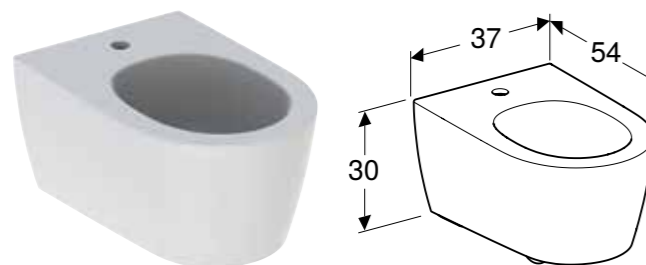

GEBERIT ONE VEGGHENGT BIDÉ SKJULT MONTERING

Egenskaper

Vegghengt • Høydejustérbar, øverste porselenskant 41-45 cm • Skjult vanntilkopling • Skjult montering • Skjult feste • Slankt design

Art. nr.	NRF nr.	Farge / overflate	Overløp	B [cm]	H [cm]	T [cm]	NOK/stk.
500.690.01.1	6102847	Hvit / KeraTect	Skjult	37 cm	30 cm	54 cm	4994