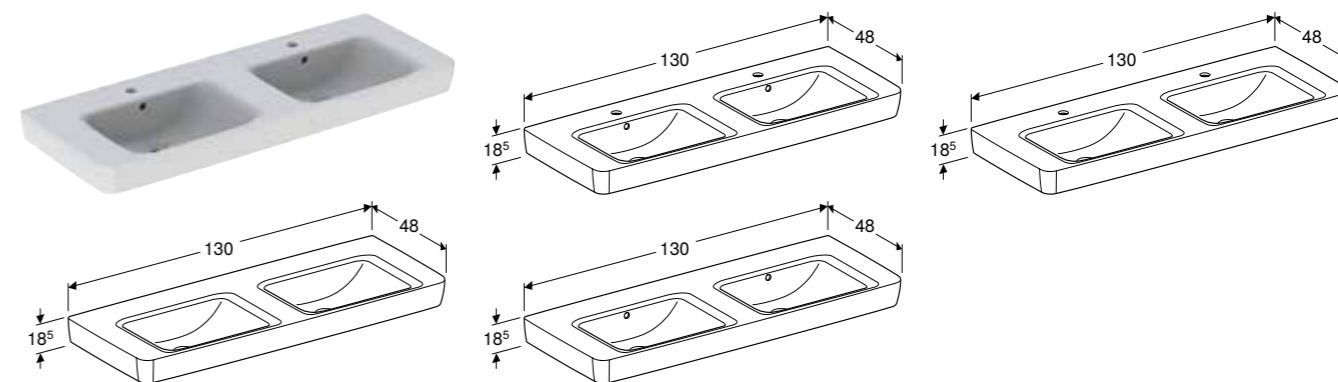

GEBERIT RENOVA PLAN DOBBELSERVANT

Egenskaper

Kan monteres med servantskap • Kan kombineres med halvsøyle

Art. nr.	NRF nr.	Farge / overflate	Kranhull	Overløp	Bredde underskap [cm]	H [cm]	T [cm]	NOK/stk.
B / Bredde: 130 cm								
501.710.00.1	6058002	Hvit	Midten	Synlig	122,1 cm	18,5 cm	48 cm	6563
501.710.00.8	6058003	Hvit / KeraTect	Midten	Synlig	122,1 cm	18,5 cm	48 cm	7188
501.711.00.1	6058004	Hvit	Midten	Uten	122,1 cm	18,5 cm	48 cm	6563
501.711.00.8	6058005	Hvit / KeraTect	Midten	Uten	122,1 cm	18,5 cm	48 cm	7188
501.712.00.1	6058006	Hvit	Uten	Synlig	122,1 cm	18,5 cm	48 cm	6563
501.712.00.8	6058007	Hvit / KeraTect	Uten	Synlig	122,1 cm	18,5 cm	48 cm	7188
501.713.00.1	6058008	Hvit	Uten	Uten	122,1 cm	18,5 cm	48 cm	6563
501.713.00.8	6058009	Hvit / KeraTect	Uten	Uten	122,1 cm	18,5 cm	48 cm	7188

Kan leveres fra april 2021

Kan kombineres med

- Geberit Renova Plan underskap for dobbel servant, med to skuffer og to innvendige skuffer → s. 351
- Geberit Renova Plan halvsøyle for servant → s. 345

Prisene er anbefalte veiledende priser inklusive mva. og gjelder fra 01.01.2021.

Vi tar forbehold om eventuelle trykkfeil og endringer i sortimentet.

Av trykktekniske årsaker kan farger avvike noe fra hvordan de blir oppfattet i virkeligheten.