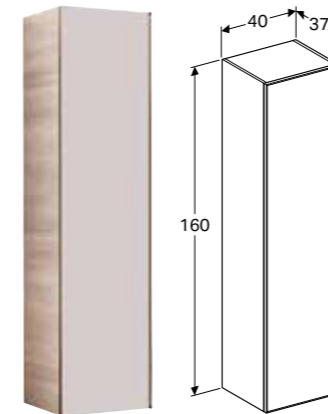

GEBERIT CITTERIO HØYSKAP MED ÉN DØR

Egenskaper

Vegghengt • Med én dør • Åpnes ved hjelp av håndtak • Dør med dempingsmekanisme • Med to flyttbare hyller • Med to faste hyller • Vendbar dør på venstre eller høyre side • Front av glass • Dørramme av metall • Leveres ferdigmontert

Art. nr.	NRF nr.	Farge / overflate	B [cm]	H [cm]	T [cm]	NOK/stk.
500.554.JI.1	7032033	Dører: taupe / glass blankt Skapskrog: beige eik / melamin trestruktur	40 cm	160 cm	37,1 cm	14608
500.554.JJ.1	7032034	Dører: svart / glass blankt Skapskrog: gråbrun eik / melamin trestruktur	40 cm	160 cm	37,1 cm	14608