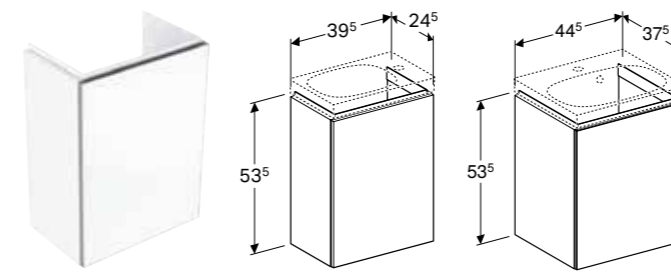

GEBERIT ACANTO UNDERSKAP TIL SERVANT, MED ÉN DØR OG VANNLÅS

Egenskaper

Vegghengt • Med én dør • Åpne med push open-mekanisme • Vendbar dør på venstre eller høyre side • Fuktbestandig • Front av sponplate med glassdeksel • Leveres ferdigmontert

Art. nr.	NRF nr.	Farge / overflate	B [cm]	H [cm]	T [cm]	NOK/stk.
Bredde servant: 40 cm						
500.607.01.2	7032122	Skapskrog: hvit / lakkert høyblank Dører: hvitt / glass blankt	39,5 cm	53,5 cm	24,5 cm	3880
500.607.JL.2	7032124	Skapskrog: sandgrå / lakkert matt Dører: sandgrå / glass blankt	39,5 cm	53,5 cm	24,5 cm	3880
500.607.JK.2	7032117	Skapskrog: lava / lakkert matt Dører: lava / glass blankt	39,5 cm	53,5 cm	24,5 cm	3880
500.607.16.1	7032119	Skapskrog: svart / lakkert matt Dører: svart / glass blankt	39,5 cm	53,5 cm	24,5 cm	3880
Bredde servant: 45 cm						
500.608.01.2	7032123	Skapskrog: hvit / lakkert høyblank Dører: hvitt / glass blankt	44,5 cm	53,5 cm	37,5 cm	4525
500.608.JL.2	7032125	Skapskrog: sandgrå / lakkert matt Dører: sandgrå / glass blankt	44,5 cm	53,5 cm	37,5 cm	4525
500.608.JK.2	7032118	Skapskrog: lava / lakkert matt Dører: lava / glass blankt	44,5 cm	53,5 cm	37,5 cm	4525
500.608.16.1	7032121	Skapskrog: svart / lakkert matt Dører: svart / glass blankt	44,5 cm	53,5 cm	37,5 cm	4525

Kan kombineres med

- Geberit Acanto servant → s. 282
- Geberit Acanto servant kranhull høyre → s. 282
- Geberit Option Plus lysspeil med direkte og indirekte belysning → s. 392