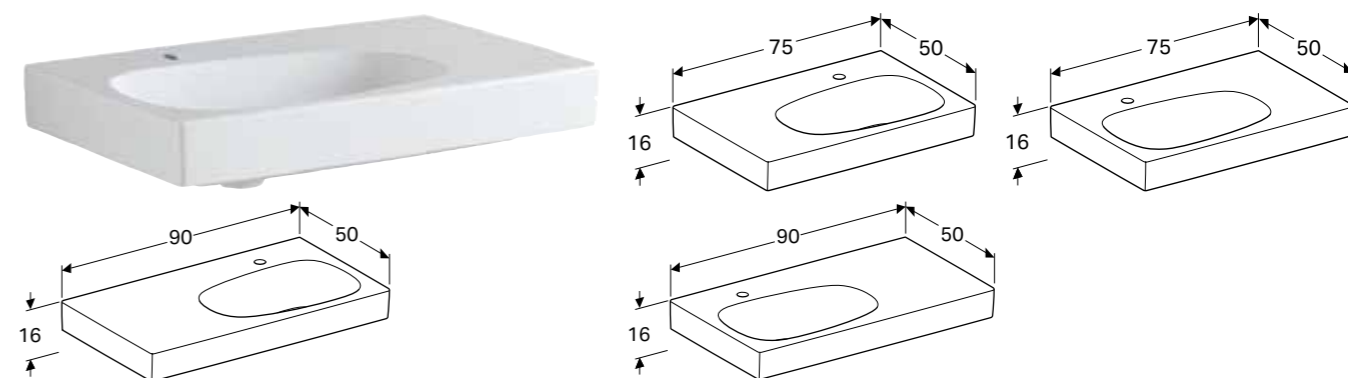

GEBERIT CITTERIO SERVANT MED AVSETTINGSPLASS

Egenskaper

Kan monteres med servantskap • Asymmetrisk • Passer til Geberit servanttilkobling Clou • Med avsettingsplass

Art. nr.	NRF nr.	Farge / overflate	Kranhull	Overløp	Oppbevaringsområde	Bredde underskap [cm]	H [cm]	T [cm]	NOK/stk.
B / Bredde: 75 cm									
500.545.01.1	6159248	Hvit / KeraTect	Venstre	Uten	Høyre	73,4 / 118,4 cm	16 cm	50 cm	4743
500.546.01.1	6159249	Hvit / KeraTect	Høyre	Uten	Venstre	73,4 / 118,4 cm	16 cm	50 cm	4743
B / Bredde: 90 cm									
500.548.01.1	6159251	Hvit / KeraTect	Venstre	Uten	Høyre	88,4 / 133,4 cm	16 cm	50 cm	7009
500.549.01.1	6159252	Hvit / KeraTect	Høyre	Uten	Venstre	88,4 / 133,4 cm	16 cm	50 cm	7009

Kan kombineres med

- Geberit Citterio underskap til servant, med én skuff → s. 235
- Geberit Citterio underskap til servant, med to skuffer og avsettingsplass → s. 236