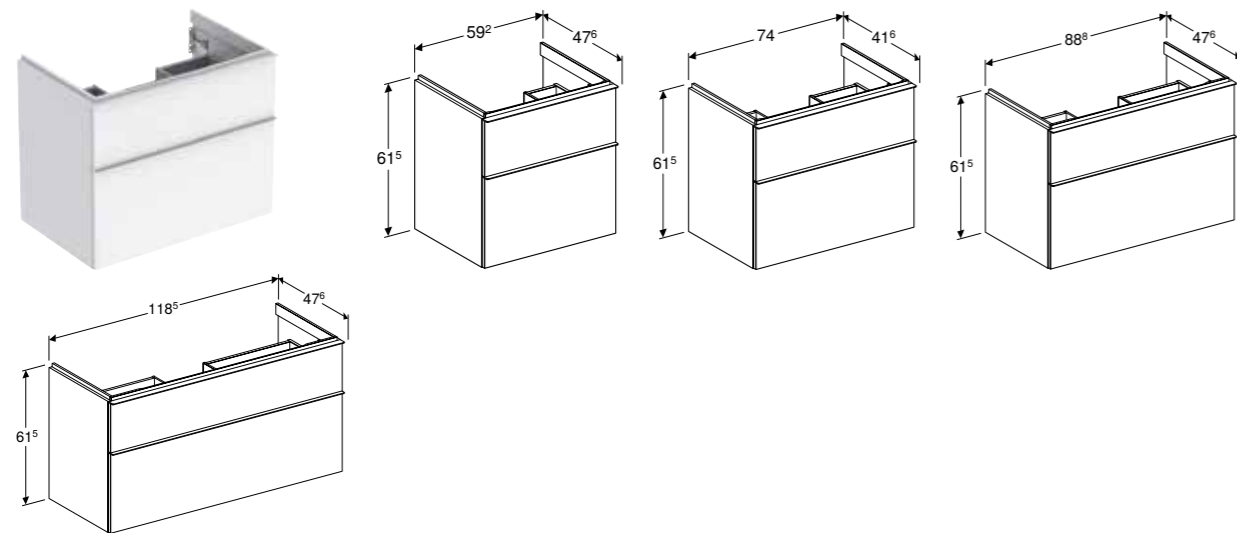

GEBERIT ICON UNDERSKAP TIL SERVANT, MED TO SKUFFER

Egenskaper

Vegghengt • Med to skuffer • Åpnes ved hjelp av håndtak • Utskiftbart håndtak • Selvlukkende skuff • Skuff uten utsparing for vannlås • Fuktbestandig • Leveres ferdigmontert

Art. nr.	NRF nr.	Farge / overflate	B [cm]	H [cm]	T [cm]	NOK/stk.
Bredde servant: 60 cm						
502.303.01.1	7039772	Skrog og front: hvit høyglans Håndtak: hvitt / pulverbelagt matt	59,2 cm	61,5 cm	47,6 cm	7581
502.303.01.2	7039773	Skrog og front: hvit høyglans Håndtak: blankforkrommet	59,2 cm	61,5 cm	47,6 cm	7581
502.303.01.3	7039774	Skrog og front: hvit / lakkert matt Håndtak: hvitt / pulverbelagt matt	59,2 cm	61,5 cm	47,6 cm	7581
502.303.JH.1	7039775	Skrog og front: eik/melamin trestruktur Håndtak: lava / pulverbelagt matt	59,2 cm	61,5 cm	47,6 cm	7581
502.303.JK.1	7039776	Skrog og front: lava, matt lakkert Håndtak: lava / pulverbelagt matt	59,2 cm	61,5 cm	47,6 cm	7581
502.303.JL.1	7039777	Skrog og front: sandgrå / lakkert høyglans Håndtak: sandgrå / pulverbelagt matt	59,2 cm	61,5 cm	47,6 cm	7581
502.303.JR.1	7039778	Skrog og front: valnøtt hickory / melamin trestruktur Håndtak: lava / pulverbelagt matt	59,2 cm	61,5 cm	47,6 cm	7581
Bredde servant: 75 cm						
502.304.01.1	7039779	Skrog og front: hvit høyglans Håndtak: hvitt / pulverbelagt matt	74 cm	61,5 cm	47,6 cm	8520
502.304.01.2	7039781	Skrog og front: hvit høyglans Håndtak: blankforkrommet	74 cm	61,5 cm	47,6 cm	8520
502.304.01.3	7039782	Skrog og front: hvit / lakkert matt Håndtak: hvitt / pulverbelagt matt	74 cm	61,5 cm	47,6 cm	8520
502.304.JH.1	7039783	Skrog og front: eik/melamin trestruktur Håndtak: lava / pulverbelagt matt	74 cm	61,5 cm	47,6 cm	8520
502.304.JK.1	7039784	Skrog og front: lava, matt lakkert Håndtak: lava / pulverbelagt matt	74 cm	61,5 cm	47,6 cm	8520
502.304.JL.1	7039785	Skrog og front: sandgrå / lakkert høyglans Håndtak: sandgrå / pulverbelagt matt	74 cm	61,5 cm	47,6 cm	8520
502.304.JR.1	7039786	Skrog og front: valnøtt hickory / melamin trestruktur Håndtak: lava / pulverbelagt matt	74 cm	61,5 cm	47,6 cm	8520