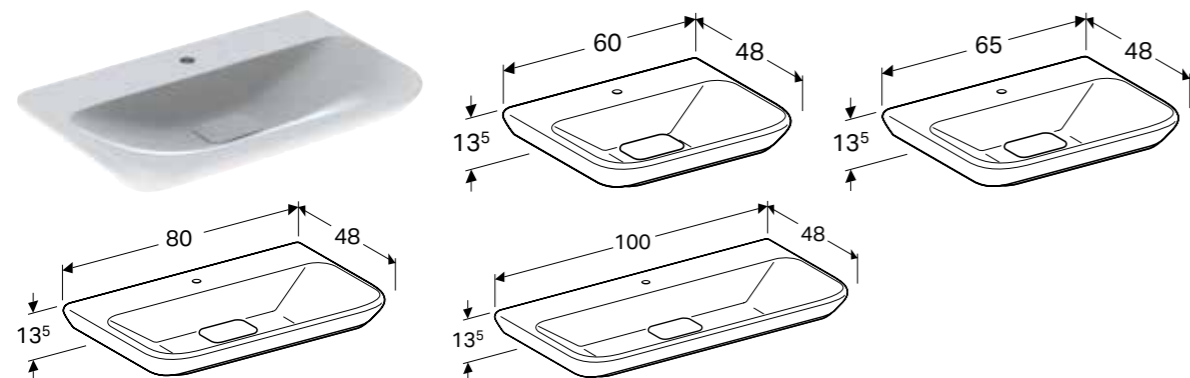

GEBERIT MYDAY SERVANT

Egenskaper

Kan monteres med servantskap • Passer til Geberit servanttilkobling Clou

Art. nr.	NRF nr.	Farge / overflate	Kranhull	Overløp	Bredde underskap [cm]	H [cm]	T [cm]	NOK/stk.
B / Bredde: 60 cm								
125460600	6159101	Hvit / KeraTect	Midten	Uten	49,5 cm	13,5 cm	48 cm	2990
B / Bredde: 65 cm								
125465600	6159102	Hvit / KeraTect	Midten	Uten	54 cm	13,5 cm	48 cm	3199
B / Bredde: 80 cm								
125480600	6159103	Hvit / KeraTect	Midten	Uten	68 cm	13,5 cm	48 cm	4669
B / Bredde: 100 cm								
125400600	6159104	Hvit / KeraTect	Midten	Uten	88 cm	13,5 cm	48 cm	6398

Kan kombineres med

- Geberit myDay underskap for servant, med én skuff → s. 246
- Geberit myDay underskap for servant, med én skuff → s. 246
- Geberit myDay halvsøyle → s. 245