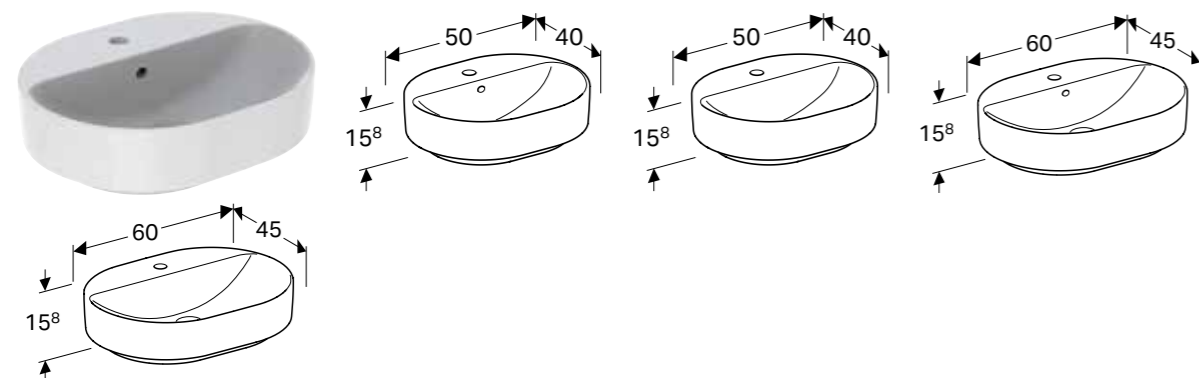

GEBERIT VARIFORM TOPPMONTERT SERVANT ELLIPTISK, MED KRANHULL

Egenskaper

Passer til alle VariForm baderommøbler • Elliptisk • Enkel montering takket være medfølgende utskjæringsmal

Art. nr.	NRF nr.	Farge / overflate	Kranhull	Overløp	H [cm]	T [cm]	NOK/stk.
B / Bredde: 50 cm							
500.775.01.2	6159335	Hvit	Midten	Synlig	15,8 cm	40 cm	2070
500.775.00.2	6159341	Hvit / KeraTect	Midten	Synlig	15,8 cm	40 cm	2708
500.776.01.2	6159332	Hvit	Midten	Uten	15,8 cm	40 cm	2070
500.776.00.2	6159338	Hvit / KeraTect	Midten	Uten	15,8 cm	40 cm	2708
B / Bredde: 60 cm							
500.777.01.2	6159336	Hvit	Midten	Synlig	15,8 cm	45 cm	2230
500.777.00.2	6159342	Hvit / KeraTect	Midten	Synlig	15,8 cm	45 cm	2866
500.778.01.2	6159333	Hvit	Midten	Uten	15,8 cm	45 cm	2230
500.778.00.2	6159339	Hvit / KeraTect	Midten	Uten	15,8 cm	45 cm	2866

Kan kombineres med

- Geberit VariForm underskap for toppmontert servant, med én skuff, avsetningsplass og vannlås → s. 311
- Geberit VariForm underskap for toppmontert servant, med to skuffer, avsetningsplass og vannlås → s. 312
- Geberit VariForm underskap for toppmontert servant, med tre skuffer, avsetningsplass og vannlås → s. 313