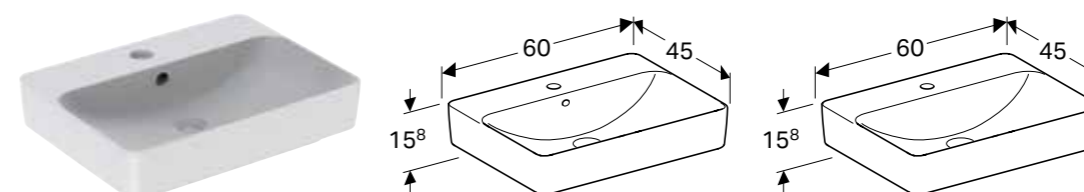

GEBERIT VARIFORM TOPPMONTERT SERVANT FIRKANTET, MED KRANHULL

Egenskaper

Passer til alle VariForm baderommøbler • Rektangulær • Enkel montering takket være medfølgende utskjæringsmal

Art. nr.	NRF nr.	Farge / overflate	Kranhull	Overløp	H [cm]	T [cm]	NOK/stk.
B / Bredde: 60 cm							
500.780.01.2	6159337	Hvit	Midten	Synlig	15,8 cm	45 cm	2294
500.780.00.2	6159343	Hvit / KeraTect	Midten	Synlig	15,8 cm	45 cm	2930
500.781.01.2	6159334	Hvit	Midten	Uten	15,8 cm	45 cm	2294
500.781.00.2	6159162	Hvit / KeraTect	Midten	Uten	15,8 cm	45 cm	2930

Kan kombineres med

- Geberit VariForm underskap for toppmontert servant, med én skuff, avsetningsplass og vannlås → s. 311
- Geberit VariForm underskap for toppmontert servant, med to skuffer, avsetningsplass og vannlås → s. 312
- Geberit VariForm underskap for toppmontert servant, med tre skuffer, avsetningsplass og vannlås → s. 313