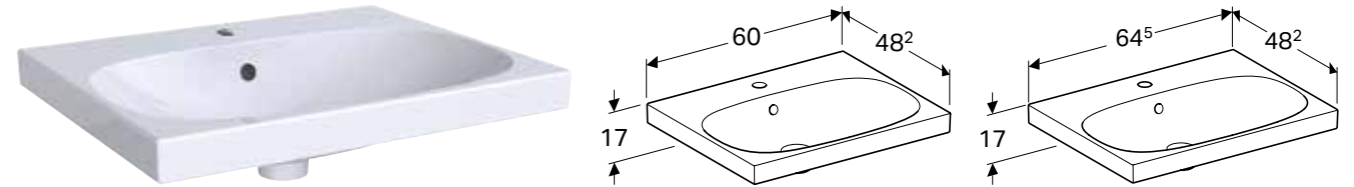

GEBERIT ACANTO SERVANT

Egenskaper

Kan monteres med servantskap

Art. nr.	NRF nr.	Farge / overflate	Kranhull	Overløp	Bredde underskap [cm]	H [cm]	T [cm]	NOK/stk.
B / Bredde: 60 cm								
500.620.01.2	6159017	Hvit	Midten	Synlig	59,5 cm	17 cm	48,2 cm	2133
500.620.01.8	6159014	Hvit / KeraTect	Midten	Synlig	59,5 cm	17 cm	48,2 cm	2779
B / Bredde: 65 cm								
500.621.01.2	6159018	Hvit	Midten	Synlig	64 cm	17 cm	48,2 cm	2326
500.621.01.8	6159015	Hvit / KeraTect	Midten	Synlig	64 cm	17 cm	48,2 cm	2974

Kan kombineres med

- Geberit Acanto underskap til servant, med én skuff, én innvendig skuff og vannlås → s. 290