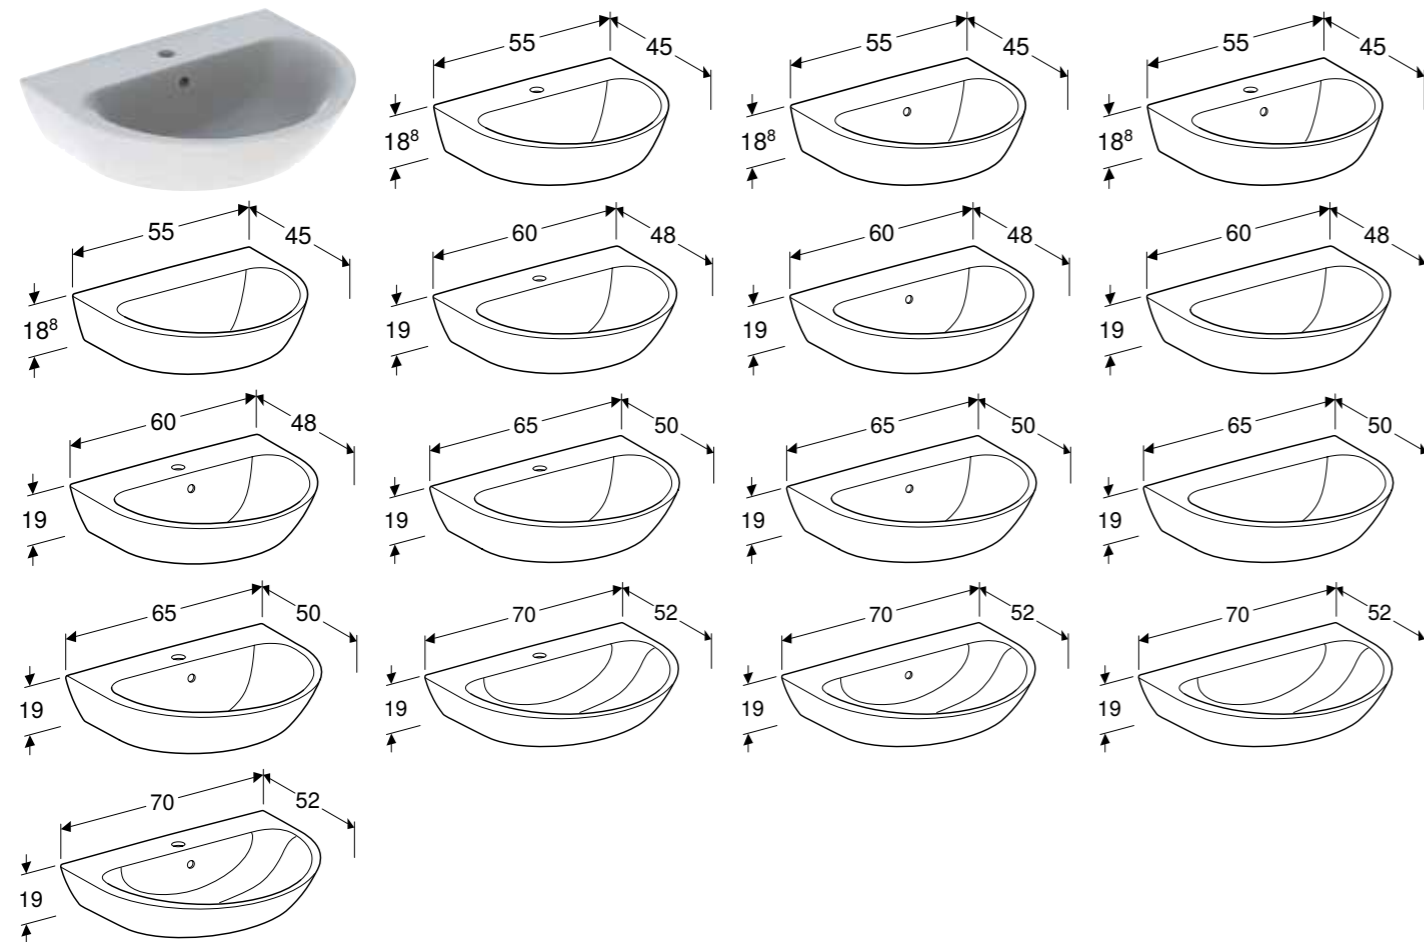

GEBERIT RENOVA SERVANT

Egenskaper

Avløpsoptimalisert innvendig utforming av servant • Stort monteringsfrirom i festeområdet • Stor avsetningsplass • Kan kombineres med halvsøyle • Kan kombineres med helsøyle

Art. nr.	NRF nr.	Farge / overflate	Kranhull	Overløp	H [cm]	T [cm]	NOK/stk.
B / Bredde: 55 cm							
500.369.01.1	6057843	Hvit	Midten	Synlig	18,8 cm	45 cm	821
500.369.01.8	6057844	Hvit / KeraTect	Midten	Synlig	18,8 cm	45 cm	1453
500.578.01.1	6057874	Hvit	Midten	Uten	18,8 cm	45 cm	821
500.578.01.8	6057875	Hvit / KeraTect	Midten	Uten	18,8 cm	45 cm	1453
500.579.01.1	6057876	Hvit	Uten	Synlig	18,8 cm	45 cm	821
500.579.01.8	6057877	Hvit / KeraTect	Uten	Synlig	18,8 cm	45 cm	1453
500.598.01.1	6057878	Hvit	Uten	Uten	18,8 cm	45 cm	821
500.598.01.8	6057879	Hvit / KeraTect	Uten	Uten	18,8 cm	45 cm	1453
B / Bredde: 60 cm							
500.370.01.1	6057845	Hvit	Midten	Synlig	19 cm	48 cm	
500.370.01.8	6057846	Hvit / KeraTect	Midten	Synlig	19 cm	48 cm	
500.599.01.1	6057881	Hvit	Midten	Uten	19 cm	48 cm	
500.599.01.8	6057882	Hvit / KeraTect	Midten	Uten	19 cm	48 cm	
500.659.01.1	6057883	Hvit	Uten	Synlig	19 cm	48 cm	
500.659.01.8	6057884	Hvit / KeraTect	Uten	Synlig	19 cm	48 cm	
500.661.01.1	6057885	Hvit	Uten	Uten	19 cm	48 cm	
500.661.01.8	6057886	Hvit / KeraTect	Uten	Uten	19 cm	48 cm	

Art. nr.	NRF nr.	Farge / overflate	Kranhull	Overløp	H [cm]	T [cm]	NOK/stk.
B / Bredde: 65 cm							
500.372.01.1	6057847	Hvit	Midten	Synlig	19 cm	50 cm	
500.372.01.8	6057848	Hvit / KeraTect	Midten	Synlig	19 cm	50 cm	
500.662.01.1	6057887	Hvit	Midten	Uten	19 cm	50 cm	
500.662.01.8	6057888	Hvit / KeraTect	Midten	Uten	19 cm	50 cm	
500.663.01.1	6057889	Hvit	Uten	Synlig	19 cm	50 cm	
500.663.01.8	6057891	Hvit / KeraTect	Uten	Synlig	19 cm	50 cm	
500.664.01.1	6057892	Hvit	Uten	Uten	19 cm	50 cm	
500.664.01.8	6057893	Hvit / KeraTect	Uten	Uten	19 cm	50 cm	

B / Bredde: 70 cm

500.373.01.1	6057849	Hvit	Midten	Synlig	19 cm	52 cm	
500.373.01.8	6057851	Hvit / KeraTect	Midten	Synlig	19 cm	52 cm	
500.665.01.1	6057894	Hvit	Midten	Uten	19 cm	52 cm	
500.665.01.8	6057895	Hvit / KeraTect	Midten	Uten	19 cm	52 cm	
500.667.01.1	6057896	Hvit	Uten	Synlig	19 cm	52 cm	
500.667.01.8	6057897	Hvit / KeraTect	Uten	Synlig	19 cm	52 cm	
500.669.01.1	6057898	Hvit	Uten	Uten	19 cm	52 cm	
500.669.01.8	6057899	Hvit / KeraTect	Uten	Uten	19 cm	52 cm	

Kan leveres fra april 2021

Kan kombineres med

- Geberit Renova Plan halvsøyle for servant → s. 345