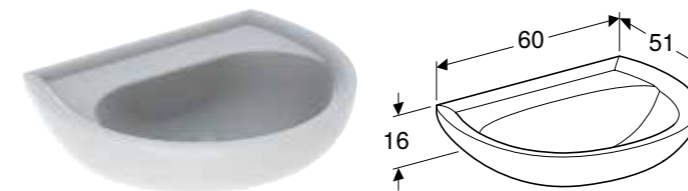

GEBERIT RENOVA SERVANT FULLSTENDIG LUKKET

Egenskaper

Senket kranhull med lett oppkant på veggside • Avløpsoptimalisert innvendig utforming av servant • Stort monteringsfrirom i festeområdet • Kan kombineres med halvsøyle • Uten luftehull

Art. nr.	NRF nr.	Farge / overflate	Kranhull	Overløp	H [cm]	T [cm]	NOK/stk.
B / Bredde: 60 cm							
223961000	6057838	Hvit	Uten	Uten	19,5 cm	49 cm	1070

Kan leveres fra april 2021