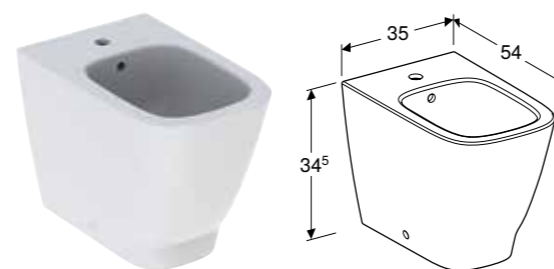

GEBERIT SMYLE SQUARE GULVSTÅENDE BIDÉ OVERFLATEJEVNT, SKJULT MONTERING

Egenskaper

Gulvstående • I flukt med veggen • Skjult vanntilkopling • Skjult montering • Skjult feste

Art. nr.	NRF nr.	Farge / overflate	Overløp	B [cm]	H [cm]	T [cm]	NOK/stk.
500.841.00.1	6102848	Hvit	Synlig	35 cm	34,5 cm	54 cm	2058
500.841.00.8	6102849	Hvit / KeraTect	Synlig	35 cm	34,5 cm	54 cm	2663