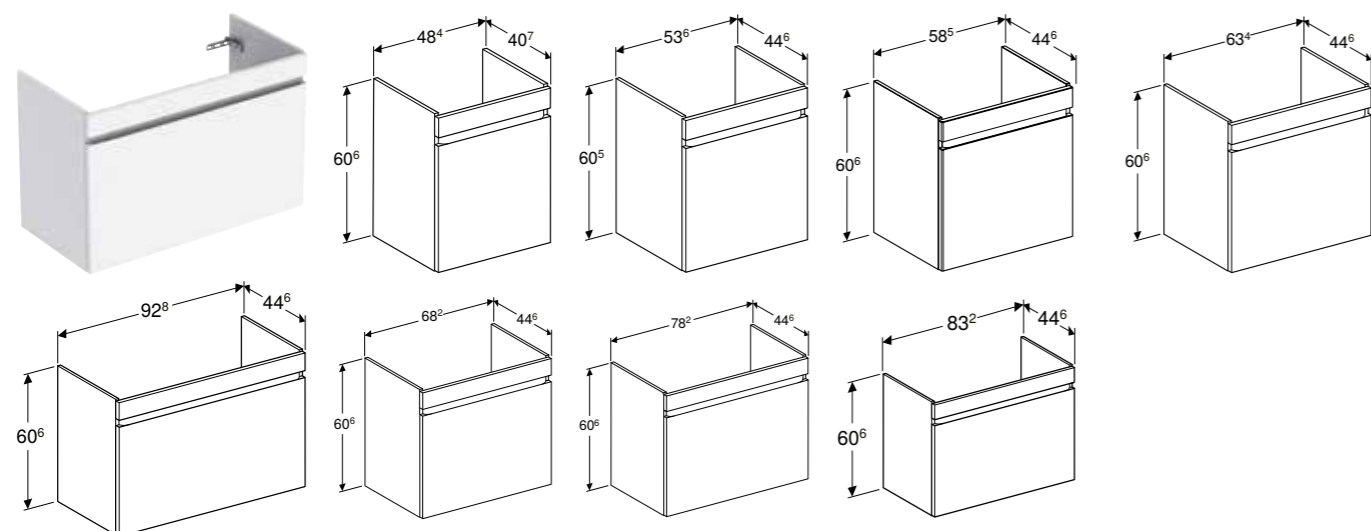

GEBERIT RENOVA PLAN UNDERSKAP FOR SERVANT, MED ÉN SKUFF OG ÉN INNVENDIG SKUFF

Egenskaper

Vegghengt • Med én skuff • Med en innvendig skuff • Grep for åpning • Selvlukkende skuff • Skuffer uten utsparring for vannlås • Fuktbestandig • Front av MDF • Leveres ferdigmontert

Art. nr.	NRF nr.	Farge / overflate	B [cm]	H [cm]	T [cm]	NOK/stk.
Bredde servant: 55 cm						
501.904.01.1	7039661	Hvit / Lakkert høyblank	48,4	60,6	40,7	4438
501.904.JK.1	7039662	Lava / Lakkert matt	48,4	60,6	40,7	4438
501.904.00.1	7039659	Nøttetre hickory lyst / Folie strukturert	48,4	60,6	40,7	4438
501.904.JR.1	7039663	Nøttetre hickory / Folie strukturert	48,4	60,6	40,7	4438
Bredde servant: 60 cm						
501.905.01.1	7039665	Hvit / Lakkert høyblank	53,6	60,6	44,6	5124
501.905.JK.1	7039666	Lava / Lakkert matt	53,6	60,6	44,6	5124
501.905.00.1	7039664	Nøttetre hickory lyst / Folie strukturert	53,6	60,6	44,6	5124
501.905.JR.1	7039667	Nøttetre hickory / Folie strukturert	53,6	60,6	44,6	5124
Bredde servant: 65 cm						
501.906.01.1	7039669	Hvit / Lakkert høyblank	58,5	60,6	44,6	5400
501.906.JK.1	7039671	Lava / Lakkert matt	58,5	60,6	44,6	5400
501.906.00.1	7039668	Nøttetre hickory lyst / Folie strukturert	58,5	60,6	44,6	5400
501.906.JR.1	7039672	Nøttetre hickory / Folie strukturert	58,5	60,6	44,6	5400
Bredde servant: 70 cm						
501.907.01.1	7039674	Hvit / Lakkert høyblank	63,4	60,6	44,6	5590
501.907.JK.1	7039675	Lava / Lakkert matt	63,4	60,6	44,6	5590
501.907.00.1	7039673	Nøttetre hickory lyst / Folie strukturert	63,4	60,6	44,6	5590
501.907.JR.1	7039676	Nøttetre hickory / Folie strukturert	63,4	60,6	44,6	5590
Bredde servant: 75 cm						
501.908.01.1	7039678	Hvit / Lakkert høyblank	68,2	60,6	44,6	
501.908.JK.1	7039679	Lava / Lakkert matt	68,2	60,6	44,6	
501.908.00.1	7039677	Nøttetre hickory lyst / Folie strukturert	68,2	60,6	44,6	
501.908.JR.1	7039681	Nøttetre hickory / Folie strukturert	68,2	60,6	44,6	
Bredde servant: 85 cm						
501.909.01.1	7039683	Hvit / Lakkert høyblank	78,2	60,6	44,6	
501.909.JK.1	7039684	Lava / Lakkert matt	78,2	60,6	44,6	
501.909.00.1	7039682	Nøttetre hickory lyst / Folie strukturert	78,2	60,6	44,6	
501.909.JR.1	7039685	Nøttetre hickory / Folie strukturert	78,2	60,6	44,6	
Bredde servant: 90 cm						
501.910.01.1	7039687	Hvit / Lakkert høyblank	83,2	60,6	44,6	
501.910.JK.1	7039688	Lava / Lakkert matt	83,2	60,6	44,6	
501.910.00.1	7039686	Nøttetre hickory lyst / Folie strukturert	83,2	60,6	44,6	
501.910.JR.1	7039689	Nøttetre hickory / Folie strukturert	83,2	60,6	44,6	

Prisene er anbefalte veiledende priser inklusive mva. og gjelder fra 01.01.2021.

Vi tar forbehold om eventuelle trykkfeil og endringer i sortimentet.

Av trykktekniske årsaker kan farger avvike noe fra hvordan de blir oppfattet i virkeligheten.