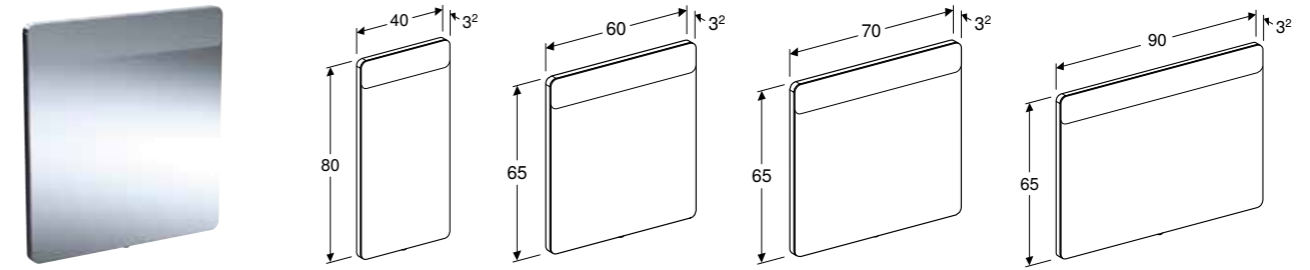

GEBERIT OPTION LYSSPEIL BELYSNING ØVERST

Egenskaper

Passer til alle badromsserier • LED-belysning • Bryter mekanisk

Art. nr.	NRF nr.	B [cm]	H [cm]	T [cm]	Lysstrøm [lm]	Lysfarge	NOK/stk.
819240000	7032344	40 cm	80 cm	3,2 cm	880 lm	4200 K	5176
819260000	7032345	60 cm	65 cm	3,2 cm	1320 lm	4200 K	5804
819270000	7032346	70 cm	65 cm	3,2 cm	1540 lm	4200 K	6276
819200000	7032342	90 cm	65 cm	3,2 cm	1980 lm	4200 K	6903