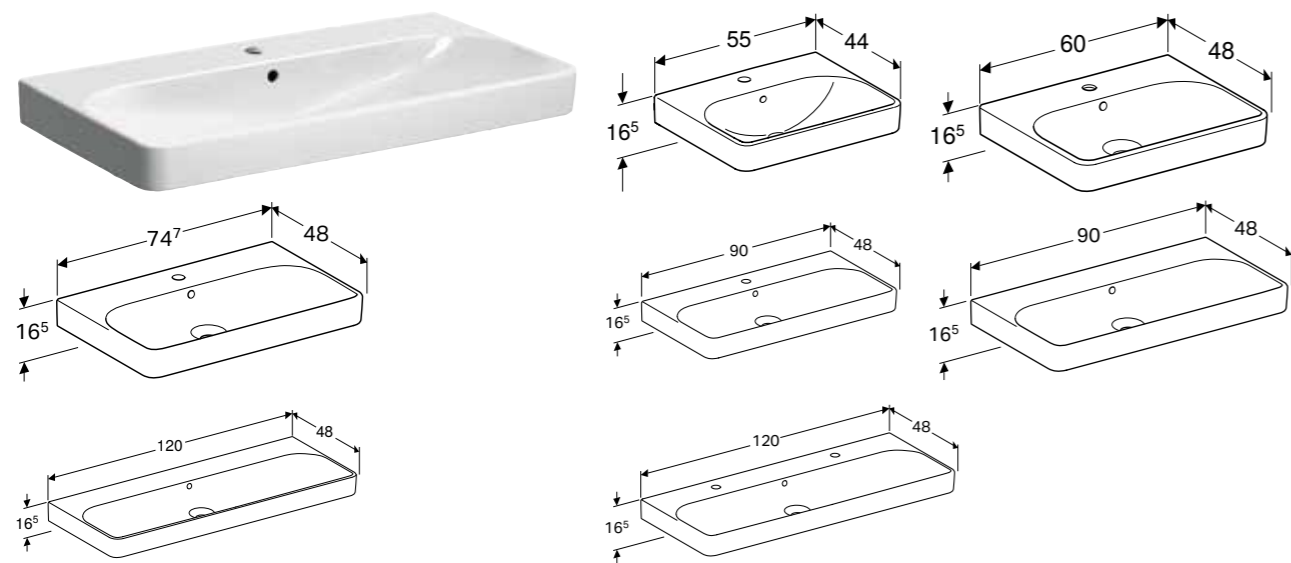

**GEBERIT SMYLE SQUARE HÅNDVASK**

**Egenskaper**

Kan monteres med servantskap

Art. nr.	NRF nr.	Farge / overflate	Kranhull	Overløp	Bredde underskap [cm]	H [cm]	T [cm]	NOK/stk.
<b>B / Bredde: 55 cm</b>								
500.259.01.1	6159073	Hvit	Midten	Synlig	53,6 cm	16,5 cm	44 cm	1338
500.259.01.8	6159079	Hvit / KeraTect	Midten	Synlig	53,6 cm	16,5 cm	44 cm	1975
<b>B / Bredde: 60 cm</b>								
500.229.01.1	6159074	Hvit	Midten	Synlig	58,4 cm	16,5 cm	48 cm	1434
500.229.01.8	6159081	Hvit / KeraTect	Midten	Synlig	58,4 cm	16,5 cm	48 cm	2070
<b>B / Bredde: 75 cm</b>								
500.249.01.1	6159075	Hvit	Midten	Synlig	73,4 cm	16,5 cm	48 cm	2388
500.249.01.8	6159082	Hvit / KeraTect	Midten	Synlig	73,4 cm	16,5 cm	48 cm	3025
<b>B / Bredde: 90 cm</b>								
500.251.01.1	6159076	Hvit	Midten	Synlig	88,4 cm	16,5 cm	48 cm	3504
500.251.01.8	6159083	Hvit / KeraTect	Midten	Synlig	88,4 cm	16,5 cm	48 cm	4140
500.250.01.1	6159071	Hvit	Uten	Synlig	88,4 cm	16,5 cm	48 cm	3504
500.250.01.8	6159077	Hvit / KeraTect	Uten	Synlig	88,4 cm	16,5 cm	48 cm	4140
<b>B / Bredde: 120 cm</b>								
500.253.01.1	6159084	Hvit	Venstre og høyre	Synlig	118,4 cm	16,5 cm	48 cm	5255
500.253.01.8	6159085	Hvit / KeraTect	Venstre og høyre	Synlig	118,4 cm	16,5 cm	48 cm	5891
500.225.01.1	6159072	Hvit	Uten	Synlig	118,4 cm	16,5 cm	48 cm	5255
500.225.01.8	6159078	Hvit / KeraTect	Uten	Synlig	118,4 cm	16,5 cm	48 cm	5891