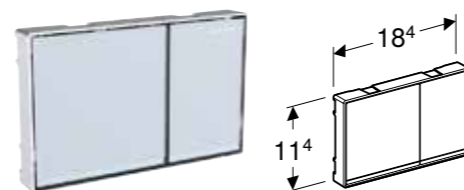

GEBERIT BETJENINGSPLATE OMEGA60, FOR DOBBELTSKYLL, OVERFLATEJEVNT

Egenskaper

Topp-/frontbetjening • Overflatejevn betjening • Lydisolerte trykkstøt, verktøyfri rask montering

Art. nr.	NRF nr.	Farge / overflate	Materiale	B [cm]	H [cm]	T [cm]	NOK/stk.
115.081.GH.1	6166063	Knapper: forkrommet, børstet, easy-to-clean-belegg Designstriper og ramme: blankforkrommet	Støpt sink	18,4 cm	11,4 cm	2,5 cm	5403
115.081.JK.1	6166318	Knapper: lava Designstriper: speilet Ramme: blankforkrommet	Støpt sink / glass	18,4 cm	11,4 cm	2,5 cm	5403
115.081.JL.1	6166319	Knapper: sandgrå Designstriper: speilet Ramme: blankforkrommet	Støpt sink / glass	18,4 cm	11,4 cm	2,5 cm	5403
115.081.SI.1	6166064	Knapper: hvit Designstriper: speilet Ramme: blankforkrommet	Støpt sink / glass	18,4 cm	11,4 cm	2,5 cm	5403
115.081.SJ.1	6166065	Knapper: svart Designstriper: speilet Ramme: blankforkrommet	Støpt sink / glass	18,4 cm	11,4 cm	2,5 cm	5403
115.081.SQ.1	6166066	Knapper: umbra Designstriper: speilet Ramme: blankforkrommet	Støpt sink / glass	18,4 cm	11,4 cm	2,5 cm	5444

N: Ny, kan leveres fra juni 2021; IF: I ferd med å utløpe fra april 2021