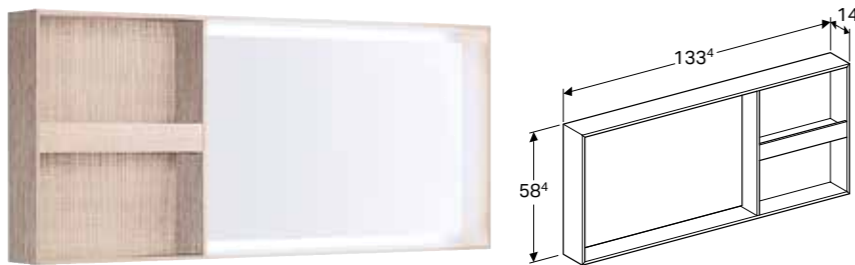

GEBERIT CITTERIO LYSSPEIL, HYLLE PÅ SIDEN

Egenskaper

Med avsetningsplass på venstre eller høyre side • Slå lys på/av med veggbryter • Speil med LED-lyslister integrert i rammen • Ramme av tre

Art. nr.	NRF nr.	Farge / overflate	B [cm]	H [cm]	T [cm]	Lysstrøm [lm]	Lysfarge	NOK/stk.
500.571.JI.1	7032077	Eik beige / Melamin trestruktur	133,4 cm	58,4 cm	14 cm	2860 lm	4200 K	11798
500.571.JJ.1	7032078	Eik gråbrun / Melamin trestruktur	133,4 cm	58,4 cm	14 cm	2860 lm	4200 K	11798