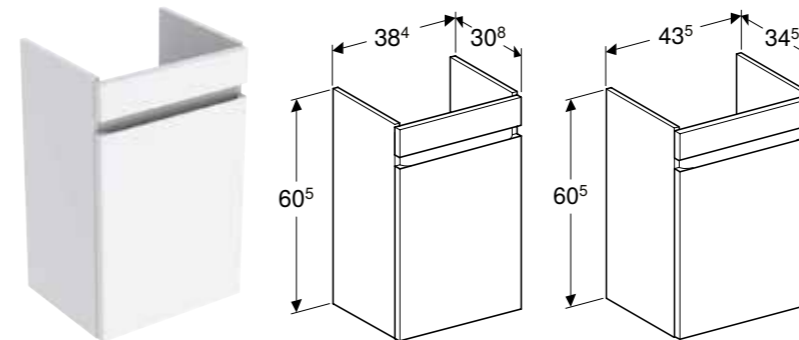

GEBERIT RENOVA PLAN UNDERSKAP FOR SERVANT, MED ÉN DØR

Egenskaper

Vegghengt • Med én dør • Grep for åpning • Dør med dempingsmekanisme • Med én flyttbar hylle • Vendbar dør på venstre eller høyre side • Fuktbestandig • Front av MDF • Leveres ferdigmontert

Art. nr.	NRF nr.	Farge / overflate	B [cm]	H [cm]	T [cm]	NOK/stk.
Bredde servant: 45 cm						
501.902.01.1	7039652	Hvit / Lakkert høyblank	38,4 cm	60,5 cm	30,8 cm	2808
501.902.JK.1	7039653	Lava / Lakkert matt	38,4 cm	60,5 cm	30,8 cm	2808
501.902.00.1	7039651	Nøttetre hickory lyst / Folie strukturert	38,4 cm	60,5 cm	30,8 cm	2808
501.902.JR.1	7039654	Nøttetre hickory / Folie strukturert	38,4 cm	60,5 cm	30,8 cm	2808

Bredde servant: 50 cm

501.903.01.1	7039656	Hvit / Lakkert høyblank	43,5 cm	60,5 cm	34,5 cm	3043
501.903.JK.1	7039657	Lava / Lakkert matt	43,5 cm	60,5 cm	34,5 cm	3043
501.903.00.1	7039655	Nøttetre hickory lyst / Folie strukturert	43,5 cm	60,5 cm	34,5 cm	3043
501.903.JR.1	7039658	Nøttetre hickory / Folie strukturert	43,5 cm	60,5 cm	34,5 cm	3043

Kan leveres fra april 2021

Kan kombineres med

- Geberit Option Basic lysspeil, belysning på begge sider → s. 390
- Geberit Option lysspeil belysning øverst → s. 391
- Geberit Renova Plan servant med asymmetrisk overløp → s. 335
- Geberit Renova Plan servant → s. 334