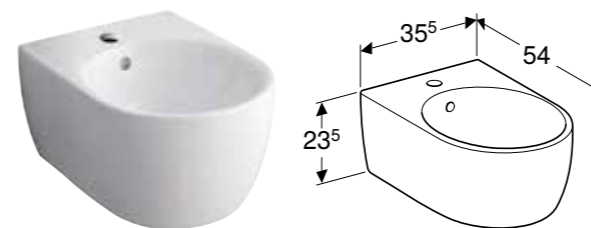

GEBERIT ICON VEGGHENGT BIDÉ, SKJULT MONTERING

Egenskaper

Vegghengt • Skjult vanntilkopling • Enkelt feste med Geberit veggfeste EFF2 for bidé • Skjult montering • Skjult feste

Art. nr.	NRF nr.	Farge / overflate	Overløp	B [cm]	H [cm]	T [cm]	NOK/stk.
234000000	6122918	Hvit	Synlig	35,5 cm	23,5 cm	54 cm	2651
234000600	6122919	Hvit / KeraTect	Synlig	35,5 cm	23,5 cm	54 cm	3283

Kan leveres fra april 2021