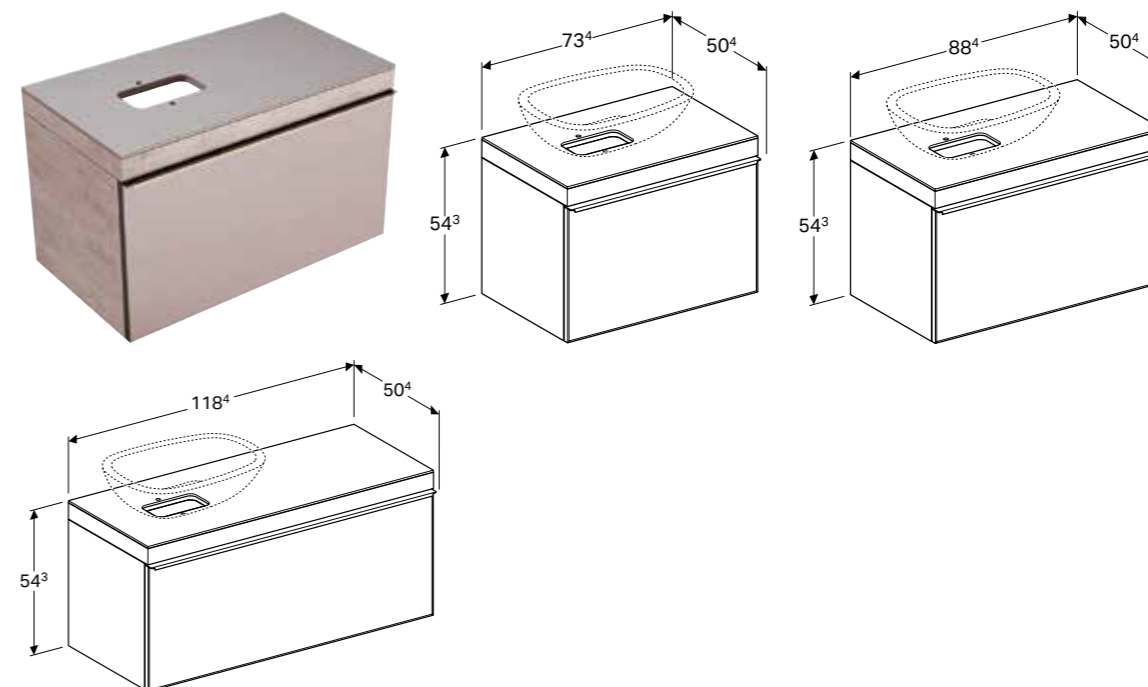

GEBERIT CITTERIO UNDERSKAP FOR TOPPMONTERT SERVANT, MED ÉN SKUFF

Egenskaper

Vegghengt • Med én skuff • Åpnes ved hjelp av håndtak • Selvlukkende skuff • Front av glass • Kan utstyres med støtteben • Topplate av glass • Skufferamme av metall • Leveres ferdigmontert

Art. nr.	NRF nr.	Farge / overflate	Vannlåsutstnitt	Bredde servant [cm]	H [cm]	T [cm]	NOK/stk.
B / Bredde: 73,4 cm							
500.558.JI.1	7032182	Skuffer: taupe / glass blankt Skapskrog: beige eik / melamin trestruktur	Venstre eller høyre	56 cm	54,3 cm	50,4 cm	15734
500.558.JJ.1	7032185	Skuffer: svart / glass blankt Skapskrog: gråbrun eik / melamin trestruktur	Venstre eller høyre	56 cm	54,3 cm	50,4 cm	15734
B / Bredde: 88,4 cm							
500.560.JI.1	7032183	Skuffer: taupe / glass blankt Skapskrog: beige eik / melamin trestruktur	Venstre eller høyre	56 cm	54,3 cm	50,4 cm	17980
500.560.JJ.1	7032186	Skuffer: svart / glass blankt Skapskrog: gråbrun eik / melamin trestruktur	Venstre eller høyre	56 cm	54,3 cm	50,4 cm	17980
B / Bredde: 118,4 cm							
500.561.JI.1	7032184	Skuffer: taupe / glass blankt Skapskrog: beige eik / melamin trestruktur	Venstre eller høyre	56 cm	54,3 cm	50,4 cm	20225
500.561.JJ.1	7032187	Skuffer: svart / glass blankt Skapskrog: gråbrun eik / melamin trestruktur	Venstre eller høyre	56 cm	54,3 cm	50,4 cm	20225

Kan kombineres med

- Geberit Citterio toppmontert servant → s. 233
- Geberit Citterio toppmontert servant med overløp → s. 234
- Geberit Citterio lysspeil → s. 240
- Geberit Citterio lysspeil, hulle på siden → s. 240