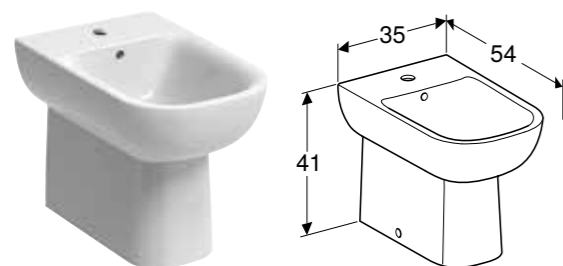

GEBERIT SMYLE GULVSTÅENDE BIDÉ OVERFLATEJEVN, DELVIS SKJULT MONTERING

Egenskaper

Gulvstående • I flukt med veggen • Skjult vanntilkopling • Delvis skjult montering • Skjult feste

Art. nr.	NRF nr.	Farge / overflate	Overløp	B [cm]	H [cm]	T [cm]	NOK/stk.
500.217.01.8	6103519	Hvit / KeraTect	Synlig	35 cm	41 cm	54 cm	2481

I: I ferd med å utløpe