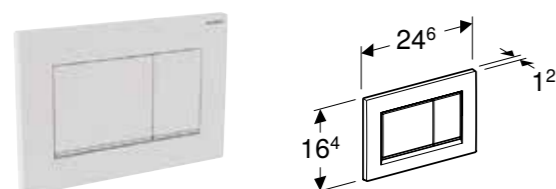

**GEBERIT BETJENINGSPLATE SIGMA30, FOR DOBBELTSKYLL****Egenskaper**

Frontbetjening • Lydisolerte trykkstag, verktøyfri rask montering

Art. nr.	NRF nr.	Farge / overflate	Materiale	B [cm]	H [cm]	T [cm]	NOK/stk.
115.883.01.1	6166259	Plate og knapper: hvit matt lakkert, easy-to-clean-belegg Designstriper: hvit	Plast	24,6 cm	16,4 cm	1,2 cm	2341
115.883.11.1	6166261	Plate og knapper: hvit Designstriper: hvit matt	Plast	24,6 cm	16,4 cm	1,2 cm	1518
115.883.14.1	6166601	Plate og knapper: svart matt lakkert, easy-to-clean-belegg Designstriper: blankforkrommet	Plast	24,6 cm	16,4 cm	1,2 cm	2106
115.883.16.1	6166262	Plate og knapper: svart matt lakkert, easy-to-clean-belegg Designstriper: svart	Plast	24,6 cm	16,4 cm	1,2 cm	2341
115.883.DW.1	6166263	Plate og knapper: svart Designstriper: svart matt	Plast	24,6 cm	16,4 cm	1,2 cm	1778
115.883.JQ.1	6166602	Plate og knapper: matt krom lakkert, easy-to-clean-belegg Designstriper: blankforkrommet	Plast	24,6 cm	16,4 cm	1,2 cm	2295
115.883.JT.1	6166599	Plate og knapper: hvit matt lakkert, easy-to-clean-belegg Designstriper: blankforkrommet	Plast	24,6 cm	16,4 cm	1,2 cm	2106
115.883.KH.1	6166736	Plate og knapper: blankforkrommet Designstriper: matt forkrommet	Plast	24,6 cm	16,4 cm	1,2 cm	1631
115.883.KJ.1	6166737	Plate og knapper: hvit Designstriper: blankforkrommet	Plast	24,6 cm	16,4 cm	1,2 cm	1206
115.883.KK.1	6166738	Plate og knapper: hvit Designstriper: forgyllet	Plast	24,6 cm	16,4 cm	1,2 cm	1454
115.883.KL.1	6166739	Plate: hvit Knapper og designstriper: matt forkrommet	Plast	24,6 cm	16,4 cm	1,2 cm	1454
115.883.KM.1	6166741	Plate og knapper: svart Designstriper: blankforkrommet	Plast	24,6 cm	16,4 cm	1,2 cm	1454
115.883.KN.1	6166742	Plate og knapper: matt forkrommet Designstriper: blankforkrommet	Plast	24,6 cm	16,4 cm	1,2 cm	1631