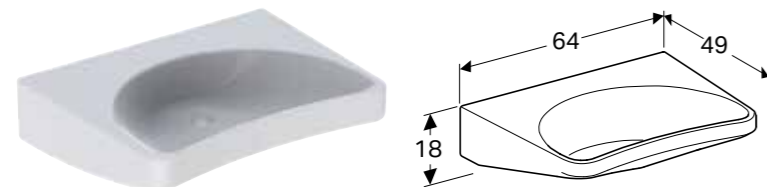

### Egenskaper

Ergonomisk utformet front • Universell utforming • Flat servant

Art. nr.	NRF nr.	Farge / overflate	Kranhull	Overløp	H [cm]	T [cm]	NOK/stk.
<b>B / Bredde: 64 cm</b>							
251060000	6159246	Hvit	Uten	Uten	18 cm	49 cm	3769
251060600	6159247	Hvit / KeraTect	Uten	Uten	18 cm	49 cm	4543