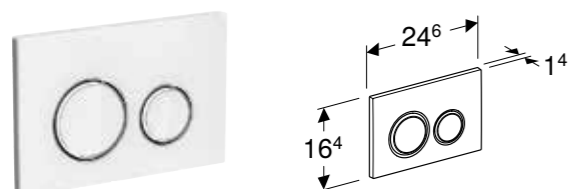

GEBERIT BETJENINGSPLATE SIGMA21, FOR DOBBELTSKYLL, METALLFARGE FORKROMMET

Egenskaper

Frontbetjening • Lydisolerte trykkstag, verktøyfri rask montering

Art. nr.	NRF nr.	Farge / overflate	Materiale	B [cm]	H [cm]	T [cm]	NOK/stk.
115.884.00.1	6166147	Bunnplate og designringer: forkrommet Dekkplate og knapper: kundespesifikt	Støpt sink	24,6 cm	16,4 cm	1 cm	2940
115.884.JK.1	6166332	Bunnplate og designringer: forkrommet Dekkplate og knapper: lava	Støpt sink / glass	24,6 cm	16,4 cm	1,4 cm	3674
115.884.JL.1	6166333	Bunnplate og designringer: forkrommet Dekkplate og knapper: sandgrå	Støpt sink / glass	24,6 cm	16,4 cm	1,4 cm	3674
115.884.JM.1	6165817	Bunnplate og designringer: forkrommet Dekkplate og knapper: mustang-skifer (naturprodukt)	Støpt sink / skifer (naturprodukt)	24,6 cm	16,4 cm	1,4 cm	4539
115.884.JV.1	6166197	Bunnplate og designringer: forkrommet Dekkplate og knapper: betongutseende	Støpt sink / porselen	24,6 cm	16,4 cm	1,4 cm	4089
115.884.JX.1	6166196	Bunnplate og designringer: forkrommet Dekkplate og knapper: amerikansk nøttetre (naturprodukt)	Støpt sink / tre (naturprodukt)	24,6 cm	16,4 cm	1,4 cm	6744
115.884.SI.1	6165814	Bunnplate og designringer: forkrommet Dekkplate og knapper: hvit	Støpt sink / glass	24,6 cm	16,4 cm	1,4 cm	3674
115.884.SJ.1	6165815	Bunnplate og designringer: forkrommet Dekkplate og knapper: svart	Støpt sink / glass	24,6 cm	16,4 cm	1,4 cm	3674
115.884.TG.1	6165816	Bunnplate og designringer: forkrommet Dekkplate og knapper: sand	Støpt sink / glass	24,6 cm	16,4 cm	1,4 cm	3674

N: Ny, kan leveres fra juni 2021; IF: I ferd med å utløpe fra april 2021