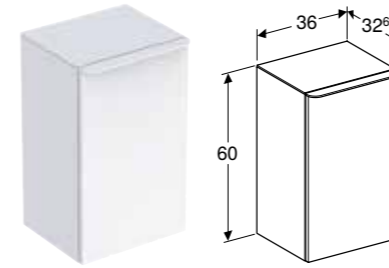

GEBERIT SMYLE SQUARE SIDESKAP MED ÉN DØR

Egenskaper

Vegghengt • Kan kombineres med halvhøyt skap for å danne et høyskap • Med én dør • Åpnes ved hjelp av håndtak • Dør med dempingsmekanisme • Med én flyttbar hylle • Fuktbestandig • Topplate av glass • Leveres ferdigmontert

Art. nr.	NRF nr.	Farge / overflate	B [cm]	H [cm]	T [cm]	NOK/stk.
Dør: Hengslene høyre						
500.359.00.1	7032071	Skrog og front: hvit høyglans Håndtak: hvitt / pulverbelagt matt	36 cm	60 cm	32,6 cm	3758
500.359.JK.1	7032068	Skrog og front: lava, matt lakkert Håndtak: lava / pulverbelagt matt	36 cm	60 cm	32,6 cm	3758
500.359.JL.1	7032073	Skrog og front: sandgrå / lakkert høyglans Håndtak: sandgrå / pulverbelagt matt	36 cm	60 cm	32,6 cm	3758
500.359.JR.1	7032075	Skrog og front: valnøtt hickory / melamin trestruktur Håndtak: lava / pulverbelagt matt	36 cm	60 cm	32,6 cm	3758
Dør: Hengslene venstre						
500.360.00.1	7032072	Skrog og front: hvit høyglans Håndtak: hvitt / pulverbelagt matt	36 cm	60 cm	32,6 cm	3758
500.360.JK.1	7032069	Skrog og front: lava, matt lakkert Håndtak: lava / pulverbelagt matt	36 cm	60 cm	32,6 cm	3758
500.360.JL.1	7032074	Skrog og front: sandgrå / lakkert høyglans Håndtak: sandgrå / pulverbelagt matt	36 cm	60 cm	32,6 cm	3758
500.360.JR.1	7032076	Skrog og front: valnøtt hickory / melamin trestruktur Håndtak: lava / pulverbelagt matt	36 cm	60 cm	32,6 cm	3758

Kan kombineres med

- Geberit Smyle Square halvhøyt skap med én dør → s. 324