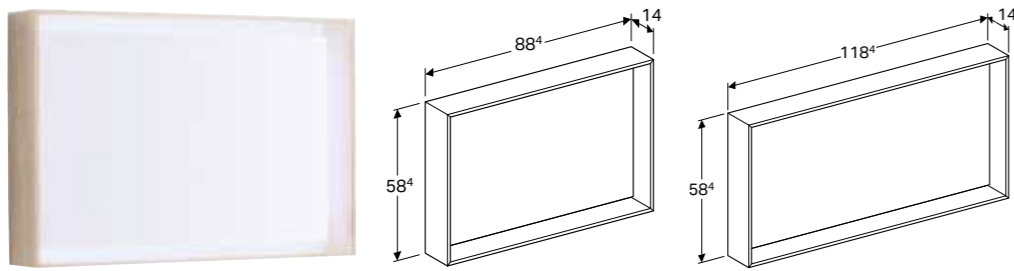

GEBERIT CITTERIO LYSSPEIL

Egenskaper

Speil med LED-lyslister integrert i rammen • Slå lys på/av med veggbryter • Ramme av tre

Art. nr.	NRF nr.	Farge / overflate	H [cm]	T [cm]	Lysstrøm [lm]	Lysfarge	NOK/stk.
B / Bredde: 88,4 cm							
500.572.JI.1	7032012	Eik beige / Melamin trestruktur	58,4 cm	14 cm	2860 lm	4200 K	9563
500.572.JJ.1	7032013	Eik gråbrun / Melamin trestruktur	58,4 cm	14 cm	2860 lm	4200 K	9563
B / Bredde: 118,4 cm							
500.570.JI.1	7032014	Eik beige / Melamin trestruktur	58,4 cm	14 cm	3640 lm	4200 K	10681
500.570.JJ.1	7032015	Eik gråbrun / Melamin trestruktur	58,4 cm	14 cm	3640 lm	4200 K	10681