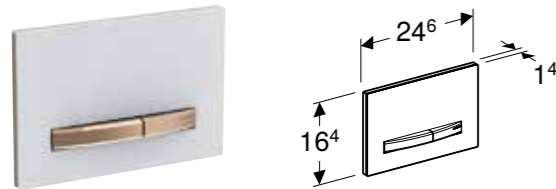

GEBERIT BETJENINGSPLATE SIGMA50, FOR DOBBELTSKYLL, METALLFARGE RØDGULL

Egenskaper

Frontbetjening • Betjeningsknapper og bunnplate med easy-to-clean-belegg • Lydisolerte trykkstag, verktøyfri rask montering

Art. nr.	NRF nr.	Farge / overflate	Materiale	B [cm]	H [cm]	T [cm]	NOK/stk.
115.670.00.2	6166232	Bunnplate og knapper: rødgull Dekkplate: kundespesifikk	Støpt sink	24,6 cm	16,4 cm	1 cm	6164
115.670.11.2	6166233	Bunnplate og knapper: rødgull Dekkplate: hvit	Støpt sink / plast	24,6 cm	16,4 cm	1,3 cm	6164
115.670.DW.2	6166234	Bunnplate og knapper: rødgull Dekkplate: svart	Støpt sink / plast	24,6 cm	16,4 cm	1,3 cm	6164
115.670.JM.2	6166235	Bunnplate og knapper: rødgull Dekkplate: mustang-skifer	Støpt sink / skifer (naturprodukt)	24,6 cm	16,4 cm	1,4 cm	7760
115.670.JV.2	6166236	Bunnplate og knapper: rødgull Dekkplate: betongutseende	Støpt sink / porselen	24,6 cm	16,4 cm	1,4 cm	7760
115.670.JX.2	6166237	Bunnplate og knapper: rødgull Dekkplate: amerikansk nøttetre	Støpt sink / tre (naturprodukt)	24,6 cm	16,4 cm	1,4 cm	10704