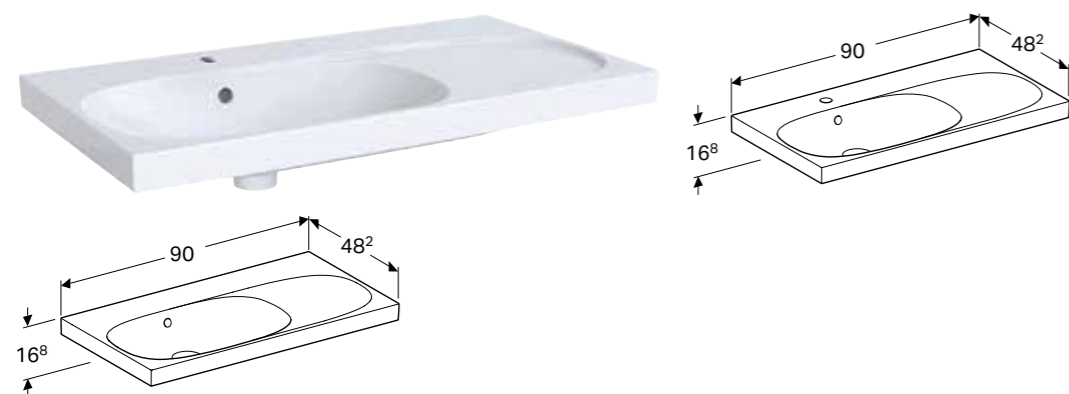

GEBERIT ACANTO SERVANT MED AVSETTINGSPLASS HØYRE, ENKELT FESTE

Egenskaper

Kan monteres med servantskap • Asymmetrisk • Monteringsvennlig med Geberit veggfeste EFF1 for servant

Art. nr.	NRF nr.	Farge / overflate	Kranhull	Overløp	Oppbevaringsområde	H [cm]	T [cm]	NOK/stk.
B / Bredde: 90 cm								
500.625.01.2	6159447	Hvit	Midten	Synlig	Høyre	16,8 cm	48,2 cm	6464
500.625.01.8	6159446	Hvit / KeraTect	Midten	Synlig	Høyre	16,8 cm	48,2 cm	7163
500.626.01.2	6159445	Hvit	Uten	Synlig	Høyre	16,8 cm	48,2 cm	6464
500.626.01.8	6159444	Hvit / KeraTect	Uten	Synlig	Høyre	16,8 cm	48,2 cm	7163

Kan kombineres med

- Geberit Acanto underskap til servant, med én skuff, én innvendig skuff og vannlås → s. 290