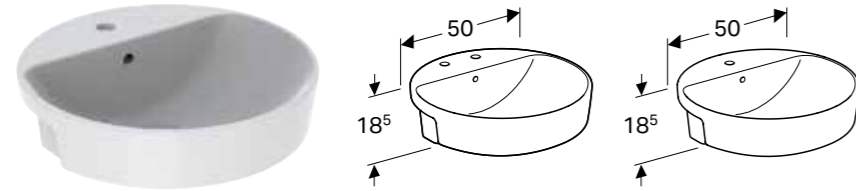

GEBERIT VARIFORM DELVIS NEDFELLING SERVANT RUND

Egenskaper

Rund • Enkel montering takket være medfølgende utskjæringsmal

Art. nr.	NRF nr.	Farge / overflate	Kranhull	Overløp	H [cm]	NOK/stk.
500.783.01.2	6159411	Hvit	Venstre og høyre	Synlig	18,5 cm	1910
500.783.00.2	6159412	Hvit / KeraTect	Venstre og høyre	Synlig	18,5 cm	2548
500.782.01.2	6159408	Hvit	Midten	Synlig	18,5 cm	1910
500.782.00.2	6159409	Hvit / KeraTect	Midten	Synlig	18,5 cm	2548