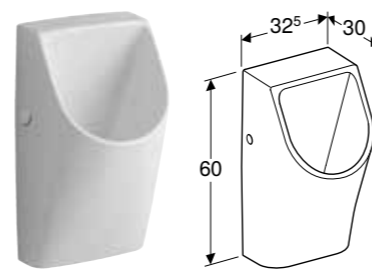

GEBERIT RENOVA PLAN VANNFRITT, UTLØP BAKOVER

Egenskaper

Vegghengt • Uten spylekant • Skjult avløp • Skjult feste

Art. nr.	NRF nr.	Farge / overflate	Avløp	B [cm]	H [cm]	T [cm]	NOK/stk.
235170000	6110117	Hvit	Bakover	32,5 cm	60 cm	30 cm	4006
235170600	6110118	Hvit / KeraTect	Bakover	32,5 cm	60 cm	30 cm	4623

Kan leveres fra april 2021