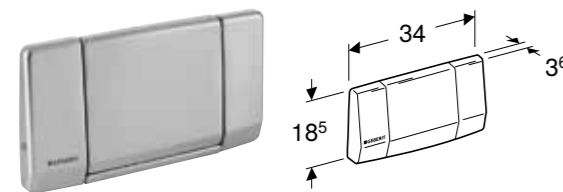

GEBERIT BETJENINGSPLATE HIGHLINE, FOR SKYLL-STOPP-SKYLL, KAN SKRUES

Egenskaper
Frontbetjening

Art. nr.	NRF nr.	Farge / overflate	Materiale	B [cm]	H [cm]	T [cm]	NOK/stk.
115.151.00.1	6166518	Syrefast stål børstet	Syrefast stål	34 cm	18,5 cm	3,6 cm	2301