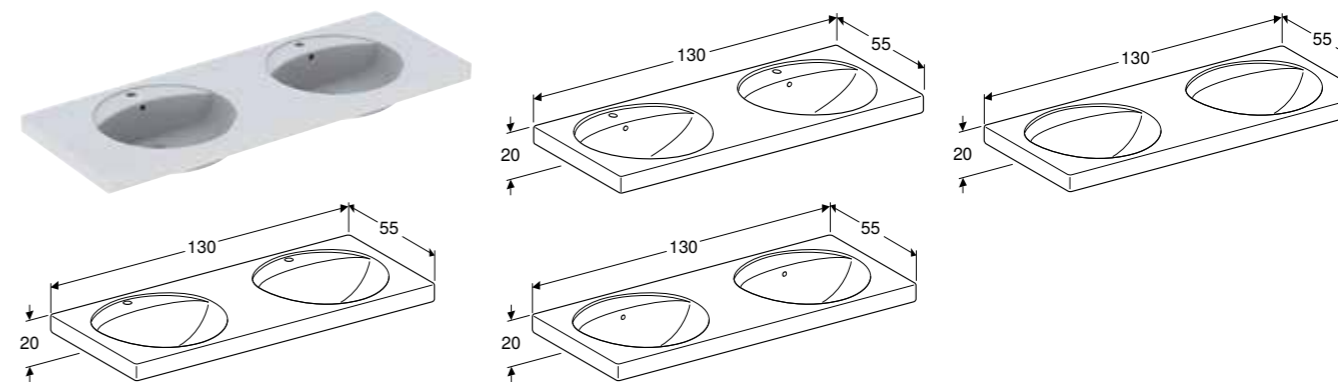

GEBERIT DOBBELSERVANT PRECIOSA

Egenskaper

Forsenket kranhullbenk

Art. nr.	NRF nr.	Farge / overflate	Kranhull	Overløp	H [cm]	T [cm]	NOK/stk.
B / Bredde: 130 cm							
133200000	6159094	Hvit	Midten	Synlig	20 cm	55 cm	10626
133200600	6159098	Hvit / KeraTect	Midten	Synlig	20 cm	55 cm	11325
133230000	6159093	Hvit	Midten	Uten	20 cm	55 cm	10899
133230600	6159097	Hvit / KeraTect	Midten	Uten	20 cm	55 cm	11598
133220000	6159092	Hvit	Uten	Synlig	20 cm	55 cm	10899
133220600	6159096	Hvit / KeraTect	Uten	Synlig	20 cm	55 cm	11598
133240000	6159091	Hvit	Uten	Uten	20 cm	55 cm	10899
133240600	6159095	Hvit / KeraTect	Uten	Uten	20 cm	55 cm	11598