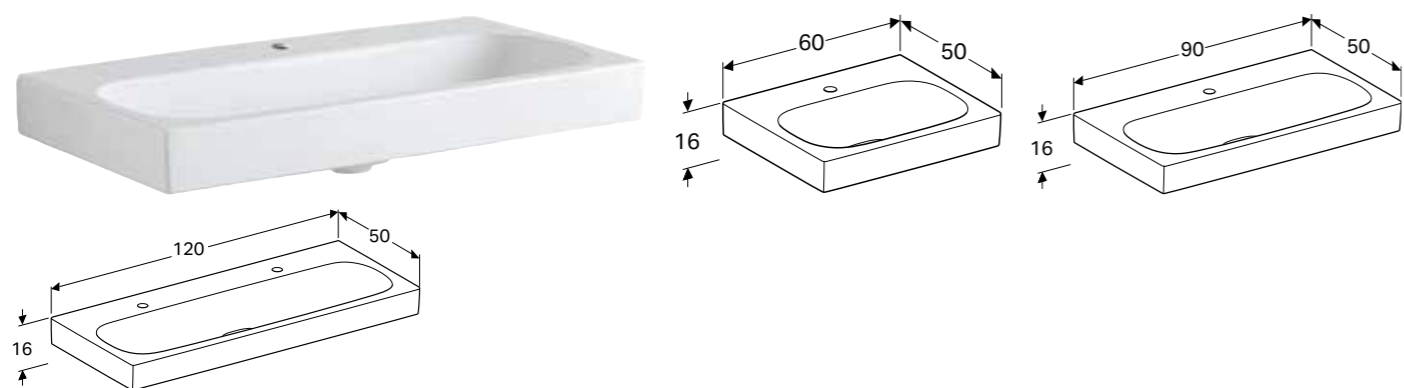

GEBERIT CITTERIO SERVANT

Egenskaper

Kan monteres med servantskap • Passer til Geberit servanttilkobling Clou

Art. nr.	NRF nr.	Farge / overflate	Kranhull	Overløp	Bredde underskap [cm]	H [cm]	T [cm]	NOK/stk.
B / Bredde: 60 cm								
500.544.01.1	6159066	Hvit / KeraTect	Midten	Uten	58,4 cm	16 cm	50 cm	4188
B / Bredde: 90 cm								
500.547.01.1	6159067	Hvit / KeraTect	Midten	Uten	88,4 cm	16 cm	50 cm	6815
B / Bredde: 120 cm								
500.553.01.1	6159069	Hvit / KeraTect	Venstre og høyre	Uten	118,4 cm	16 cm	50 cm	8970

Kan kombineres med

- Geberit Citterio underskap til servant, med én skuff → s. 235