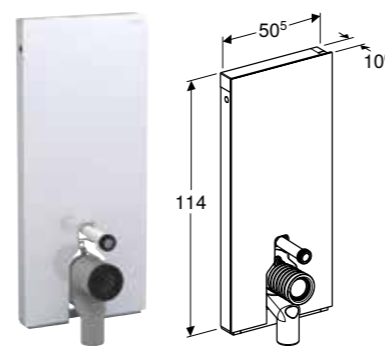

GEBERIT MONOLITH MODUL FOR GULVSTÅENDE TOALET, 114 CM, FRONTKLEDNING I GLASS

Egenskaper

Dobbeltskyll • Utligning av byggtoleranser mulig • Sisterne, fullt isolert mot kondens • Endepanel av børstet aluminium • Selvbærende • Justerbar spylemengde • Vanntilkopling på midten bak • Vanntilkopling på siden mulig med tilbehør • Vanntilkopling nede

Art. nr.	NRF nr.	Farge / overflate	B [cm]	H [cm]	T [cm]	NOK/stk.
131.033.SI.5	6166131	Frontpanel: glass hvit Endepanel: Aluminium	50,5 cm	114 cm	10,6 cm	13543