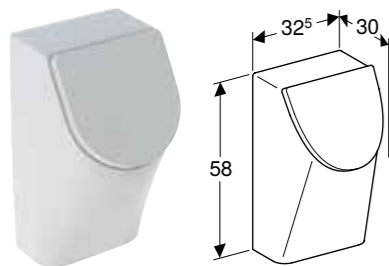

GEBERIT RENOVA PLAN URINAL MED TOALETTLØK, TILLØP BAKFRA, UTLØP BAKOVER

Egenskaper

Vegghengt • Med spylekant • Skjult vannlås • Skjult feste

Art. nr.	NRF nr.	Farge / overflate	Avløp	Innløp	B [cm]	H [cm]	T [cm]	NOK/stk.
235120000	6110115	Hvit	Bakover	Bak	32,5 cm	58 cm	30 cm	3844
235120600	6110116	Hvit / KeraTect	Bakover	Bak	32,5 cm	58 cm	30 cm	4460

N: Ny, kan leveres fra april 2021

Prisene er anbefalte veiledende priser inklusive mva. og gjelder fra 01.01.2021.
Vi tar forbehold om eventuelle trykkfeil og endringer i sortimentet.
Av trykktekniske årsaker kan farger avvike noe fra hvordan de blir oppfattet i virkeligheten.