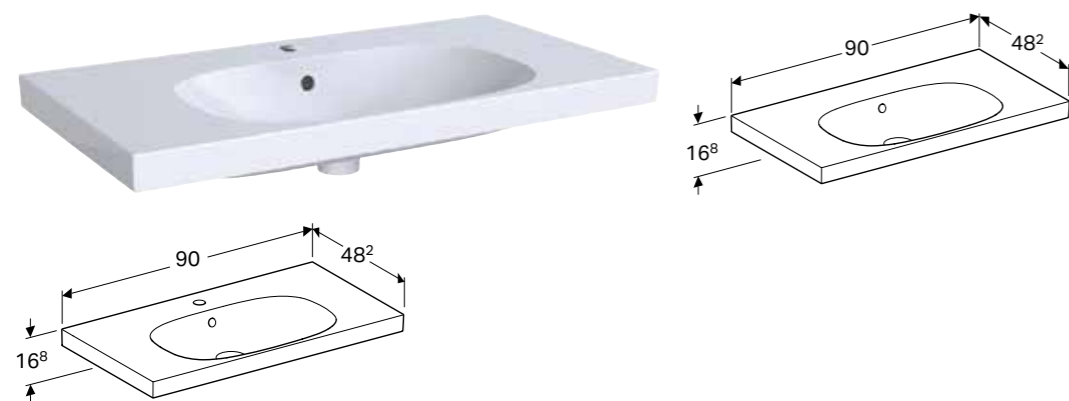

GEBERIT ACANTO SERVANT MED AVSETTINGSPLASS, ENKELT FESTE

Egenskaper

Kan monteres med servantskap • Monteringsvennlig med Geberit veggfeste EFF1 for servant • Med avsettingsplass

Art. nr.	NRF nr.	Farge / overflate	Kranhull	Overløp	Bredde underskap [cm]	H [cm]	T [cm]	NOK/stk.
B / Bredde: 90 cm								
500.623.01.2	6159406	Hvit	Midten	Synlig	89 cm	16,8 cm	48,2 cm	5334
500.623.01.8	6159405	Hvit / KeraTect	Midten	Synlig	89 cm	16,8 cm	48,2 cm	6031
500.624.01.2	6159404	Hvit	Uten	Synlig	89 cm	16,8 cm	48,2 cm	5334
500.624.01.8	6159403	Hvit / KeraTect	Uten	Synlig	89 cm	16,8 cm	48,2 cm	6031

Kan kombineres med

- Geberit Acanto underskap til servant, med én skuff, én innvendig skuff og vannlås → s. 290