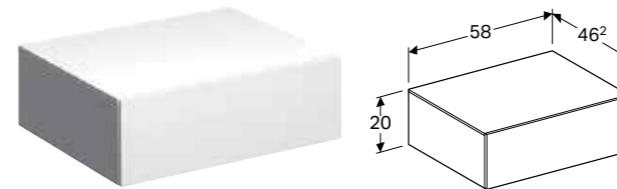

GEBERIT XENO² SIDESKAP MED ÉN SKUFF

Egenskaper

Vegghengt • Med én skuff • Åpne med push open-mekanisme • Fuktbestandig • Leveres ferdigmontert

Art. nr.	NRF nr.	Farge / overflate	B [cm]	H [cm]	T [cm]	NOK/stk.
500.507.01.1	7032054	Hvit / Lakkert høyblank	58 cm	20 cm	46,2 cm	7130
500.507.00.1	7032055	Gråbeige / Lakkert matt	58 cm	20 cm	46,2 cm	7130
500.507.43.1	7032056	Sculturagrå / Melamin trestruktur	58 cm	20 cm	46,2 cm	6576