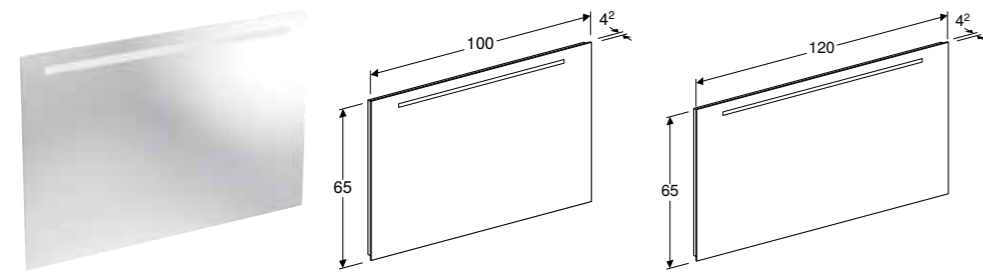

GEBERIT OPTION BASIC LYSSPEIL, BELYSNING OPPE

Egenskaper

Passer til alle badromsserier • LED-belysning • Bryter mekanisk

Art. nr.	NRF nr.	B [cm]	H [cm]	T [cm]	Lysstrøm [lm]	Lysfarge	NOK/stk.
500.584.00.1	7032082	100 cm	65 cm	4,2 cm	1600 lm	4200 K	4785
500.585.00.1	7032083	120 cm	65 cm	4,2 cm	1600 lm	4200 K	5133