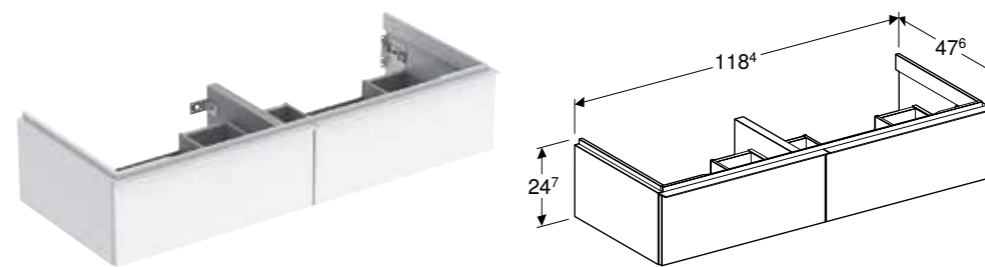

GEBERIT ICON UNDERSKAP TIL DOBBELSERVANT, MED TO SKUFFER

Egenskaper

Vegghengt • Med to skuffer • Åpnes ved hjelp av håndtak • Utskiftbart håndtak • Selvlukkende skuff • Skuff uten utsparing for vannlås • Fuktbestandig • Leveres ferdigmontert

Art. nr.	NRF nr.	Farge / overflate	B [cm]	H [cm]	T [cm]	NOK/stk.
Bredde servant: 120 cm						
502.314.01.1	7039857	Skrog og front: hvit høyglans Håndtak: hvitt / pulverbelagt matt	118,4 cm	24,7 cm	47,6 cm	8025
502.314.01.2	7039858	Skrog og front: hvit høyglans Håndtak: blankforkrommet	118,4 cm	24,7 cm	47,6 cm	8025
502.314.01.3	7039859	Skrog og front: hvit / lakkert matt Håndtak: hvitt / pulverbelagt matt	118,4 cm	24,7 cm	47,6 cm	8025
502.314.JH.1	7039861	Skrog og front: eik/melamin trestruktur Håndtak: lava / pulverbelagt matt	118,4 cm	24,7 cm	47,6 cm	8025
502.314.JK.1	7039862	Skrog og front: lava, matt lakkert Håndtak: lava / pulverbelagt matt	118,4 cm	24,7 cm	47,6 cm	8025
502.314.JL.1	7039863	Skrog og front: sandgrå / lakkert høyglans Håndtak: sandgrå / pulverbelagt matt	118,4 cm	24,7 cm	47,6 cm	8025
502.314.JR.1	7039864	Skrog og front: valnøtt hickory / melamin trestruktur Håndtak: lava / pulverbelagt matt	118,4 cm	24,7 cm	47,6 cm	8025

Kan leveres fra april 2021

Kan kombineres med

- Geberit iCon sideskap med to skuffer → s. 271
- Geberit Option Plus lysspeil med direkte og indirekte belysning → s. 392
- Geberit Option Plus speilskap med belysning og tre dører → s. 394