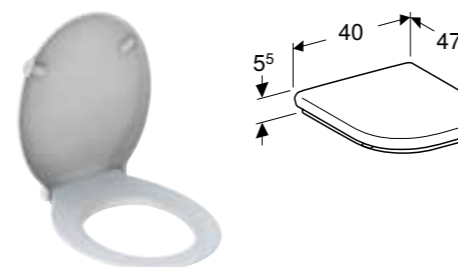

GEBERIT RENOVA COMFORT TOALETTSETE UNIVERSELL UTFORMING, ANTIBAKTERIELL, FESTING OVENFRA

Egenskaper

Universell utforming • Hengselaksel av rustfritt stål, gjennomgående • Toalettlokk overlappende • Antibakteriell

Art. nr.	NRF nr.	Farge / overflate	Soft Close	NOK/stk.
500.679.01.1	6191737	Hvit	Nei	1236
500.679.01.2	6191738	Karminrød	Nei	1301

Kan leveres fra april 2021

Kan kombineres med

- Geberit Renova Comfort vegghengt toalett, forlenget framspring, delvis lukket form, Rimfree → s. 386
- Geberit Renova vegghengt toalett, delvis lukket form, Rimfree → s. 377
- Geberit Renova vegghengt toalett, Rimfree → s. 376
- Geberit Renova Comfort vegghengt toalett, forhøyet, skjult montering, Rimfree → s. 386