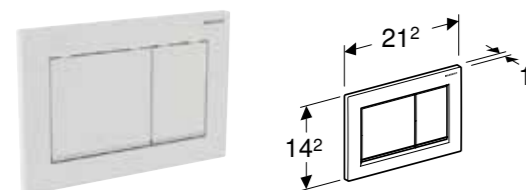

GEBERIT BETJENINGSPLATE OMEGA30, FOR DOBBELTSKYLL

Egenskaper

Topp-/frontbetjening • Lydisolerte trykkstøt, verktøyfri rask montering

Art. nr.	NRF nr.	Farge / overflate	Materiale	B [cm]	H [cm]	T [cm]	NOK/stk.
115.080.JQ.1	6166209	Plate og knapper: matt krom lakkert, easy-to-clean-belegg Designstriper: blankforkrommet	Plast	21,2 cm	14,2 cm	1 cm	2459
115.080.KH.1	6166056	Plate og knapper: blankforkrommet Designstriper: matt forkrommet	Plast	21,2 cm	14,2 cm	1 cm	1841
115.080.KJ.1	6166057	Plate og knapper: hvit Designstriper: blankforkrommet	Plast	21,2 cm	14,2 cm	1 cm	1306
115.080.KK.1	6166058	Plate og knapper: hvit Designstriper: forgyllet	Plast	21,2 cm	14,2 cm	1 cm	1508
115.080.KL.1	6166059	Plate: hvit Knapper og designstriper: matt forkrommet	Plast	21,2 cm	14,2 cm	1 cm	1508
115.080.KM.1	6166061	Plate og knapper: svart Designstriper: blankforkrommet	Plast	21,2 cm	14,2 cm	1 cm	1508
115.080.KN.1	6166062	Plate og knapper: matt forkrommet Designstriper: blankforkrommet	Plast	21,2 cm	14,2 cm	1 cm	1841