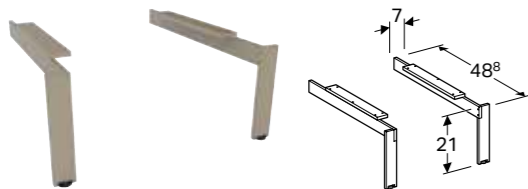

GEBERIT CITTERIO SETT STØTTEBEN

Art. nr.	NRF nr.	Farge / overflate	NOK/stk.
500.573.39.1	7032339	Champagne	3194