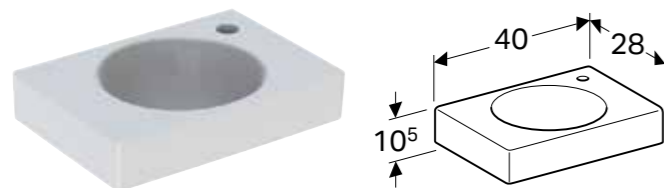

GEBERIT SERVANT PRECIOSA II

Art. nr.	NRF nr.	Farge / overflate	Kranhull	Overløp	H [cm]	T [cm]	NOK/stk.
B / Bredde: 40 cm							
273240000	6159052	Hvit	Høyre	Uten	10,5 cm	28 cm	1551
273240600	6159053	Hvit / KeraTect	Høyre	Uten	10,5 cm	28 cm	2250