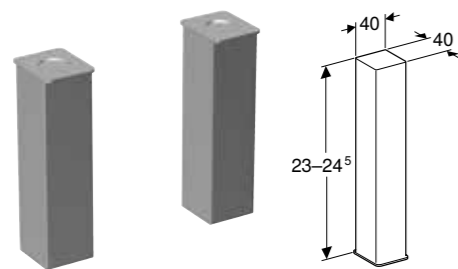

GEBERIT SETT STØTTEBEN

Egenskaper
Høydejusterbar

Art. nr.	NRF nr.	Farge / overflate	H [cm]	NOK/stk.
501.919.00.1	7039927	Forkrommet	23-24,5 cm	469

Kan leveres fra april 2021