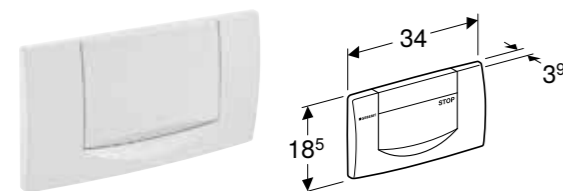

GEBERIT BETJENINGSPLATE 200F, FOR SKYLL-STOPP-SKYLL

Egenskaper
Frontbetjening

Art. nr.	NRF nr.	Farge / overflate	Materiale	B [cm]	H [cm]	T [cm]	NOK/stk.
115.222.11.1	6166534	Alpehvit	Plast	34 cm	18,5 cm	3,9 cm	621
115.222.21.1	6165891	Blankforkrommet	Plast	34 cm	18,5 cm	3,9 cm	1156
115.222.46.1	6166535	Matt forkrommet	Plast	34 cm	18,5 cm	3,9 cm	934