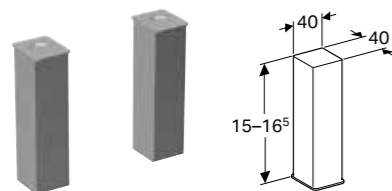

GEBERIT SETT STØTTEBEN

Egenskaper

Høydejusterbar

Art. nr.	NRF nr.	Farge / overflate	H [cm]	NOK/stk.
500550000	7039941	Forkrommet	15-16,5 cm	318

Kan leveres fra april 2021