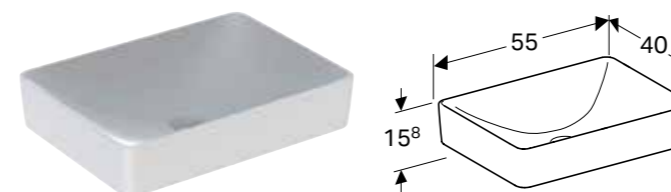

GEBERIT VARIFORM TOPPMONTERT SERVANT FIRKANTET

Egenskaper

Passer til alle VariForm baderommøbler • Rektangulær • Enkel montering takket være medfølgende utskjæringsmal

Art. nr.	NRF nr.	Farge / overflate	Kranhull	Overløp	H [cm]	T [cm]	NOK/stk.
B / Bredde: 55 cm							
500.779.01.2	6159328	Hvit	Uten	Uten	15,8 cm	40 cm	2198
500.779.00.2	6159331	Hvit / KeraTect	Uten	Uten	15,8 cm	40 cm	2835

Kan kombineres med

- Geberit VariForm underskap for toppmontert servant, med én skuff, avsetningsplass og vannlås → s. 311
- Geberit VariForm underskap for toppmontert servant, med to skuffer, avsetningsplass og vannlås → s. 312
- Geberit VariForm underskap for toppmontert servant, med tre skuffer, avsetningsplass og vannlås → s. 313