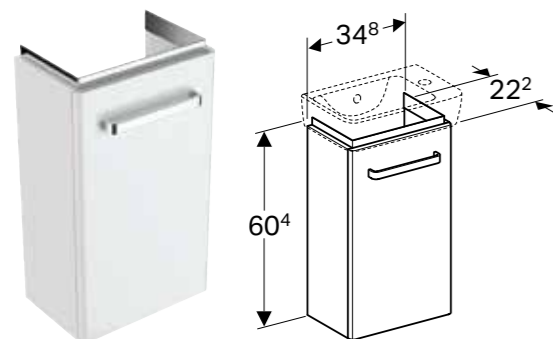

GEBERIT RENOVA COMPACT UNDERSKAP FOR SERVANT, MED ÉN DØR, KOMPACT DYBDE

Egenskaper

Vegghengt • Med én dør • Åpnes ved hjelp av håndtak • Dør med dempingsmekanisme • Med én flyttbar hylle • Vendbar dør på venstre eller høyre side • Fuktbestandig • Kan utstyres med støtteben • Front av MDF • Leveres ferdigmontert

Art. nr.	NRF nr.	Farge / overflate	B [cm]	H [cm]	T [cm]	NOK/stk.
Bredde servant: 40 cm						
862040000	7039613	Skapskrog: hvit / lakkert matt Front: hvit / lakkert høyblank	34,8 cm	60,4 cm	25,2 cm	4168
862041000	7039614	Skapskrog: lysegrått / lakkert matt Front: lysegrå / lakkert høyblank	34,8 cm	60,4 cm	25,2 cm	4168

Kan leveres fra april 2021

Kan kombineres med

- Geberit Renova Compact servant, kompakt dybde, med avsettingsplass → s. 363
- Geberit Renova Compact servant, kompakt dybde → s. 362
- Geberit Renova Compact lysspeil → s. 370