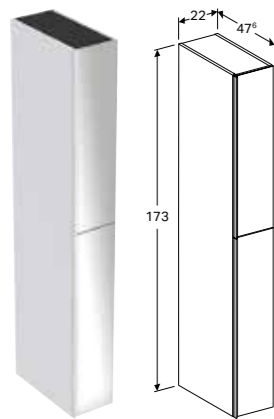

GEBERIT ACANTO HØYSKAP MED TO UTREKKSSKUFFER

Egenskaper

Vegghengt • Med to rom • Åpnes ved hjelp av håndtak • Selvlukkende skuff • Fuktbestandig • Front av sponplate med glassdeksel • Leveres ferdigmontert

Art. nr.	NRF nr.	Farge / overflate	H [cm]	T [cm]	NOK/stk.
B / Bredder: 22 cm					
500.638.01.2	7032059	Skapskrog: hvit / lakkert høyblank Utrekksskuffer: hvitt / glass blankt	173 cm	47,6 cm	11960
500.638.JL.2	7032061	Skapskrog: sandgrå / lakkert matt Utrekksskuffer: sandgrå / glass blankt	173 cm	47,6 cm	11960
500.638.JK.2	7032057	Skapskrog: lava / lakkert matt Utrekksskuffer: lava / glass blankt	173 cm	47,6 cm	11960
500.638.16.1	7032058	Skapskrog: svart / lakkert matt Utrekksskuffer: svart / glass blankt	173 cm	47,6 cm	11960