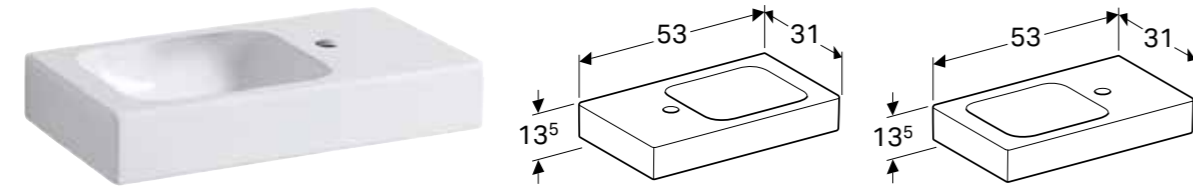

GEBERIT ICON SERVANT MED AVSETTINGSPLASS

Egenskaper

Kan monteres med servantskap • Asymmetrisk • Med avsettingsplass

Art. nr.	NRF nr.	Farge / overflate	Kranhull	Overløp	Oppbevaringsområde	H [cm]	T [cm]	NOK/stk.
B / Bredde: 53 cm								
124053000	6057784	Hvit	Høyre	Uten	Høyre	13,5 cm	31 cm	2369
124053600	6057785	Hvit / KeraTect	Høyre	Uten	Høyre	13,5 cm	31 cm	3073
124153000	6057803	Hvit	Venstre	Uten	Venstre	13,5 cm	31 cm	2369
124153600	6057804	Hvit / KeraTect	Venstre	Uten	Venstre	13,5 cm	31 cm	3073

Kan leveres fra april 2021

Kan kombineres med

• Geberit iCon underskap til servant, med én skuff → s. 261