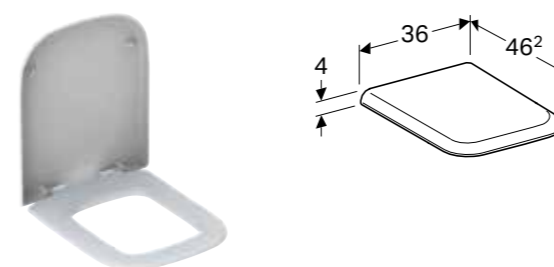

Art. nr.	NRF nr.	Farge / overflate	B [cm]	H [cm]	T [cm]	NOK/stk.
201460600	6123011	Hvit / KeraTect	36 cm	37,5 cm	54 cm	5263

**Kan kombineres med**

• Geberit myDay toalettsete → s. 249

**GEBERIT MYDAY TOALETTSETE****Egenskaper**