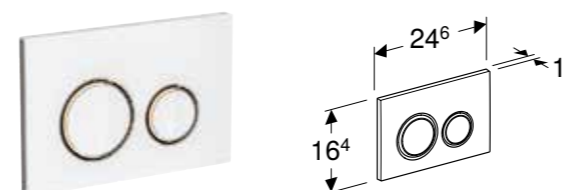

GEBERIT BETJENINGSPLATE SIGMA21, FOR DOBBELTSKYLL, METALLFARGE RØDGULL

Egenskaper

Frontbetjening • Bunnplate easy-to-clean-belegg • Lydisolerte trykkstag, verktøyfri rask montering

Art. nr.	NRF nr.	Farge / overflate	Materiale	B [cm]	H [cm]	T [cm]	NOK/stk.
115.650.00.1	6166212	Bunnplate og designringer: rødgull Dekkplate og knapper: kundespesifikt	Støpt sink	24,6 cm	16,4 cm	1 cm	6164
115.650.JM.1	6166213	Bunnplate og designringer: rødgull Dekkplate og knapper: mustang-skifer (naturprodukt)	Støpt sink / skifer (naturprodukt)	24,6 cm	16,4 cm	1,4 cm	7760
115.650.JV.1	6166214	Bunnplate og designringer: rødgull Dekkplate og knapper: betongutseende	Støpt sink / porselen	24,6 cm	16,4 cm	1,4 cm	7760
115.650.JX.1	6166215	Bunnplate og designringer: rødgull Dekkplate: amerikansk nøttetre (naturprodukt)	Støpt sink / tre (naturprodukt)	24,6 cm	16,4 cm	1,4 cm	10704
115.650.SI.1	6166216	Bunnplate og designringer: rødgull Dekkplate og knapper: hvit	Støpt sink / glass	24,6 cm	16,4 cm	1,4 cm	6898
115.650.SJ.1	6166217	Bunnplate og designringer: rødgull Dekkplate og knapper: svart	Støpt sink / glass	24,6 cm	16,4 cm	1,4 cm	6898