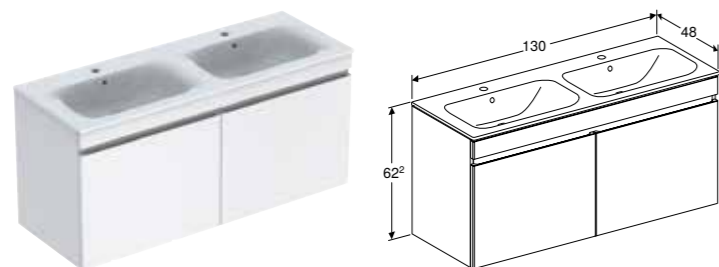

GEBERIT RENOVA PLAN DOBBEL MØBELSERVANT, SMAL KANT, MED TO SKUFFER OG TO INNVENDIGE SKUFFER

Egenskaper

Vegghengt • Med to skuffer • Med to innvendige skuffer • Grep for åpning • Selvlukkende skuff • Servantunderskap av høykomprimert trelags tresponplate • Fuktbestandig • Front av MDF • Leveres ferdigmontert

Art. nr.	NRF nr.	Farge / overflate	Kranhull	Overløp	B [cm]	H [cm]	T [cm]	NOK/stk.
Bredde servant: 130 cm								
501.918.01.1	7039737	Skrog og front: hvit høyglans Servant: hvit	Midten	Synlig	130 cm	62,2 cm	48 cm	16289
501.918.01.8	7039738	Skrog og front: hvit høyglans Servant: hvit/KeraTect	Midten	Synlig	130 cm	62,2 cm	48 cm	17215
501.918.JK.1	7039739	Skrog og front: lava, matt lakkert Servant: hvit	Midten	Synlig	130 cm	62,2 cm	48 cm	16289
501.918.JK.8	7039741	Skrog og front: lava, matt lakkert Servant: hvit/KeraTect	Midten	Synlig	130 cm	62,2 cm	48 cm	17215
501.918.00.1	7039735	Skapskrog: valnøtt hickory lys / foliebelagt Servant: hvit	Midten	Synlig	130 cm	62,2 cm	48 cm	16289
501.918.00.8	7039736	Skapskrog: valnøtt hickory lys / foliebelagt Servant: hvit/KeraTect	Midten	Synlig	130 cm	62,2 cm	48 cm	17215
501.918.JR.1	7039742	Skapskrog: valnøtt hickory / foliebelagt Servant: hvit	Midten	Synlig	130 cm	62,2 cm	48 cm	16289
501.918.JR.8	7039743	Skapskrog: valnøtt hickory / foliebelagt Servant: hvit/KeraTect	Midten	Synlig	130 cm	62,2 cm	48 cm	17215

Kan leveres fra april 2021

Kan kombineres med

- Geberit Option Basic lysspeil, belysning oppe → s. 390
- Geberit Option lysspeil belysning på begge sider → s. 391
- Geberit Option speilskap med belysning og tre dører → s. 393
- Geberit Renova Plan høyskap med to dører og én skuff → s. 352
- Geberit Renova Plan halvhøyt skap med to dører og én skuff → s. 352
- Geberit Renova Plan overskap med én dør → s. 354
- Geberit Renova Plan sideskap med én dør og én skuff → s. 353
- Geberit Renova Plan sideskap med én skuff → s. 353