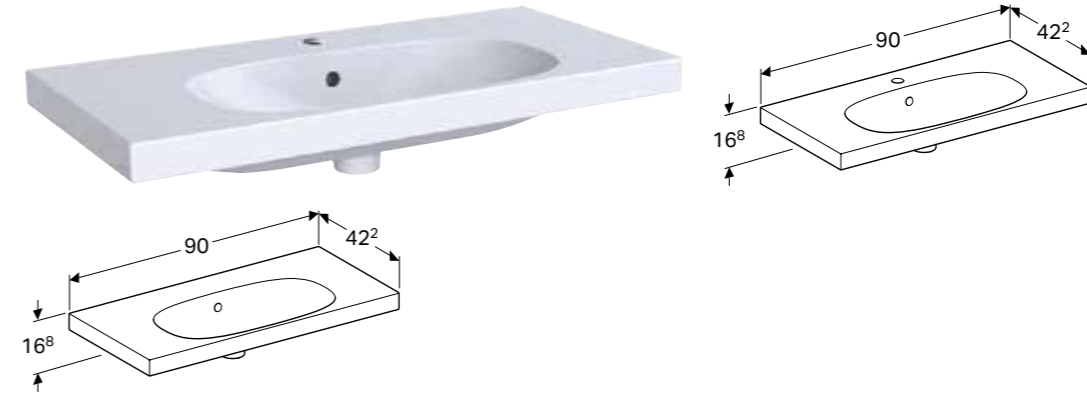

GEBERIT ACANTO SERVANT, KOMPACT DYBDE, MED AVSETTINGSPLASS, ENKELT FESTE

Egenskaper

Kan monteres med servantskap • Kompakt dybde • Monteringsvennlig med Geberit veggfeste EFF1 for servant • Med avsettingsplass

Art. nr.	NRF nr.	Farge / overflate	Kranhull	Overløp	Bredde underskap [cm]	H [cm]	T [cm]	NOK/stk.
B / Bredde: 90 cm								
500.633.01.2	6159376	Hvit	Midten	Synlig	89 cm	16,8 cm	42,2 cm	5754
500.633.01.8	6159375	Hvit / KeraTect	Midten	Synlig	89 cm	16,8 cm	42,2 cm	6453
500.634.01.2	6159374	Hvit	Uten	Synlig	89 cm	16,8 cm	42,2 cm	5754
500.634.01.8	6159373	Hvit / KeraTect	Uten	Synlig	89 cm	16,8 cm	42,2 cm	6453

Kan kombineres med

• Geberit Acanto underskap for servant, med én skuff og én innvendig skuff, kompakt dybde, med vannlås → s. 291