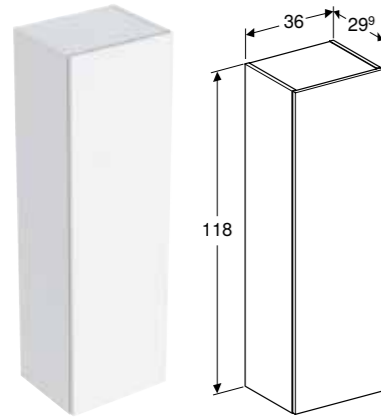

GEBERIT SMYLE SQUARE HALVHØYT SKAP MED ÉN DØR

Egenskaper

Vegghengt • Kan forbindes med sideskapet for å danne et høyskap • Med én dør • Dør med dempingsmekanisme • Flyttbare glasshyller • Vendbar dør på venstre eller høyre side • Speil på innsiden av døren • Fuktbestandig • Leveres ferdigmontert

Art. nr.	NRF nr.	Farge / overflate	B [cm]	H [cm]	T [cm]	NOK/stk.
500.361.00.1	7032127	Hvit / Lakkert høyblank	36 cm	118 cm	29,9 cm	5255
500.361.JK.1	7032126	Lava / Lakkert matt	36 cm	118 cm	29,9 cm	5255
500.361.JL.1	7032128	Sandgrå / Lakkert høyblank	36 cm	118 cm	29,9 cm	5255
500.361.JR.1	7032129	Nøttetre hickory / Melamin trestruktur	36 cm	118 cm	29,9 cm	5255

Kan kombineres med

- Geberit Smyle Square sideskap åpen → s. 326
- Geberit Smyle Square sideskap med én dør → s. 325