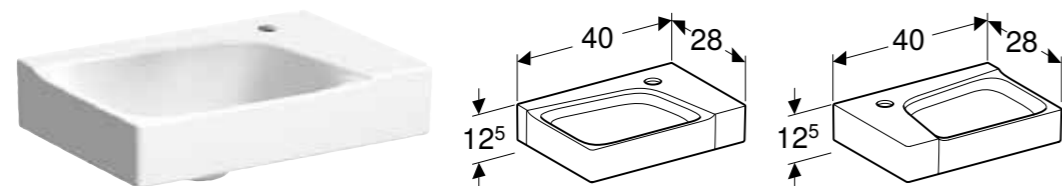

GEBERIT XENO²

GEBERIT XENO² SERVANT

Egenskaper

Kan monteres med servantskap • Asymmetrisk

Art. nr.	NRF nr.	Farge / overflate	Kranhull	Overløp	H [cm]	T [cm]	NOK/stk.
B / Bredde: 40 cm							
500.529.01.1	6159003	Hvit / KeraTect	Høyre	Uten	12,5 cm	28 cm	2085
500.528.01.1	6159004	Hvit / KeraTect	Venstre	Uten	12,5 cm	28 cm	2085

Kan kombineres med

- Geberit Xeno² underskap til servant, med én dør → s. 223