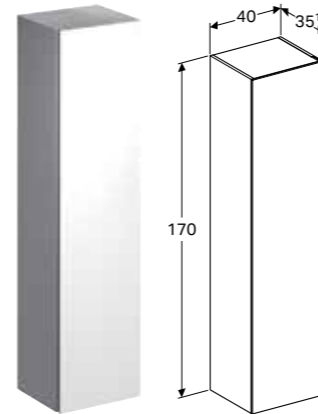

GEBERIT XENO² HØYSKAP MED ÉN DØR OG INNVENDIG SPEIL

Egenskaper

Vegghengt • Med én dør • Dør med dempingsmekanisme • Med to faste hyller • Med fire flyttbare hyller • Vendbar dør på venstre eller høyre side • Fuktbestandig • Speil på innsiden av døren • Leveres ferdigmontert

Art. nr.	NRF nr.	Farge / overflate	B [cm]	H [cm]	T [cm]	NOK/stk.
500.503.01.1	7032144	Hvit / Lakkert høyblank	40 cm	170 cm	35,1 cm	9989
500.503.00.1	7032145	Gråbeige / Lakkert matt	40 cm	170 cm	35,1 cm	9989
500.503.43.1	7032151	Sculturagrå / Melamin trestruktur	40 cm	170 cm	35,1 cm	9168