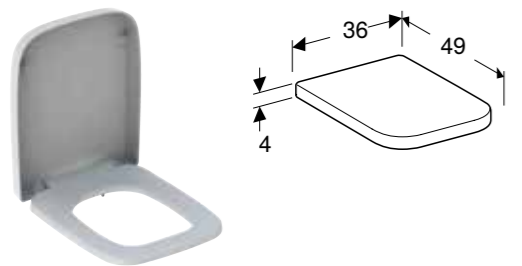

GEBERIT RENOVA PLAN TOALETTSETE, REKTANGULÆR DESIGN, FESTING NEDENFRA

Egenskaper

Toalettlokk av duroplast • Rektangulær design • Toalettlokk overlappende

Art. nr.	NRF nr.	Farge / overflate	Soft Close	NOK/stk.
572110000	6191708	Hvit	Nei	1128

Kan leveres fra april 2021

Kan kombineres med

- Geberit Renova Plan vegghengt toalett, Rimfree → s. 355