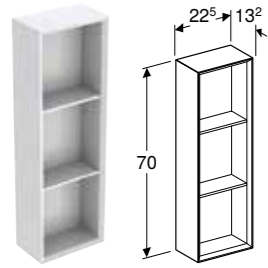

GEBERIT ICON REKTANGULÆR, ÅPEN HYLLE

Egenskaper

Vegghengt • Skjult feste • Med to faste hyller • Fuktbestandig • Leveres ferdigmontert

Art. nr.	NRF nr.	Farge / overflate	H [cm]	T [cm]	NOK/stk.
B / Bredde: 22,5 cm					
502.320.01.1	7039553	Hvit / Lakkert høyblank	70 cm	13,2 cm	3149
502.320.01.3	7039554	Hvit / Lakkert matt	70 cm	13,2 cm	3149
502.320.JH.1	7039555	Eik / Melamin trestruktur	70 cm	13,2 cm	3149
502.320.JK.1	7039556	Lava / Lakkert matt	70 cm	13,2 cm	3149
502.320.JL.1	7039557	Sandgrå / Lakkert høyblank	70 cm	13,2 cm	3149
502.320.JR.1	7039558	Nøttetre hickory / Melamin trestruktur	70 cm	13,2 cm	3149

Kan leveres fra april 2021

Kan kombineres med

- Geberit VariForm underskap for toppmontert servant, med én skuff, avsetningsplass og vannlås → s. 311
- Geberit VariForm underskap for toppmontert servant, med to skuffer, avsetningsplass og vannlås → s. 312
- Geberit VariForm underskap for toppmontert servant, med tre skuffer, avsetningsplass og vannlås → s. 313