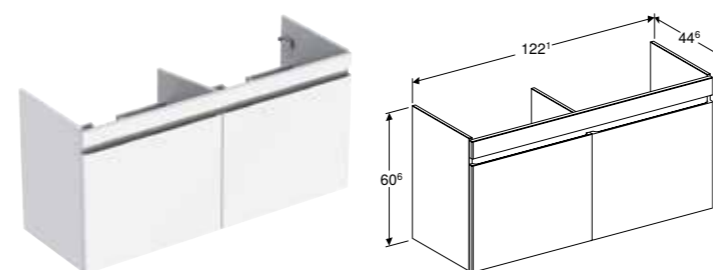

GEBERIT RENOVA PLAN UNDERSKAP FOR DOBBEL SERVANT, MED TO SKUFFER OG TO INNVENDIGE SKUFFER

Egenskaper

Vegghengt • Med to skuffer • Med to innvendige skuffer • Grep for åpning • Selvlukkende skuff • Skuffer uten utsparring for vannlås • Fuktbestandig • Front av MDF • Leveres ferdigmontert

Art. nr.	NRF nr.	Farge / overflate	B [cm]	H [cm]	T [cm]	NOK/stk.
Bredde servant: 130 cm						
501.912.01.1	7039696	Hvit / Lakkert høyblank	122,1	60,6	44,6	8199
501.912.JK.1	7039697	Lava / Lakkert matt	122,1	60,6	44,6	8199
501.912.00.1	7039695	Nøttetre hickory lyst / Folie strukturert	122,1	60,6	44,6	8199
501.912.JR.1	7039698	Nøttetre hickory / Folie strukturert	122,1	60,6	44,6	8199

Kan leveres fra april 2021

Kan kombineres med

- Geberit Option Basic lysspeil, belysning oppe → s. 390
- Geberit Option lysspeil belysning på begge sider → s. 391
- Geberit Option speilskap med belysning og tre dører → s. 393
- Geberit Renova Plan dobbelservant → s. 339
- Geberit servantutløp romsparemodell, med fritt utløp og ventildeksel
- Geberit servantutløp romsparemodell, med utvendig ventilplugg med betjeningspakk → s. 461
- Geberit servantutløp romsparemodell, med fritt utløp og ventildeksel → s. 460
- Geberit servantutløp romsparemodell, med utvendig ventilplugg med trykkbetjening → s. 461

Prisene er anbefalte veiledende priser inklusive mva. og gjelder fra 01.01.2021.

Vi tar forbehold om eventuelle trykkfeil og endringer i sortimentet.

Av trykktekniske årsaker kan farger avvike noe fra hvordan de blir oppfattet i virkeligheten.