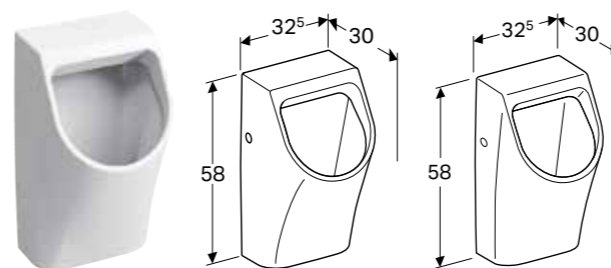

GEBERIT RENOVA PLAN URINAL TILLØP BAKFRA, UTLØP BAKOVER

Egenskaper

Vegghengt • Med spylekant • Skjult vannlås • Skjult feste

Art. nr.	NRF nr.	Farge / overflate	Avløp	Innløp	B [cm]	H [cm]	T [cm]	NOK/stk.
235100000	6110113	Hvit	Bakover	Bak	32,5 cm	58 cm	30 cm	2576
235100600	6110114	Hvit / KeraTect	Bakover	Bak	32,5 cm	58 cm	30 cm	3193