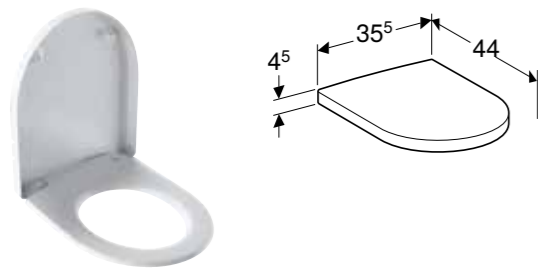

GEBERIT RENOVA PLAN TOALETSETTE, FESTING OVENFRA

Egenskaper

Toalettlokk overlappende

Art. nr.	NRF nr.	Farge / overflate	Soft Close	Quick Release	NOK/stk.
573075000	6191718	Hvit	Nei	Nei	1055
573085000	6191719	Hvit	Ja	Nei	1605

Kan leveres fra april 2021

Kan kombineres med

- Geberit Renova vegghengt toalett, delvis lukket form, Rimfree → s. 377