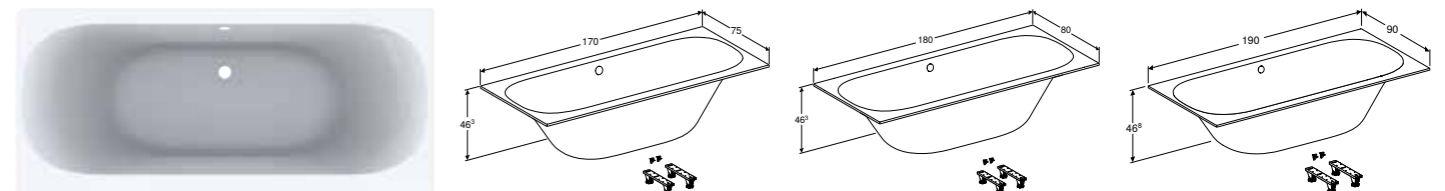

GEBERIT FIRKANTBADEKAR SOANA, DUO MED FØTTER

Egenskaper

Innbyggingsbadekar • Rektangulær • Egnet for to personer • Utløp eksentrisk på midten • Avløpsåpning ø 52 mm

Art. nr.	NRF nr.	Farge / overflate	B [cm]	L [cm]	H [cm]
554.038.01.1	6215319	Hvit / Blank	75 cm	170 cm	45 cm
554.040.01.1	6215322	Hvit / Blank	80 cm	180 cm	45 cm
554.041.01.1	6215323	Hvit / Blank	90 cm	190 cm	45 cm

I: I ferd med å utløpe