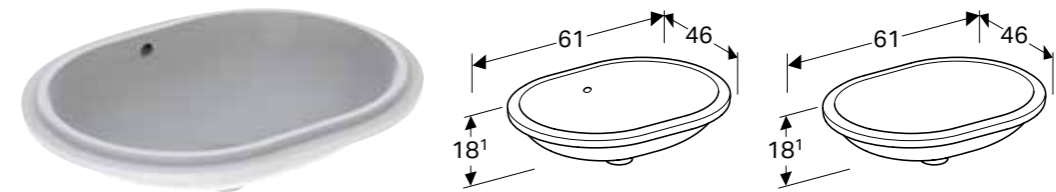

GEBERIT VARIFORM UNDERLIMT SERVANT ELLIPTISK

Egenskaper

Elliptisk • Enkel montering takket være medfølgende utskjæringsmal

Art. nr.	NRF nr.	Farge / overflate	Kranhull	Overløp	H [cm]	T [cm]	NOK/stk.
B / Bredde: 61 cm							
500.756.01.2	6159282	Hvit	Uten	Synlig	18,1 cm	46 cm	1306
500.756.00.2	6159298	Hvit / KeraTect	Uten	Synlig	18,1 cm	46 cm	1943
500.758.01.2	6159278	Hvit	Uten	Uten	18,1 cm	46 cm	1306
500.758.00.2	6159292	Hvit / KeraTect	Uten	Uten	18,1 cm	46 cm	1943