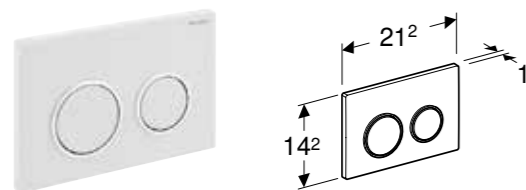

GEBERIT BETJENINGSPLATE OMEGA20, FOR DOBBELTSKYLL

Egenskaper

Topp-/frontbetjening • Lydisolerte trykkstøt, verktøyfri rask montering

Art. nr.	NRF nr.	Farge / overflate	Materiale	B [cm]	H [cm]	T [cm]	NOK/stk.
115.085.JQ.1	6166211	Plate og knapper: matt krom lakkert, easy-to-clean-belegg Designringer: glansforkrommet	Plast	21,2 cm	14,2 cm	1 cm	2459
115.085.KH.1	6166049	Plate og knapper: blankforkrommet Designringer: mattforkrommet	Plast	21,2 cm	14,2 cm	1 cm	1841
115.085.KJ.1	6166051	Plate og knapper: hvit Designringer: glansforkrommet	Plast	21,2 cm	14,2 cm	1 cm	1306
115.085.KK.1	6166052	Plate og knapper: hvit Designringer: forgyllet	Plast	21,2 cm	14,2 cm	1 cm	1508
115.085.KL.1	6166053	Plate: hvit Designringer og knapper: mattforkrommet	Plast	21,2 cm	14,2 cm	1 cm	1508
115.085.KM.1	6166054	Plate og knapper: svart Designringer: glansforkrommet	Plast	21,2 cm	14,2 cm	1 cm	1508
115.085.KN.1	6166055	Plate og knapper: matt forkrommet Designringer: glansforkrommet	Plast	21,2 cm	14,2 cm	1 cm	1841