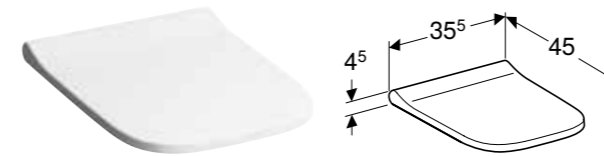

GEBERIT SMYLE SQUARE TOALETSETE I SMALT DESIGN

Egenskaper

Antibakteriell • Slankt design • Toalettlokk overlappende

Art. nr.	NRF nr.	Farge / overflate	Soft Close	Quick Release	NOK/stk.
500.237.01.1	6194023	Hvit	Ja	Nei	1898
500.687.01.1	6194022	Hvit	Ja	Ja	1929
500.238.01.1	6194024	Hvit	Nei	Nei	1425

Kan kombineres med

- Geberit Smyle Square gulvstående toalett, overflatejevnt, skjult montering, Rimfree → s. 330
- Geberit Smyle Square vegghengt toalett, kompakt dybde, skjult montering, Rimfree → s. 329
- Geberit Smyle Square vegghengt toalett, skjult montering, Rimfree → s. 329