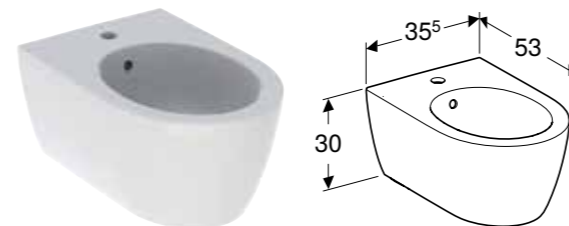

GEBERIT ICON VEGGHENGT BIDÉ, SKJULT MONTERING

Egenskaper

Vegghengt • Skjult vanntilkopling • Enkelt feste med Geberit veggfeste EFF3 for bidé • Skjult montering • Skjult feste

Art. nr.	NRF nr.	Farge / overflate	Overløp	B [cm]	H [cm]	T [cm]	NOK/stk.
501.898.00.1	6122923	Hvit	Synlig	35,5 cm	30 cm	53 cm	2651
501.898.00.8	6122924	Hvit / KeraTect	Synlig	35,5 cm	30 cm	53 cm	3283

Kan leveres fra juni 2021