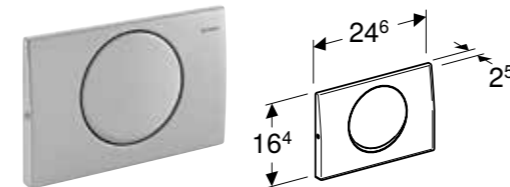

GEBERIT BETJENINGSPLATE MAMBO, FOR SKYLL-STOPP-SKYLL, KAN SKRUES

Egenskaper

Frontbetjening • Lydisolerte trykkstang, verktøyfri rask montering

Art. nr.	NRF nr.	Farge / overflate	Materiale	B [cm]	H [cm]	T [cm]	NOK/stk.
115.751.00.1	6166425	Børstet	Syrefast stål	24,6 cm	16,4 cm	2,5 cm	1511