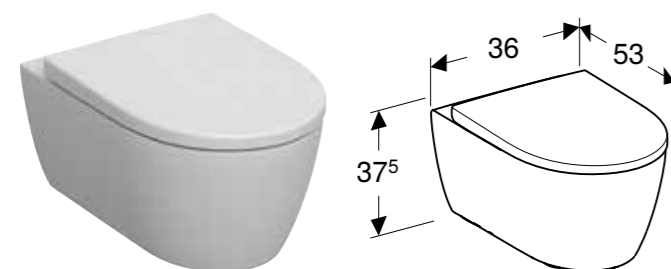

GEBERIT ICON SETT VEGGHENGT TOALET, SKJULT MONTERING, RIMFREE, MED TOALETTSETE

Egenskaper

Vegghengt • Rimfree • Enkelt feste med Geberit veggfeste EFF3 for toalett • Skjult montering • Skjult feste • Toalettsete av Duroplast • Toalettlokk overlappende • Toalettsete med EasyMount-hengsler

Art. nr.	NRF nr.	Farge / overflate	Soft Close	B [cm]	H [cm]	T [cm]	Quick Release	NOK/stk.
501.664.00.1	6122953	Hvit	Ja	36 cm	37,5 cm	53 cm	lockable	5623
501.664.00.8	6122954	Hvit / KeraTect	Ja	36 cm	37,5 cm	53 cm	lockable	6250

Kan leveres fra april 2021