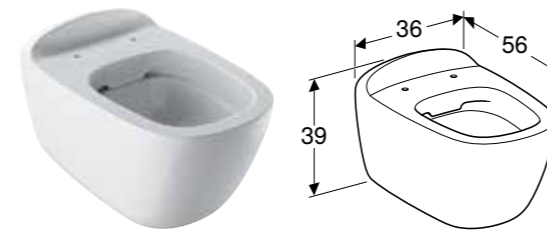

GEBERIT CITTERIO VEGGHENGT TOALET, SKJULT MONTERING, RIMFREE

Egenskaper

Vegghegt • Rimfree • Enkelt feste med Geberit veggfeste EFF3 for toalett • Skjult montering

Art. nr.	NRF nr.	Farge / overflate	B [cm]	H [cm]	T [cm]	NOK/stk.
500.510.01.1	6123009	Hvit / KeraTect	36 cm	33 cm	56 cm	6329

Kan kombineres med

• Geberit Citterio toalettsete → s. 242