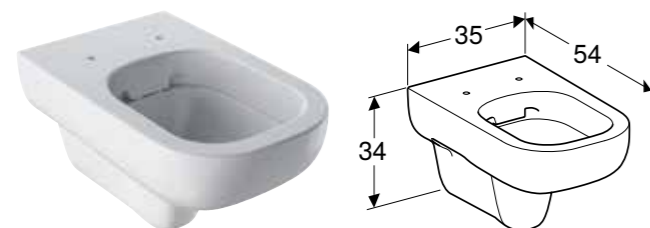

GEBERIT SMYLE VEGGHENGT TOALET MED DYP SKYLLING, RIMFREE

Egenskaper
Vegghengt • Rimfree

Art. nr.	NRF nr.	Farge / overflate	B [cm]	H [cm]	T [cm]	NOK/stk.
500.210.01.1	6123003	Hvit	35 cm	34 cm	54 cm	2421
500.210.01.8	6123004	Hvit / KeraTect	35 cm	34 cm	54 cm	2965

Kan kombineres med

- Geberit Smyle toalettsete → s. 330