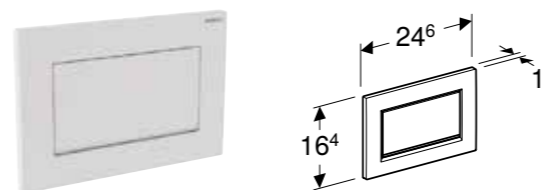

GEBERIT BETJENINGSPLATE SIGMA30, FOR SKYLL-STOPP-SKYLL, KAN SKRUES

Egenskaper

Frontbetjening • Lydisolerte trykkstag, verktøyfri rask montering

Art. nr.	NRF nr.	Farge / overflate	Materiale	B [cm]	H [cm]	T [cm]	NOK/stk.
115.893.14.1	6166164	Plate og knapp: svart matt lakkert, easy-to-clean-belegg Designstriper: blankforkrommet	Støpt sink	24,6 cm	16,4 cm	1,2 cm	2626
115.893.45.1		Forgyllet	Støpt sink	24,6 cm	16,4 cm	1,2 cm	true
115.893.JT.1	6166163	Plate og knapp: hvit matt lakkert, easy-to-clean-belegg Designstriper: blankforkrommet	Støpt sink	24,6 cm	16,4 cm	1,2 cm	2626
115.893.KJ.1	6166743	Plate og knapp: hvit Designstriper: blankforkrommet	Støpt sink	24,6 cm	16,4 cm	1,2 cm	2058
115.893.KX.1	6166744	Plate og knapp: forkrommet, børstet, easy-to-clean-belegg Designstriper: blankforkrommet	Støpt sink	24,6 cm	16,4 cm	1,2 cm	2730
115.893.KY.1	6166745	Plate og knapp: blankforkrommet Designstriper: forkrommet, børstet	Støpt sink	24,6 cm	16,4 cm	1,2 cm	2730