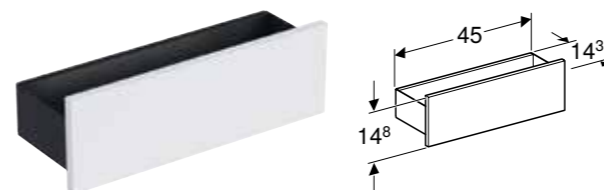

GEBERIT SMYLE SQUARE VEGGHYLLE

Egenskaper

Vegghengt • Med tre håndlekkroer • Fuktbestandig • Leveres ferdigmontert

Art. nr.	NRF nr.	Farge / overflate	B [cm]	H [cm]	T [cm]	NOK/stk.
500.362.00.1	7032018	Skapskrog: lava / pulverlakkert matt Front: hvit / lakkert høyblank	45 cm	14,8 cm	15 cm	1846
500.362.JK.1	7032017	Skapskrog: lava / pulverlakkert matt Front: lava / lakkert matt	45 cm	14,8 cm	15 cm	1846
500.362.JL.1	7032019	Skapskrog: lava / pulverlakkert matt Front: sandgrå / lakkert høyblank	45 cm	14,8 cm	15 cm	1846
500.362.JR.1	7032021	Skapskrog: lava / pulverlakkert matt Front: nøttetre hickory / melamin trestruktur	45 cm	14,8 cm	15 cm	1846