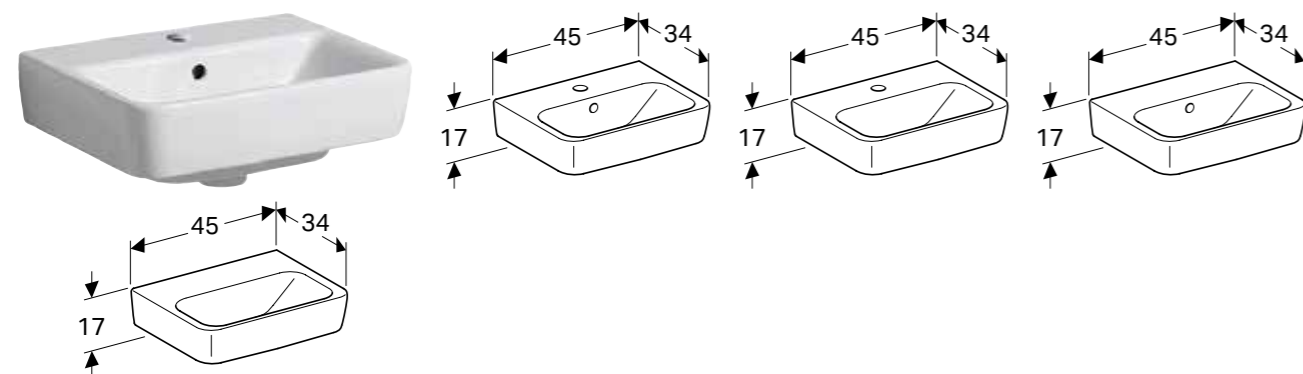

GEBERIT RENOVA PLAN SERVANT

Egenskaper

Kan monteres med servantskap • Kan kombineres med halvsøyle

Art. nr.	NRF nr.	Farge / overflate	Kranhull	Overløp	Bredde underskap [cm]	H [cm]	T [cm]	NOK/stk.
B / Bredde: 45 cm								
501.624.00.1	6057904	Hvit	Midten	Synlig	38,4 cm	17 cm	34 cm	821
501.624.00.8	6057905	Hvit / KeraTect	Midten	Synlig	38,4 cm	17 cm	34 cm	1444
501.625.00.1	6057906	Hvit	Midten	Uten	38,4 cm	17 cm	34 cm	821
501.625.00.8	6057907	Hvit / KeraTect	Midten	Uten	38,4 cm	17 cm	34 cm	1444
501.626.00.1	6057908	Hvit	Uten	Synlig	38,4 cm	17 cm	34 cm	821
501.626.00.8	6057909	Hvit / KeraTect	Uten	Synlig	38,4 cm	17 cm	34 cm	1444
501.627.00.1	6057911	Hvit	Uten	Uten	38,4 cm	17 cm	34 cm	821
501.627.00.8	6057912	Hvit / KeraTect	Uten	Uten	38,4 cm	17 cm	34 cm	1444

Kan leveres fra april 2021

Kan kombineres med

- Geberit Renova Plan underskap for servant, med én dør → s. 349
- Geberit Renova Plan halvsøyle for servant → s. 345