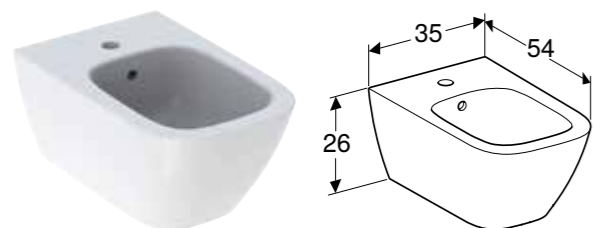

GEBERIT SMYLE SQUARE VEGGHENGT BIDÉ SKJULT MONTERING

Egenskaper

Vegghengt • Skjult vanntilkopling • Enkelt feste med Geberit veggfeste EFF2 for bidé • Skjult montering • Skjult feste

Art. nr.	NRF nr.	Farge / overflate	Overløp	B [cm]	H [cm]	T [cm]	NOK/stk.
500.209.01.1	6103512	Hvit	Synlig	35 cm	26 cm	54 cm	2270
500.209.01.8	6103513	Hvit / KeraTect	Synlig	35 cm	26 cm	54 cm	2875