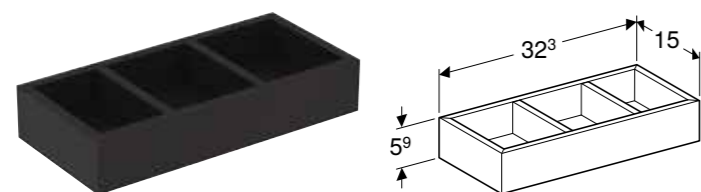

### Egenskaper

T-oppdeling

Art. nr.	NRF nr.	Farge / overflate	B [cm]	H [cm]	T [cm]	NOK/stk.
500.678.00.1	7032106	Lava / Melamin strukturert	32,3 cm	5,9 cm	15 cm	415

**GEBERIT SKUFFEINNSATS H-OPPDELING, FOR ØVERSTE SKUFF**