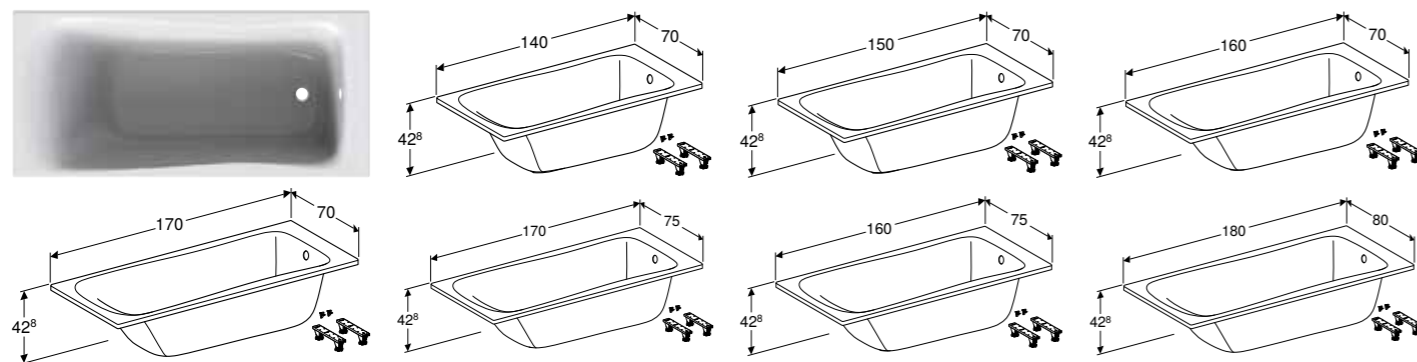

BADEKAR

GEBERIT RENOVA FIRKANTBADEKAR MED FØTTER

Egenskaper

Rektangulær • Utløp i fotende • Avløpsåpning ø 52 mm

Art. nr.	NRF nr.	Farge / overflate	B [cm]	L [cm]	H [cm]	NOK/stk.
554.210.01.1	6215324	Hvit / Blank	70 cm	140 cm	42,8 cm	3799
554.211.01.1	6215325	Hvit / Blank	70 cm	150 cm	42,8 cm	3799
554.212.01.1	6215326	Hvit / Blank	70 cm	160 cm	42,8 cm	3799
554.213.01.1	6215327	Hvit / Blank	75 cm	160 cm	42,8 cm	4115
554.214.01.1	6215328	Hvit / Blank	70 cm	170 cm	42,8 cm	3799
554.215.01.1	6215329	Hvit / Blank	75 cm	170 cm	42,8 cm	4115
554.216.01.1	6215331	Hvit / Blank	80 cm	180 cm	42,8 cm	4590