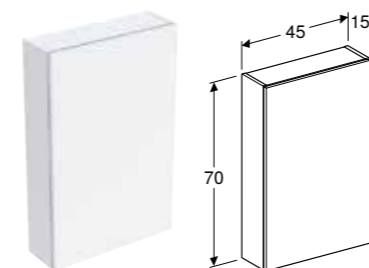

GEBERIT ICON REKTANGULÆRT OVERSKAP, MED ÉN DØR

Egenskaper

Vegghengt • Med én dør • Dør med dempingsmekanisme • Håndtak og Push Open-mekanisme til åpning • Med to flyttbare glasshyller • Vendbar dør på venstre eller høyre side • Fuktbestandig • Leveres ferdigmontert

Art. nr.	NRF nr.	Farge / overflate	H [cm]	T [cm]	NOK/stk.
B / Bredde: 45 cm					
502.318.01.1	7039539	Hvit / Lakkert høyblank	70 cm	15 cm	4714
502.318.01.3	7039541	Hvit / Lakkert matt	70 cm	15 cm	4714
502.318.JH.1	7039542	Eik / Melamin trestruktur	70 cm	15 cm	4714
502.318.JK.1	7039543	Lava / Lakkert matt	70 cm	15 cm	4714
502.318.JL.1	7039544	Sandgrå / Lakkert høyblank	70 cm	15 cm	4714
502.318.JR.1	7039545	Nøttetre hickory / Melamin trestruktur	70 cm	15 cm	4714

Kan leveres fra april 2021

Kan kombineres med

- Geberit VariForm underskap for toppmontert servant, med én skuff, avsetningsplass og vannlås → s. 311
- Geberit VariForm underskap for toppmontert servant, med to skuffer, avsetningsplass og vannlås → s. 312
- Geberit VariForm underskap for toppmontert servant, med tre skuffer, avsetningsplass og vannlås → s. 313