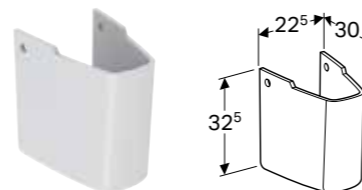

GEBERIT RENOVA PLAN HALVSØYLE FOR SERVANT

Egenskaper

Enkelt feste med Geberit festemateriale Kerafix, for halvsøyler

Art. nr.	NRF nr.	Farge / overflate	NOK/stk.
292110000	6057764	Hvit	1263
292110600	6057765	Hvit / KeraTect	1885

Kan leveres fra april 2021

Kan kombineres med

- Geberit Renova servant → s. 374
- Geberit Renova Plan servant med avsetningsplass → s. 338
- Geberit Renova Plan servant → s. 336
- Geberit Renova Plan dobbelservant → s. 339