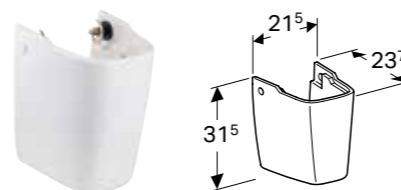

GEBERIT RENOVA PLAN HALVSØYLE FOR SERVANT

Egenskaper

Enkelt feste med Geberit festemateriale Kerafix, for halvsøyler

Art. nr.	NRF nr.	Farge / overflate	NOK/stk.
292150000	6057766	Hvit	1263
292150600	6057767	Hvit / KeraTect	1894

Kan leveres fra april 2021

Kan kombineres med

- Geberit Renova servant → s. 372
- Geberit Renova Plan servant med asymmetrisk overløp → s. 335
- Geberit Renova Plan servant → s. 334