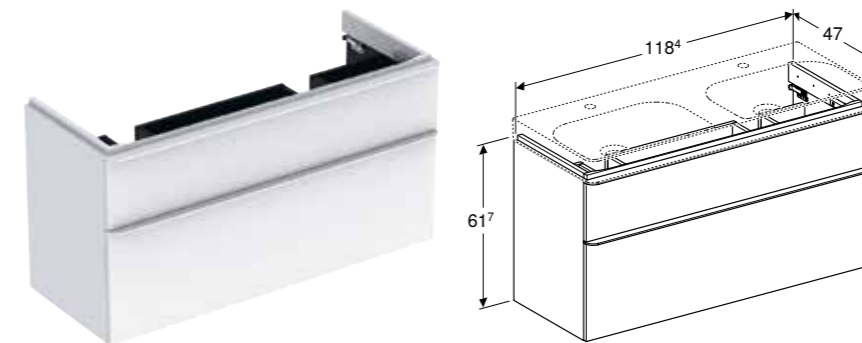

GEBERIT SMYLE SQUARE UNDERSKAP FOR DOBBELSERVANT, MED TO SKUFFER

Egenskaper

Vegghengt • Med to skuffer • Åpnes ved hjelp av håndtak • Selvlukkende skuff • Fuktbestandig • Skufferamme av metall • Leveres ferdigmontert

Art. nr.	NRF nr.	Farge / overflate	B [cm]	H [cm]	T [cm]	NOK/stk.
Bredde servant: 120 cm						
500.356.00.1	7032263	Skrog og front: hvit høyglans Håndtak: hvitt / pulverbelagt matt	118,4 cm	61,7 cm	47 cm	11146
500.356.JK.1	7032262	Skrog og front: lava, matt lakkert Håndtak: lava / pulverbelagt matt	118,4 cm	61,7 cm	47 cm	11146
500.356.JL.1	7032264	Skrog og front: sandgrå / lakkert høyglans Håndtak: sandgrå / pulverbelagt matt	118,4 cm	61,7 cm	47 cm	11146
500.356.JR.1	7032265	Skrog og front: valnøtt hickory / melamin trestruktur Håndtak: lava / pulverbelagt matt	118,4 cm	61,7 cm	47 cm	11146

Kan kombineres med

- Geberit Smyle Square dobbelservant → s. 319
- Geberit Option Basic lysspeil, belysning oppe → s. 390
- Geberit Smyle Square sideskap med to skuffer → s. 326
- Geberit Option lysspeil belysning på begge sider → s. 391
- Geberit Option speilskap med belysning og tre dører → s. 393

Prisene er anbefalte veiledende priser inklusive mva. og gjelder fra 01.01.2021.

Vi tar forbehold om eventuelle trykkfeil og endringer i sortimentet.

Av trykktekniske årsaker kan farger avvike noe fra hvordan de blir oppfattet i virkeligheten.