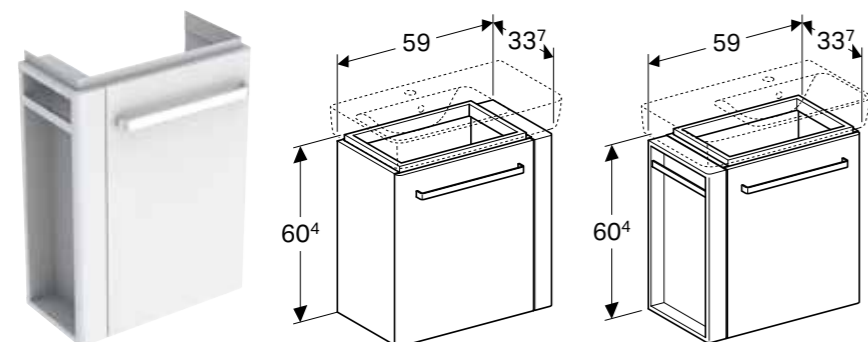

GEBERIT RENOVA COMPACT UNDERSKAP FOR SERVANT, MED HÅNDKLESTANG

Egenskaper

Vegghengt • Med én dør • Blankforkrommet håndklestang • Åpnes ved hjelp av håndtak • Dør med dempingsmekanisme • Med én flyttbar hylle • Fuktbestandig • Kan utstyres med støtteben • Front av MDF • Leveres ferdigmontert

Art. nr.	NRF nr.	Farge / overflate	Dør	Bredde servant [cm]	B [cm]	H [cm]	T [cm]	NOK/stk.
Håndkleholder: Høyre								
862065000	7039624	Skapskrog: hvit / lakkert matt Front: hvit / lakkert høyblank	Hengslene venstre	65 cm	59 cm	60,4 cm	36,7 cm	5880
862066000	7039625	Skapskrog: lysegrått / lakkert matt Front: lysegrå / lakkert høyblank	Hengslene venstre	65 cm	59 cm	60,4 cm	36,7 cm	5880
Håndkleholder: Venstre								
862265000	7039633	Skapskrog: hvit / lakkert matt Front: hvit / lakkert høyblank	Hengslene høyre	65 cm	59 cm	60,4 cm	36,7 cm	5880
862266000	7039634	Skapskrog: lysegrått / lakkert matt Front: lysegrå / lakkert høyblank	Hengslene høyre	65 cm	59 cm	60,4 cm	36,7 cm	5880

Kan leveres fra april 2021; IF: I ferd med å utløpe fra mars 2022

Kan kombineres med

- Geberit Renova Compact servant med avsetningsplass
- Geberit Renova Compact lys speil → s. 370