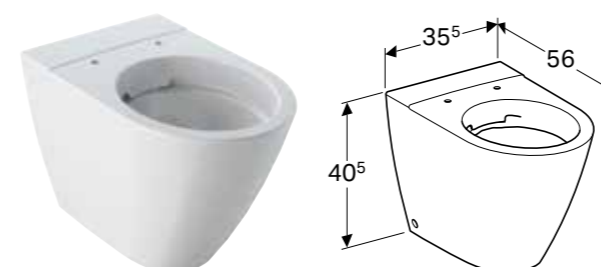

GEBERIT ICON GULVSTÅENDE TOALET, OVERFLATEJEVN, SKJULT MONTERING, RIMFREE

Egenskaper

Gulvstående • I flukt med veggen • Rimfree • Universallås (skjult P-lås) • Skjult montering • Skjult feste

Art. nr.	NRF nr.	Farge / overflate	B [cm]	H [cm]	T [cm]	NOK/stk.
214020000	6122934	Hvit	35,5 cm	40,5 cm	56 cm	3978

Kan leveres fra april 2021

Kan kombineres med

- Geberit iCon toalettsete i smalt design → s. 280
- Geberit iCon toalettsete → s. 280