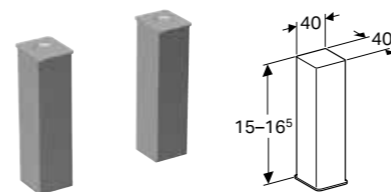

GEBERIT SETT STØTTEBEN

Egenskaper

Høydejusterbar

Art. nr.	NRF nr.	Farge / overflate	H [cm]	NOK/stk.
500550000	7039941	Forkrommet	15-16,5 cm	318

Kan leveres fra april 2021