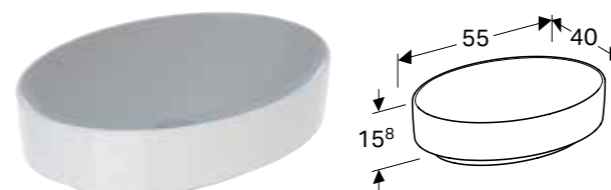

GEBERIT VARIFORM TOPPMONTERT SERVANT OVAL

Egenskaper

Passer til alle VariForm baderomsmøbler • Oval • Enkel montering takket være medfølgende utskjæringsmal

Art. nr.	NRF nr.	Farge / overflate	Kranhull	Overløp	H [cm]	T [cm]	NOK/stk.
B / Bredde: 55 cm							
500.771.01.2	6159148	Hvit	Uten	Uten	15,8 cm	40 cm	2070
500.771.00.2	6159156	Hvit / KeraTect	Uten	Uten	15,8 cm	40 cm	2708

Kan kombineres med

- Geberit VariForm underskap for toppmontert servant, med én skuff, avsetningsplass og vannlås → s. 311
- Geberit VariForm underskap for toppmontert servant, med to skuffer, avsetningsplass og vannlås → s. 312
- Geberit VariForm underskap for toppmontert servant, med tre skuffer, avsetningsplass og vannlås → s. 313