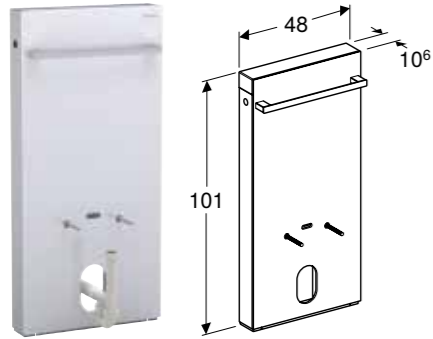

GEBERIT MONOLITH BIDEMODUL, 101 CM, MED HÅNDKLESTANG

Egenskaper

Utligning av byggtoleranser mulig • Festeavstand vegghengt bidé 18 cm • Høyde kan økes inntil 7 cm • Frontpanel av glass (ESG) • Høyde feste til vegg 8–21 cm fra det ferdige gulvet • Festehøyde vegghengt bidé 35 ± 1 cm • Endepanel av børstet aluminium • Blankforkrommet håndklestang • Selvbærende • Vanntilkopling nede

Art. nr.	NRF nr.	Farge / overflate	NOK/stk.
131.030.SI.5	6166093	Frontpanel: glass hvit Endepanel: Aluminium	10026
131.030.SJ.6	6166347	Frontpanel: glass svart Endepanel: Aluminium svartkrom	10026

N: Ny, kan leveres fra april 2021