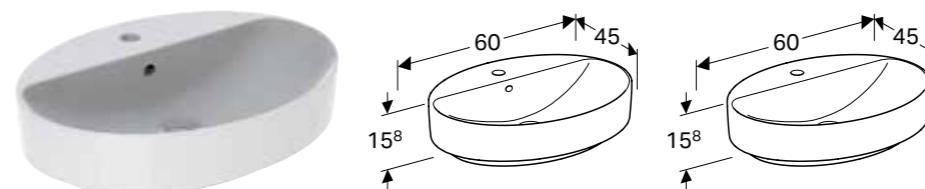

GEBERIT VARIFORM TOPPMONTERT SERVANT OVAL, MED KRANHULL

Egenskaper

Passer til alle VariForm baderomsmøbler • Oval • Enkel montering takket være medfølgende utskjæringsmal

Art. nr.	NRF nr.	Farge / overflate	Kranhull	Overløp	H [cm]	T [cm]	NOK/stk.
B / Bredde: 60 cm							
500.772.01.2	6159158	Hvit	Midten	Synlig	15,8 cm	45 cm	2166
500.772.00.2	6159161	Hvit / KeraTect	Midten	Synlig	15,8 cm	45 cm	2803
500.773.01.2	6159157	Hvit	Midten	Uten	15,8 cm	45 cm	2166
500.773.00.2	6159159	Hvit / KeraTect	Midten	Uten	15,8 cm	45 cm	2803

Kan kombineres med

- Geberit VariForm underskap for toppmontert servant, med én skuff, avsetningsplass og vannlås → s. 311
- Geberit VariForm underskap for toppmontert servant, med to skuffer, avsetningsplass og vannlås → s. 312
- Geberit VariForm underskap for toppmontert servant, med tre skuffer, avsetningsplass og vannlås → s. 313