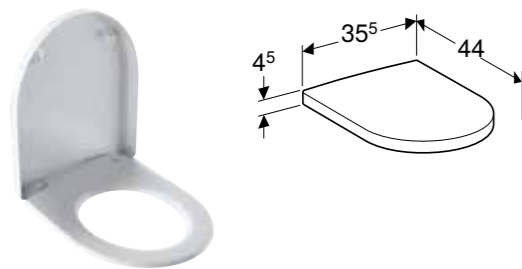

GEBERIT RENOVA PLAN TOALETTSETE, FESTING NEDENFRA

Egenskaper

Toalettlokk overlappende

Art. nr.	NRF nr.	Farge / overflate	Soft Close	NOK/stk.
573070000	6191717	Hvit	Nei	884

Kan leveres fra april 2021

Kan kombineres med

- Geberit Renova vegghengt toalett, Rimfree → s. 376