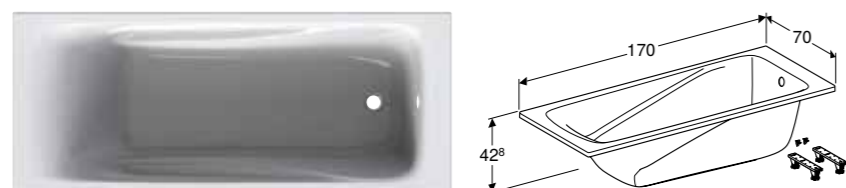

## Egenskaper

Med integrerte armlener • Avløpsåpning ø 52 mm

Art. nr.	Farge / overflate	B [cm]	L [cm]	H [cm]	NOK/stk.
554.217.01.1	Hvit / Blank	70 cm	170 cm	42,8 cm	3799

Kan leveres fra april 2021