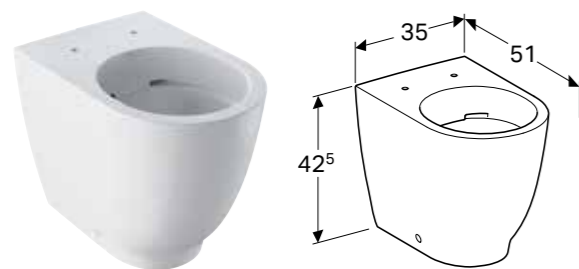

GEBERIT ACANTO GULVSTÅENDE TOALETT, FORHØYET, OVERFLATEJEVN, RIMFREE

Egenskaper

Gulvstående • I flukt med veggen • Rimfree • Universallås (skjult P-lås) • Skjult montering • Skjult feste • Kompakt dybde • Forhøyet sittehøyde

Art. nr.	NRF nr.	Farge / overflate	B [cm]	H [cm]	T [cm]	NOK/stk.
500.602.01.2	6123026	Hvit	35 cm	42,5 cm	51 cm	4115
500.602.01.8	6123025	Hvit / KeraTect	35 cm	42,5 cm	51 cm	4720

Kan kombineres med

- Geberit Acanto toalettsete → s. 298