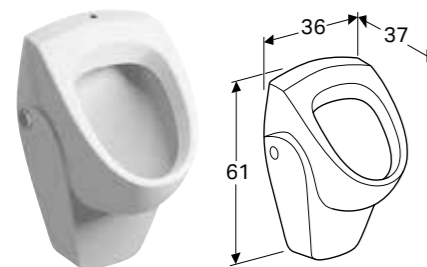

GEBERIT RENOVA URINAL TILLØP OVENFRA, UTLØP BAKOVER ELLER NEDOVER

Egenskaper

Vegghengt • Med spylekant • Skjult vannlås • Skjult feste

Art. nr.	NRF nr.	Farge / overflate	Avløp	Innløp	B [cm]	H [cm]	T [cm]	NOK/stk.
235200000	6110119	Hvit	Bakover eller nedover	Oppe	36 cm	61 cm	37 cm	2271
235200600	6110121	Hvit / KeraTect	Bakover eller nedover	Oppe	36 cm	61 cm	37 cm	2888

Kan leveres fra april 2021