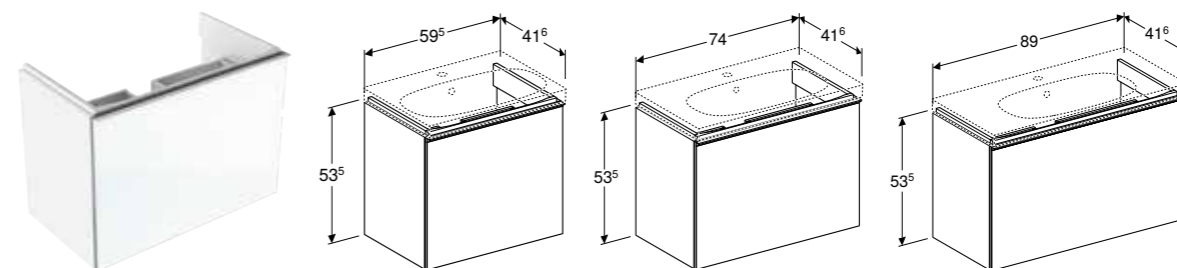

GEBERIT ACANTO UNDERSKAP FOR SERVANT, MED ÉN SKUFF OG ÉN INNVENDIG SKUFF, KOMPACT DYBDE, MED VANNLÅS

Egenskaper

Vegghengt • Med én skuff • Med en innvendig skuff • Åpnes ved hjelp av håndtak • Selvlukkende skuff • Kompakt dybde • Fuktbestandig • Front av sponplate med glassdeksel • Leveres ferdigmontert

Art. nr.	NRF nr.	Farge / overflate	B [cm]	H [cm]	T [cm]	NOK/stk.
Bredde servant: 60 cm						
500.614.01.2	7032316	Skapskrog: hvit / lakkert høyblank Skuffer: hvitt / glass blankt	59,5 cm	53,5 cm	41,6 cm	6853
500.614.JL.2	7032317	Skapskrog: sandgrå / lakkert matt Skuffer: sandgrå / glass blankt	59,5 cm	53,5 cm	41,6 cm	6853
500.614.JK.2	7032307	Skapskrog: lava / lakkert matt Skuffer: lava / glass blankt	59,5 cm	53,5 cm	41,6 cm	6853
500.614.16.1	7032311	Skapskrog: svart / lakkert matt Skuffer: svart / glass blankt	59,5 cm	53,5 cm	41,6 cm	6853
Bredde servant: 75 cm						
500.615.01.2	7032312	Skapskrog: hvit / lakkert høyblank Skuffer: hvitt / glass blankt	74 cm	53,5 cm	41,6 cm	7823
500.615.JL.2	7032314	Skapskrog: sandgrå / lakkert matt Skuffer: sandgrå / glass blankt	74 cm	53,5 cm	41,6 cm	7823
500.615.JK.2	7032305	Skapskrog: lava / lakkert matt Skuffer: lava / glass blankt	74 cm	53,5 cm	41,6 cm	7823
500.615.16.1	7032308	Skapskrog: svart / lakkert matt Skuffer: svart / glass blankt	74 cm	53,5 cm	41,6 cm	7823
Bredde servant: 90 cm						
500.616.01.2	7032313	Skapskrog: hvit / lakkert høyblank Skuffer: hvitt / glass blankt	89 cm	53,5 cm	41,6 cm	8791
500.616.JL.2	7032315	Skapskrog: sandgrå / lakkert matt Skuffer: sandgrå / glass blankt	89 cm	53,5 cm	41,6 cm	8791
500.616.JK.2	7032306	Skapskrog: lava / lakkert matt Skuffer: lava / glass blankt	89 cm	53,5 cm	41,6 cm	8791
500.616.16.1	7032309	Skapskrog: svart / lakkert matt Skuffer: svart / glass blankt	89 cm	53,5 cm	41,6 cm	8791

Kan kombineres med

- Geberit Acanto speilskap med belysning, to dører → s. 295
- Geberit Acanto servant, kompakt dybde → s. 286
- Geberit Acanto servant, kompakt dybde, med avsettingsplass → s. 286
- Geberit Acanto servant, kompakt dybde, med avsettingsplass, enkelt feste → s. 287