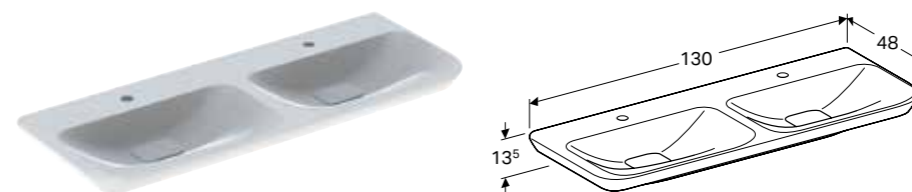

GEBERIT MYDAY DOBBELSERVANT

Egenskaper

Kan monteres med servantskap • Passer til Geberit servanttilkobling Clou

Art. nr.	NRF nr.	Farge / overflate	Kranhull	Overløp	H [cm]	T [cm]	NOK/stk.
B / Bredde: 130 cm							
135430600	6159116	Hvit / KeraTect	Midten	Uten	13,5 cm	48 cm	9083

Kan kombineres med

- Geberit myDay underskap for dobbelservant, med én skuff → s. 247
- Geberit myDay halvsøyle → s. 245