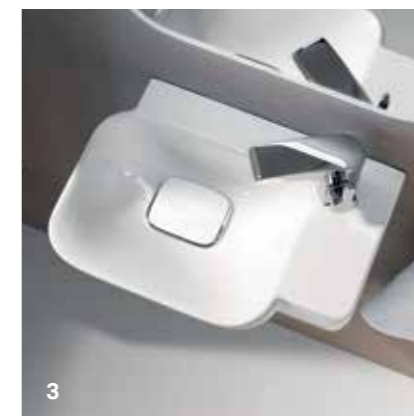

Design uten overløpshull, gir en elegant estetikk. Dette er mulig med det patenterte Geberit Clou overløpet.

Bunnventil

Skjult overløp

2

1

3

1 Den store, doble servanten har to hull til blandebatterier. 2 myDay servanter har et mykt og elegant design som gir badet en følelse av letthet. 3 myDay servanter er også tilgjengelig i praktisk design for gjestebad.