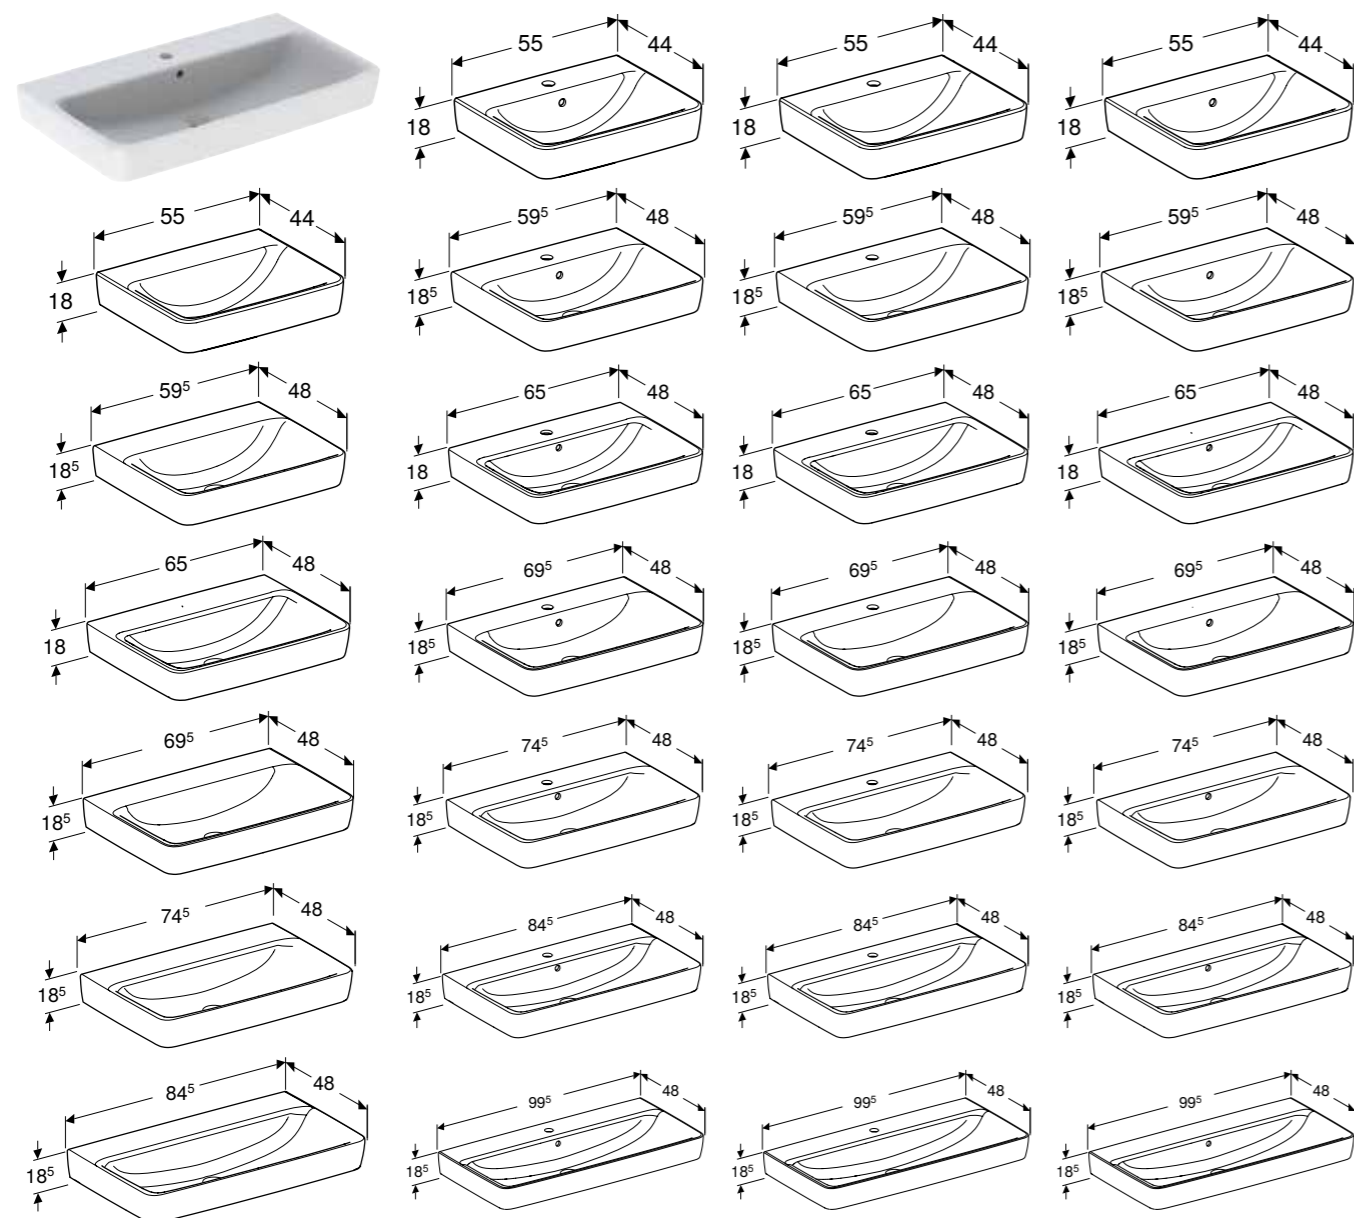

GEBERIT RENOVA PLAN SERVANT

Prisene er anbefalte veiledende priser inklusive mva. og gjelder fra 01.01.2021.

Vi tar forbehold om eventuelle trykkfeil og endringer i sortimentet.

Av trykktekniske årsaker kan farger avvike noe fra hvordan de blir oppfattet i virkeligheten.

Egenskaper

Kan monteres med servantskap • Kan kombineres med halvsøyle • Kan kombineres med helsøyle