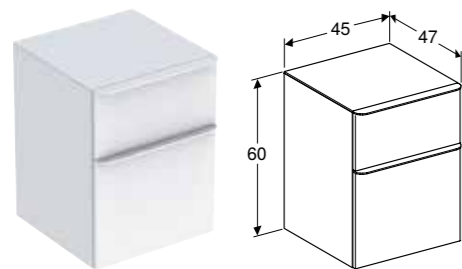

GEBERIT SMYLE SQUARE SIDESKAP MED TO SKUFFER

Egenskaper

Vegghengt • Kan monteres sammen med servantunderskap • Med to skuffer • Åpnes ved hjelp av håndtak • Selvlukkende skuff • Fuktbestandig • Skufferamme av metall • Topplate av glass • Leveres ferdigmontert

Art. nr.	NRF nr.	Farge / overflate	B [cm]	H [cm]	T [cm]	NOK/stk.
500.357.00.1	7032092	Skrog og front: hvit høyglans Håndtak: hvitt / pulverbelagt matt	45 cm	60 cm	47 cm	6210
500.357.JK.1	7032091	Skrog og front: lava, matt lakkert Håndtak: lava / pulverbelagt matt	45 cm	60 cm	47 cm	6210
500.357.JL.1	7032093	Skrog og front: sandgrå / lakkert høyglans Håndtak: sandgrå / pulverbelagt matt	45 cm	60 cm	47 cm	6210
500.357.JR.1	7032094	Skrog og front: valnøtt hickory / melamin trestruktur Håndtak: lava / pulverbelagt matt	45 cm	60 cm	47 cm	6210

Kan kombineres med

- Geberit Smyle Square underskap for servant, med to skuffer → s. 322
- Geberit Smyle Square underskap for dobbelservant, med to skuffer → s. 323
- Geberit magnetavle med oppbevaring → s. 296