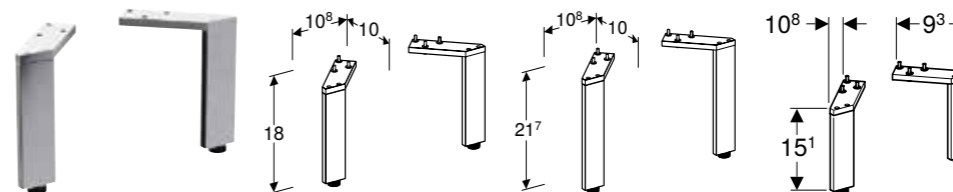

GEBERIT SETT STØTTEBEN

Egenskaper

Høydejusterbar for utligning av ujevnt gulv

Art. nr.	NRF nr.	Farge / overflate	H [cm]	NOK/stk.
500.367.00.1	7039151	Blankforkrommet	15,1–15,4 cm	1529
502.329.00.1	7039933	Blankforkrommet	18 cm	1469
502.330.00.1	7039934	Blankforkrommet	21,7 cm	1563

Kan leveres fra april 2021