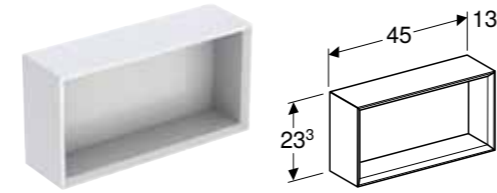

GEBERIT ICON REKTANGULÆR VEGGBOKS

Egenskaper

Vegghengt • Skjult feste • Fuktbestandig • Leveres ferdigmontert

Art. nr.	NRF nr.	Farge / overflate	H [cm]	T [cm]	NOK/stk.
B / Bredde: 45 cm					
502.322.01.1	7039566	Hvit / Lakkert høyblank	23,3 cm	13,2 cm	2558
502.322.01.3	7039567	Hvit / Lakkert matt	23,3 cm	13,2 cm	2558
502.322.JH.1	7039568	Eik / Melamin trestruktur	23,3 cm	13,2 cm	2558
502.322.JK.1	7039569	Lava / Lakkert matt	23,3 cm	13,2 cm	2558
502.322.JL.1	7039571	Sandgrå / Lakkert høyblank	23,3 cm	13,2 cm	2558
502.322.JR.1	7039572	Nøttetre hickory / Melamin trestruktur	23,3 cm	13,2 cm	2558

Kan leveres fra april 2021

Kan kombineres med

- Geberit VariForm underskap for toppmontert servant, med én skuff, avsetningsplass og vannlås → s. 311
- Geberit VariForm underskap for toppmontert servant, med to skuffer, avsetningsplass og vannlås → s. 312
- Geberit VariForm underskap for toppmontert servant, med tre skuffer, avsetningsplass og vannlås → s. 313