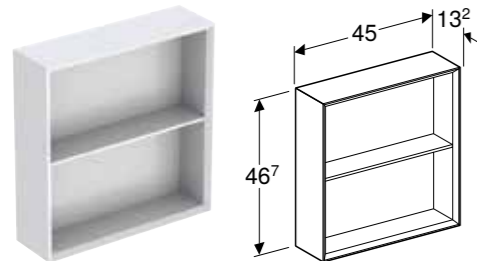

GEBERIT ICON KVADRATISK, ÅPEN HYLLE

Egenskaper

Vegghengt • Med en fast hylle • Skjult feste • Fuktbestandig • Leveres ferdigmontert

Art. nr.	NRF nr.	Farge / overflate	H [cm]	T [cm]	NOK/stk.
B / Bredde: 45 cm					
502.323.01.1	7039573	Hvit / Lakkert høyblank	46,7 cm	13,2 cm	2991
502.323.01.3	7039574	Hvit / Lakkert matt	46,7 cm	13,2 cm	2991
502.323.JH.1	7039575	Eik / Melamin trestruktur	46,7 cm	13,2 cm	2991
502.323.JK.1	7039576	Lava / Lakkert matt	46,7 cm	13,2 cm	2991
502.323.JL.1	7039577	Sandgrå / Lakkert høyblank	46,7 cm	13,2 cm	2991
502.323.JR.1	7039578	Nøttetre hickory / Melamin trestruktur	46,7 cm	13,2 cm	2991

Kan leveres fra april 2021

Kan kombineres med

- Geberit VariForm underskap for toppmontert servant, med én skuff, avsetningsplass og vannlås → s. 311
- Geberit VariForm underskap for toppmontert servant, med to skuffer, avsetningsplass og vannlås → s. 312
- Geberit VariForm underskap for toppmontert servant, med tre skuffer, avsetningsplass og vannlås → s. 313