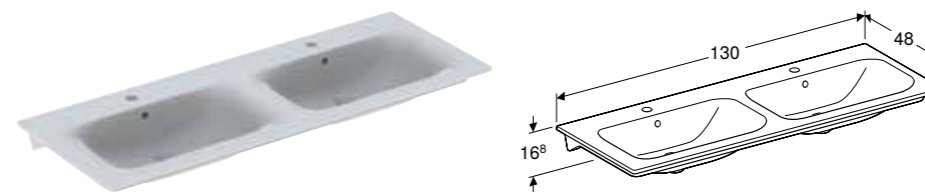

GEBERIT RENOVA PLAN DOBBEL MØBELSERVANT

Egenskaper
Smal kant

Art. nr.	NRF nr.	Farge / overflate	Kranhull	Overløp	Bredde underskap [cm]	H [cm]	T [cm]	NOK/stk.
B / Bredde: 130 cm								
122230000	6057771	Hvit	Midten	Synlig	129 cm	16,8 cm	48 cm	8330
122230600	6057772	Hvit / KeraTect	Midten	Synlig	129 cm	16,8 cm	48 cm	9255

Kan leveres fra april 2021