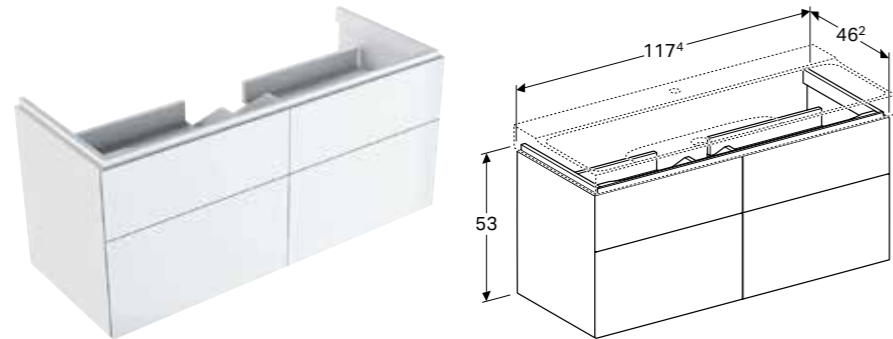

GEBERIT XENO² UNDERSKAP TIL SERVANT, MED BREDDEN FRA 120 CM, MED FIRE SKUFFER

Egenskaper

Vegghengt • Med fire skuffer • Åpne med push open-mekanisme • Skuff med antisklimatte • Skuff med LED-lys • Fuktbestandig • Leveres ferdigmontert

Art. nr.	NRF nr.	Farge / overflate	B [cm]	H [cm]	T [cm]	Lysstrøm [lm]	Lysfarge	NOK/stk.
Bredde servant: 120 cm								
500.518.01.1	7032178	Hvit / Lakkert høyblank	117,4 cm	53 cm	46,2 cm	480 lm	3000 K	14261
500.518.00.1	7032179	Gråbeige / Lakkert matt	117,4 cm	53 cm	46,2 cm	480 lm	3000 K	14261
500.518.43.1	7032181	Sculturagrå / Melamin trestruktur	117,4 cm	53 cm	46,2 cm	480 lm	3000 K	13144

Kan kombineres med

- Geberit Xenoz² servant → s. 221
- Geberit Xenoz² lysspeil med direkte og indirekte belysning → s. 229