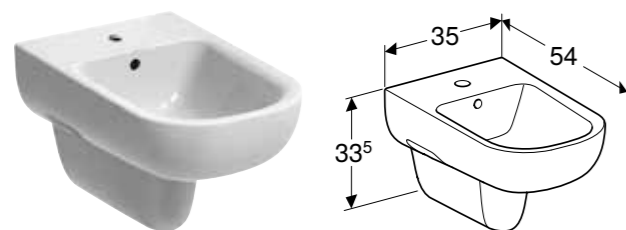

GEBERIT SMYLE VEGGHENGT BIDÉ

Egenskaper

Vegghengt • Skjult vanntilkopling

Art. nr.	NRF nr.	Farge / overflate	Overløp	B [cm]	H [cm]	T [cm]	NOK/stk.
500.216.01.1	6103501	Hvit	Synlig	35 cm	33,5 cm	54 cm	2119
500.216.01.8	6103502	Hvit / KeraTect	Synlig	35 cm	33,5 cm	54 cm	2724