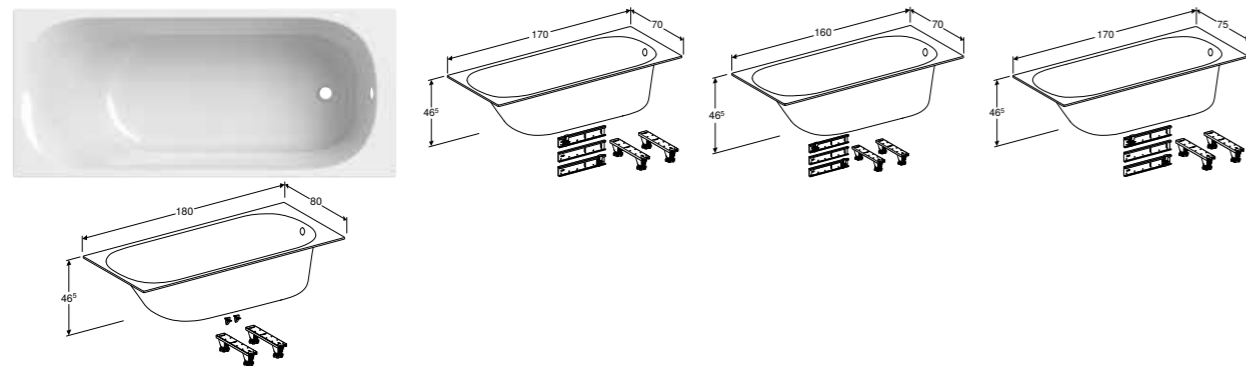

GEBERIT SOANA FIRKANTBADEKAR, SMAL KANT, MED FØTTER

Egenskaper

Innbyggingsbadekar • Rektangulær • Smal kant • Utløp i fotende • Avløpsåpning ø 52 mm

Art. nr.	NRF nr.	Farge / overflate	B [cm]	L [cm]	H [cm]	NOK/stk.
554.001.01.1	6215356	Hvit / Blank	70 cm	160 cm	45 cm	4559
554.002.01.1	6215357	Hvit / Blank	70 cm	170 cm	45 cm	4559
554.014.01.1	6215358	Hvit / Blank	75 cm	170 cm	45 cm	4844
554.015.01.1	6215359	Hvit / Blank	80 cm	180 cm	45 cm	5271

Kan leveres fra april 2021