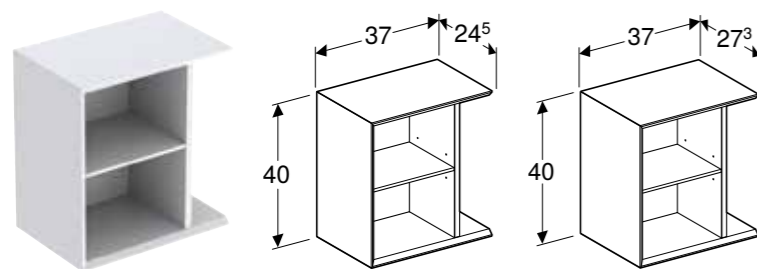

GEBERIT ICON SIDEELEMENT

Egenskaper

Vegghengt • Med én flyttbar hylle • Fuktbestandig • Leveres ferdigmontert

Art. nr.	NRF nr.	Farge / overflate	B [cm]	H [cm]	NOK/stk.
T / Dybde: 24,5 cm					
502.324.01.1	7039579	Hvit / Lakkert høyblank	37 cm	40 cm	4101
502.324.01.3	7039581	Hvit / Lakkert matt	37 cm	40 cm	4101
502.324.JH.1	7039582	Eik / Melamin trestruktur	37 cm	40 cm	4101
502.324.JK.1	7039583	Lava / Lakkert matt	37 cm	40 cm	4101
502.324.JL.1	7039584	Sandgrå / Lakkert høyblank	37 cm	40 cm	4101
502.324.JR.1	7039585	Nøttetre hickory / Melamin trestruktur	37 cm	40 cm	4101
T / Dybde: 27,3 cm					
502.325.01.1	7039586	Hvit / Lakkert høyblank	37 cm	40 cm	4231
502.325.01.3	7039587	Hvit / Lakkert matt	37 cm	40 cm	4231
502.325.JH.1	7039588	Eik / Melamin trestruktur	37 cm	40 cm	4231
502.325.JK.1	7039589	Lava / Lakkert matt	37 cm	40 cm	4231
502.325.JL.1	7039591	Sandgrå / Lakkert høyblank	37 cm	40 cm	4231
502.325.JR.1	7039592	Nøttetre hickory / Melamin trestruktur	37 cm	40 cm	4231

Kan leveres fra april 2021

Kan kombineres med

- Geberit iCon underskap til servant, med én dør → s. 260
- Geberit iCon underskap til servant, med én skuff → s. 261