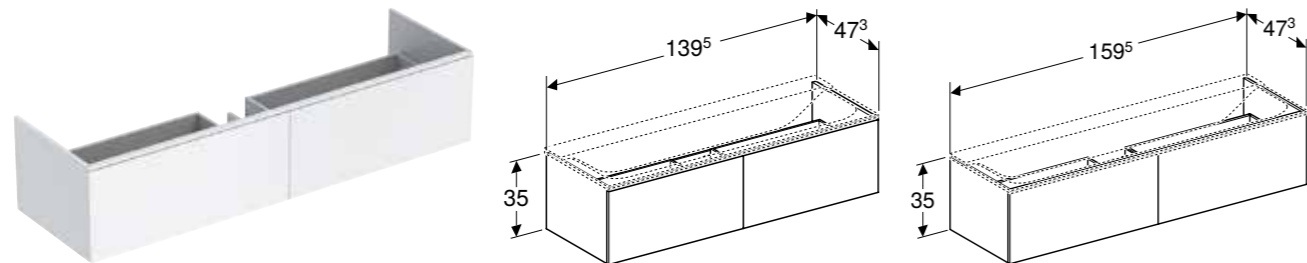

GEBERIT XENO² UNDERSKAP TIL SERVANT AV KOMPOSITTMATERIALE, MED TO SKUFFER

Egenskaper

Vegghengt • Med to skuffer • Åpne med push open-mekanisme • Selvlukkende skuff • Skuff med antisklimatte • Skuff med LED-lys • LED-belysning med nærhetssensor • Fuktbestandig • Leveres ferdigmontert

Art. nr.	NRF nr.	Farge / overflate	B [cm]	H [cm]	T [cm]	Lysstrøm [lm]	Lysfarge	NOK/stk.
Bredde servant: 140 cm								
500.347.00.1	7032255	Hvit / Lakkert matt	139,5 cm	35 cm	47,3 cm	1080 lm	6400 K	16814
500.348.00.1	7032251	Gråbeige / Lakkert matt	139,5 cm	35 cm	47,3 cm	1080 lm	6400 K	16814
500.348.43.1	7032253	Sculturagrå / Melamin trestruktur	139,5 cm	35 cm	47,3 cm	1080 lm	6400 K	16814
Bredde servant: 160 cm								
500.346.01.1	7032256	Hvit / Lakkert matt	159,5 cm	35 cm	47,3 cm	1240 lm	6400 K	17801
500.346.00.1	7032252	Gråbeige / Lakkert matt	159,5 cm	35 cm	47,3 cm	1240 lm	6400 K	17801
500.346.43.1	7032254	Sculturagrå / Melamin trestruktur	159,5 cm	35 cm	47,3 cm	1240 lm	6400 K	17801

Kan kombineres med

- Geberit Xenoz² møbelservant → s. 222
- Geberit Xenoz² lysspeil med direkte og indirekte belysning → s. 229