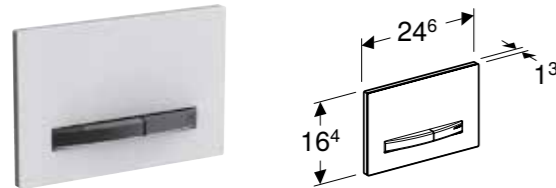

GEBERIT BETJENINGSPLATE SIGMA50, FOR DOBBELTSKYLL, METALLFARGE SVARTKROM

Egenskaper

Frontbetjening • Betjeningsknapper og bunnplate med easy-to-clean-belegg • Lydisolerte trykkstag, verktøyfri rask montering

Art. nr.	NRF nr.	Farge / overflate	Materiale	B [cm]	H [cm]	T [cm]	NOK/stk.
115.671.00.2	6166238	Bunnplate og knapper: svartkrom Dekkplate: kundespesifikk	Støpt sink	24,6 cm	16,4 cm	1 cm	6164
115.671.11.2	6166239	Bunnplate og knapper: svartkrom Dekkplate: hvit	Støpt sink / plast	24,6 cm	16,4 cm	1,3 cm	6164
115.671.DW.2	6166241	Bunnplate og knapper: svartkrom Dekkplate: svart	Støpt sink / plast	24,6 cm	16,4 cm	1,3 cm	6164
115.671.JM.2	6166242	Bunnplate og knapper: svartkrom Dekkplate: mustang-skifer	Støpt sink / skifer (naturprodukt)	24,6 cm	16,4 cm	1,4 cm	7760
115.671.JV.2	6166243	Bunnplate og knapper: svartkrom Dekkplate: betongutseende	Støpt sink / porselen	24,6 cm	16,4 cm	1,4 cm	7760
115.671.JX.2	6166245	Bunnplate og knapper: svartkrom Dekkplate: amerikansk nøttetre	Støpt sink / tre (naturprodukt)	24,6 cm	16,4 cm	1,4 cm	10704

Prisene er anbefalte veiledende priser inklusive mva. og gjelder fra 01.01.2021.
Vi tar forbehold om eventuelle trykkfeil og endringer i sortimentet.
Av trykktekniske årsaker kan farger avvike noe fra hvordan de blir oppfattet i virkeligheten.