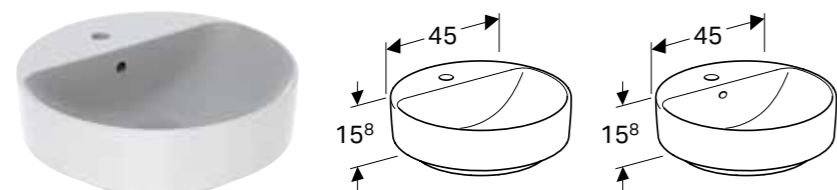

GEBERIT VARIFORM TOPPMONTERT SERVANT RUND, MED KRANHULL

Egenskaper

Passer til alle VariForm baderomsmøbler • Rund • Enkel montering takket være medfølgende utskjæringsmal

Art. nr.	NRF nr.	Farge / overflate	Kranhull	Overløp	H [cm]	NOK/stk.
D / Utvendig diameter: 45 cm						
500.769.01.2	6159172	Hvit	Midten	Synlig	15,8 cm	1910
500.769.00.2	6159192	Hvit / KeraTect	Midten	Synlig	15,8 cm	2548
500.770.01.2	6159171	Hvit	Midten	Uten	15,8 cm	1910
500.770.00.2	6159191	Hvit / KeraTect	Midten	Uten	15,8 cm	2548

Kan kombineres med

- Geberit VariForm underskap for toppmontert servant, med én skuff, avsetningsplass og vannlås → s. 311
- Geberit VariForm underskap for toppmontert servant, med to skuffer, avsetningsplass og vannlås → s. 312
- Geberit VariForm underskap for toppmontert servant, med tre skuffer, avsetningsplass og vannlås → s. 313