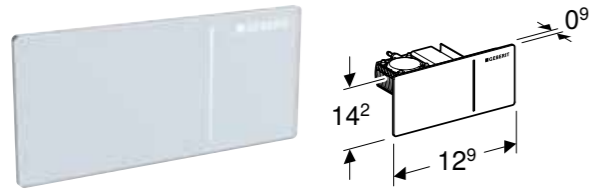

GEBERIT FJERNBETJENING TYPE 70, FOR DOBBELSKYLL, FOR OMEGA INNBYGGINGSSISTERNE

Egenskaper

Støysvak løfteanordning • Hydraulisk servoløfter for minimal betjeningskraft • Pneumatisk aktivering av skyll • Kan kombineres med Geberit Omega deksler

Art. nr.	NRF nr.	Farge / overflate	Materiale	B [cm]	H [cm]	T [cm]	NOK/stk.
115.084.FW.1	6166067	Børstet, easy-to-clean-belegg	Syrefast stål	11,2 cm	5 cm	0,9 cm	5571
115.084.SI.1	6166068	Hvit	Glass	11,2 cm	5 cm	0,9 cm	4846
115.084.SJ.1	6166069	Svart	Glass	11,2 cm	5 cm	0,9 cm	4846
115.084.SQ.1	6166071	Umбра	Glass	11,2 cm	5 cm	0,9 cm	4846

IF: I ferd med å utløpe fra april 2021