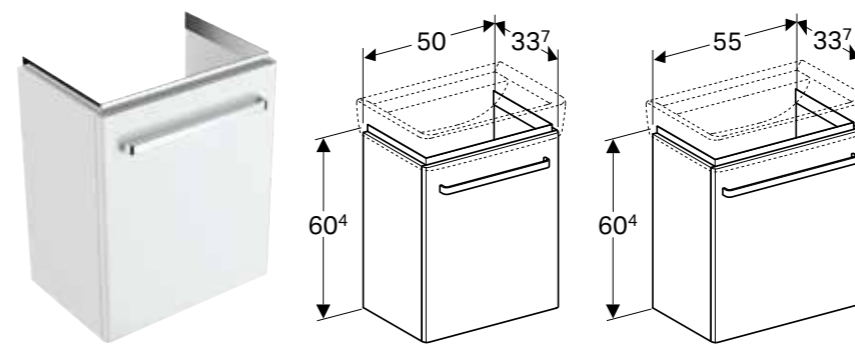

GEBERIT RENOVA COMPACT UNDERSKAP FOR SERVANT, MED ÉN DØR

Egenskaper

Vegghengt • Med én dør • Åpnes ved hjelp av håndtak • Dør med dempingsmekanisme • Med én flyttbar hylle • Vendbar dør på venstre eller høyre side • Fuktbestandig • Kan utstyres med støtteben • Front av MDF • Leveres ferdigmontert

Art. nr.	NRF nr.	Farge / overflate	B [cm]	H [cm]	T [cm]	NOK/stk.
Bredde servant: 55 cm						
862055000	7039619	Skapskrog: hvit / lakkert matt Front: hvit / lakkert høyblank	50 cm	60,4 cm	36,7 cm	5213
862056000	7039621	Skapskrog: lysegrått / lakkert matt Front: lysegrå / lakkert høyblank	50 cm	60,4 cm	36,7 cm	5213
Bredde servant: 60 cm						
862060000	7039622	Skapskrog: hvit / lakkert matt Front: hvit / lakkert høyblank	55 cm	60,4 cm	36,7 cm	5333
862061000	7039623	Skapskrog: lysegrått / lakkert matt Front: lysegrå / lakkert høyblank	55 cm	60,4 cm	36,7 cm	5333

Kan leveres fra april 2021

Kan kombineres med

- Geberit Renova Compact servant → s. 364
- Geberit Renova Compact lysspeil → s. 370