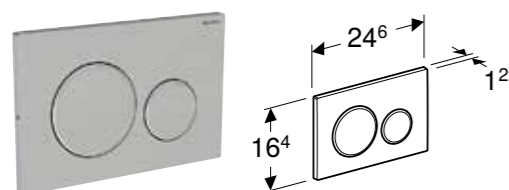

GEBERIT BETJENINGSPLATE SIGMA20, FOR DOBBELTSKYLL, KAN SKRUES

Egenskaper

Frontbetjening • Lydisolerte trykkstag, verktøyfri rask montering

Art. nr.	NRF nr.	Farge / overflate	Materiale	B [cm]	H [cm]	T [cm]	NOK/stk.
115.889.SN.1	6166444	Plate og knapper: børstet, easy-to-clean-belegg Designringer: polert	Syrefast stål	24,6 cm	16,4 cm	1,2 cm	2570