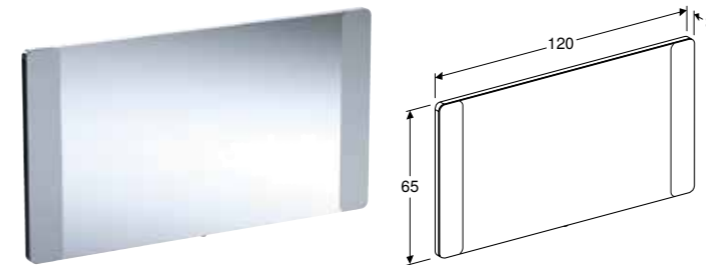

GEBERIT OPTION LYSSPEIL BELYSNING PÅ BEGGE SIDER

Egenskaper

Passer til alle badromsserier • LED-belysning • Bryter mekanisk

Art. nr.	NRF nr.	B [cm]	H [cm]	T [cm]	Lysstrøm [lm]	Lysfarge	NOK/stk.
819220000	7032343	120 cm	65 cm	3 cm	2860 lm	4200 K	7844