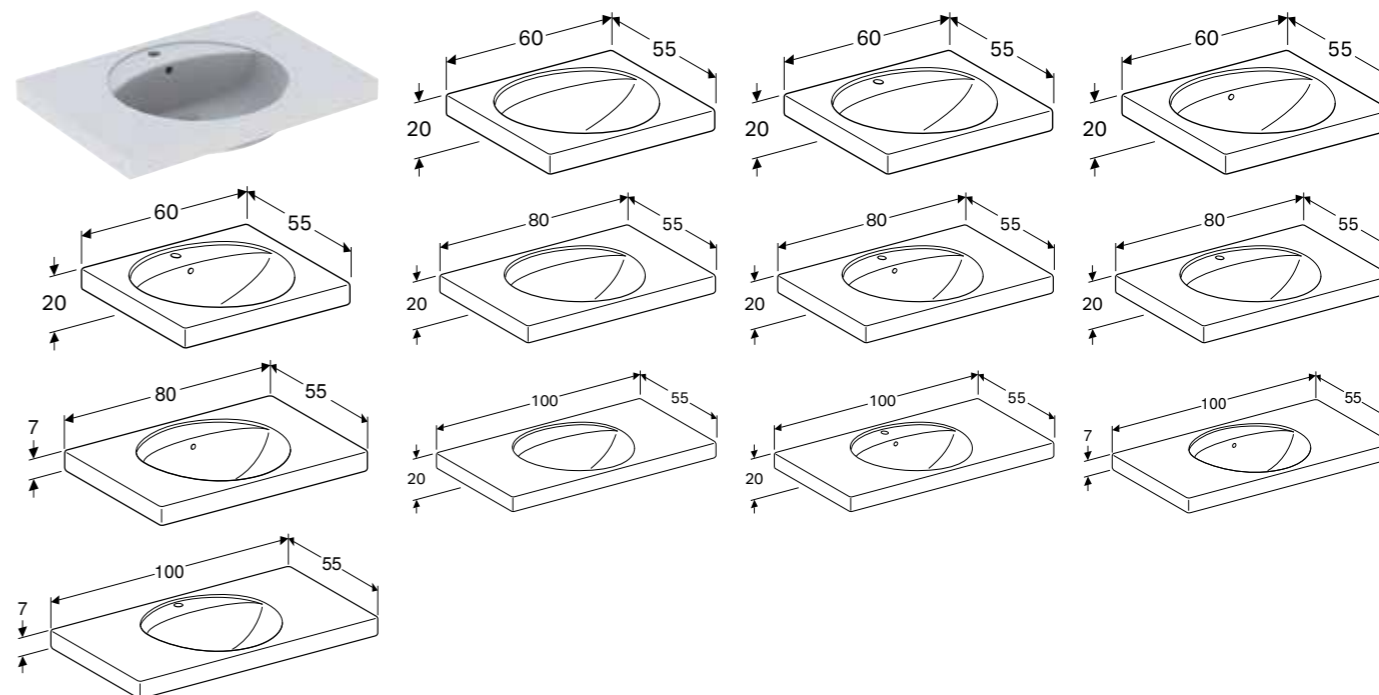

GEBERIT SERVANT PRECIOSA, MED AVSETTINGSPLASS

Egenskaper

Forsenket kranhullbenk • Med avsettingsplass

Art. nr.	NRF nr.	Farge / overflate	Kranhull	Overløp	H [cm]	T [cm]	NOK/stk.
B / Bredde: 60 cm							
253200000	6159228	Hvit	Midten	Synlig	20 cm	55 cm	2435
253200600	6159242	Hvit / KeraTect	Midten	Synlig	20 cm	55 cm	3134
253230000	6159226	Hvit	Midten	Uten	20 cm	55 cm	2700
253230600	6159239	Hvit / KeraTect	Midten	Uten	20 cm	55 cm	3400
253220000	6159222	Hvit	Uten	Synlig	20 cm	55 cm	2700
253220600	6159235	Hvit / KeraTect	Uten	Synlig	20 cm	55 cm	3400
253240000	6159219	Hvit	Uten	Uten	20 cm	55 cm	2700
253240600	6159233	Hvit / KeraTect	Uten	Uten	20 cm	55 cm	3400
B / Bredde: 80 cm							
124280000	6159229	Hvit	Midten	Synlig	20 cm	55 cm	5224
124280600	6159243	Hvit / KeraTect	Midten	Synlig	20 cm	55 cm	5924
124283000	6159227	Hvit	Midten	Uten	20 cm	55 cm	5498
124283600	6159241	Hvit / KeraTect	Midten	Uten	20 cm	55 cm	6196
124282000	6159223	Hvit	Uten	Synlig	20 cm	55 cm	5498
124282600	6159236	Hvit / KeraTect	Uten	Synlig	20 cm	55 cm	6196
124284000	6159221	Hvit	Uten	Uten	20 cm	55 cm	5498
124284600	6159234	Hvit / KeraTect	Uten	Uten	20 cm	55 cm	6196
B / Bredde: 100 cm							
124200000	6159232	Hvit	Midten	Synlig	20 cm	55 cm	6479
124200600	6159245	Hvit / KeraTect	Midten	Synlig	20 cm	55 cm	
124230000	6159231	Hvit	Midten	Uten	20 cm	55 cm	
124230600	6159244	Hvit / KeraTect	Midten	Uten	20 cm	55 cm	
124220000	6159225	Hvit	Uten	Synlig	20 cm	55 cm	
124220600	6159238	Hvit / KeraTect	Uten	Synlig	20 cm	55 cm	
124240000	6159224	Hvit	Uten	Uten	20 cm	55 cm	
124240600	6159237	Hvit / KeraTect	Uten	Uten	20 cm	55 cm