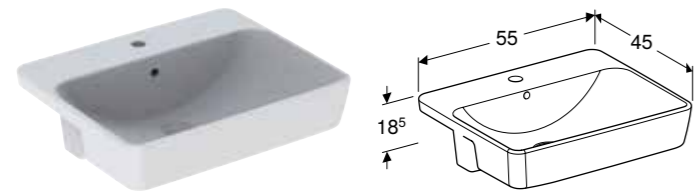

GEBERIT VARIFORM HALVVEIS INNEBYGD SERVANT, FIRKANTET

Egenskaper

Rektangulær • Enkel montering takket være medfølgende utskjæringsmal

Art. nr.	NRF nr.	Farge / overflate	Kranhull	Overløp	H [cm]	T [cm]	NOK/stk.
B / Bredde: 55 cm							
500.681.01.1	6159401	Hvit	Midten	Synlig	18,5 cm	45 cm	2166
500.681.00.1	6159402	Hvit / KeraTect	Midten	Synlig	18,5 cm	45 cm	2793