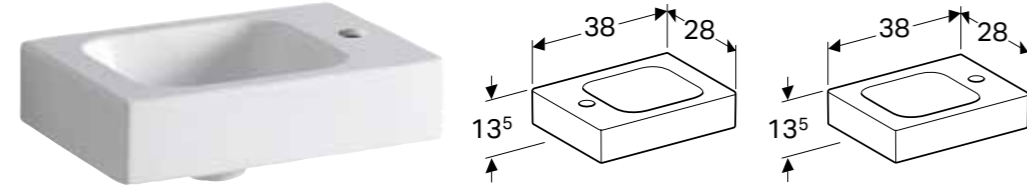

GEBERIT ICON

GEBERIT ICON SERVANT

Egenskaper

Kan monteres med servantskap • Asymmetrisk

Art. nr.	NRF nr.	Farge / overflate	Kranhull	Overløp	H [cm]	T [cm]	NOK/stk.
B / Bredde: 38 cm							
124736000	6057808	Hvit	Høyre	Uten	13,5 cm	28 cm	1066
124736600	6057809	Hvit / KeraTect	Høyre	Uten	13,5 cm	28 cm	1770
124836000	6057811	Hvit	Venstre	Uten	13,5 cm	28 cm	1066
124836600	6057812	Hvit / KeraTect	Venstre	Uten	13,5 cm	28 cm	1770

Kan leveres fra april 2021

Kan kombineres med

• Geberit iCon underskap til servant, med én dør → s. 260