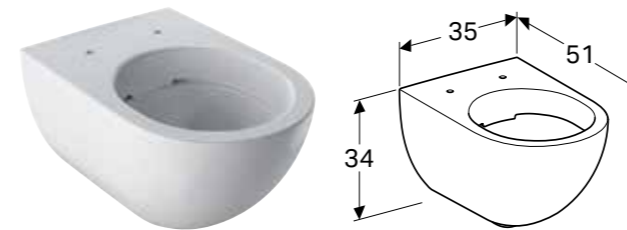

GEBERIT ACANTO VEGGHENGT TOALET, SKJULT MONTERING, RIMFREE

Egenskaper

Vegghengt • Rimfree • Enkelt feste med Geberit veggfeste EFF2 for toalett • Skjult montering • Skjult feste

Art. nr.	NRF nr.	Farge / overflate	B [cm]	H [cm]	T [cm]	NOK/stk.
500.600.01.2	6123006	Hvit	35 cm	34 cm	51 cm	3741
500.600.01.8	6123005	Hvit / KeraTect	35 cm	34 cm	51 cm	4414

Kan kombineres med

- Geberit Acanto toalettsete → s. 298