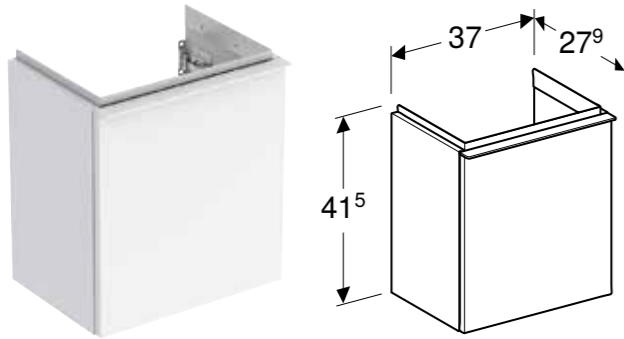

GEBERIT ICON UNDERSKAP TIL SERVANT, MED ÉN DØR

Egenskaper

Vegghengt • Med én dør • Dør med dempingsmekanisme • Åpnes ved hjelp av håndtak • Utskiftbart håndtak • Fuktbestandig • Leveres ferdigmontert

Art. nr.	NRF nr.	Farge / overflate	Bredde servant [cm]	B [cm]	H [cm]	T [cm]	NOK/stk.
Dør: Hengslene høyre							
502.300.01.1	7039748	Skrog og front: hvit høyglans Håndtak: hvitt / pulverbelagt matt	38 cm	37 cm	41,5 cm	27,9 cm	4663
502.300.01.2	7039749	Skrog og front: hvit høyglans Håndtak: blankforkrommet	38 cm	37 cm	41,5 cm	27,9 cm	4663
502.300.01.3	7039751	Skrog og front: hvit / lakkert matt Håndtak: hvitt / pulverbelagt matt	38 cm	37 cm	41,5 cm	27,9 cm	4663
502.300.JH.1	7039752	Skrog og front: eik/melamin trestruktur Håndtak: lava / pulverbelagt matt	38 cm	37 cm	41,5 cm	27,9 cm	4663
502.300.JK.1	7039753	Skrog og front: lava, matt lakkert Håndtak: lava / pulverbelagt matt	38 cm	37 cm	41,5 cm	27,9 cm	4663
502.300.JL.1	7039754	Skrog og front: sandgrå / lakkert høyglans Håndtak: sandgrå / pulverbelagt matt	38 cm	37 cm	41,5 cm	27,9 cm	4663
502.300.JR.1	7039755	Skrog og front: valnøtt hickory / melamin trestruktur Håndtak: lava / pulverbelagt matt	38 cm	37 cm	41,5 cm	27,9 cm	4663
Dør: Hengslene venstre							
502.301.01.1	7039756	Skrog og front: hvit høyglans Håndtak: hvitt / pulverbelagt matt	38 cm	37 cm	41,5 cm	27,9 cm	4663
502.301.01.2	7039757	Skrog og front: hvit høyglans Håndtak: blankforkrommet	38 cm	37 cm	41,5 cm	27,9 cm	4663
502.301.01.3	7039758	Skrog og front: hvit / lakkert matt Håndtak: hvitt / pulverbelagt matt	38 cm	37 cm	41,5 cm	27,9 cm	4663
502.301.JH.1	7039759	Skrog og front: eik/melamin trestruktur Håndtak: lava / pulverbelagt matt	38 cm	37 cm	41,5 cm	27,9 cm	4663
502.301.JK.1	7039761	Skrog og front: lava, matt lakkert Håndtak: lava / pulverbelagt matt	38 cm	37 cm	41,5 cm	27,9 cm	4663
502.301.JL.1	7039762	Skrog og front: sandgrå / lakkert høyglans Håndtak: sandgrå / pulverbelagt matt	38 cm	37 cm	41,5 cm	27,9 cm	4663
502.301.JR.1	7039763	Skrog og front: valnøtt hickory / melamin trestruktur Håndtak: lava / pulverbelagt matt	38 cm	37 cm	41,5 cm	27,9 cm	4663

Kan leveres fra april 2021

Kan kombineres med

- Geberit iCon servant → s. 252
- Geberit iCon sideelement → s. 272
- Geberit Option Plus lysspeil med direkte og indirekte belysning → s. 392