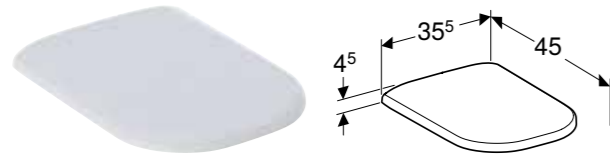

GEBERIT SMYLE TOALETSETE

Egenskaper

Toalettlokk overlappende

Art. nr.	NRF nr.	Farge / overflate	Soft Close	Quick Release	NOK/stk.
500.235.01.1	6194021	Hvit	Nei	Nei	1076
500.236.01.1	6194019	Hvit	Ja	Nei	1654

Kan kombineres med

- Geberit Smyle vegghengt toalett med dypskylning, Rimfree → s. 328