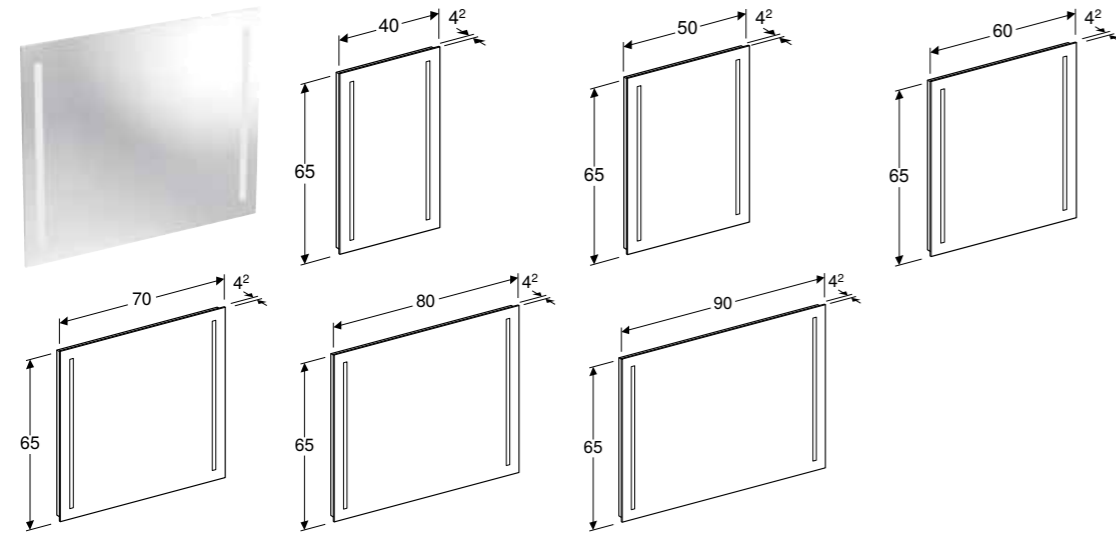

GEBERIT OPTION

GEBERIT OPTION BASIC LYSSPEIL, BELYSNING PÅ BEGGE SIDER

Egenskaper

Passer til alle badromsserier • LED-belysning • Bryter mekanisk

Art. nr.	NRF nr.	B [cm]	H [cm]	T [cm]	Lysstrøm [lm]	Lysfarge	NOK/stk.
500.580.00.1	7032088	40 cm	65 cm	4,2 cm	2200 lm	4200 K	3479
500.581.00.1	7032089	50 cm	65 cm	4,2 cm	2200 lm	4200 K	3644
500.586.00.1	7032084	60 cm	65 cm	4,2 cm	2200 lm	4200 K	3856
500.587.00.1	7032085	70 cm	65 cm	4,2 cm	2200 lm	4200 K	4015
500.588.00.1	7032086	80 cm	65 cm	4,2 cm	2200 lm	4200 K	4223
500.589.00.1	7032087	90 cm	65 cm	4,2 cm	2200 lm	4200 K	4371