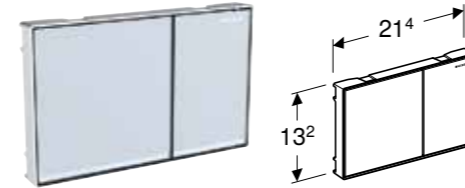

## Egenskaper

Serie 2016 • Frontbetjening • Overflatejevn betjening • Lydisolerte trykkstag, verktøyfri rask montering

Art. nr.	NRF nr.	Farge / overflate	Materiale	B [cm]	H [cm]	T [cm]	NOK/stk.
115.640.GH.1	6166721	Knapper: forkrommet, børstet, easy-to-clean-belegg Designstriper og ramme: blankforkrommet	Støpt sink	21,4 cm	13,2 cm	2,5 cm	5559
115.640.SI.1	6166722	Knapper: hvit Designstriper: speilet Ramme: blankforkrommet	Støpt sink / glass	21,4 cm	13,2 cm	2,5 cm	5559
115.640.SJ.1	6166723	Knapper: svart Designstriper: speilet Ramme: blankforkrommet	Støpt sink / glass	21,4 cm	13,2 cm	2,5 cm	5559
115.640.SQ.1	6166724	Knapper: umbra Designstriper: speilet Ramme: blankforkrommet	Støpt sink / glass	21,4 cm	13,2 cm	2,5 cm	5559