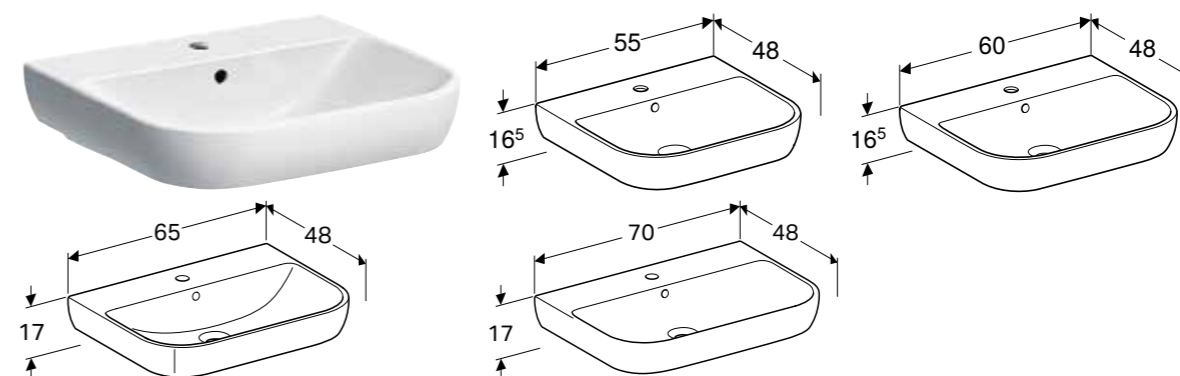

GEBERIT SMYLE SERVANT

Egenskaper

Kan kombineres med halvsøyle • Kan kombineres med helsøyle

Art. nr.	NRF nr.	Farge / overflate	Kranhull	Overløp	H [cm]	T [cm]	NOK/stk.	
B / Bredde: 55 cm								
500.227.01.1	6159005	Hvit	Midten	Synlig	16,5 cm	48 cm	1210	
500.227.01.8	6159009	Hvit / KeraTect	Midten	Synlig	16,5 cm	48 cm	1846	
B / Bredde: 60 cm								
500.228.01.1	6159006	Hvit	Midten	Synlig	16,5 cm	48 cm	1306	
500.228.01.8	6159011	Hvit / KeraTect	Midten	Synlig	16,5 cm	48 cm	1943	
B / Bredde: 65 cm								
500.230.01.1	6159007	Hvit	Midten	Synlig	17 cm	48 cm	1655	
500.230.01.8	6159012	Hvit / KeraTect	Midten	Synlig	17 cm	48 cm	2294	
B / Bredde: 70 cm								
500.248.01.1	6159008	Hvit	Midten	Synlig	17 cm	48 cm	2230	
500.248.01.8	6159013	Hvit / KeraTect	Midten	Synlig	17 cm	48 cm	2866