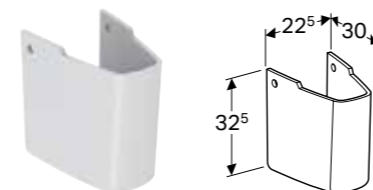

GEBERIT RENOVA PLAN HALVSØYLE FOR SERVANT

Egenskaper

Enkelt feste med Geberit festemateriale Kerafix, for halvsøyler

Art. nr.	NRF nr.	Farge / overflate	NOK/stk.
292110000	6057764	Hvit	1263
292110600	6057765	Hvit / KeraTect	1885

Kan leveres fra april 2021

Kan kombineres med

- Geberit Renova servant → s. 374
- Geberit Renova Plan servant med avsetningsplass → s. 338
- Geberit Renova Plan servant → s. 336
- Geberit Renova Plan dobbelservant → s. 339