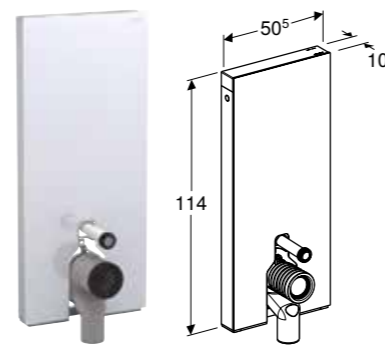

GEBERIT MONOLITH PLUS MODUL FOR GULVSTÅENDE TOALET, 114 CM, FRONTKLEDNING I GLASS

Egenskaper

Dobbeltskyll • Utligning av byggtoleranser mulig • Sisterne, fullt isolert mot kondens • Endepanel av børstet aluminium • Selvbærende • Soft-touch-knapper for aktivering av skyll og luktaugsug • Orienteringslys og luktaugsug aktiveres når du nærmer deg • Orienteringslys kan justeres i sju farger • Justerbart registreringsområde for brukeridentifikasjonen • Justerbar dag/nattregistrering for orienteringslys • Luktaugsug med keramikkfilter, kan monteres uten verktøy • Keramikkfilter for luktnøytralisering kan skiftes verktøyfritt • Automatisk utkobling av luktaugsug etter forhåndsdefinert tid • Drift med lavvolt, ingen nettspenning i sisternen • Strømtilkopling med tretrådet, fleksibel mantelledning • Vanntilkopling på midten bak • Vanntilkopling på siden mulig med tilbehør • Vanntilkopling nede

Art. nr.	NRF nr.	Farge / overflate	B [cm]	H [cm]	T [cm]	NOK/stk.
131.233.SI.5	6166111	Frontpanel: glass hvit Endepanel: Aluminium	50,5 cm	114 cm	10,6 cm	21279
131.233.SJ.6	6166339	Frontpanel: glass svart Endepanel: Aluminium svartkrom	50,5 cm	114 cm	10,6 cm	21279

N: Ny, kan leveres fra april 2021