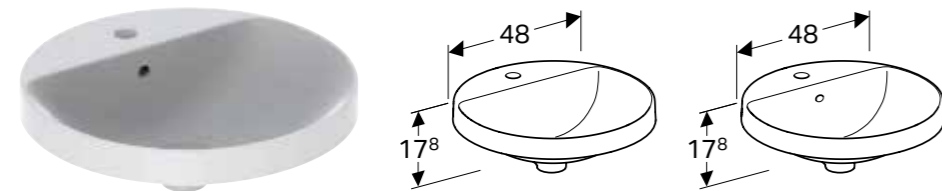

GEBERIT VARIFORM NEDFELLINGSSERVANT RUND, MED KRANHULL

Egenskaper

Rund • Enkel montering takket være medfølgende utskjæringsmal

Art. nr.	NRF nr.	Farge / overflate	Kranhull	Overløp	H [cm]	NOK/stk.
500.704.01.2	6159261	Hvit	Midten	Synlig	17,8 cm	956
500.704.00.2	6159265	Hvit / KeraTect	Midten	Synlig	17,8 cm	1593
500.706.01.2	6159259	Hvit	Midten	Uten	17,8 cm	956
500.706.00.2	6159263	Hvit / KeraTect	Midten	Uten	17,8 cm	1593