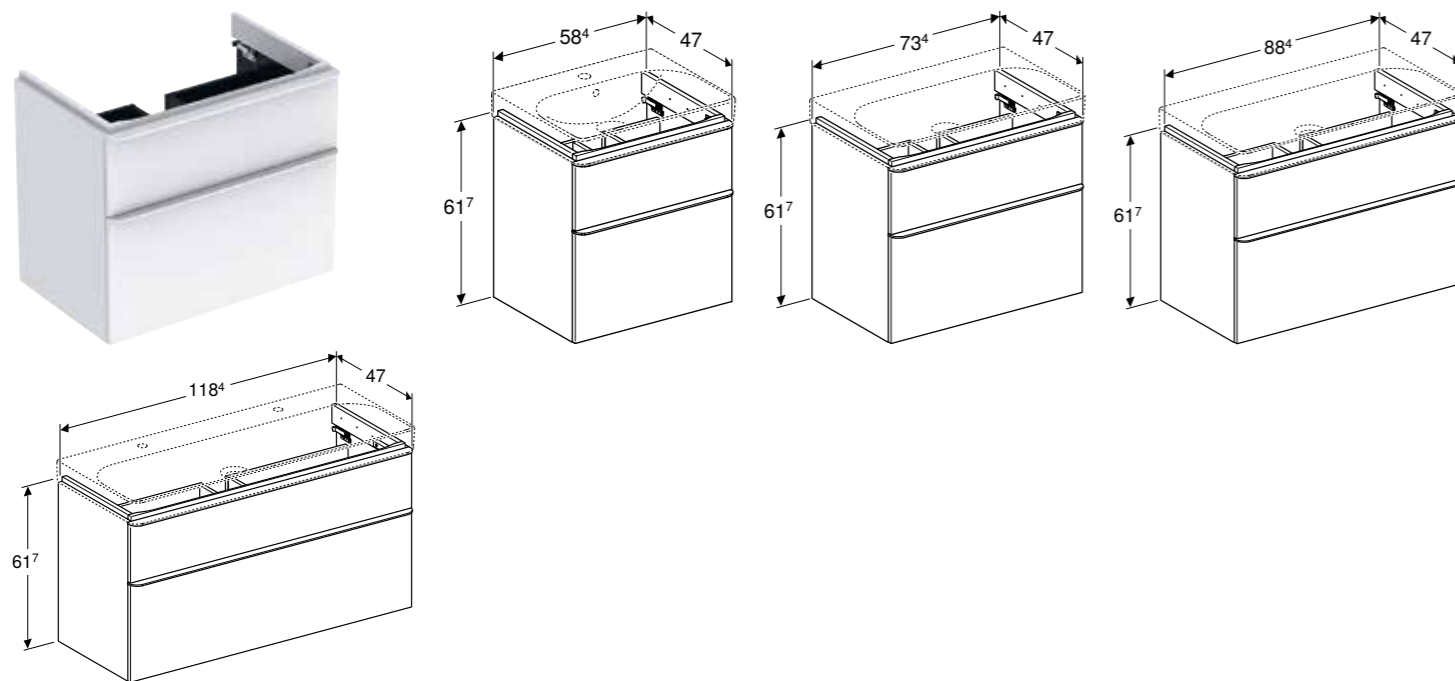

GEBERIT SMYLE SQUARE UNDERSKAP FOR SERVANT, MED TO SKUFFER

Egenskaper

Vegghengt • Med to skuffer • Åpnes ved hjelp av håndtak • Selvlukkende skuff • Fuktbestandig • Skufferamme av metall • Leveres ferdigmontert

Art. nr.	NRF nr.	Farge / overflate	B [cm]	H [cm]	T [cm]	NOK/stk.
Bredde servant: 60 cm						
500.352.00.1	7032232	Skrog og front: hvit høyglans Håndtak: hvitt / pulverbelagt matt	58,4 cm	61,7 cm	47 cm	6751
500.352.JK.1	7032227	Skrog og front: lava, matt lakkert Håndtak: lava / pulverbelagt matt	58,4 cm	61,7 cm	47 cm	6751
500.352.JL.1	7032236	Skrog og front: sandgrå / lakkert høyglans Håndtak: sandgrå / pulverbelagt matt	58,4 cm	61,7 cm	47 cm	6751
500.352.JR.1	7032241	Skrog og front: valnøtt hickory / melamin trestruktur Håndtak: lava / pulverbelagt matt	58,4 cm	61,7 cm	47 cm	6751
Bredde servant: 75 cm						
500.353.00.1	7032233	Skrog og front: hvit høyglans Håndtak: hvitt / pulverbelagt matt	73,4 cm	61,7 cm	47 cm	7516
500.353.JK.1	7032228	Skrog og front: lava, matt lakkert Håndtak: lava / pulverbelagt matt	73,4 cm	61,7 cm	47 cm	7516
500.353.JL.1	7032237	Skrog og front: sandgrå / lakkert høyglans Håndtak: sandgrå / pulverbelagt matt	73,4 cm	61,7 cm	47 cm	7516
500.353.JR.1	7032242	Skrog og front: valnøtt hickory / melamin trestruktur Håndtak: lava / pulverbelagt matt	73,4 cm	61,7 cm	47 cm	7516
Bredde servant: 90 cm						
500.354.00.1	7032234	Skrog og front: hvit høyglans Håndtak: hvitt / pulverbelagt matt	88,4 cm	61,7 cm	47 cm	8439
500.354.JK.1	7032229	Skrog og front: lava, matt lakkert Håndtak: lava / pulverbelagt matt	88,4 cm	61,7 cm	47 cm	8439
500.354.JL.1	7032238	Skrog og front: sandgrå / lakkert høyglans Håndtak: sandgrå / pulverbelagt matt	88,4 cm	61,7 cm	47 cm	8439
500.354.JR.1	7032243	Skrog og front: valnøtt hickory / melamin trestruktur Håndtak: lava / pulverbelagt matt	88,4 cm	61,7 cm	47 cm	8439

Prisene er anbefalte veiledende priser inklusive mva. og gjelder fra 01.01.2021.

Vi tar forbehold om eventuelle trykkfeil og endringer i sortimentet.

Av trykktekniske årsaker kan farger avvike noe fra hvordan de blir oppfattet i virkeligheten.

Art. nr.	NRF nr.	Farge / overflate	B [cm]	H [cm]	T [cm]	NOK/stk.
Bredde servant: 120 cm						
500.355.00.1	7032235	Skrog og front: hvit høyglans Håndtak: hvitt / pulverbelagt matt	118,4 cm	61,7 cm	47 cm	11146
500.355.JK.1	7032231	Skrog og front: lava, matt lakkert Håndtak: lava / pulverbelagt matt	118,4 cm	61,7 cm	47 cm	11146
500.355.JL.1	7032239	Skrog og front: sandgrå / lakkert høyglans Håndtak: sandgrå / pulverbelagt matt	118,4 cm	61,7 cm	47 cm	11146
500.355.JR.1	7032244	Skrog og front: valnøtt hickory / melamin trestruktur Håndtak: lava / pulverbelagt matt	118,4 cm	61,7 cm	47 cm	

Kan kombineres med

- Geberit Smyle Square håndvask → s. 318
- Geberit Smyle Square sideskap med to skuffer → s. 326
- Geberit Option Basic lysspeil, belysning på begge sider → s. 390
- Geberit Option lysspeil belysning øverst → s. 391
- Geberit Option speilskap med belysning og to dører → s. 393
- Geberit Option speilskap med belysning og tre dører → s. 393