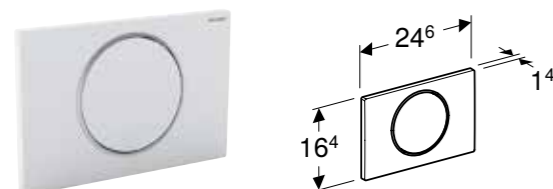

GEBERIT BETJENINGSPLATE SIGMA10, FOR SKYLL-STOPP-SKYLL

Egenskaper
Frontbetjening • Lydisolerte trykkstag, verktøyfri rask montering

Art. nr.	NRF nr.	Farge / overflate	Materiale	B [cm]	H [cm]	T [cm]	NOK/stk.
115.758.14.5	6166166	Plate og knapp: svart matt lakkert, easy-to-clean-belegg Designring: polert	Syrefast stål	24,6 cm	16,4 cm	1,4 cm	2684
115.758.JQ.5	6166253	Plate og knapp: matt krom lakkert, easy-to-clean-belegg Designring: blankforkrommet	Plast	24,6 cm	16,4 cm	1,4 cm	1808
115.758.JT.5	6166165	Plate og knapp: hvit matt lakkert, easy-to-clean-belegg Designring: polert	Syrefast stål	24,6 cm	16,4 cm	1,4 cm	2684
115.758.KH.5	6165999	Plate og knapp: blankforkrommet Designring: matt forkrommet	Plast	24,6 cm	16,4 cm	1,4 cm	1468
115.758.KJ.5	6165997	Plate og knapp: hvit Designring: blankforkrommet	Plast	24,6 cm	16,4 cm	1,4 cm	1019
115.758.KK.5	6166002	Plate og knapp: hvit Designring: forgyllet	Plast	24,6 cm	16,4 cm	1,4 cm	1259
115.758.KL.5	6165998	Plate: hvit Designring og knapp: matt forkrommet	Plast	24,6 cm	16,4 cm	1,4 cm	1259
115.758.KM.5	6166003	Plate og knapp: svart Designring: blankforkrommet	Plast	24,6 cm	16,4 cm	1,4 cm	1259
115.758.KN.5	6166001	Plate og knapp: matt forkrommet Designring: blankforkrommet	Plast	24,6 cm	16,4 cm	1,4 cm	1468
115.758.SN.5	6166076	Plate og knapp: børstet, easy-to-clean-belegg Designring: polert	Syrefast stål	24,6 cm	16,4 cm	1,4 cm	2044

Prisene er anbefalte veiledende priser inklusive mva. og gjelder fra 01.01.2021.
Vi tar forbehold om eventuelle trykkfeil og endringer i sortimentet.
Av trykktekniske årsaker kan farger avvike noe fra hvordan de blir oppfattet i virkeligheten.