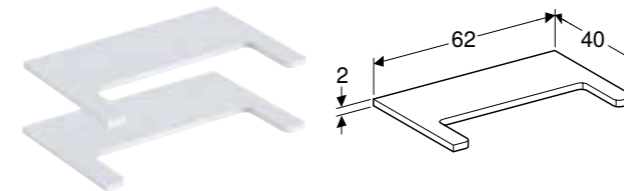

### Egenskaper

Universell utforming

Art. nr.	NRF nr.	Farge / overflate	B [cm]	H [cm]	T [cm]	NOK/stk.
808620000	7039944	Hvit / Melaminbelagt	62 cm	2 cm	40 cm	456

Kan leveres fra april 2021

**GEBERIT RENOVA COMFORT VEGGHENGT TOALET, FORLENGET FRAMSPRING, DELVIS LUKKET FORM, RIMFREE****Egenskaper**