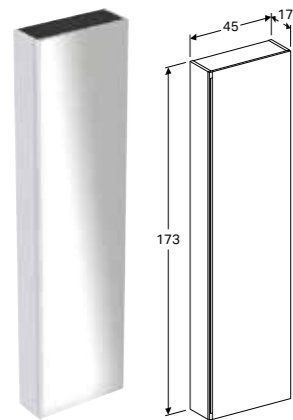

GEBERIT ACANTO HØYSKAP MED ÉN DØR

Egenskaper

Vegghengt • Med én dør • Åpnes ved hjelp av håndtak • Vendbar dør på venstre eller høyre side • Dør med dempingsmekanisme • Fuktbestandig • Med to faste hyller • Med fem flyttbare hyller • Front av sponplate med glassdeksel • Leveres ferdigmontert

Art. nr.	NRF nr.	Farge / overflate	H [cm]	T [cm]	NOK/stk.
B / Bredde: 45 cm					
500.637.01.2	7032026	Skapskrog: hvit / lakkert høyblank Dører: hvitt / glass blankt	173 cm	17,4 cm	9374
500.637.JL.2	7032027	Skapskrog: sandgrå / lakkert matt Dører: sandgrå / glass blankt	173 cm	17,4 cm	9374
500.637.JK.2	7032024	Skapskrog: lava / lakkert matt Dører: lava / glass blankt	173 cm	17,4 cm	9374
500.637.16.1	7032025	Skapskrog: svart / lakkert matt Dører: svart / glass blankt	173 cm	17,4 cm	9374