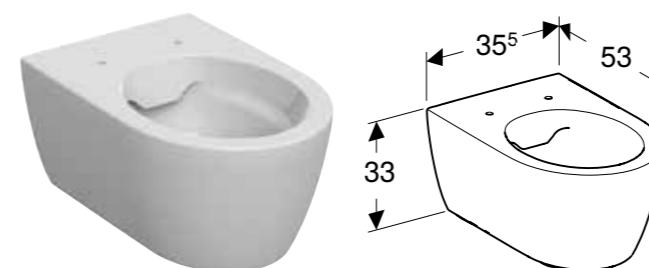

GEBERIT ICON VEGGHENGT TOALET, SKJULT MONTERING, RIMFREE

Egenskaper

Vegghengt • Rimfree • Enkelt feste med Geberit veggfeste EFF3 for toalett • Skjult montering • Skjult feste

Art. nr.	NRF nr.	Farge / overflate	B [cm]	H [cm]	T [cm]	NOK/stk.
501.661.00.1	6122949	Hvit	35,5 cm	33 cm	53 cm	3926
501.661.00.8	6122951	Hvit / KeraTect	35,5 cm	33 cm	53 cm	4554

Kan leveres fra april 2021

Kan kombineres med

- Geberit iCon toalettsete → s. 280
- Geberit AquaClean Tuma Comfort toalettsete → s. 400
- Geberit AquaClean Tuma Classic WC toalettsete → s. 400