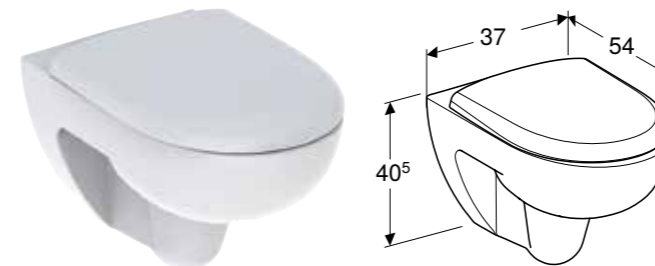

GEBERIT RENOVA SETT VEGGHENGT TOALETT, RIMFREE, MED TOALETTSETE

Egenskaper

Vegghengt • Rimfree • Toalettsete av Duroplast • Forhøyet keramikkoverkant 41 cm ved standardfestehøyde • Toalettlokk overlappende

Art. nr.	NRF nr.	Farge / overflate	Soft Close	B [cm]	H [cm]	T Quick Release [cm]	NOK/stk.
500.801.00.1	6122942	Hvit	Ja	37 cm	40,5 cm	54 cm Ja	3494

Kan leveres fra april 2021