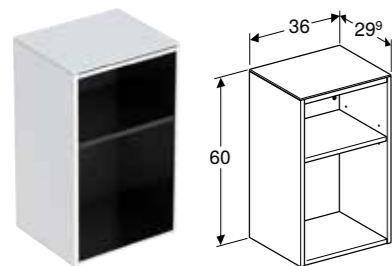

GEBERIT SMYLE SQUARE SIDESKAP ÅPEN

Egenskaper

Vegghengt • Kan kombineres med halvhøyt skap for å danne et høyskap • Med én flyttbar hylle • Fuktbestandig • Topplate av glass • Leveres ferdigmontert

Art. nr.	NRF nr.	Farge / overflate	B [cm]	H [cm]	T [cm]	NOK/stk.
500.358.00.1	7032029	Hvit / Lakkert høyblank	36 cm	60 cm	29,9 cm	2803
500.358.JK.1	7032028	Lava / Lakkert matt	36 cm	60 cm	29,9 cm	2803
500.358.JL.1	7032031	Sandgrå / Lakkert høyblank	36 cm	60 cm	29,9 cm	2803
500.358.JR.1	7032032	Nøttetre hickory / Melamin trestruktur	36 cm	60 cm	29,9 cm	2803

Kan kombineres med

- Geberit Smyle Square halvhøyt skap med én dør → s. 324