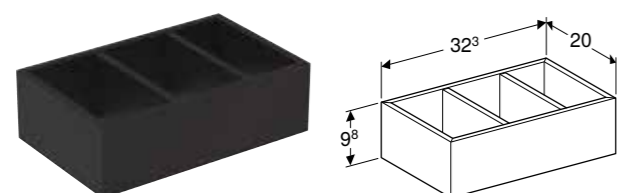

GEBERIT SKUFFEINNSATS H-OPPDELING, FOR NEDERSTE SKUFF

Egenskaper
H-oppdeling

Art. nr.	NRF nr.	Farge / overflate	B [cm]	H [cm]	T [cm]	NOK/stk.
500.676.00.1	7032108	Lava / Melamin strukturert	32,3 cm	9,8 cm	20 cm	509