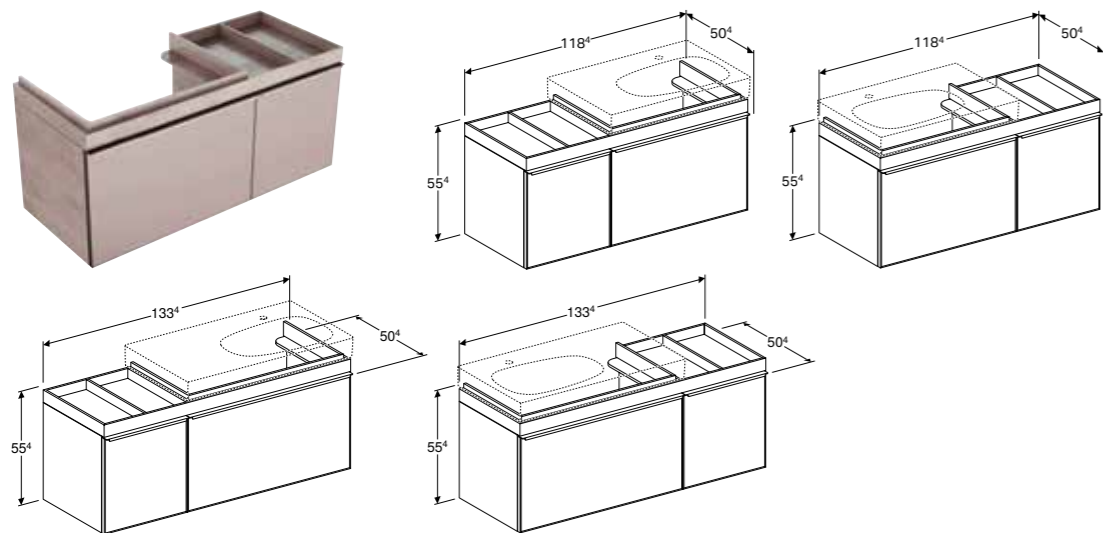

GEBERIT CITTERIO UNDERSKAP TIL SERVANT, MED TO SKUFFER OG AVSETTINGSPLASS

Egenskaper

Vegghengt • Med en innvendig skuff • Med to skuffer • Åpnes ved hjelp av håndtak • Selvlukkende skuff • Kan utstyres med støtteben • Front av glass • Skufferamme av metall • Leveres ferdigmontert

Art. nr.	NRF nr.	Farge / overflate	Oppbevaringsområde	B [cm]	H [cm]	T [cm]	NOK/stk.
Bredde servant: 75 cm							
500.563.JI.1	7032277	Skuffer: taupe / glass blankt Skapskrog: beige eik / melamin trestruktur	Venstre	118,4 cm	55,4 cm	50,4 cm	18544
500.563.JJ.1	7032284	Skuffer: svart / glass blankt Skapskrog: gråbrun eik / melamin trestruktur	Venstre	118,4 cm	55,4 cm	50,4 cm	18544
500.562.JI.1	7032276	Skuffer: taupe / glass blankt Skapskrog: beige eik / melamin trestruktur	Høyre	118,4 cm	55,4 cm	50,4 cm	18544
500.562.JJ.1	7032283	Skuffer: svart / glass blankt Skapskrog: gråbrun eik / melamin trestruktur	Høyre	118,4 cm	55,4 cm	50,4 cm	18544
Bredde servant: 90 cm							
500.568.JI.1	7032279	Skuffer: taupe / glass blankt Skapskrog: beige eik / melamin trestruktur	Venstre	133,4 cm	55,4 cm	50,4 cm	20225
500.568.JJ.1	7032286	Skuffer: svart / glass blankt Skapskrog: gråbrun eik / melamin trestruktur	Venstre	133,4 cm	55,4 cm	50,4 cm	20225
500.567.JI.1	7032278	Skuffer: taupe / glass blankt Skapskrog: beige eik / melamin trestruktur	Høyre	133,4 cm	55,4 cm	50,4 cm	20225
500.567.JJ.1	7032285	Skuffer: svart / glass blankt Skapskrog: gråbrun eik / melamin trestruktur	Høyre	133,4 cm	55,4 cm	50,4 cm	20225

Kan kombineres med

- Geberit Citterio servant med avsetningsplass → s. 233
- Geberit Citterio lysspeil → s. 240
- Geberit Citterio lysspeil, hulle på siden → s. 240