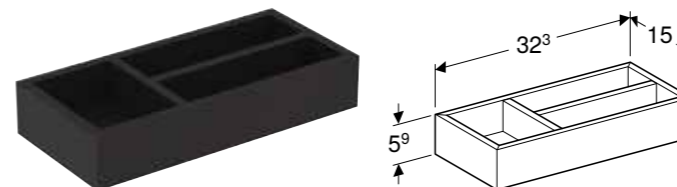

GEBERIT SKUFFEINNSATS T-OPPDELING, TIL ØVERSTE SKUFF

Egenskaper

T-oppdeling

Art. nr.	NRF nr.	Farge / overflate	B [cm]	H [cm]	T [cm]	NOK/stk.
500.678.00.1	7032106	Lava / Melamin strukturert	32,3 cm	5,9 cm	15 cm	415