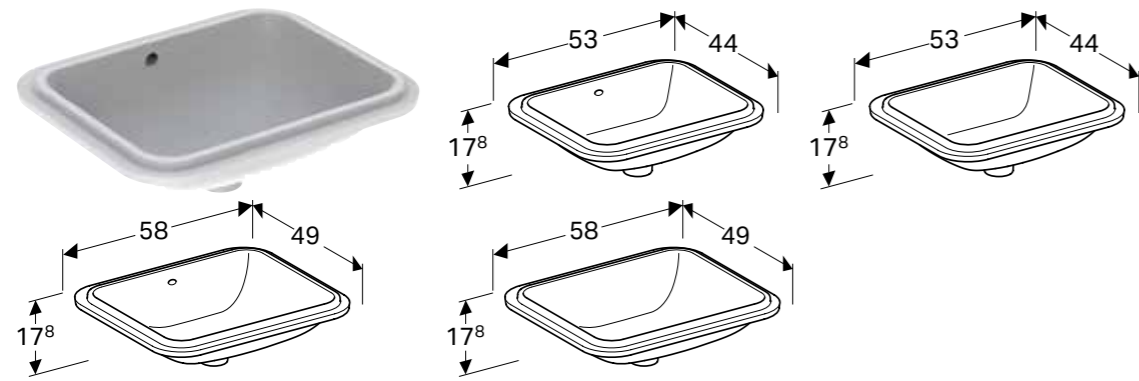

GEBERIT VARIFORM UNDERLIMT SERVANT FIRKANTET

Egenskaper

Rektangulær • Enkel montering takket være medfølgende utskjæringsmal

Art. nr.	NRF nr.	Farge / overflate	Kranhull	Overløp	H [cm]	T [cm]	NOK/stk.
B / Bredde: 53 cm							
500.760.01.2	6159283	Hvit	Uten	Synlig	17,8 cm	44 cm	1306
500.760.00.2	6159301	Hvit / KeraTect	Uten	Synlig	17,8 cm	44 cm	1943
500.762.01.2	6159279	Hvit	Uten	Uten	17,8 cm	44 cm	1306
500.762.00.2	6159294	Hvit / KeraTect	Uten	Uten	17,8 cm	44 cm	1943
B / Bredde: 58 cm							
500.764.01.2	6159284	Hvit	Uten	Synlig	17,8 cm	49 cm	1370
500.764.00.2	6159303	Hvit / KeraTect	Uten	Synlig	17,8 cm	49 cm	2006
500.766.01.2	6159281	Hvit	Uten	Uten	17,8 cm	49 cm	1370
500.766.00.2	6159296	Hvit / KeraTect	Uten	Uten	17,8 cm	49 cm	2006