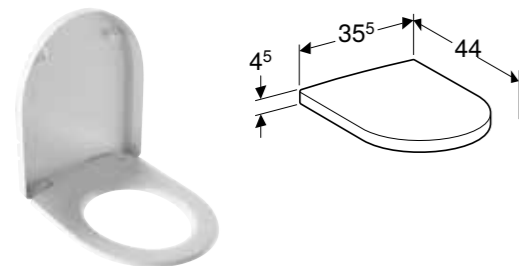

GEBERIT ICON TOALETTSETTE

Egenskaper

Toalettlokk overlappende

Art. nr.	NRF nr.	Farge / overflate	Soft Close	Quick Release	NOK/stk.
500.670.01.1	6191724	Hvit	Ja	Ja	2006
574120000	6191721	Hvit	Nei	Nei	1313
574130000	6191722	Hvit	Ja	Nei	1974

Kan leveres fra april 2021

Kan kombineres med

- Geberit iCon gulvstående toalett, overflatejevn, skjult montering, Rimfree → s. 279