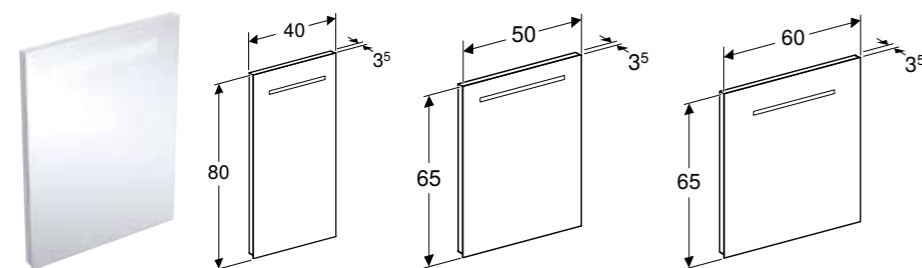

GEBERIT RENOVA COMPACT LYSSPEIL

Egenskaper

LED-belysning • Bryter mekanisk

Art. nr.	NRF nr.	B [cm]	H [cm]	T [cm]	Lysstrøm [lm]	Lysfarge	NOK/stk.
Y862340000	7039598	40 cm	80 cm	3,5 cm	780 lm	6400 K	2318
862350000	7039596	50 cm	65 cm	3,5 cm	780 lm	6400 K	2416
862360000	7039597	60 cm	65 cm	3,5 cm	780 lm	6400 K	2536

Kan leveres fra april 2021

Kan kombineres med

- Geberit Renova Compact underskap for servant, med håndklestang → s. 370
- Geberit Renova Compact underskap for servant, med én dør → s. 367

GEBERIT SETT STØTTEBEN

Egenskaper

Høydejusterbar

Art. nr.	NRF nr.	Farge / overflate	H [cm]	NOK/stk.
500550000	7039941	Forkrommet	15-16,5 cm	318

Kan leveres fra april 2021