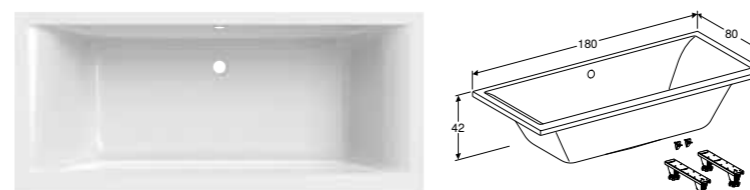

GEBERIT RENOVA PLAN FIRKANTBADEKAR DUO, MED STØTTEBEN

Egenskaper

Rektangulær • Egnet for to personer • Utløp på midten • Avløpsåpning ø 52 mm

Art. nr.	NRF nr.	Farge / overflate	B [cm]	L [cm]	H [cm]	NOK/stk.
554.317.01.1	6215346	Hvit / Blank	80 cm	180 cm	42 cm	5381

Kan leveres fra april 2021