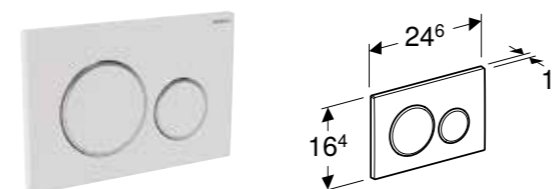

GEBERIT BETJENINGSPLATE SIGMA20, FOR DOBBELTSKYLL

Egenskaper
Frontbetjening • Lydisolerte trykkstag, verktøyfri rask montering

Art. nr.	NRF nr.	Farge / overflate	Materiale	B [cm]	H [cm]	T [cm]	NOK/stk.
115.882.01.1	6166255	Plate og knapper: hvit matt lakkert, easy-to-clean-belegg Designringer: hvit	Plast	24,6 cm	16,4 cm	1,2 cm	2076
115.882.11.1	6166256	Plate og knapper: hvit Designringer: hvit matt	Plast	24,6 cm	16,4 cm	1,2 cm	1274
115.882.14.1	6166605	Plate og knapper: svart matt lakkert, easy-to-clean-belegg Designringer: glansforkrommet	Plast	24,6 cm	16,4 cm	1,2 cm	1839
115.882.16.1	6166257	Plate og knapper: svart matt lakkert, easy-to-clean-belegg Designringer: svart	Plast	24,6 cm	16,4 cm	1,2 cm	2076
115.882.DW.1	6166258	Plate og knapper: svart Designringer: svart matt	Plast	24,6 cm	16,4 cm	1,2 cm	1513
115.882.JQ.1	6166604	Plate og knapper: matt krom lakkert, easy-to-clean-belegg Designringer: glansforkrommet	Plast	24,6 cm	16,4 cm	1,2 cm	2051
115.882.JT.1	6166603	Plate og knapper: hvit matt lakkert, easy-to-clean-belegg Designringer: glansforkrommet	Plast	24,6 cm	16,4 cm	1,2 cm	1839
115.882.KH.1	6166728	Plate og knapper: blankforkrommet Designringer: mattforkrommet	Plast	24,6 cm	16,4 cm	1,2 cm	1454
115.882.KJ.1	6166729	Plate og knapper: hvit Designringer: glansforkrommet	Plast	24,6 cm	16,4 cm	1,2 cm	926
115.882.KK.1	6166731	Plate og knapper: hvit Designringer: forgyllet	Plast	24,6 cm	16,4 cm	1,2 cm	1144
115.882.KL.1	6166732	Plate: hvit Designringer og knapper: mattforkrommet	Plast	24,6 cm	16,4 cm	1,2 cm	1248
115.882.KM.1	6166733	Plate og knapper: svart Designringer: glansforkrommet	Plast	24,6 cm	16,4 cm	1,2 cm	1144
115.882.KN.1	6166734	Plate og knapper: matt forkrommet Designringer: glansforkrommet	Plast	24,6 cm	16,4 cm	1,2 cm	1454
115.882.SN.1	6166735	Plate og knapper: børstet, easy-to-clean-belegg Designringer: polert	Syrefast stål	24,6 cm	16,4 cm	1,2 cm	

Prisene er anbefalte veiledende priser inklusive mva. og gjelder fra 01.01.2021.
Vi tar forbehold om eventuelle trykkfeil og endringer i sortimentet.
Av trykktekniske årsaker kan farger avvike noe fra hvordan de blir oppfattet i virkeligheten.