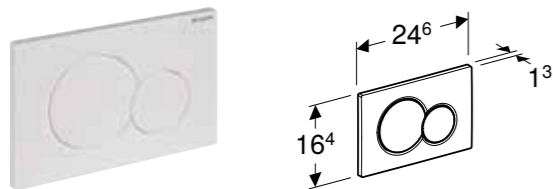

BETJENINGSPLATER OG WC SKYLLESYSTEMER

GEBERIT BETJENINGSPLATE SIGMA01, FOR DOBBELTSKYLL

Egenskaper
Frontbetjening • Lydisolerte trykkstag, verktøyfri rask montering

Art. nr.	NRF nr.	Farge / overflate	Materiale	B [cm]	H [cm]	T [cm]	NOK/stk.
115.770.11.5	6166542	Alpehvit	Plast	24,6 cm	16,4 cm	1,3 cm	720
115.770.21.5	6166543	Blankforkrommet	Plast	24,6 cm	16,4 cm	1,3 cm	925
115.770.46.5	6166544	Matt forkrommet	Plast	24,6 cm	16,4 cm	1,3 cm	925
115.770.DT.5	6166176	Edelmessing galvanisert	Plast	24,6 cm	16,4 cm	1,3 cm	3698
115.770.DW.5	6166546	Dypsvart RAL 9005	Plast	24,6 cm	16,4 cm	1,3 cm	1383
115.770.JQ.5	6166254	Mattkrom-lakkert, easy-to-clean-be	Plast	24,6 cm	16,4 cm	1,3 cm	1365
115.770.KA.5	6166545	Plate: blankforkrommet Knapper: matt forkrommet	Plast	24,6 cm	16,4 cm	1,3 cm	925
115.770.LA.5	6166278	Plate: hvit Knapp full spyling: gul Knapp delvis spyling: grønn	Plast	24,6 cm	16,4 cm	1,3 cm	1526
115.770.LB.5	6166279	Plate: hvit Knapp full spyling: blå Knapp delvis spyling: rød	Plast	24,6 cm	16,4 cm	1,3 cm	1526