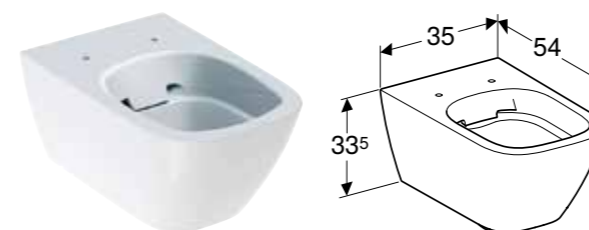

GEBERIT SMYLE SQUARE VEGGHENGT TOALET, SKJULT MONTERING, RIMFREE

Egenskaper

Vegghengt • Rimfree • Enkelt feste med Geberit veggfeste EFF2 for toalett • Skjult montering • Skjult feste

Art. nr.	NRF nr.	Farge / overflate	B [cm]	H [cm]	T [cm]	NOK/stk.
500.208.01.1	6123016	Hvit	35 cm	33 cm	54 cm	2784
500.208.01.8	6123017	Hvit / KeraTect	35 cm	33 cm	54 cm	3390

Kan kombineres med

- Geberit Smyle Square toalettsete i smalt design, sandwichform → s. 331
- Geberit Smyle Square toalettsete i smalt design → s. 331