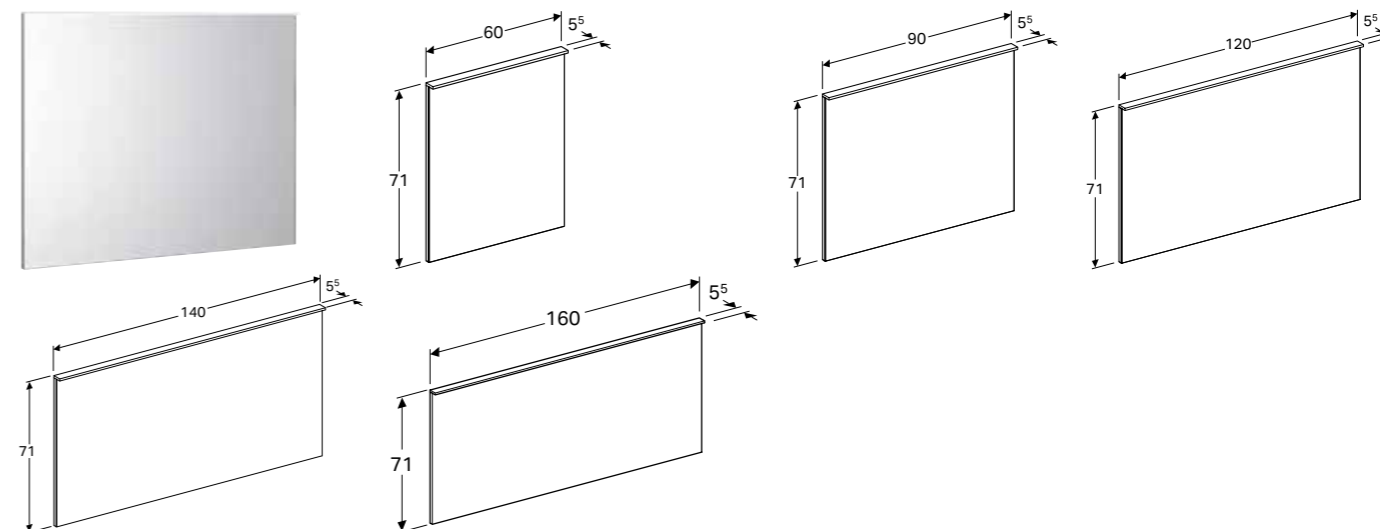

GEBERIT XENO² LYSSPEIL MED DIREKTE OG INDIREKTE BELYSNING

Egenskaper

LED-belysning • Direkte og indirekte belysning • Antidugg funksjon • Touch-sensorbryter • Kan dimmes

Art. nr.	NRF nr.	B [cm]	H [cm]	T [cm]	TLysstrøm [lm]	Lysfarge [K]	NOK/stk.
500.521.00.1	7032095	60 cm	71 cm	5,5 cm	1495 lm	4200 K	7851
500.522.00.1	7032096	90 cm	71 cm	5,5 cm	2275 lm	4200 K	8871
500.519.00.1	7032097	120 cm	71 cm	5,5 cm	3055 lm	4200 K	9168
500.203.00.1	7032098	140 cm	71 cm	5,5 cm	3575 lm	4200 K	9989
500.204.00.1	7032099	160 cm	71 cm	5,5 cm	2940 lm	4200 K	11868

GEBERIT XENO² SKUFFEINNSATS H-OPPDELING

Egenskaper

H-oppdeling

Art. nr.	NRF nr.	Farge / overflate	B [cm]	H [cm]	T [cm]	NOK/stk.
500.526.00.1	7032066	Sculturagrå / Melamin trestruktur	32,3 cm	6,2 cm	15 cm	533
500.527.00.1	7032067	Sculturagrå / Melamin trestruktur	37,3 cm	9,8 cm	20,8 cm	643

GEBERIT XENO² SKUFFEINNSATS T-OPPDELING

Egenskaper

T-oppdeling

Art. nr.	NRF nr.	Farge / overflate	B [cm]	H [cm]	T [cm]	NOK/stk.
500.525.00.1	7032065	Sculturagrå / Melamin trestruktur	32,3 cm	6,2 cm	15 cm	533