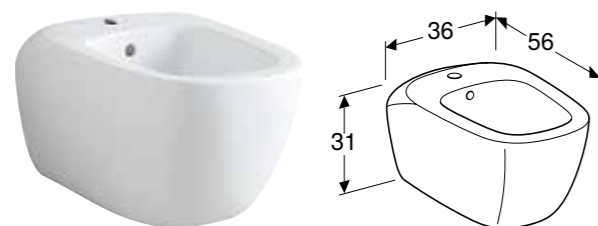

GEBERIT CITTERIO VEGGHENGT BIDÉ SKJULT MONTERING

Egenskaper

Vegghengt • Skjult vanntilkopling • Enkelt feste med Geberit veggfeste EFF3 for bidé • Skjult montering • Skjult feste

Art. nr.	NRF nr.	Farge / overflate	Overløp	B [cm]	H [cm]	T [cm]	NOK/stk.
500.539.01.1	6103507	Hvit / KeraTect	Synlig	36 cm	31 cm	56 cm	5628