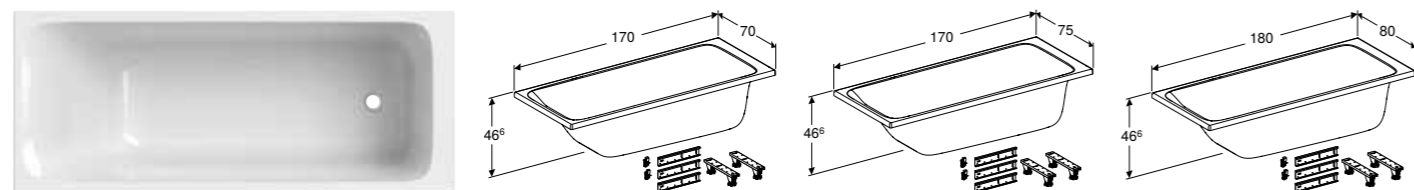

GEBERIT FIRKANTBADEKAR TAWA, SMAL KANT, MED FØTTER

Egenskaper

Rektangulær • Utløp i fotende • Avløpsåpning ø 52 mm

Art. nr.	NRF nr.	Farge / overflate	B [cm]	L [cm]	H [cm]	NOK/stk.
554.120.01.1	6215367	Hvit / Blank	70 cm	170 cm	46,6 cm	5129
554.121.01.1	6215368	Hvit / Blank	75 cm	170 cm	46,6 cm	5414
554.122.01.1	6215369	Hvit / Blank	80 cm	180 cm	46,6 cm	5841

Kan leveres fra april 2021