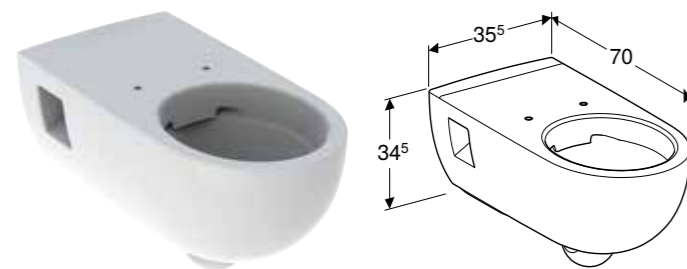

### Egenskaper

Universell utforming

Art. nr.	NRF nr.	Farge / overflate	B [cm]	H [cm]	T [cm]	NOK/stk.
808620000	7039944	Hvit / Melaminbelagt	62 cm	2 cm	40 cm	456

Kan leveres fra april 2021

**GEBERIT RENOVA COMFORT VEGGHENGT TOALET, FORLENGET FRAMSPRING, DELVIS LUKKET FORM, RIMFREE****Egenskaper**