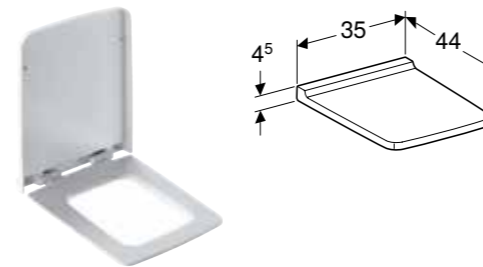

GEBERIT XENO² TOAETTSETE

Egenskaper

Toalettlokk overlappende

Art. nr.	NRF nr.	Farge / overflate	Soft Close	Quick Release	NOK/stk.
500.537.01.1	6194026	Hvit	Ja	Nei	2194

Kan kombineres med

• Geberit Xeno² vegghengt toalett, skjult montering, Rimfree → s. 230