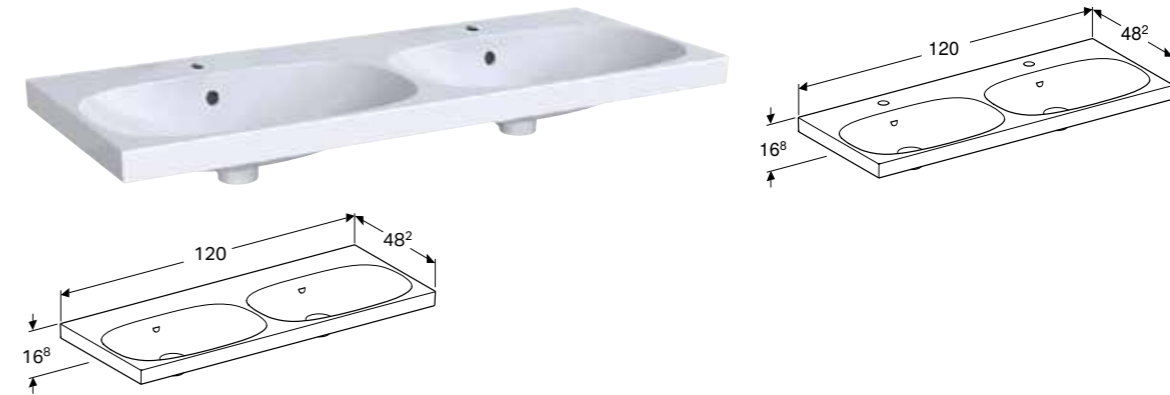

GEBERIT ACANTO DOBBEL SERVANT, ENKELT FESTE

Egenskaper

Kan monteres med servantskap • Monteringsvennlig med Geberit veggfeste EFF1 for servant

Art. nr.	NRF nr.	Farge / overflate	Kranhull	Overløp	H [cm]	T [cm]	NOK/stk.
B / Bredde: 120 cm							
500.627.01.2	6159419	Hvit	Midten	Synlig	16,8 cm	48,2 cm	8275
500.627.01.8	6159418	Hvit / KeraTect	Midten	Synlig	16,8 cm	48,2 cm	8973
500.628.01.2	6159417	Hvit	Uten	Synlig	16,8 cm	48,2 cm	8275
500.628.01.8	6159416	Hvit / KeraTect	Uten	Synlig	16,8 cm	48,2 cm	8973

Kan kombineres med

• Geberit Acanto underskap for dobbel servant, med to skuffer og vannlås → s. 292