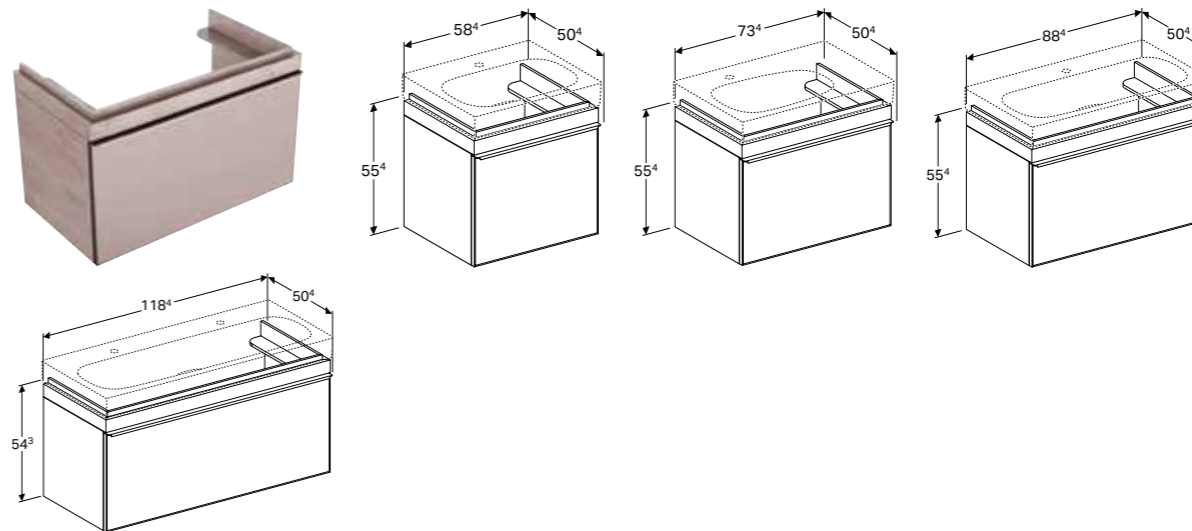

GEBERIT CITTERIO UNDERSKAP TIL SERVANT, MED ÉN SKUFF

Egenskaper

Vegghengt • Med én skuff • Åpnes ved hjelp av håndtak • Selvlukkende skuff • Kan utstyres med støtteben • Front av glass • Skufferamme av metall • Leveres ferdigmontert

Art. nr.	NRF nr.	Farge / overflate	B [cm]	H [cm]	T [cm]	NOK/stk.

Bredde servant: 60 cm

500.556.JI.1	7032157	Skuffer: taupe / glass blankt Skapskrog: beige eik / melamin trestruktur	58,4 cm	55,4 cm	50,4 cm	8891
500.556.JJ.1	7032162	Skuffer: svart / glass blankt Skapskrog: gråbrun eik / melamin trestruktur	58,4 cm	55,4 cm	50,4 cm	8891

Bredde servant: 75 cm

500.557.JI.1	7032158	Skuffer: taupe / glass blankt Skapskrog: beige eik / melamin trestruktur	73,4 cm	55,4 cm	50,4 cm	10571
500.557.JJ.1	7032163	Skuffer: svart / glass blankt Skapskrog: gråbrun eik / melamin trestruktur	73,4 cm	55,4 cm	50,4 cm	10571

Bredde servant: 90 cm

500.559.JI.1	7032159	Skuffer: taupe / glass blankt Skapskrog: beige eik / melamin trestruktur	88,4 cm	55,4 cm	50,4 cm	12253
500.559.JJ.1	7032164	Skuffer: svart / glass blankt Skapskrog: gråbrun eik / melamin trestruktur	88,4 cm	55,4 cm	50,4 cm	12253

Bredde servant: 120 cm

500.566.JI.1	7032161	Skuffer: taupe / glass blankt Skapskrog: beige eik / melamin trestruktur	118,4 cm	55,4 cm	50,4 cm	13945
500.566.JJ.1	7032165	Skuffer: svart / glass blankt Skapskrog: gråbrun eik / melamin trestruktur	118,4 cm	55,4 cm	50,4 cm	13945

Kan kombineres med

- Geberit Citterio servant → s. 232
- Geberit Citterio servant med avsetningsplass → s. 233
- Geberit Citterio lysspeil → s. 240
- Geberit Citterio lysspeil, hylle på siden → s. 240