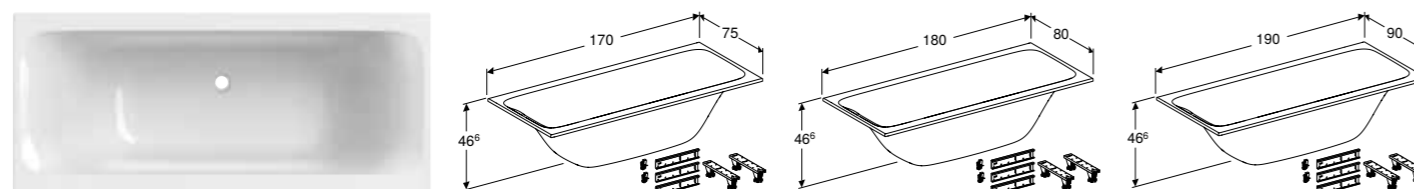

GEBERIT FIRKANTBADEKAR TAWA, SMAL KANT, DUO, MED FØTTER

Egenskaper

Rektangulær • Egnet for to personer • Utløp på midten • Avløpsåpning ø 52 mm

Art. nr.	NRF nr.	Farge / overflate	B [cm]	L [cm]	H [cm]	NOK/stk.
554.123.01.1	6215364	Hvit / Blank	75 cm	170 cm	46,6 cm	5699
554.124.01.1	6215365	Hvit / Blank	80 cm	180 cm	46,6 cm	6126
554.125.01.1	6215366	Hvit / Blank	90 cm	190 cm	46,6 cm	6553

Kan leveres fra april 2021