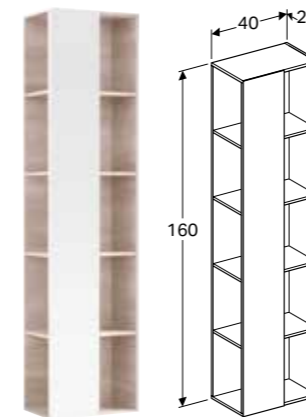

GEBERIT CITTERIO REGAL MED SPEIL

Egenskaper

Med åtte faste hyller • Front med speil • Leveres ferdigmontert

Art. nr.	NRF nr.	Farge / overflate	B [cm]	H [cm]	T [cm]	NOK/stk.
500.569.JI.1	7032259	Eik beige / Melamin trestruktur	40 cm	160 cm	25 cm	12373
500.569.JJ.1	7032266	Eik gråbrun / Melamin trestruktur	40 cm	160 cm	25 cm	12373