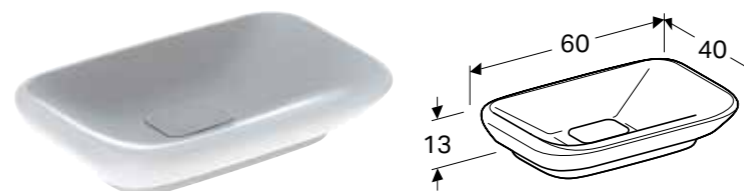

GEBERIT MYDAY NEDFELLINGSSERVANT

Art. nr.	NRF nr.	Farge / overflate	Kranhull	Overløp	H [cm]	T [cm]	NOK/stk.
B / Bredde: 60 cm							
245460600	6159105	Hvit / KeraTect	Uten	Uten	13 cm	40 cm	3456

Kan kombineres med

- Geberit myDay underskap til nedfellingsservant, med én skuff → s. 247