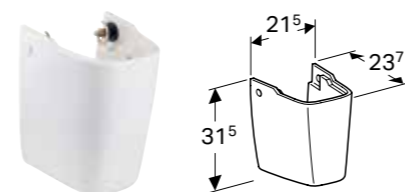

GEBERIT RENOVA PLAN HALVSØYLE FOR SERVANT

Egenskaper

Enkelt feste med Geberit festemateriale Kerafix, for halvsøyler

Art. nr.	NRF nr.	Farge / overflate	NOK/stk.
292150000	6057766	Hvit	1263
292150600	6057767	Hvit / KeraTect	1894

Kan leveres fra april 2021

Kan kombineres med

- Geberit Renova servant → s. 372
- Geberit Renova Plan servant med asymmetrisk overløp → s. 335
- Geberit Renova Plan servant → s. 334