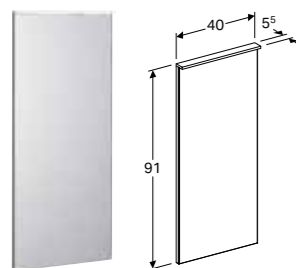

GEBERIT XENO² LYSSPEIL

Egenskaper

LED-belysning • Antidugg funksjon • Touch-sensorbryter • Kan dimmes

Art. nr.	NRF nr.	B [cm]	H [cm]	T [cm]	TLysstrøm [lm]	Lysfarge [K]	NOK/stk.
500.520.00.1	7032004	40 cm	91 cm	5,5 cm	975 lm	4200 K	7239