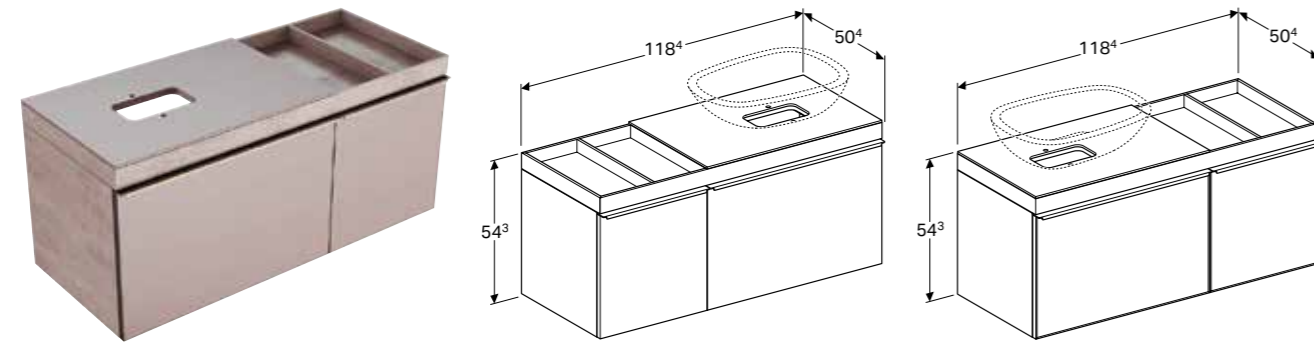

GEBERIT CITTERIO UNDERSKAP FOR TOPPMONTERT SERVANT, MED TO SKUFFER OG AVSETTINGSPLASS

Egenskaper

Vegghengt • Med en innvendig skuff • Med to skuffer • Åpnes ved hjelp av håndtak • Selvlukkende skuff • Kan utstyres med støtteben • Front av glass • Topplate av glass • Skufferamme av metall • Leveres ferdigmontert

Art. nr.	NRF nr.	Farge / overflate	Bredde servant [cm]	B [cm]	H [cm]	T [cm]	NOK/stk.
Oppbevaringsområde: Høyre							
500.564.JI.1	7032274	Skuffer: taupe / glass blankt Skapskrog: beige eik / melamin trestruktur	56 cm	118,4 cm	54,3 cm	50,4 cm	24725
500.564.JJ.1	7032281	Skuffer: svart / glass blankt Skapskrog: gråbrun eik / melamin trestruktur	56 cm	118,4 cm	54,3 cm	50,4 cm	24725
Oppbevaringsområde: Venstre							
500.565.JI.1	7032275	Skuffer: taupe / glass blankt Skapskrog: beige eik / melamin trestruktur	56 cm	118,4 cm	54,3 cm	50,4 cm	24725
500.565.JJ.1	7032282	Skuffer: svart / glass blankt Skapskrog: gråbrun eik / melamin trestruktur	56 cm	118,4 cm	54,3 cm	50,4 cm	24725

Kan kombineres med

- Geberit Citterio toppmontert servant med overløp → s. 234
- Geberit Citterio lysspeil → s. 240
- Geberit Citterio lysspeil, hylle på siden → s. 240
- Geberit Citterio toppmontert servant → s. 233