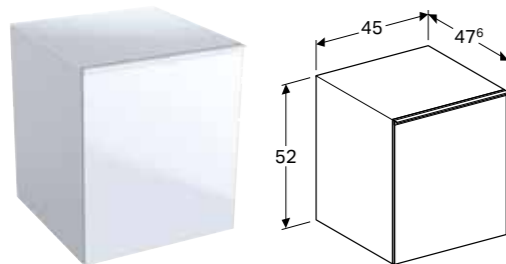

GEBERIT ACANTO SIDESKAP MED ÉN SKUFF OG INNVENDIG SKUFF

Egenskaper

Vegghengt • Med én skuff • Med en innvendig skuff • Åpnes ved hjelp av håndtak • Selvlukkende skuff • Fuktbestandig • Front av sponplate med glassdeksel • Leveres ferdigmontert

Art. nr.	NRF nr.	Farge / overflate	H [cm]	T [cm]	NOK/stk.
B / Bredder: 45 cm					
500.618.01.2	7032223	Skapskrog: hvit / lakkert høyblank Skuffer: hvitt / glass blankt	52 cm	47,6 cm	7305
500.618.JL.2	7032224	Skapskrog: sandgrå / lakkert matt Skuffer: sandgrå / glass blankt	52 cm	47,6 cm	7305
500.618.JK.2	7032221	Skapskrog: lava / lakkert matt Skuffer: lava / glass blankt	52 cm	47,6 cm	7305
500.618.16.1	7032222	Skapskrog: svart / lakkert matt Skuffer: svart / glass blankt	52 cm	47,6 cm	7305

Kan kombineres med

- Geberit magnettafle med oppbevaring → s. 296