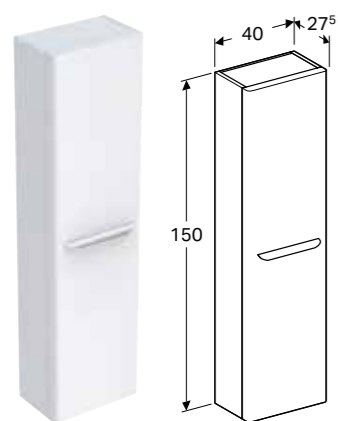

GEBERIT MYDAY HØYSKAP MED ÉN DØR

Egenskaper

Vegghengt • Med én dør • Åpnes ved hjelp av håndtak • Dør med dempingsmekanisme • Med en fast hylle • Flyttbare glasshyller • Vendbar dør på venstre eller høyre side • Dørøppbevaring på innsiden av døren • Magnetholder • Front av MDF • Leveres ferdigmontert

Art. nr.	NRF nr.	Farge / overflate	B [cm]	H [cm]	T [cm]	NOK/stk.
Y824000000	7032023	Hvit / Lakkert høyblank	40 cm	150 cm	27,5 cm	11563
824001000	7032022	Taupe / Høyblank	40 cm	150 cm	27,5 cm	11563