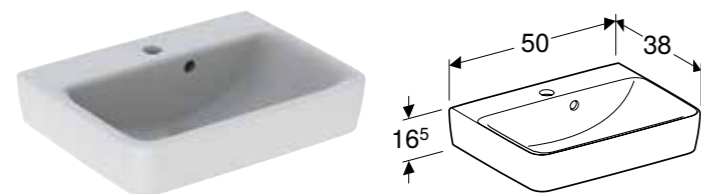

Kan leveres fra april 2021

**GEBERIT RENOVA PLAN SERVANT MED ASYMMETRISK OVERLØP**

**Egenskaper**  
Feste til vegg • Bakside ikke glasert

Art. nr.	NRF nr.	Farge / overflate	Kranhull	Overløp	H [cm]	T [cm]	NOK/stk.
<b>B / Bredde: 50 cm</b>							
501.719.00.1	6058013	Hvit	Midten	Synlig	16,5 cm	38 cm	1110
501.719.00.8	6058014	Hvit / KeraTect	Midten	Synlig	16,5 cm	38 cm	1735