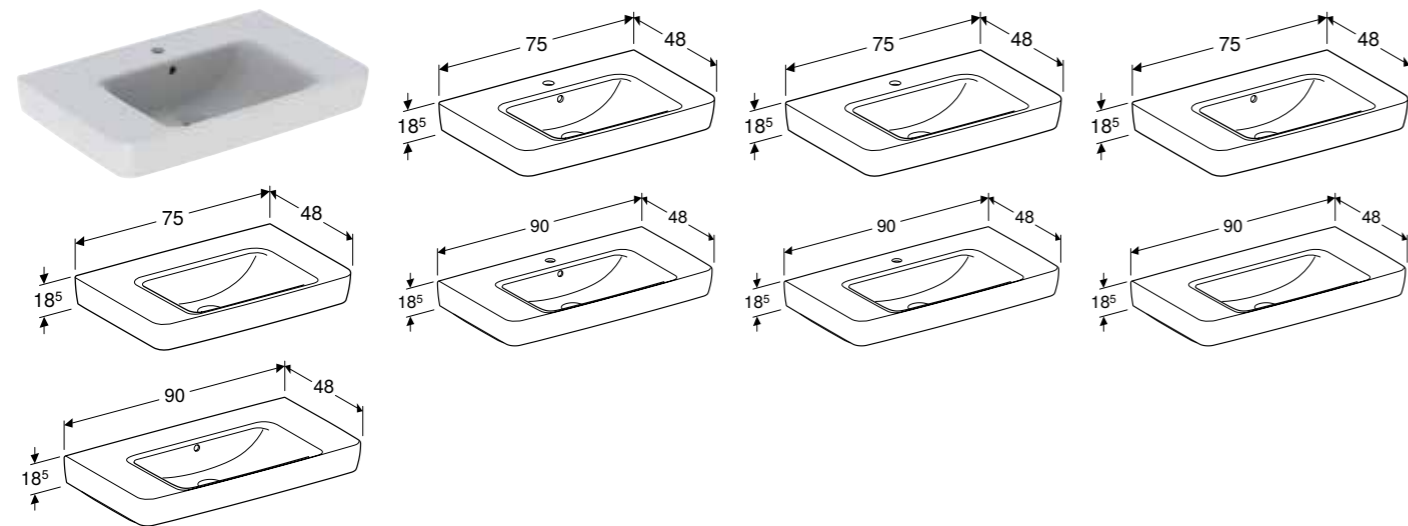

Art. nr.	NRF nr.	Farge / overflate	Kranhull	Overløp	Bredde underskap [cm]	H [cm]	T [cm]
B / Bredde: 100 cm							
501.706.00.1	6057993	Hvit	Midten	Synlig	92,8 cm	18,5 cm	48 cm
501.706.00.8	6057994	Hvit / KeraTect	Midten	Synlig	92,8 cm	18,5 cm	48 cm
501.707.00.1	6057995	Hvit	Midten	Uten	92,8 cm	18,5 cm	48 cm
501.707.00.8	6057996	Hvit / KeraTect	Midten	Uten	92,8 cm	18,5 cm	48 cm
501.708.00.1	6057997	Hvit	Uten	Synlig	92,8 cm	18,5 cm	48 cm
501.708.00.8	6057998	Hvit / KeraTect	Uten	Synlig	92,8 cm	18,5 cm	48 cm
501.709.00.1	6057999	Hvit	Uten	Uten	92,8 cm	18,5 cm	48 cm
501.709.00.8	6058001	Hvit / KeraTect	Uten	Uten	92,8 cm	18,5 cm	48 cm

Kan leveres fra april 2021

Kan kombineres med

- Geberit Renova Plan underskap for servant, med én skuff og én innvendig skuff → s. 350
- Geberit Renova Plan halvsøyle for servant → s. 345

GEBERIT RENOVA PLAN SERVANT MED AVSETTINGSPLASS

Egenskaper

Kan monteres med servantskap • Kan kombineres med halvsøyle • Kan kombineres med helsøyle • Med avsetningsplass

Art. nr.	NRF nr.	Farge / overflate	Kranhull	Overløp	Oppbevaringsområde	Bredde underskap [cm]	H [cm]	T [cm]	NOK/stk.
B / Bredde: 75 cm									
501.694.00.1	6057966	Hvit	Midten	Synlig	Tosidig	68,2 cm	18,5 cm	48 cm	2633
501.694.00.8	6057967	Hvit / KeraTect	Midten	Synlig	Tosidig	68,2 cm	18,5 cm	48 cm	3258
501.695.00.1	6057968	Hvit	Midten	Uten	Tosidig	68,2 cm	18,5 cm	48 cm	2633
501.695.00.8	6057969	Hvit / KeraTect	Midten	Uten	Tosidig	68,2 cm	18,5 cm	48 cm	3258
501.696.00.1	6057971	Hvit	Uten	Synlig	Tosidig	68,2 cm	18,5 cm	48 cm	2633
501.696.00.8	6057972	Hvit / KeraTect	Uten	Synlig	Tosidig	68,2 cm	18,5 cm	48 cm	3258
501.697.00.1	6057973	Hvit	Uten	Uten	Tosidig	68,2 cm	18,5 cm	48 cm	2633
501.697.00.8	6057974	Hvit / KeraTect	Uten	Uten	Tosidig	68,2 cm	18,5 cm	48 cm	3258

B / Bredde: 90 cm

501.702.00.1	6057984	Hvit	Midten	Synlig	Tosidig	83,2 cm	18,5 cm	48 cm	3235
501.702.00.8	6057985	Hvit / KeraTect	Midten	Synlig	Tosidig	83,2 cm	18,5 cm	48 cm	3860
501.703.00.1	6057986	Hvit	Midten	Uten	Tosidig	83,2 cm	18,5 cm	48 cm	3235
501.703.00.8	6057987	Hvit / KeraTect	Midten	Uten	Tosidig	83,2 cm	18,5 cm	48 cm	3860
501.704.00.1	6057988	Hvit	Uten	Synlig	Tosidig	83,2 cm	18,5 cm	48 cm	3235
501.704.00.8	6057989	Hvit / KeraTect	Uten	Synlig	Tosidig	83,2 cm	18,5 cm	48 cm	3860
501.705.00.1	6057991	Hvit	Uten	Uten	Tosidig	83,2 cm	18,5 cm	48 cm	3235
501.705.00.8	6057992	Hvit / KeraTect	Uten	Uten	Tosidig	83,2 cm	18,5 cm	48 cm	3860

Kan leveres fra april 2021

Kan kombineres med

- Geberit Renova Plan underskap for servant, med én skuff og én innvendig skuff → s. 350
- Geberit Renova Plan halvsøyle for servant → s. 345

Prisene er anbefalte veiledende priser inklusive mva. og gjelder fra 01.01.2021.

Vi tar forbehold om eventuelle trykkfeil og endringer i sortimentet.

Av trykktekniske årsaker kan farger avvike noe fra hvordan de blir oppfattet i virkeligheten.