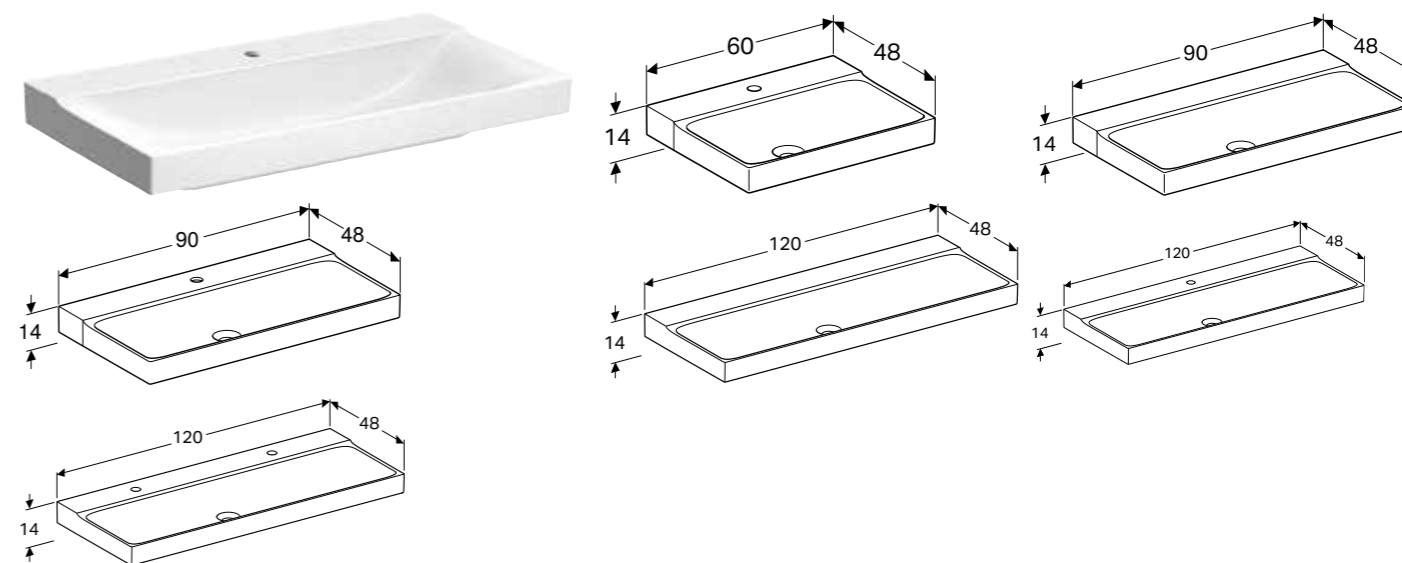

GEBERIT XENO² SERVANT

Egenskaper

Kan monteres med servantskap

Art. nr.	NRF nr.	Farge / overflate	Kranhull	Overløp	Bredde underskap [cm]	H [cm]	T [cm]	NOK/stk.
B / Bredde: 60 cm								
500.530.01.1	6159026	Hvit / KeraTect	Midten	Uten	58 cm	14 cm	48 cm	3416
B / Bredde: 90 cm								
500.531.01.1	6159027	Hvit / KeraTect	Midten	Uten	88 cm	14 cm	48 cm	5711
500.532.01.1	6159024	Hvit / KeraTect	Uten	Uten	88 cm	14 cm	48 cm	5941
B / Bredde: 120 cm								
500.550.01.1	6159039	Hvit / KeraTect	Venstre og høyre	Uten	118 cm	14 cm	48 cm	8044
500.551.01.1	6159028	Hvit / KeraTect	Midten	Uten	118 cm	14 cm	48 cm	8283
500.552.01.1	6159025	Hvit / KeraTect	Uten	Uten	118 cm	14 cm	48 cm	8283

Kan kombineres med

- Geberit Xeno² underskap til servant, med én skuff → s. 223
- Geberit Xeno² underskap til servant, med to skuffer → s. 224
- Geberit Xeno² underskap til servant med bredde fra 120 cm, med to skuffer → s. 225
- Geberit Xeno² underskap til servant, med bredde fra 120 cm, med fire skuffer → s. 226