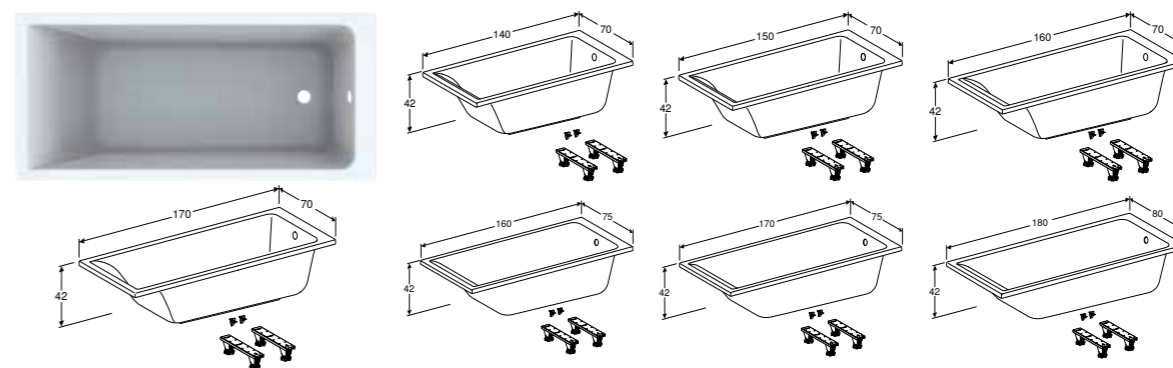

GEBERIT RENOVA PLAN FIRKANTBADEKAR MED FØTTER

Egenskaper

Rektangulær • Utløp i fotende • Avløpsåpning ø 52 mm

Art. nr.	NRF nr.	Farge / overflate	B [cm]	L [cm]	H [cm]	NOK/stk.
554.310.01.1	6215338	Hvit / Blank	70 cm	140 cm	42 cm	4274
554.311.01.1	6215339	Hvit / Blank	70 cm	150 cm	42 cm	4274
554.312.01.1	6215341	Hvit / Blank	70 cm	160 cm	42 cm	4274
554.313.01.1	6215342	Hvit / Blank	75 cm	160 cm	42 cm	4590
554.314.01.1	6215343	Hvit / Blank	70 cm	170 cm	42 cm	4274
554.315.01.1	6215344	Hvit / Blank	75 cm	170 cm	42 cm	4590
554.316.01.1	6215345	Hvit / Blank	80 cm	180 cm	42 cm	5065

Kan leveres fra april 2021