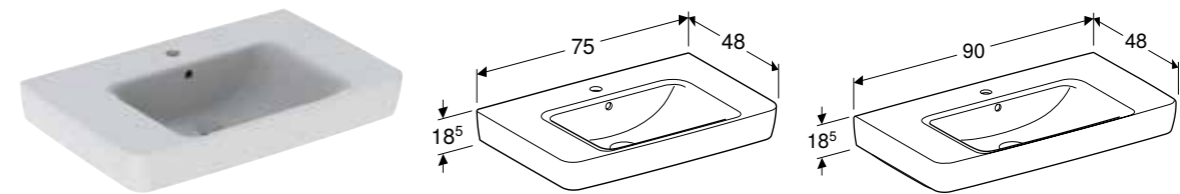

GEBERIT RENOVA PLAN TOPPMONTERT SERVANT MED AVSETTINGSPLASS

Egenskaper

Feste til vegg • Bakside ikke glasert • Med avsettingsplass

Art. nr.	NRF nr.	Farge / overflate	Kranhull	Overløp	Oppbevaringsområde	H [cm]	T [cm]	NOK/stk.
B / Bredde: 75 cm								
501.726.00.1	6058027	Hvit	Midten	Synlig	Tosidig	18,5 cm	48 cm	2855
501.726.00.8	6058028	Hvit / KeraTect	Midten	Synlig	Tosidig	18,5 cm	48 cm	3480
B / Bredde: 90 cm								
501.728.00.1	6058032	Hvit	Midten	Synlig	Tosidig	18,5 cm	48 cm	3458
501.728.00.8	6058033	Hvit / KeraTect	Midten	Synlig	Tosidig	18,5 cm	48 cm	4083

Kan leveres fra april 2021