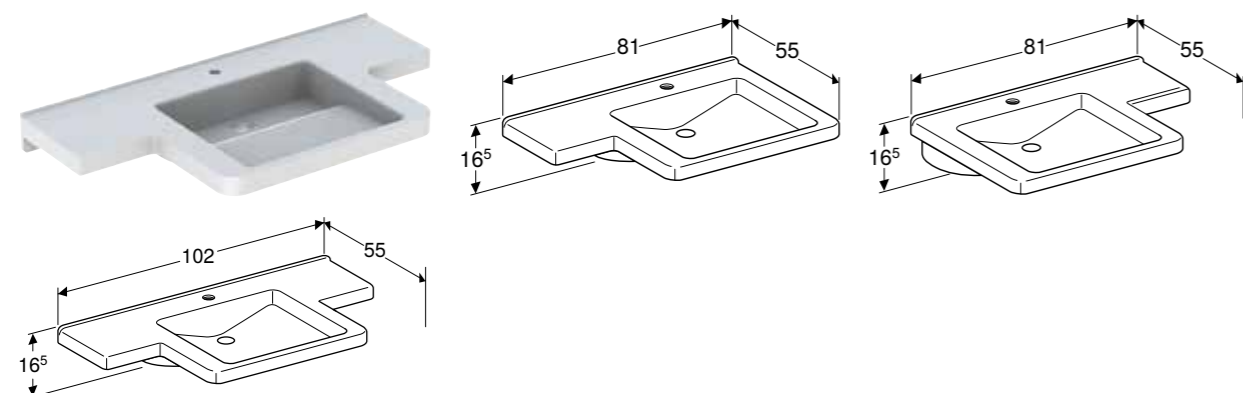

GEBERIT RENOVA COMFORT

GEBERIT RENOVA COMFORT SERVANT MED AVSETTINGSPLASS

Egenskaper

Universell utforming • Ergonomisk utformede gripesoner • Antibakteriell • Slagfast • Ripefast • Innvendig servant med to nivåer for delvis fylling • Enkel rengjøring • Sømløse overflaterparasjoner • Med avsetningsplass

Art. nr.	NRF nr.	Farge / overflate	Kranhull	Overløp	Oppbevaringsområde	H [cm]	T [cm]	NOK/stk.
B / Bredde: 81 cm								
470085016	6057842	Alpehvit	Midten	Uten	Høyre	16,5 cm	55 cm	9576
470080016	6057841	Alpehvit	Midten	Uten	Venstre	16,5 cm	55 cm	9576
B / Bredde: 102 cm								
470020016	6057839	Alpehvit	Midten	Uten	Tosidig	16,5 cm	55 cm	10923

Kan leveres fra april 2021