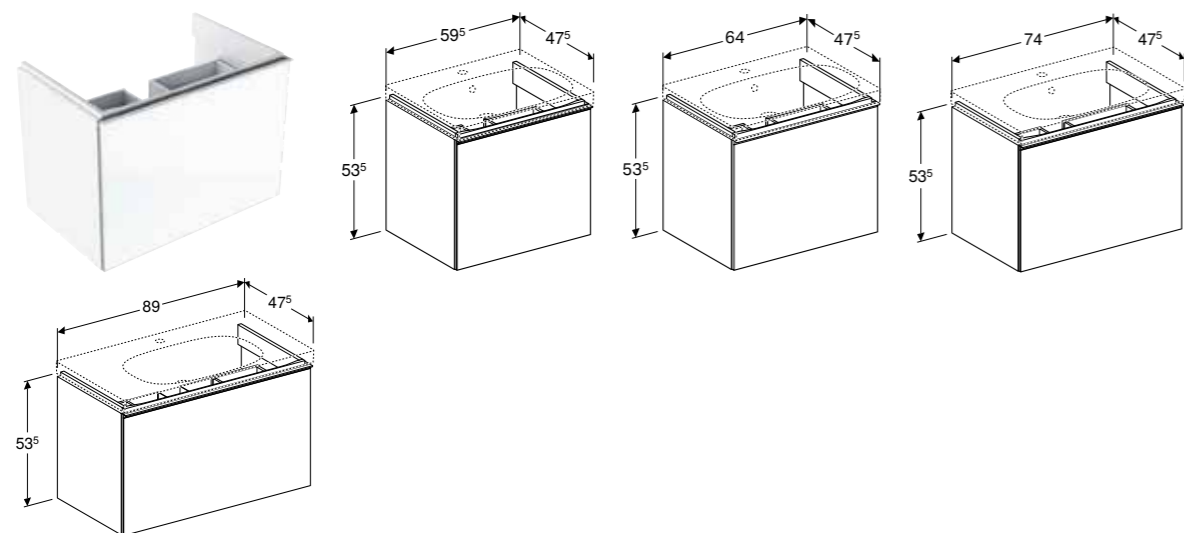

GEBERIT ACANTO UNDERSKAP TIL SERVANT, MED ÉN SKUFF, ÉN INNVENDIG SKUFF OG VANNLÅS

Egenskaper

Vegghengt • Med én skuff • Med en innvendig skuff • Åpnes ved hjelp av håndtak • Selvlukkende skuff • Fuktbestandig • Front av sponplate med glassdeksel • Leveres ferdigmontert

Art. nr.	NRF nr.	Farge / overflate	B [cm]	H [cm]	T [cm]	NOK/stk.
Bredde servant: 60 cm						
500.609.01.2	7032303	Skapskrog: hvit / lakkert høyblank Skuffer: hvitt / glass blankt	59,5 cm	53,5 cm	47,5 cm	7951
500.609.JL.2	7032304	Skapskrog: sandgrå / lakkert matt Skuffer: sandgrå / glass blankt	59,5 cm	53,5 cm	47,5 cm	7951
500.609.JK.2	7032291	Skapskrog: lava / lakkert matt Skuffer: lava / glass blankt	59,5 cm	53,5 cm	47,5 cm	7951
500.609.16.1	7032295	Skapskrog: svart / lakkert matt Skuffer: svart / glass blankt	59,5 cm	53,5 cm	47,5 cm	7951
Bredde servant: 65 cm						
500.610.01.2	7032296	Skapskrog: hvit / lakkert høyblank Skuffer: hvitt / glass blankt	64 cm	53,5 cm	47,5 cm	8339
500.610.JL.2	7032299	Skapskrog: sandgrå / lakkert matt Skuffer: sandgrå / glass blankt	64 cm	53,5 cm	47,5 cm	8339
500.610.JK.2	7032287	Skapskrog: lava / lakkert matt Skuffer: lava / glass blankt	64 cm	53,5 cm	47,5 cm	8339
500.610.16.1	7032292	Skapskrog: svart / lakkert matt Skuffer: svart / glass blankt	64 cm	53,5 cm	47,5 cm	8339
Bredde servant: 75 cm						
500.611.01.2	7032297	Skapskrog: hvit / lakkert høyblank Skuffer: hvitt / glass blankt	74 cm	53,5 cm	47,5 cm	8921
500.611.JL.2	7032301	Skapskrog: sandgrå / lakkert matt Skuffer: sandgrå / glass blankt	74 cm	53,5 cm	47,5 cm	8921
500.611.JK.2	7032288	Skapskrog: lava / lakkert matt Skuffer: lava / glass blankt	74 cm	53,5 cm	47,5 cm	8921
500.611.16.1	7032293	Skapskrog: svart / lakkert matt Skuffer: svart / glass blankt	74 cm	53,5 cm	47,5 cm	8921
Bredde servant: 90 cm						
500.612.01.2	7032298	Skapskrog: hvit / lakkert høyblank Skuffer: hvitt / glass blankt	89 cm	53,5 cm	47,5 cm	9955
500.612.JL.2	7032302	Skapskrog: sandgrå / lakkert matt Skuffer: sandgrå / glass blankt	89 cm	53,5 cm	47,5 cm	9955
500.612.JK.2	7032289	Skapskrog: lava / lakkert matt Skuffer: lava / glass blankt	89 cm	53,5 cm	47,5 cm	9955
500.612.16.1	7032294	Skapskrog: svart / lakkert matt Skuffer: svart / glass blankt	89 cm	53,5 cm	47,5 cm	9955

Kan kombineres med

- Geberit Acanto speilskap med belysning, to dører → s. 295
- Geberit Acanto møbelservant → s. 288
- Geberit Acanto servant → s. 283
- Geberit Acanto servant med avsettingsplass → s. 283
- Geberit Acanto servant med avsettingsplass, enkelt feste → s. 284
- Geberit Acanto servant med avsettingsplass høyre, enkelt feste → s. 284
- Geberit Acanto servant med skjult overløp og avløpsdeksel → s. 285
- Geberit Acanto servant med skjult overløp, avsettingsplass og avløpsdeksel → s. 285