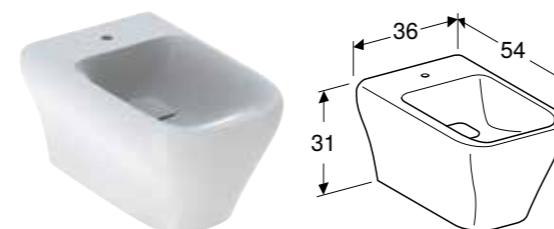

GEBERIT MYDAY VEGGHENGT BIDÉ SKJULT MONTERING

Egenskaper

Vegghengt • Skjult vanntilkopling • Enkelt feste med Geberit veggfeste EFF2 for bidé • Skjult montering

Art. nr.	NRF nr.	Farge / overflate	Overløp	B [cm]	H [cm]	T [cm]	NOK/stk.
235450600	6103503	Hvit / KeraTect	Uten	36 cm	31 cm	54 cm	4753