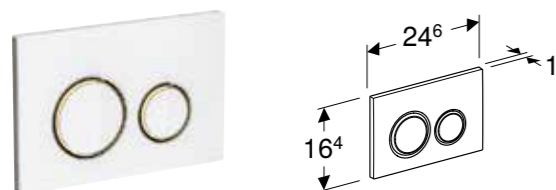

GEBERIT BETJENINGSPLATE SIGMA21, FOR DOBBELTSKYLL, METALLFARGE MESSING

Egenskaper

Frontbetjening • Bunnplate easy-to-clean-belegg • Lydisolerte trykkstag, verktøyfri rask montering

Art. nr.	NRF nr.	Farge / overflate	Materiale	B [cm]	H [cm]	T [cm]	NOK/stk.
115.652.00.1	6166225	Bunnplate og designringer: messing Dekkplate og knapper: kundespesifikt	Støpt sink	24,6 cm	16,4 cm	1 cm	6164
115.652.JM.1	6166226	Bunnplate og designringer: messing Dekkplate og knapper: mustang-skifer	Støpt sink / skifer (naturprodukt)	24,6 cm	16,4 cm	1,4 cm	7760
115.652.JV.1	6166227	Bunnplate og designringer: messing Dekkplate og knapper: betongutseende	Støpt sink / porselen	24,6 cm	16,4 cm	1,4 cm	7760
115.652.JX.1	6166228	Bunnplate og designringer: messing Dekkplate og knapper: amerikansk nøttetre	Støpt sink / tre (naturprodukt)	24,6 cm	16,4 cm	1,4 cm	10704
115.652.SI.1	6166229	Bunnplate og designringer: messing Dekkplate og knapper: hvit	Støpt sink / glass	24,6 cm	16,4 cm	1,4 cm	6898
115.652.SJ.1	6166231	Bunnplate og designringer: messing Dekkplate og knapper: svart	Støpt sink / glass	24,6 cm	16,4 cm	1,4 cm	6898