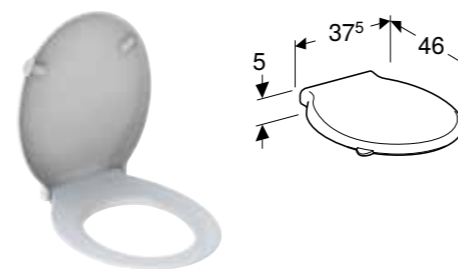

GEBERIT RENOVA COMFORT TOALETTSETE, UNIVERSELL UTFORMING, ANTIBAKTERIELL, FESTING NEDENFRA

Egenskaper

Universell utforming • Hengselaksel av rustfritt stål, gjennomgående • Toalettlokk overlappende • Antibakteriell

Art. nr.	NRF nr.	Farge / overflate	Soft Close	NOK/stk.
572850000	6191735	Hvit	Nei	1236
500.679.01.3	6191739	Karminrød	Nei	1301

Kan leveres fra april 2021

Kan kombineres med

- Geberit Renova vegghengt toalett, Rimfree → s. 376