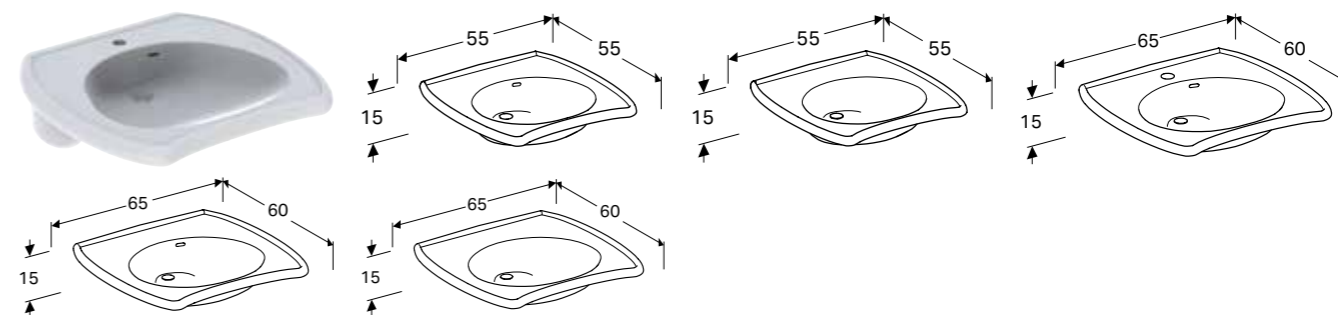

GEBERIT SERVANT VITALIS, UNIVERSELL UTFORMING

Egenskaper

Ergonomisk utformet front • Ergonomisk utformet armstøtter • Integrert innfelt grep • Flat servant

Art. nr.	NRF nr.	Farge / overflate	Kranhull	Overløp	H [cm]	T [cm]	NOK/stk.
B / Bredde: 55 cm							
221556000	6159058	Hvit	Uten	Synlig	15 cm	55 cm	2966
221556600	6159063	Hvit / KeraTect	Uten	Synlig	15 cm	55 cm	3743
221555000	6159057	Hvit	Uten	Uten	15 cm	55 cm	2999
221555600	6159062	Hvit / KeraTect	Uten	Uten	15 cm	55 cm	3811
B / Bredde: 65 cm							
121766000	6159054	Hvit	Midten	Synlig	15 cm	60 cm	3984
121765000	6159056	Hvit	Uten	Synlig	15 cm	60 cm	3849
121765600	6159061	Hvit / KeraTect	Uten	Synlig	15 cm	60 cm	4663
121565000	6159055	Hvit	Uten	Uten	15 cm	60 cm	3746
121565600	6159059	Hvit / KeraTect	Uten	Uten	15 cm	60 cm	4559