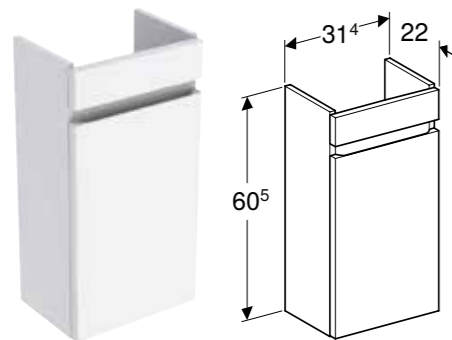

GEBERIT RENOVA PLAN UNDERSKAP FOR SERVANT, MED ÉN DØR, KOMPAKT DYBDE

Egenskaper

Vegghengt • Med én dør • Grep for åpning • Dør med dempingsmekanisme • Med én flyttbar hylle • Vendbar dør på venstre eller høyre side • Fuktbestandig • Front av MDF • Leveres ferdigmontert

Art. nr.	NRF nr.	Farge / overflate	B [cm]	H [cm]	T [cm]	NOK/stk.
Bredde servant: 36 cm						
501.901.01.1	7039647	Hvit / Lakkert høyblank	31,4 cm	60,5 cm	22 cm	2670
501.901.JK.1	7039648	Lava / Lakkert matt	31,4 cm	60,5 cm	22 cm	2670
501.901.00.1	7039646	Nøttetre hickory lyst / Folie strukturert	31,4 cm	60,5 cm	22 cm	2670
501.901.JR.1	7039649	Nøttetre hickory / Folie strukturert	31,4 cm	60,5 cm	22 cm	2670

Kan leveres fra april 2021

Kan kombineres med

- Geberit Option Basic lysspeil, belysning på begge sider → s. 390
- Geberit Option lysspeil belysning øverst → s. 391
- Geberit Renova Plan servant, kompakt dybde → s. 334