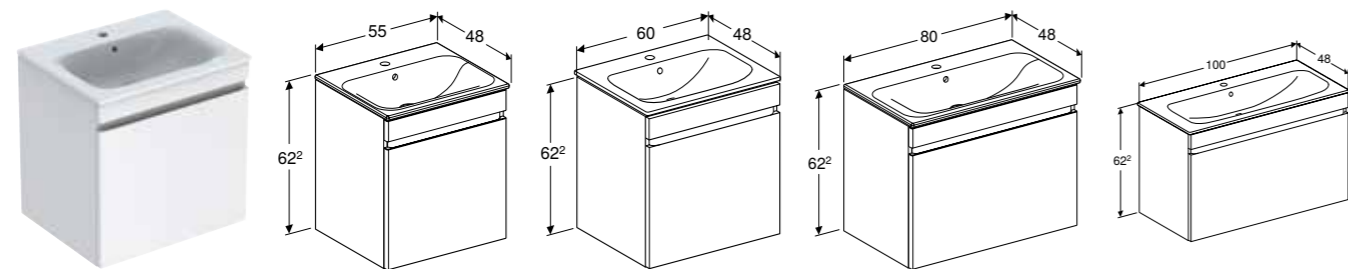

Kan leveres fra april 2021

**GEBERIT RENOVA PLAN RENOVA MØBELSERVANT, SMAL KANT, MED ÉN SKUFF OG ÉN INNVENDIG SKUFF**

**Egenskaper**

Vegghengt • Med én skuff • Med en innvendig skuff • Grep for åpning • Selvlukkende skuff • Servantunderskap av høykomprimert trelags tresponplate • Fuktbestandig • Front av MDF • Leveres ferdigmontert