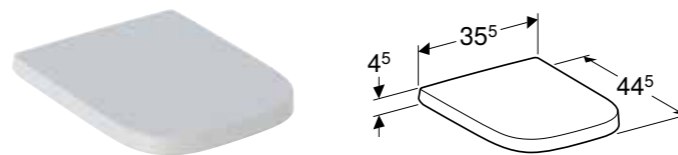

GEBERIT RENOVA PLAN TOALETTSETE, REKTANGULÆR DESIGN, FESTING OVENFRA

Egenskaper

Toalettlokk av duroplast • Rektangulær design • Toalettlokk overlappende

Art. nr.	NRF nr.	Farge / overflate	Soft Close	Quick Release	NOK/stk.
500.689.01.1	6191725	Hvit	Nei	Nei	961
500.691.01.1	6191726	Hvit	Ja	Nei	1538
500.692.01.1	6191727	Hvit	Ja	Ja	1699

Kan leveres fra april 2021

Kan kombineres med

- Geberit Renova Plan wall-hung WC, washdown, semi-shrouded, Rimfree → s. 355