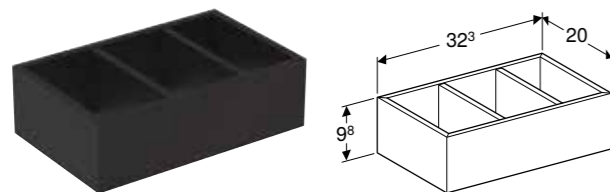

GEBERIT SKUFFEINNSATS H-OPPDELING, FOR NEDERSTE SKUFF

Egenskaper

H-oppdeling

Art. nr.	NRF nr.	Farge / overflate	B [cm]	H [cm]	T [cm]	NOK/stk.
500.676.00.1	7032108	Lava / Melamin strukturert	32,3 cm	9,8 cm	20 cm	509