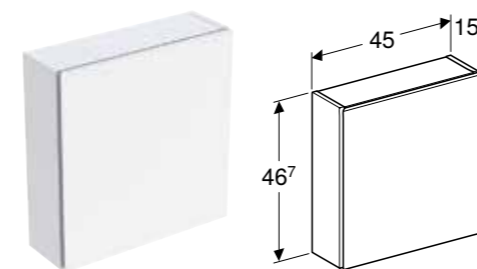

GEBERIT ICON KVADRATISK OVERSKAP, MED ÉN DØR

Egenskaper

Vegghengt • Med én dør • Dør med dempingsmekanisme • Håndtak og Push Open-mekanisme til åpning • Glassinnleggsbunn kan forskyves • Vendbar dør på venstre eller høyre side • Fuktbestandig • Leveres ferdigmontert

Art. nr.	NRF nr.	Farge / overflate	H [cm]	T [cm]	NOK/stk.
B / Bredde: 45 cm					
502.319.01.1	7039546	Hvit / Lakkert høyblank	46,7 cm	15 cm	3553
502.319.01.3	7039547	Hvit / Lakkert matt	46,7 cm	15 cm	3553
502.319.JH.1	7039548	Eik / Melamin trestruktur	46,7 cm	15 cm	3553
502.319.JK.1	7039549	Lava / Lakkert matt	46,7 cm	15 cm	3553
502.319.JL.1	7039551	Sandgrå / Lakkert høyblank	46,7 cm	15 cm	3553
502.319.JR.1	7039552	Nøttetre hickory / Melamin trestruktur	46,7 cm	15 cm	3553

Kan leveres fra april 2021

Kan kombineres med

- Geberit VariForm underskap for toppmontert servant, med én skuff, avsetningsplass og vannlås → s. 311
- Geberit VariForm underskap for toppmontert servant, med to skuffer, avsetningsplass og vannlås → s. 312
- Geberit VariForm underskap for toppmontert servant, med tre skuffer, avsetningsplass og vannlås → s. 313