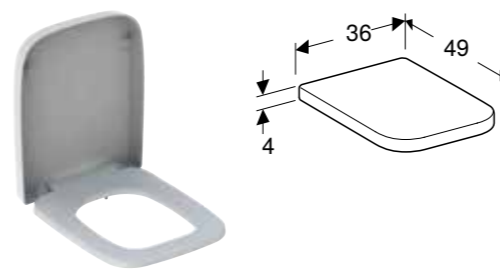

GEBERIT RENOVA PLAN TOALETTSETE, REKTANGULÆR DESIGN, FESTING OVENFRA

Egenskaper

Toalettlokk av duroplast • Rektangulær design • Toalettlokk overlappende

Art. nr.	NRF nr.	Farge / overflate	Soft Close	Quick Release	NOK/stk.
572120000	6191709	Hvit	Ja	Nei	1868
572180000	6191711	Hvit	Nei	Nei	1243

N: Ny, kan leveres: 572120000 fra april 2021; 572180000 fra september 2020;

Kan kombineres med

- Geberit Renova Plan vegghengt toalett, Rimfree → s. 355