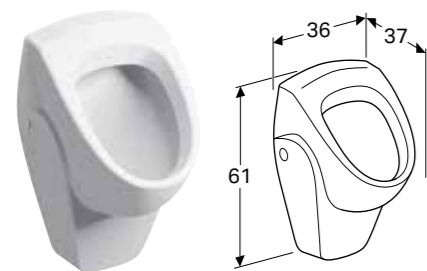

URINALER

GEBERIT RENOVA URINAL TILLØP BAKFRA, UTLØP BAKOVER

Egenskaper

Vegghengt • Med spylekant • Skjult vannlås • Skjult feste

Art. nr.	NRF nr.	Farge / overflate	Avløp	Innløp	B [cm]	H [cm]	T [cm]	NOK/stk.
235300000	6110122	Hvit	Bakover	Bak	36 cm	61 cm	37 cm	2005
235300600	6110123	Hvit / KeraTect	Bakover	Bak	36 cm	61 cm	37 cm	2594
235320000	6110124	Hvit	Bakover	Bak	36 cm	61 cm	37 cm	2393
235320600	6110125	Hvit / KeraTect	Bakover	Bak	36 cm	61 cm	37 cm	3009

Kan leveres fra april 2021