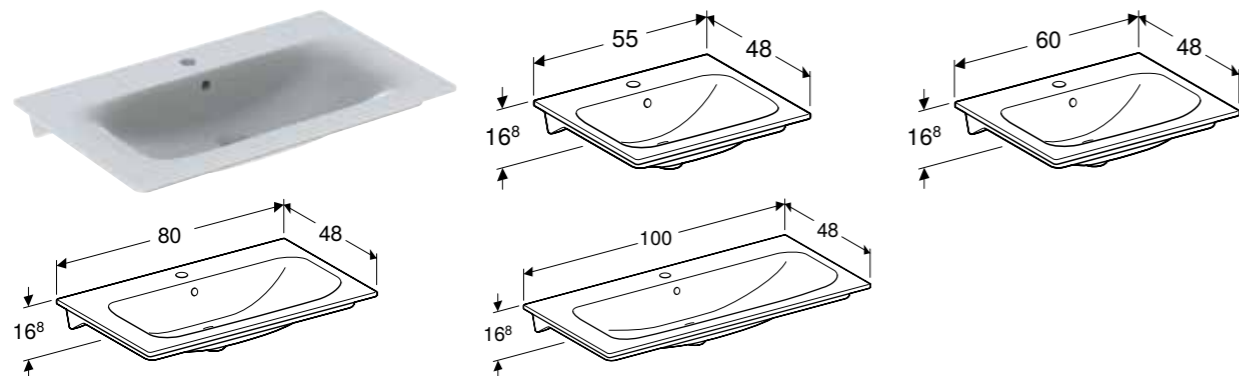

### GEBERIT RENOVA PLAN MØBELSERVANT

**Egenskaper**  
Smal kant

Art. nr.	NRF nr.	Farge / overflate	Kranhull	Overløp	Bredde underskap [cm]	H [cm]	T [cm]	NOK/stk.
<b>B / Bredde: 55 cm</b>								
122255000	6057773	Hvit	Midten	Synlig	53,8 cm	16,8 cm	48 cm	2115
122255600	6057774	Hvit / KeraTect	Midten	Synlig	53,8 cm	16,8 cm	48 cm	2885
<b>B / Bredde: 60 cm</b>								
122260000	6057775	Hvit	Midten	Synlig	58,8 cm	16,8 cm	48 cm	2211
122260600	6057776	Hvit / KeraTect	Midten	Synlig	58,8 cm	16,8 cm	48 cm	2983
<b>B / Bredde: 80 cm</b>								
122280000	6057777	Hvit	Midten	Synlig	78,8 cm	16,8 cm	48 cm	4036
122280600	6057778	Hvit / KeraTect	Midten	Synlig	78,8 cm	16,8 cm	48 cm	4934
<b>B / Bredde: 100 cm</b>								
122200000	6057768	Hvit	Midten	Synlig	98,8 cm	16,8 cm	48 cm	5959
122200600	6057769	Hvit / KeraTect	Midten	Synlig	98,8 cm	16,8 cm	48 cm	6980