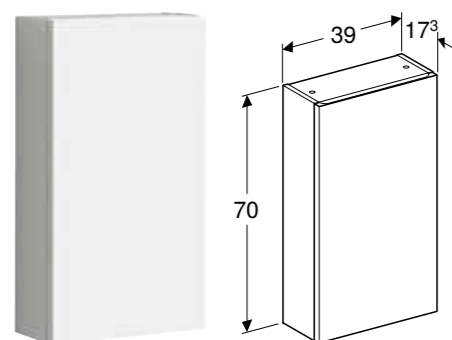

GEBERIT RENOVA PLAN OVERSKAP MED ÉN DØR

Egenskaper

Vegghengt • Med én dør • Grep for åpning • Dør med dempingsmekanisme • Flyttbare glasshyller • Vendbar dør på venstre eller høyre side • Speil på innsiden av døren • Fuktbestandig • Front av MDF • Leveres ferdigmontert

Art. nr.	NRF nr.	Farge / overflate	H [cm]	T [cm]	NOK/stk.
B / Bredde: 39 cm					
501.920.01.1	7039502	Hvit / Lakkert høyblank	70 cm	17,3 cm	4099
501.920.JK.1	7039503	Lava / Lakkert matt	70 cm	17,3 cm	4099
501.920.00.1	7039501	Nøttetre hickory lyst / Folie strukturert	70 cm	17,3 cm	4099
501.920.JR.1	7039504	Nøttetre hickory / Folie strukturert	70 cm	17,3 cm	4099

Kan leveres fra april 2021