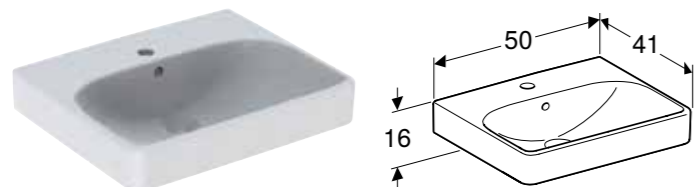

GEBERIT SMYLE SQUARE SERVANT

Egenskaper

Kan monteres med servantskap • Kan kombineres med halvsøyle • Kan kombineres med helsøyle

Art. nr.	NRF nr.	Farge / overflate	Kranhull	Overløp	Bredde underskap [cm]	H [cm]	T [cm]	NOK/stk.
B / Bredde: 50 cm								
500.256.01.1	6159064	Hvit	Midten	Synlig	49,2 cm	16 cm	41 cm	1210
500.256.01.8	6159065	Hvit / KeraTect	Midten	Synlig	49,2 cm	16 cm	41 cm	1846

Kan kombineres med

• Geberit Smyle Square underskap for servant, med én dør → s. 320