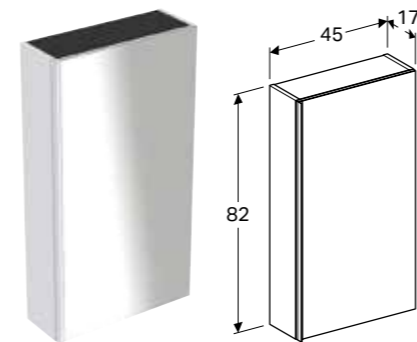

GEBERIT ACANTO OVERSKAP MED ÉN DØR

Egenskaper

Vegghengt • Med én dør • Åpnes ved hjelp av håndtak • Vendbar dør på venstre eller høyre side • Dør med dempingsmekanisme • Fuktbestandig • Med tre flyttbare hyller • Speil på innsiden av døren • Front av sponplate med glassdeksel • Leveres ferdigmontert

Art. nr.	NRF nr.	Farge / overflate	H [cm]	T [cm]	NOK/stk.
B / Bredder: 45 cm					
500.639.01.2	7032052	Skapskrog: hvit / lakkert høyblank Dører: hvitt / glass blankt	82 cm	17,4 cm	5818
500.639.JL.2	7032053	Skapskrog: sandgrå / lakkert matt Dører: sandgrå / glass blankt	82 cm	17,4 cm	5818
500.639.JK.2	7032046	Skapskrog: lava / lakkert matt Dører: lava / glass blankt	82 cm	17,4 cm	5818
500.639.16.1	7032048	Skapskrog: svart / lakkert matt Dører: svart / glass blankt	82 cm	17,4 cm	5818