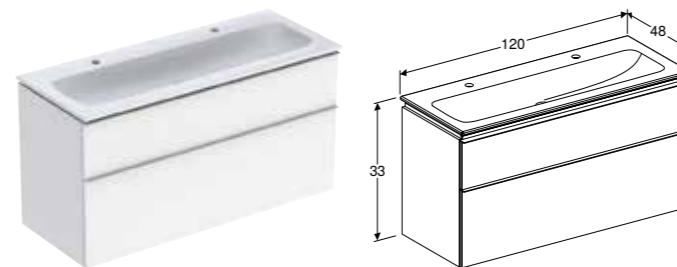

**GEBERIT ICON SETT MØBELSERVANT SMAL KANT, MED SERVANTUNDERSKAP, TO SKUFFER OG TILKOPLINGSRØR FOR HÅNDVASK****Egenskaper**

Vegghengt • Med to skuffer • Smal kant • Selvlukkende skuff • Åpnes ved hjelp av håndtak • Utskiftbart håndtak • Skuff uten utsparring for vannlås • Servantunderskap av høykomprimert trelags tresponplate • Fuktbestandig • Leveres ferdigmontert