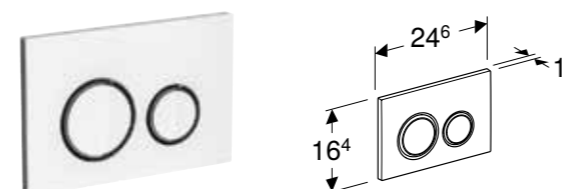

GEBERIT BETJENINGSPLATE SIGMA21, FOR DOBBELTSKYLL, METALLFARGE SVARTKROM

Egenskaper

Frontbetjening • Bunnplate easy-to-clean-belegg • Lydisolerte trykkstag, verktøyfri rask montering

Art. nr.	NRF nr.	Farge / overflate	Materiale	B [cm]	H [cm]	T [cm]	NOK/stk.
115.651.00.1	6166218	Bunnplate og designringer: svartkrom Dekkplate og knapper: kundespesifikt	Støpt sink	24,6 cm	16,4 cm	1 cm	6164
115.651.JM.1	6166219	Bunnplate og designringer: svartkrom Dekkplate og knapper: mustang-skifer (naturprodukt)	Støpt sink / skifer (naturprodukt)	24,6 cm	16,4 cm	1,4 cm	7760
115.651.JV.1	6166221	Bunnplate og designringer: svartkrom Dekkplate og knapper: betongutseende	Støpt sink / porselen	24,6 cm	16,4 cm	1,4 cm	7760
115.651.JX.1	6166222	Bunnplate og designringer: svartkrom Dekkplate og knapper: amerikansk nøttetre (naturprodukt)	Støpt sink / tre (naturprodukt)	24,6 cm	16,4 cm	1,4 cm	10704
115.651.SI.1	6166223	Bunnplate og designringer: svartkrom Dekkplate og knapper: hvit	Støpt sink / glass	24,6 cm	16,4 cm	1,4 cm	6898
115.651.SJ.1	6166224	Bunnplate og designringer: svartkrom Dekkplate og knapper: svart	Støpt sink / glass	24,6 cm	16,4 cm	1,4 cm	6898