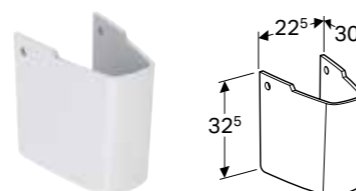

GEBERIT MYDAY HALVSØYLE

Egenskaper

Enkelt feste med Geberit festemateriale Kerafix, for halvsøyler

Art. nr.	NRF nr.	Farge / overflate	NOK/stk.
291410600	6159023	Hvit / KeraTect	1816

Kan kombineres med

- Geberit myDay dobbelservant → s. 245
- Geberit myDay servant → s. 244