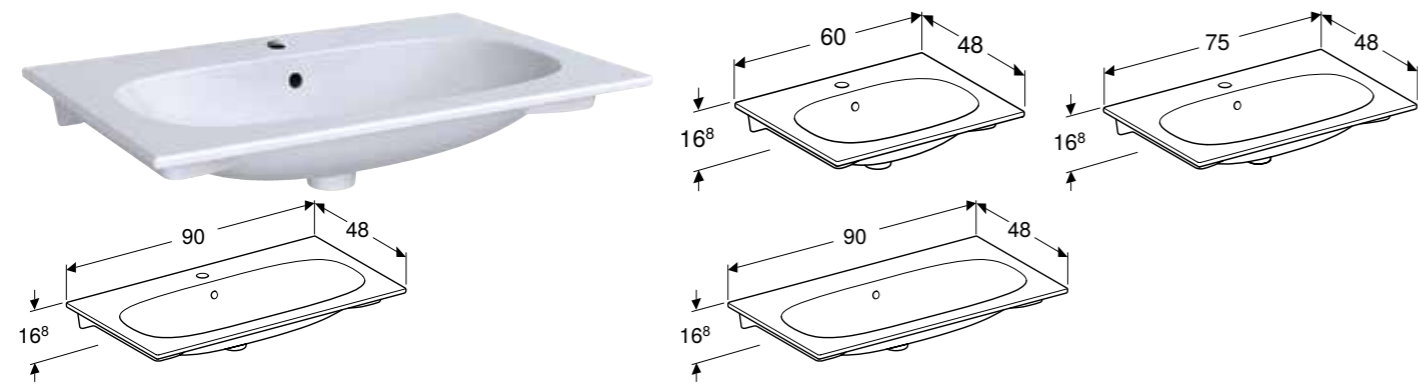

## GEBERIT ACANTO MØBELSERVANT

**Egenskaper**

Smal kant

Art. nr.	NRF nr.	Farge / overflate	Kranhull	Overløp	Bredde underskap [cm]	H [cm]	T [cm]	NOK/stk.
<b>B / Bredde: 60 cm</b>								
500.640.01.2	6159048	Hvit	Midten	Synlig	59 cm	16,8 cm	48 cm	2326
500.640.01.8	6159045	Hvit / KeraTect	Midten	Synlig	59 cm	16,8 cm	48 cm	2974
<b>B / Bredde: 75 cm</b>								
500.641.01.2	6159049	Hvit	Midten	Synlig	74 cm	16,8 cm	48 cm	4073
500.641.01.8	6159046	Hvit / KeraTect	Midten	Synlig	74 cm	16,8 cm	48 cm	4770
<b>B / Bredde: 90 cm</b>								
500.642.01.2	6159051	Hvit	Midten	Synlig	89 cm	16,8 cm	48 cm	5818
500.642.01.8	6159047	Hvit / KeraTect	Midten	Synlig	89 cm	16,8 cm	48 cm	6516
500.643.01.2	6159044	Hvit	Uten	Synlig	89 cm	16,8 cm	48 cm	5818
500.643.01.8	6159043	Hvit / KeraTect	Uten	Synlig	89 cm	16,8 cm	48 cm	6516