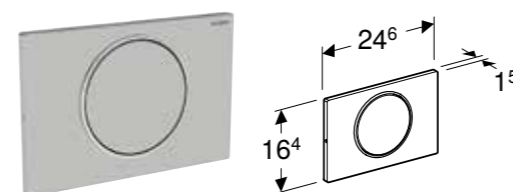

GEBERIT BETJENINGSPLATE SIGMA10, FOR SKYLL-STOPP-SKYLL, KAN SKRUES

Egenskaper
Frontbetjening • Lydisolerte trykkstag, verktøyfri rask montering

Art. nr.	NRF nr.	Farge / overflate	Materiale	B [cm]	H [cm]	T [cm]	NOK/stk.
115.787.SN.5	6166077	Plate og knapp: børstet, easy-to-clean-belegg Designring: polert	Syrefast stål	24,6 cm	16,4 cm	1,5 cm	2646