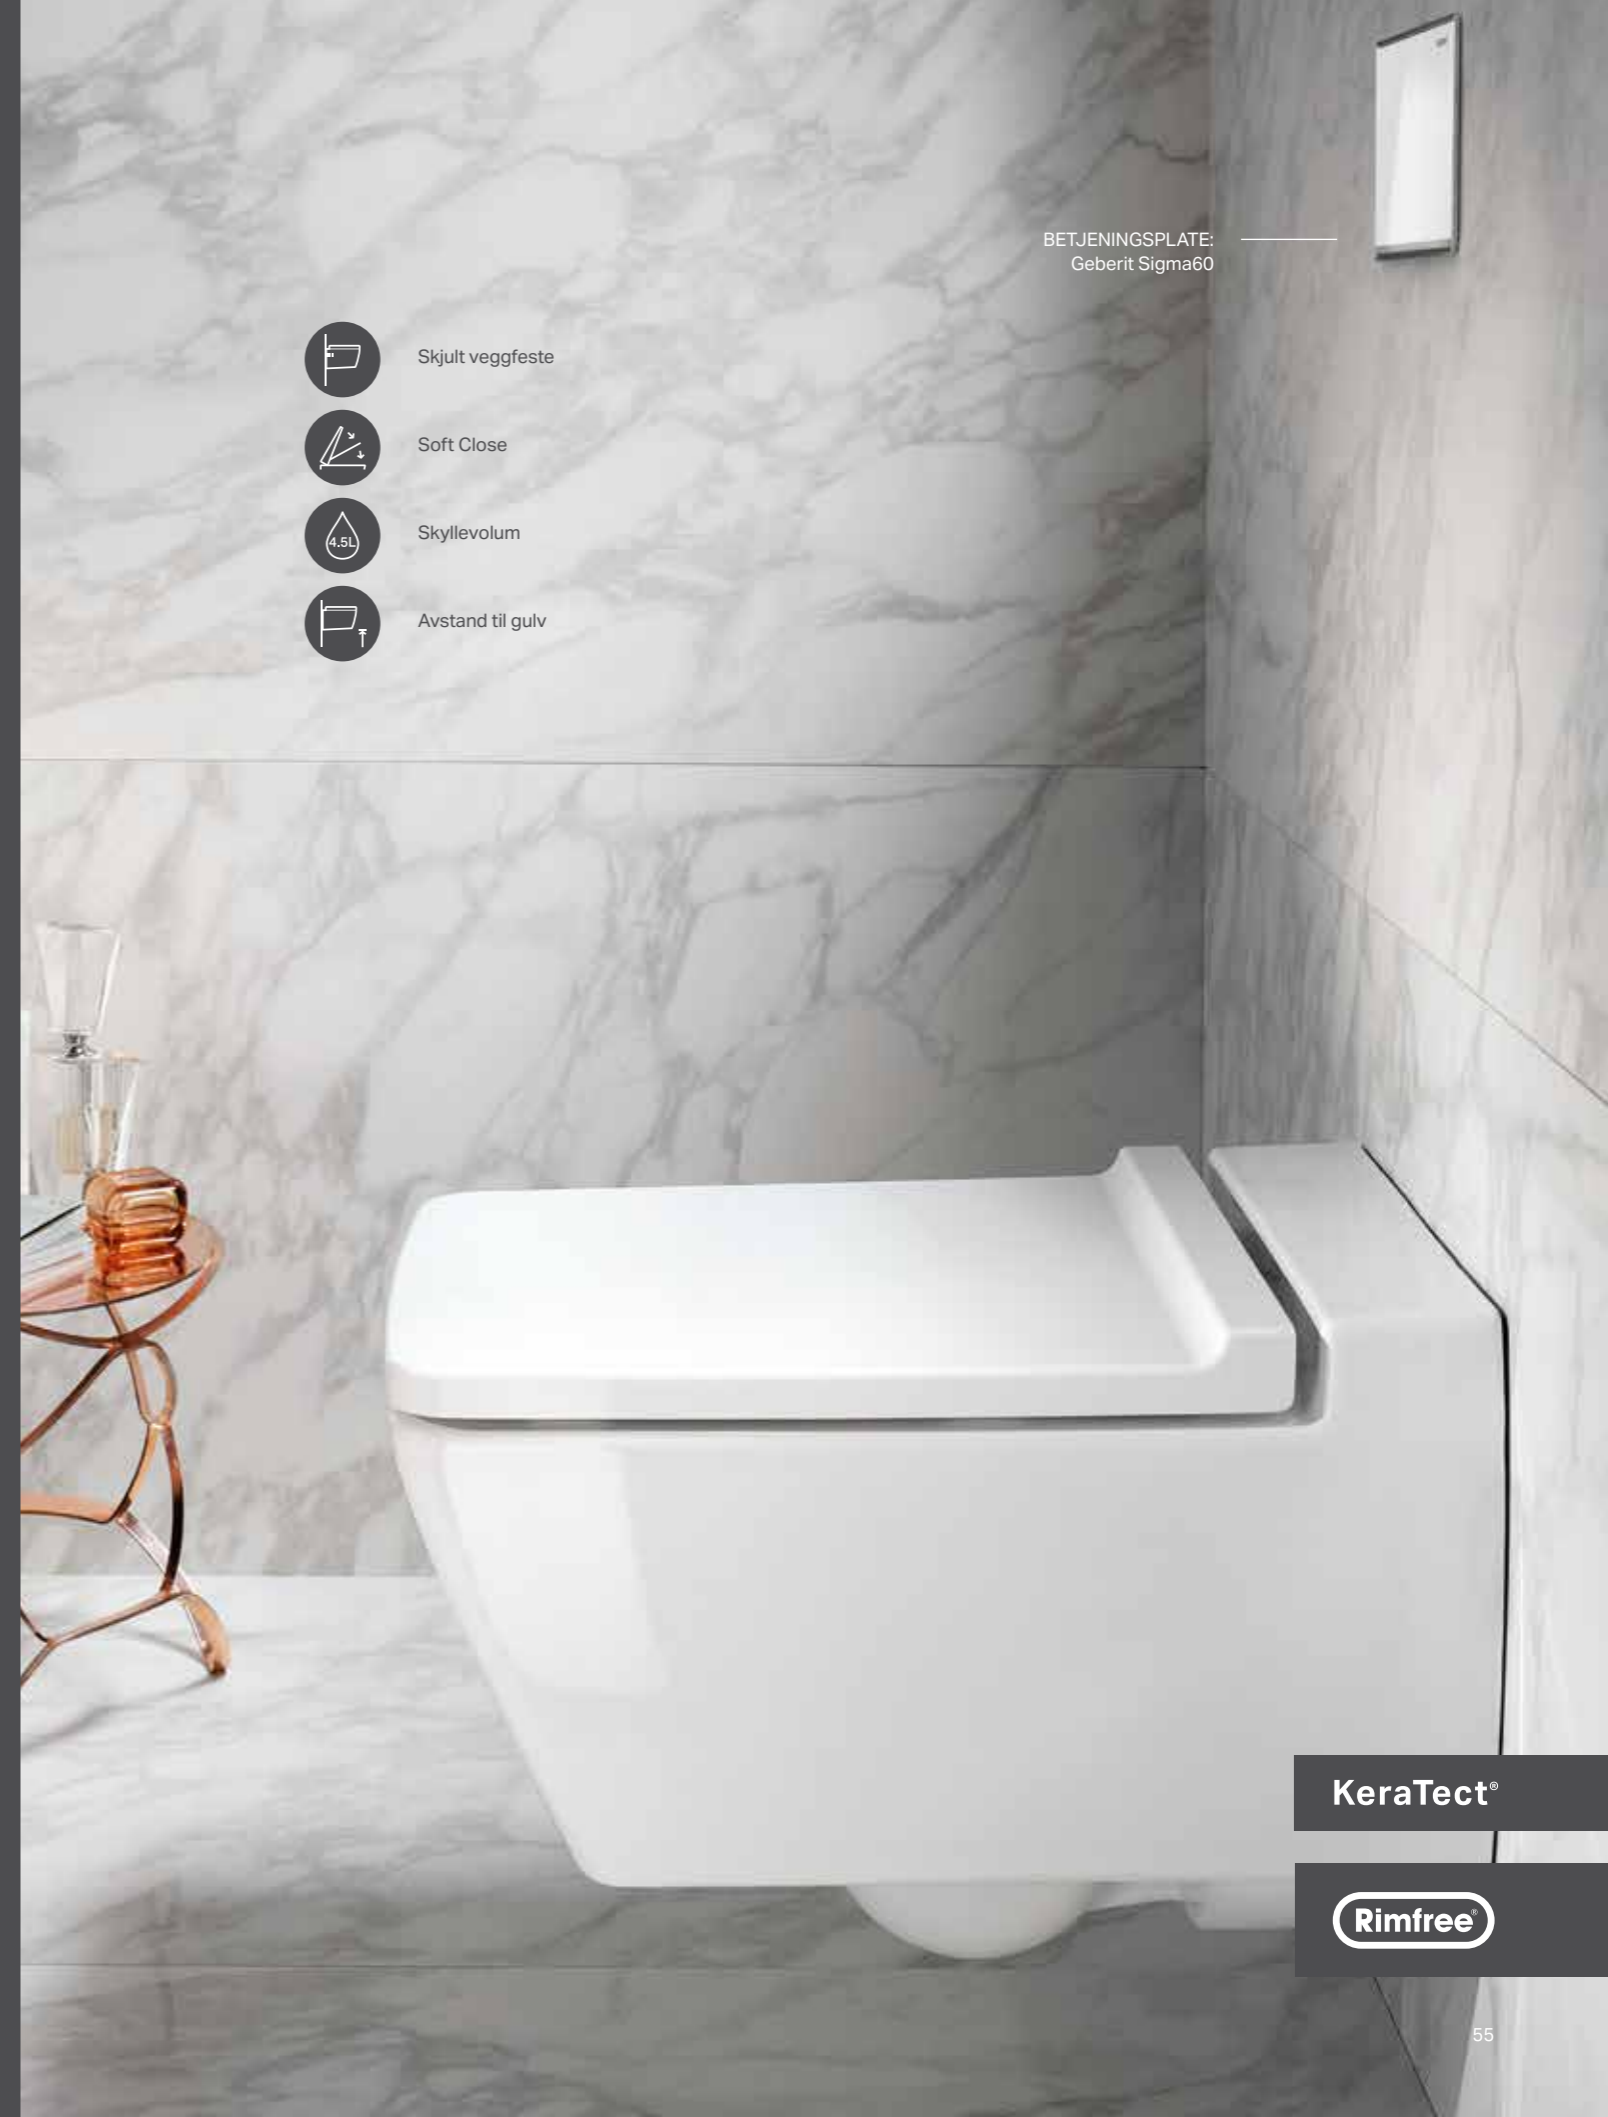

Skjult veggfeste

Soft Close

Skyllevolum

Avstand til gulv

BETJENINGSPLATE:
Geberit Sigma60