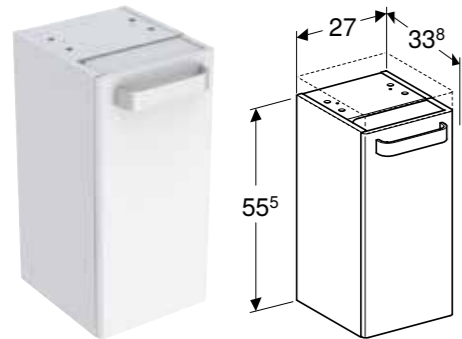

GEBERIT RENOVA COMFORT SIDESKAP MED ÉN DØR

Egenskaper

Vegghengt • Med én dør • Dør med dempingsmekanisme • Vendbar dør på venstre eller høyre side • Fuktbestandig • Front av MDF • Leveres ferdigmontert

Art. nr.	NRF nr.	Farge / overflate	B [cm]	H [cm]	T [cm]	NOK/stk.
808527000	7039495	Skapskrog: matt hvit / melaminbelagt Front: hvitt / lakkert matt	27 cm	55,5 cm	33,8 cm	3531

Kan leveres fra april 2021

Kan kombineres med

- Geberit Renova Comfort deksel