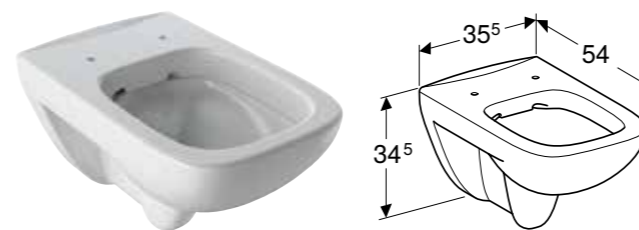

GEBERIT RENOVA PLAN VEGGHENGT TOALET, RIMFREE

Egenskaper

Vegghengt • Rimfree • Forhøyet keramikkoverkant 41 cm ved standardfestehøyde

Art. nr.	NRF nr.	Farge / overflate	B [cm]	H [cm]	T [cm]	NOK/stk.
202170000	6122925	Hvit	35,5 cm	34,5 cm	54 cm	2463
202170600	6122926	Hvit / KeraTect	35,5 cm	34,5 cm	54 cm	3094

Kan kombineres med

- Geberit Renova Plan toalettsete, rektangulær design, festing ovenfra → s. 357
- Geberit Renova Plan toalettsete, rektangulær design, festing nedenfra → s. 356