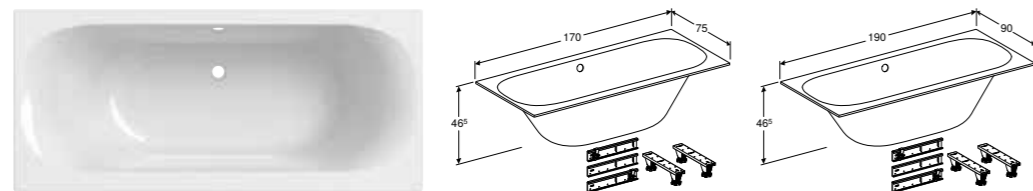

GEBERIT SOANA FIRKANTBADEKAR, SMAL KANT, DUO, MED FØTTER

Egenskaper

Innbyggingsbadekar • Rektangulær • Egnet for to personer • Smal kant • Utløp eksentrisk på midten • Avløpsåpning ø 52 mm

Art. nr.	NRF nr.	Farge / overflate	B [cm]	L [cm]	H [cm]	NOK/stk.
554.003.01.1	6215361	Hvit / Blank	75 cm	170 cm	45 cm	5129
554.004.01.1	6215362	Hvit / Blank	80 cm	180 cm	45 cm	5556
554.005.01.1	6215363	Hvit / Blank	90 cm	190 cm	45 cm	5983

Kan leveres fra april 2021