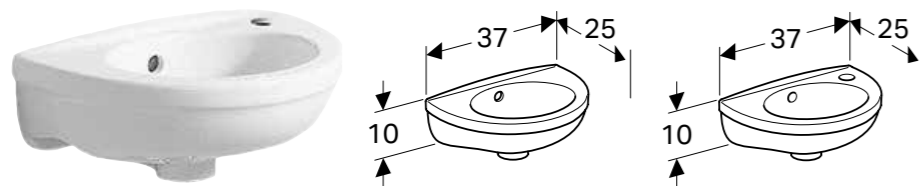

ANDRE PRODUKTER

GEBERIT SERVANT FIDELIO

Art. nr.	NRF nr.	Farge / overflate	Kranhull	Overløp	H [cm]	T [cm]	NOK/stk.
B / Bredde: 37 cm							
274036000	6159029	Hvit	Høyre	Synlig	14,5 cm	25 cm	1463
274036600	6159033	Hvit / KeraTect	Høyre	Synlig	14,5 cm	25 cm	2161
274037000	6159034	Hvit	Uten	Synlig	14,5 cm	25 cm	1463
274037600	6159031	Hvit / KeraTect	Uten	Synlig	14,5 cm	25 cm	2161