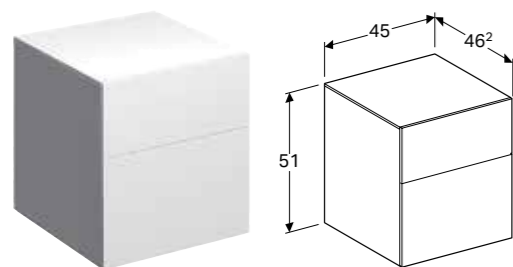

GEBERIT XENO² SIDESKAP MED TO SKUFFER

Egenskaper

Vegghengt • Med to skuffer • Åpne med push open-mekanisme • Fuktbestandig • Leveres ferdigmontert

Art. nr.	NRF nr.	Farge / overflate	B [cm]	H [cm]	T [cm]	NOK/stk.
500.504.01.1	7032062	Hvit / Lakkert høyblank	45 cm	51 cm	46,2 cm	8149
500.504.00.1	7032063	Gråbeige / Lakkert matt	45 cm	51 cm	46,2 cm	8149
500.504.43.1	7032064	Sculturagrå / Melamin trestruktur	45 cm	51 cm	46,2 cm	7496