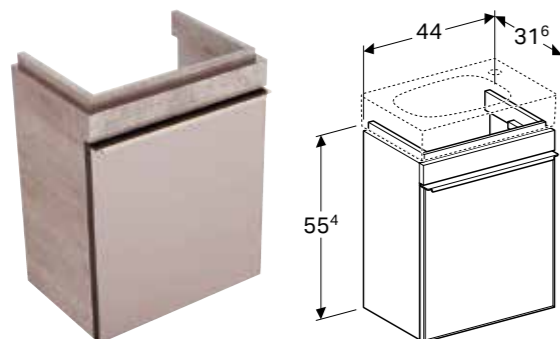

GEBERIT CITTERIO UNDERSKAP FOR SERVANT, MED ÉN DØR

Egenskaper

Vegghengt • Med én dør • Åpnes ved hjelp av håndtak • Kan utstyres med støtteben • Front av glass • Leveres ferdigmontert • Dørramme av metall

Art. nr.	NRF nr.	Farge / overflate	Dør	B [cm]	H [cm]	T [cm]	NOK/stk.
Bredde servant: 45 cm							
500.555.JI.1	7032137	Dører: taupe / glass blankt Skapskrog: beige eik / melamin trestruktur	Hengslene høyre	44 cm	55,4 cm	31,6 cm	6636
500.555.JJ.1	7032138	Dører: svart / glass blankt Skapskrog: gråbrun eik / melamin trestruktur	Hengslene høyre	44 cm	55,4 cm	31,6 cm	6636

Kan kombineres med

- Geberit Citterio servant → s. 232