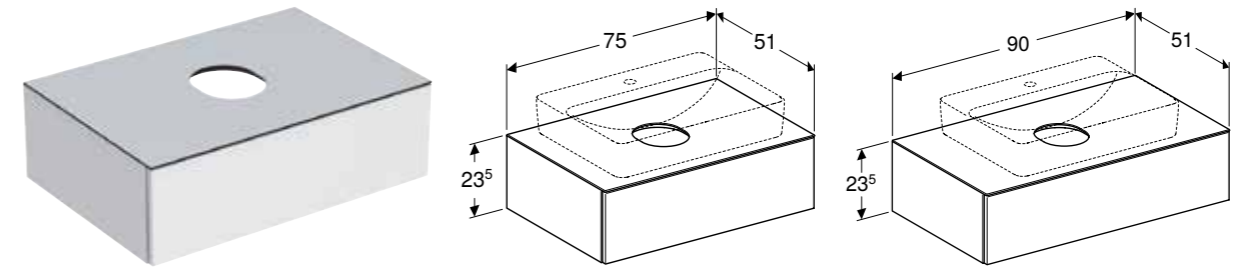

GEBERIT VARIFORM UNDERSKAP FOR TOPPMONTERT SERVANT, MED ÉN SKUFF, AVSETTINGSPLASS OG VANNLÅS

Egenskaper

Passer til alle VariForm toppmonterte servanter • Vegghengt • Med én skuff • Åpne med push open-mekanisme • Selvlukkende skuff • Skuffer uten utsparring for vannlås • Fuktbestandig • Leveres ferdigmontert • Deksel i kompakt laminat

Art. nr.	NRF nr.	Farge / overflate	H [cm]	T [cm]	NOK/stk.
B / Bredde: 75 cm					
501.159.00.1	7032355	Skrog og front: hvit høyglans Dekkplate: hvit / melaminbelagt matt	23,5 cm	51 cm	8429
501.160.00.1	7032356	Skrog og front: lava, matt lakkert Dekkplate: lava / melaminbelagt matt	23,5 cm	51 cm	8429
501.162.00.1	7032357	Skrog og front: valnøtt hickory / melamin trestruktur Dekkplate: valnøtt hickory / melamin trestruktur	23,5 cm	51 cm	8429
501.163.00.1	7039457	Skrog og front: eik/melamin trestruktur Dekkplate: eik/melamin trestruktur	23,5 cm	51 cm	8429
B / Bredde: 90 cm					
501.165.00.1	7032358	Skrog og front: hvit høyglans Dekkplate: hvit / melaminbelagt matt	23,5 cm	51 cm	9398
501.166.00.1	7032359	Skrog og front: lava, matt lakkert Dekkplate: lava / melaminbelagt matt	23,5 cm	51 cm	9398
501.168.00.1	7032361	Skrog og front: valnøtt hickory / melamin trestruktur Dekkplate: valnøtt hickory / melamin trestruktur	23,5 cm	51 cm	9398
501.169.00.1	7039458	Skrog og front: eik/melamin trestruktur Dekkplate: eik/melamin trestruktur	23,5 cm	51 cm	9398

N: Ny, kan leveres fra april 2021

Kan kombineres med

- Geberit VariForm toppmontert servant elliptisk, med kranhull → s. 302
- Geberit VariForm toppmontert servant elliptisk → s. 302
- Geberit VariForm toppmontert servant oval, med kranhull → s. 301
- Geberit VariForm toppmontert servant oval → s. 301
- Geberit VariForm toppmontert servant firkantet, med kranhull → s. 303
- Geberit VariForm toppmontert servant firkantet → s. 303
- Geberit VariForm toppmontert servant rund, med kranhull → s. 300
- Geberit VariForm toppmontert servant rund → s. 300
- Geberit Option Plus lysspeil med direkte og indirekte belysning → s. 392
- Geberit Option Plus speilskap med belysning og to dører → s. 394
- Geberit iCon høyskap med én dør → s. 269
- Geberit iCon høyskap med én dør og innvendig speil, kompakt dybde → s. 270
- Geberit iCon rektangulært overskap, med én dør → s. 273
- Geberit iCon kvadratisk overskap, med én dør → s. 273
- Geberit iCon rektangulær, åpen hylle → s. 274
- Geberit iCon kvadratisk, åpen hylle → s. 274
- Geberit iCon rektangulær veggboкс → s. 275
- Geberit iCon kvadratisk veggboкс → s. 275
- Geberit vegghylle → s. 276