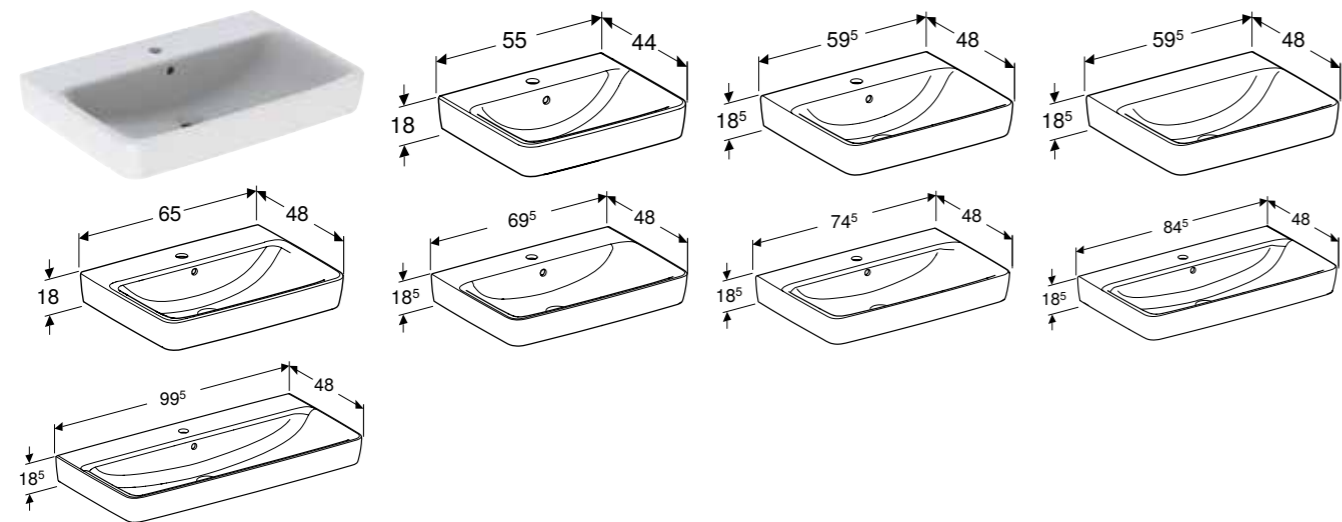

GEBERIT RENOVA PLAN TOPPMONTERT SERVANT

Egenskaper

Feste til vegg • Bakside ikke glasert

Art. nr.	NRF nr.	Farge / overflate	Kranhull	Overløp	H [cm]	T [cm]	NOK/stk.
B / Bredde: 55 cm							
501.720.00.1	6058015	Hvit	Midten	Synlig	18 cm	44 cm	1158
501.720.00.8	6058016	Hvit / KeraTect	Midten	Synlig	18 cm	44 cm	1783
B / Bredde: 60 cm							
501.721.00.1	6058017	Hvit	Midten	Synlig	18,5 cm	48 cm	1189
501.721.00.8	6058018	Hvit / KeraTect	Midten	Synlig	18,5 cm	48 cm	1814
501.722.00.1	6058019	Hvit	Uten	Uten	18,5 cm	48 cm	1189
B / Bredde: 65 cm							
501.723.00.1	6058021	Hvit	Midten	Synlig	18 cm	48 cm	1364
501.723.00.8	6058022	Hvit / KeraTect	Midten	Synlig	18 cm	48 cm	1989
B / Bredde: 70 cm							
501.724.00.1	6058023	Hvit	Midten	Synlig	18,5 cm	48 cm	2125
501.724.00.8	6058024	Hvit / KeraTect	Midten	Synlig	18,5 cm	48 cm	2750
B / Bredde: 75 cm							
501.725.00.1	6058025	Hvit	Midten	Synlig	18,5 cm	48 cm	2379
501.725.00.8	6058026	Hvit / KeraTect	Midten	Synlig	18,5 cm	48 cm	3004
B / Bredde: 85 cm							
501.727.00.1	6058029	Hvit	Midten	Synlig	18,5 cm	48 cm	2824
501.727.00.8	6058031	Hvit / KeraTect	Midten	Synlig	18,5 cm	48 cm	3448
B / Bredde: 100 cm							
501.729.00.1	6058034	Hvit	Midten	Synlig	18,5 cm	48 cm	4441
501.729.00.8	6058035	Hvit / KeraTect	Midten	Synlig	18,5 cm	48 cm	5066

Kan leveres fra april 2021