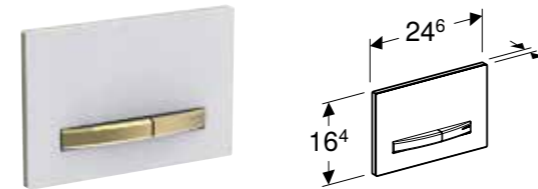

GEBERIT BETJENINGSPLATE SIGMA50, FOR DOBBELTSKYLL, METALLFARGE MESSING

Egenskaper

Frontbetjening • Betjeningsknapper og bunnplate med easy-to-clean-belegg • Lydisolerte trykkstag, verktøyfri rask montering

Art. nr.	NRF nr.	Farge / overflate	Materiale	B [cm]	H [cm]	T [cm]	NOK/stk.
115.672.00.2	6166246	Bunnplate og knapper: messing Dekkplate: kundespesifikk	Støpt sink	24,6 cm	16,4 cm	1 cm	6164
115.672.11.2	6166247	Bunnplate og knapper: messing Dekkplate: hvit	Støpt sink / plast	24,6 cm	16,4 cm	1,3 cm	6164
115.672.DW.2	6166248	Bunnplate og knapper: messing Dekkplate: svart	Støpt sink / plast	24,6 cm	16,4 cm	1,3 cm	6164
115.672.JM.2	6166249	Bunnplate og knapper: messing Dekkplate: mustang-skifer	Støpt sink / skifer (naturprodukt)	24,6 cm	16,4 cm	1,4 cm	7760
115.672.JV.2	6166251	Bunnplate og knapper: messing Dekkplate: betongutseende	Støpt sink / porselen	24,6 cm	16,4 cm	1,4 cm	7760
115.672.JX.2	6166252	Bunnplate og knapper: messing Dekkplate: amerikansk nøttetre	Støpt sink / tre (naturprodukt)	24,6 cm	16,4 cm	1,4 cm	10704