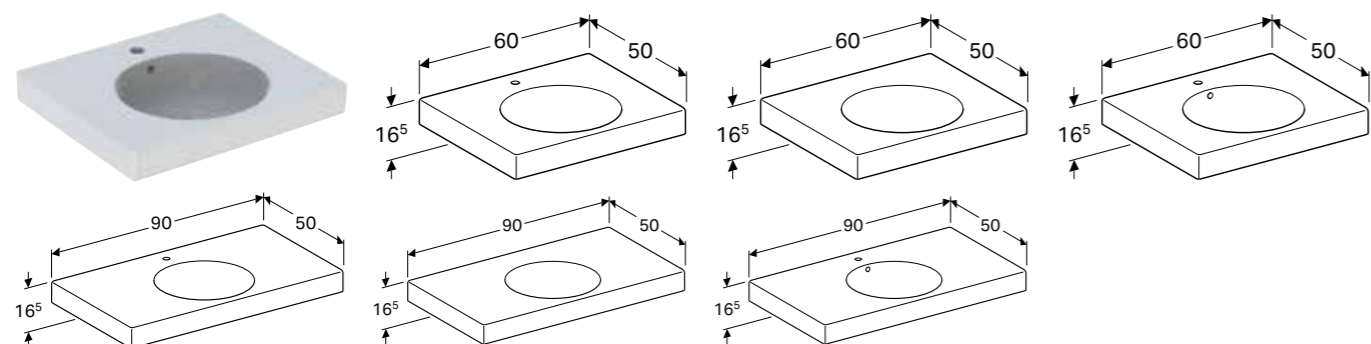

GEBERIT SERVANT PRECIOSA II, MED AVSETTINGSPLASS

Egenskaper

Med avsetningsplass

Art. nr.	NRF nr.	Farge / overflate	Kranhull	Overløp	Bredde underskap [cm]	H [cm]	T [cm]	NOK/stk.
B / Bredde: 60 cm								
123260000	6159318	Hvit	Midten	Synlig	59 cm	16,5 cm	50 cm	2274
123260600	6159325	Hvit / KeraTect	Midten	Synlig	59 cm	16,5 cm	50 cm	2974
123262000	6159316	Hvit	Midten	Uten	59 cm	16,5 cm	50 cm	2539
123262600	6159323	Hvit / KeraTect	Midten	Uten	59 cm	16,5 cm	50 cm	3239
123261000	6159314	Hvit	Uten	Uten	59 cm	16,5 cm	50 cm	2539
123261600	6159321	Hvit / KeraTect	Uten	Uten	59 cm	16,5 cm	50 cm	3239
B / Bredde: 90 cm								
123290000	6159319	Hvit	Midten	Synlig	89 cm	16,5 cm	50 cm	5425
123290600	6159326	Hvit / KeraTect	Midten	Synlig	89 cm	16,5 cm	50 cm	6125
123292000	6159317	Hvit	Midten	Uten	89 cm	16,5 cm	50 cm	5684
123292600	6159324	Hvit / KeraTect	Midten	Uten	89 cm	16,5 cm	50 cm	6383
123291000	6159315	Hvit	Uten	Uten	89 cm	16,5 cm	50 cm	5684
123291600	6159322	Hvit / KeraTect	Uten	Uten	89 cm	16,5 cm	50 cm	6383