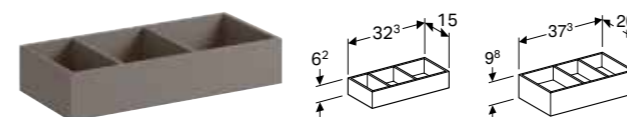

GEBERIT XENO² SKUFFEINNSATS H-OPPDELING

Egenskaper

H-oppdeling

Art. nr.	NRF nr.	Farge / overflate	B [cm]	H [cm]	T [cm]	NOK/stk.
500.526.00.1	7032066	Sculturagrå / Melamin trestruktur	32,3 cm	6,2 cm	15 cm	533
500.527.00.1	7032067	Sculturagrå / Melamin trestruktur	37,3 cm	9,8 cm	20,8 cm	643