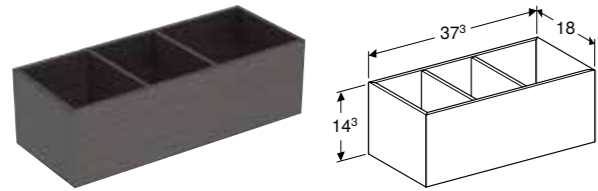

GEBERIT VARIFORM SKUFFEINNSATS H-OPPDELING, FOR NEDERSTE SKUFF

Art. nr.	NRF nr.	Farge / overflate	B [cm]	H [cm]	T [cm]	NOK/stk.
501.157.00.1	7032354	Mørkegrå / Melaminbelagt	18 cm	14,3 cm	37,3 cm	686