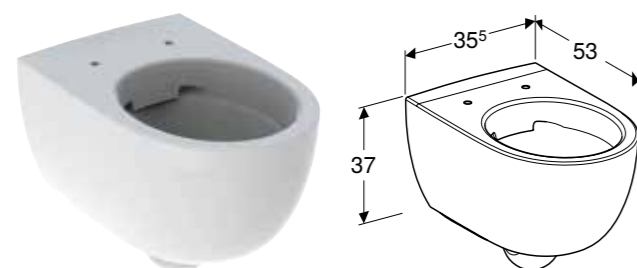

GEBERIT RENOVA COMFORT VEGGHENGT TOALET, FORHØYET, SKJULT MONTERING, RIMFREE

Egenskaper

Vegghengt • Rimfree • Enkelt feste med Geberit veggfeste EFF2 for toalett • Skjult montering • Keramikkoverkant 5 cm forhøyet

Art. nr.	NRF nr.	Farge / overflate	B [cm]	H [cm]	T [cm]	NOK/stk.
500.694.01.1	6122937	Hvit	35,5 cm	37 cm	53 cm	5126
500.694.01.8	6122938	Hvit / KeraTect	35,5 cm	37 cm	53 cm	5766

Kan leveres fra april 2021

Kan kombineres med

- Geberit Renova toalettsete, festing ovenfra → s. 379
- Geberit Renova Comfort toalettsete universell utforming, antibakterielt, festing ovenfra → s. 387
- Geberit Renova Comfort toalettsete universell utforming, antibakterielt, festing ovenfra → s. 388
- Geberit AquaClean Tuma Comfort toalettsete → s. 400
- Geberit AquaClean Tuma Classic WC toalettsete → s. 400