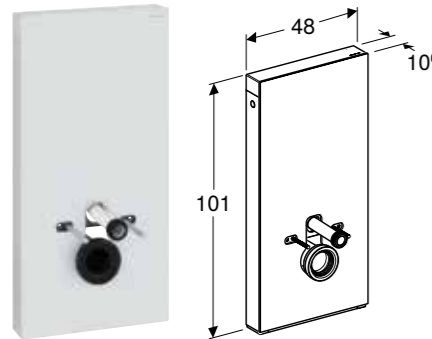

GEBERIT MONOLITH PLUS MODUL FOR VEGGHENGT TOALET, 101 CM, FRONTKLEDNING I GLASS

Egenskaper

Dobbeltskyl • Utligning av byggtoleranser mulig • Høyde kan økes inntil 7 cm • Festehøyde toalettskål 35 ± 1 cm • Sisterne, fullt isolert mot kondens • Endepanel av børstet aluminium • Selvbærende • Soft-touch-knapper for aktivering av skyl og luktaugsug • Orienteringslys og luktaugsug aktiveres når du nærmer deg • Orienteringslys kan justeres i sju farger • Justerbart registreringsområde for brukeridentifikasjonen • Justerbar dag/nattregistrering for orienteringslys • Luktaugsug med keramikkfilter, kan monteres uten verktøy • Keramikkfilter for luktøytraliserer kan skiftes verktøyfritt • Automatisk utkobling av luktaugsug etter forhåndsdefinert tid • Drift med lavvolt, ingen nettspenning i sisternen • Strømtilkopling med tretrådet, fleksibel mantelledning • Vanntilkopling nede • Vanntilkopling på siden mulig med tilbehør

Art. nr.	NRF nr.	Farge / overflate	B [cm]	H [cm]	T [cm]	NOK/stk.
131.221.SI.5	6166097	Frontpanel: glass hvit Endepanel: Aluminium	48 cm	101 cm	10,6 cm	20071