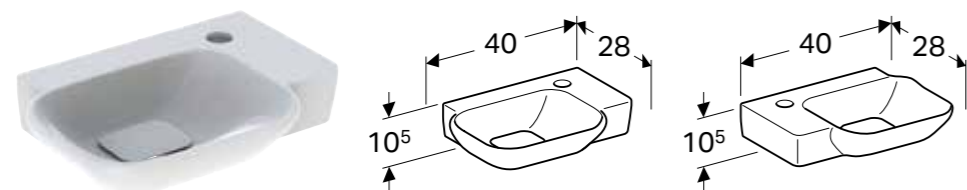

GEBERIT MYDAY

GEBERIT MYDAY SERVANT

Egenskaper

Asymmetrisk

Art. nr.	NRF nr.	Farge / overflate	Kranhull	Overløp	H [cm]	T [cm]	NOK/stk.
B / Bredde: 40 cm							
125540600	6159001	Hvit / KeraTect	Høyre	Uten	10,5 cm	28 cm	2041
125440600	6159002	Hvit / KeraTect	Venstre	Uten	10,5 cm	28 cm	2041