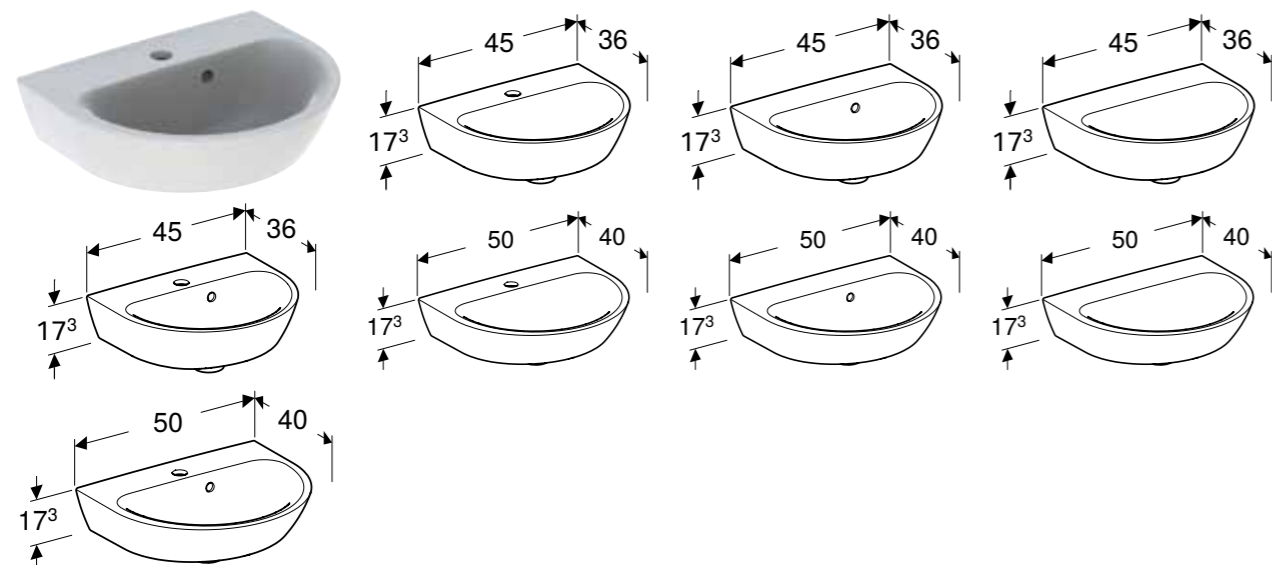

GEBERIT RENOVA

GEBERIT RENOVA SERVANT

Egenskaper

Overløp asymmetrisk • Kan kombineres med halvsøyle

Art. nr.	NRF nr.	Farge / overflate	Kranhull	Overløp	H [cm]	T [cm]	NOK/stk.
B / Bredde: 45 cm							
500.375.01.1	6057854	Hvit	Midten	Synlig	17,3 cm	36 cm	664
500.375.01.8	6057855	Hvit / KeraTect	Midten	Synlig	17,3 cm	36 cm	1295
500.494.01.1	6057861	Hvit	Midten	Uten	17,3 cm	36 cm	664
500.494.01.8	6057862	Hvit / KeraTect	Midten	Uten	17,3 cm	36 cm	1295
500.495.01.1	6057863	Hvit	Uten	Synlig	17,3 cm	36 cm	664
500.495.01.8	6057864	Hvit / KeraTect	Uten	Synlig	17,3 cm	36 cm	1295
500.497.01.1	6057865	Hvit	Uten	Uten	17,3 cm	36 cm	664
500.497.01.8	6057866	Hvit / KeraTect	Uten	Uten	17,3 cm	36 cm	1295
B / Bredde: 50 cm							
500.376.01.1	6057856	Hvit	Midten	Synlig	17,3 cm	40 cm	726
500.376.01.8	6057857	Hvit / KeraTect	Midten	Synlig	17,3 cm	40 cm	1358
500.498.01.1	6057867	Hvit	Midten	Uten	17,3 cm	40 cm	726
500.498.01.8	6057868	Hvit / KeraTect	Midten	Uten	17,3 cm	40 cm	1358
500.499.01.1	6057869	Hvit	Uten	Synlig	17,3 cm	40 cm	726
500.499.01.8	6057871	Hvit / KeraTect	Uten	Synlig	17,3 cm	40 cm	1358
500.577.01.1	6057872	Hvit	Uten	Uten	17,3 cm	40 cm	726
500.577.01.8	6057873	Hvit / KeraTect	Uten	Uten	17,3 cm	40 cm	1358

Kan leveres fra april 2021

Kan kombineres med

- Geberit Renova Plan halvsøyle for servant → s. 345