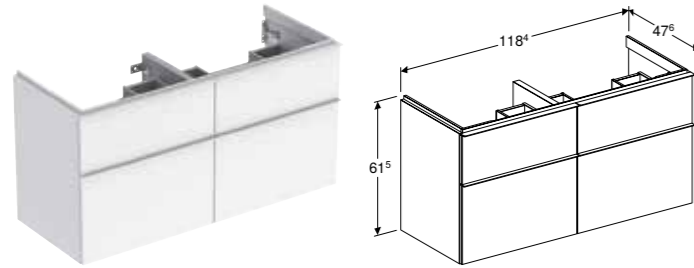

GEBERIT ICON UNDERSKAP TIL DOBBELSERVANT, MED FIRE SKUFFER

Egenskaper

Vegghengt • Med fire skuffer • Åpnes ved hjelp av håndtak • Utskiftbart håndtak • Selvlukkende skuff • Skuff uten utsparing for vannlås • Fuktbestandig • Leveres ferdigmontert

Art. nr.	NRF nr.	Farge / overflate	B [cm]	H [cm]	T [cm]	NOK/stk.
Bredde servant: 120 cm						
502.309.01.1	7039818	Skrog og front: hvit høyglans Håndtak: hvitt / pulverbelagt matt	118,4 cm	61,5 cm	47,6 cm	12796
502.309.01.2	7039819	Skrog og front: hvit høyglans Håndtak: blankforkrommet	118,4 cm	61,5 cm	47,6 cm	12796
502.309.01.3	7039821	Skrog og front: hvit / lakkert matt Håndtak: hvitt / pulverbelagt matt	118,4 cm	61,5 cm	47,6 cm	12796
502.309.JH.1	7039822	Skrog og front: eik/melamin trestruktur Håndtak: lava / pulverbelagt matt	118,4 cm	61,5 cm	47,6 cm	12796
502.309.JK.1	7039823	Skrog og front: lava, matt lakkert Håndtak: lava / pulverbelagt matt	118,4 cm	61,5 cm	47,6 cm	12796
502.309.JL.1	7039824	Skrog og front: sandgrå / lakkert høyglans Håndtak: sandgrå / pulverbelagt matt	118,4 cm	61,5 cm	47,6 cm	12796
502.309.JR.1	7039825	Skrog og front: valnøtt hickory / melamin trestruktur Håndtak: lava / pulverbelagt matt	118,4 cm	61,5 cm	47,6 cm	12796

Kan leveres fra april 2021

Kan kombineres med

- Geberit iCon sideskap med to skuffer → s. 271
- Geberit Option Plus lysspeil med direkte og indirekte belysning → s. 392
- Geberit Option Plus speilskap med belysning og tre dører → s. 394