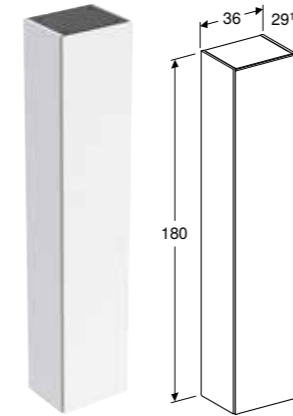

GEBERIT ICON HØYSKAP MED ÉN DØR

Egenskaper

Vegghengt • Med én dør • Dør med dempingsmekanisme • Håndtak og Push Open-mekanisme til åpning • Med fire flyttbare glasshyller • Med en fast hylle • Vendbar dør på venstre eller høyre side • Fuktbestandig • Leveres ferdigmontert

Art. nr.	NRF nr.	Farge / overflate	H [cm]	T [cm]	NOK/stk.
B / Bredde: 36 cm					
502.316.01.1	7039526	Hvit / Lakkert høyblank	180 cm	29,1 cm	9203
502.316.01.3	7039527	Hvit / Lakkert matt	180 cm	29,1 cm	9203
502.316.JH.1	7039528	Eik / Melamin trestruktur	180 cm	29,1 cm	9203
502.316.JK.1	7039529	Lava / Lakkert matt	180 cm	29,1 cm	9203
502.316.JL.1	7039531	Sandgrå / Lakkert høyblank	180 cm	29,1 cm	9203
502.316.JR.1	7039532	Nøttetre hickory / Melamin trestruktur	180 cm	29,1 cm	9203

Kan leveres fra april 2021

Kan kombineres med

- Geberit VariForm underskap for toppmontert servant, med én skuff, avsettingsplass og vannlås → s. 311
- Geberit VariForm underskap for toppmontert servant, med to skuffer, avsettingsplass og vannlås → s. 312
- Geberit VariForm underskap for toppmontert servant, med tre skuffer, avsettingsplass og vannlås → s. 313