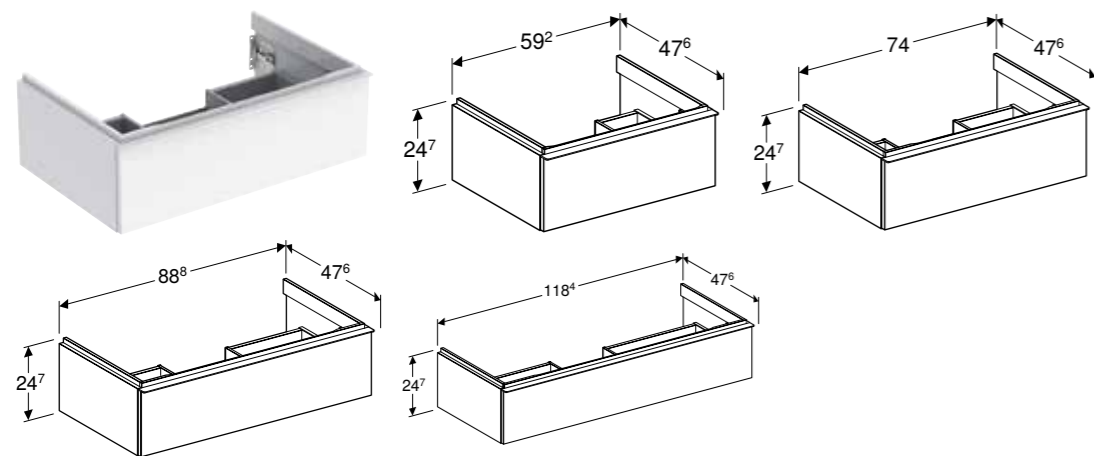

GEBERIT ICON UNDERSKAP TIL SERVANT, MED ÉN SKUFF

Egenskaper

Vegghengt • Med én skuff • Åpnes ved hjelp av håndtak • Utskiftbart håndtak • Selvlukkende skuff • Skuff uten utsparing for vannlås • Fuktbestandig • Leveres ferdigmontert

Art. nr.	NRF nr.	Farge / overflate	B [cm]	H [cm]	T [cm]	NOK/stk.
Bredde servant: 60 cm						
502.310.01.1	7039826	Skrog og front: hvit høyglans Håndtak: hvitt / pulverbelagt matt	59,2 cm	24,7 cm	47,6 cm	5271
502.310.01.2	7039827	Skrog og front: hvit høyglans Håndtak: blankforkrommet	59,2 cm	24,7 cm	47,6 cm	5271
502.310.01.3	7039828	Skrog og front: hvit / lakkert matt Håndtak: hvitt / pulverbelagt matt	59,2 cm	24,7 cm	47,6 cm	5271
502.310.JH.1	7039829	Skrog og front: eik/melamin trestruktur Håndtak: lava / pulverbelagt matt	59,2 cm	24,7 cm	47,6 cm	5271
502.310.JK.1	7039831	Skrog og front: lava, matt lakkert Håndtak: lava / pulverbelagt matt	59,2 cm	24,7 cm	47,6 cm	5271
502.310.JL.1	7039832	Skrog og front: sandgrå / lakkert høyglans Håndtak: sandgrå / pulverbelagt matt	59,2 cm	24,7 cm	47,6 cm	5271
502.310.JR.1	7039833	Skrog og front: valnøtt hickory / melamin trestruktur Håndtak: lava / pulverbelagt matt	59,2 cm	24,7 cm	47,6 cm	5271
Bredde servant: 75 cm						
502.311.01.1	7039834	Skrog og front: hvit høyglans Håndtak: hvitt / pulverbelagt matt	74 cm	24,7 cm	47,6 cm	6078
502.311.01.2	7039835	Skrog og front: hvit høyglans Håndtak: blankforkrommet	74 cm	24,7 cm	47,6 cm	6078
502.311.01.3	7039836	Skrog og front: hvit / lakkert matt Håndtak: hvitt / pulverbelagt matt	74 cm	24,7 cm	47,6 cm	6078
502.311.JH.1	7039837	Skrog og front: eik/melamin trestruktur Håndtak: lava / pulverbelagt matt	74 cm	24,7 cm	47,6 cm	6078
502.311.JK.1	7039838	Skrog og front: lava, matt lakkert Håndtak: lava / pulverbelagt matt	74 cm	24,7 cm	47,6 cm	6078
502.311.JL.1	7039839	Skrog og front: sandgrå / lakkert høyglans Håndtak: sandgrå / pulverbelagt matt	74 cm	24,7 cm	47,6 cm	6078
502.311.JR.1	7039841	Skrog og front: valnøtt hickory / melamin trestruktur Håndtak: lava / pulverbelagt matt	74 cm	24,7 cm	47,6 cm	6078