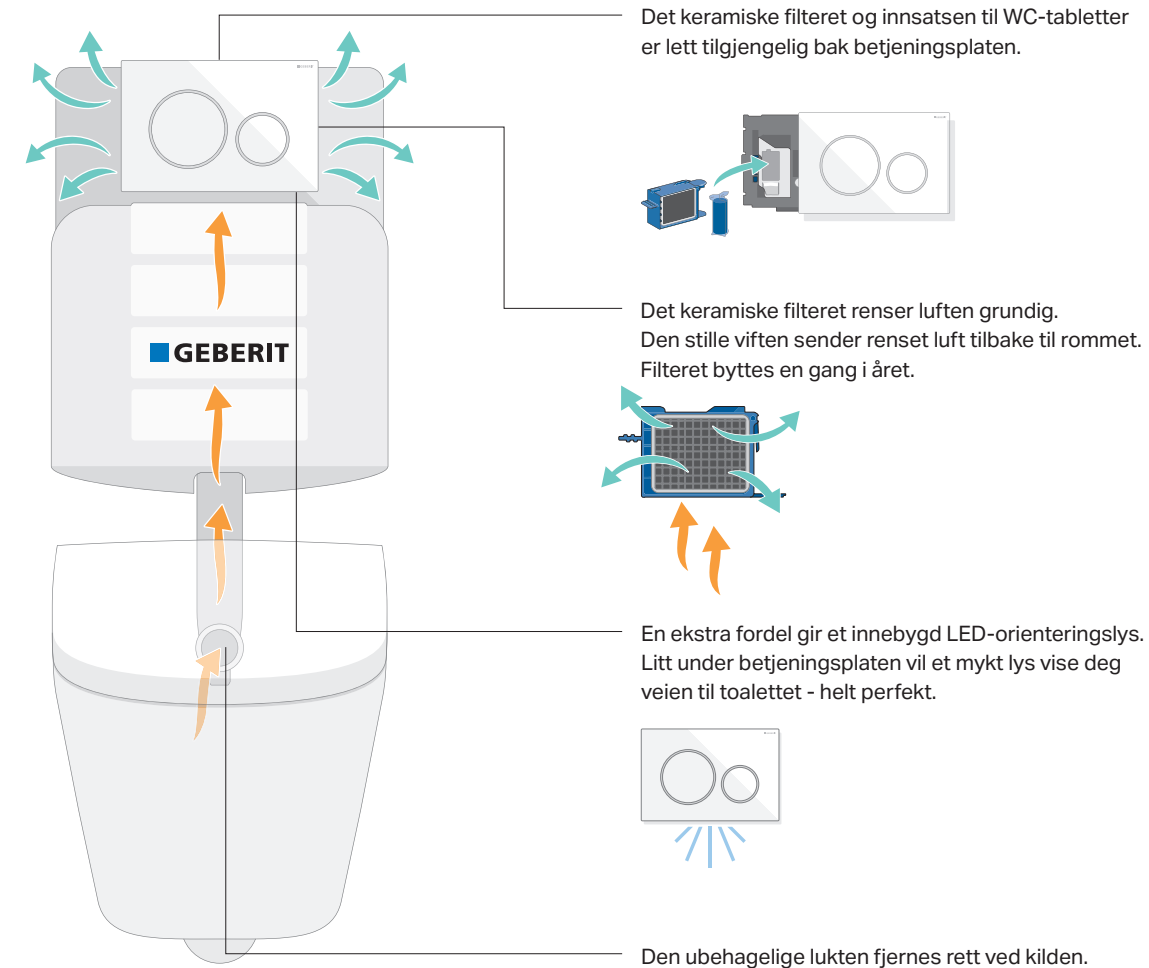

GEBERIT DUOFRESH-INNSATS
FOR DUOFRESH-STICK

HYGIENISK FRISKHET I UKER

Trekk betjeningsplaten til side, sett inn DuoFresh-Stick-tabletten og trekk platen tilbake. Så enkelt er det å sikre uker med hygienisk friskhet med innsatsen for WC-tabletter. Innsatsen passer til de fleste Geberit-betjeningsplater i Sigma-serien, og kan til og med etterinstalleres av en rørlegger. Den plasserer WC-tabletten under vannflaten i sisternen. Der oppløses pinnen sakte og sikrer hygiene og renhet i alle skyll i hele toalettet, samt gir en frisk duft.

- 1 Det blir ikke enklere enn dette: Trekk betjeningsplaten til side.
- 2 Plasser WC-tabletten i innsatsen bak platen.
- 3 Lukk betjeningsplaten og nyt friskheten ved hvert skyll.

→ INNSATS TIL DUOFRESH-STICK

FRISK LUFT FOR ALLE

Ubehagelig lukt på toalettet hører fortiden til. Det som lenge har vært standard over enhver komfyr på kjøkkenet, får vi nå også på badet. En effektiv måte å kvitte seg med ubehagelig lukt på. Geberit DuoFresh-modulen fjerner den dårlige luften direkte fra toalettskålen, renses den ved hjelp av et keramisk filter og returnerer den deretter luktfri til rommet. Dette er ekstremt effektivt, da det forhindrer at den ubehagelige lukten sprer seg over hele badet, noe som gjør luftfriskere, åpne vinduer, tente fyrstikker og lignende helt unødvendig. En nærhetssensor slår luktavsuget automatisk på, så snart noen setter seg på toalettet. Luktavsug er derfor også en god idé for gjeste-toalettet. Ekstra komfort med LED-orienteringslys og innsats for WC-tabletter. Geberit DuoFresh-modulen kan enkelt installeres i enhver Geberit Sigma-sisterne og kan kombineres med nesten alle betjeningsplater i Sigma-serien.