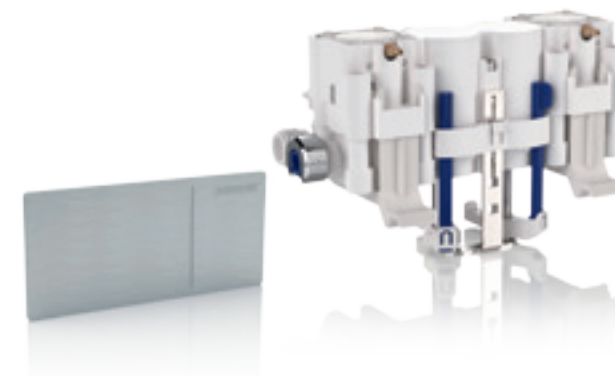

←
LITT MER RAFFINERT
Takket være den hydraulisk servoløfteren skal det bare et skånsomt trykk til for å aktivere spylingen med Geberit fjernbetjening Type 70. Og den krever ingen elektrisk strøm.