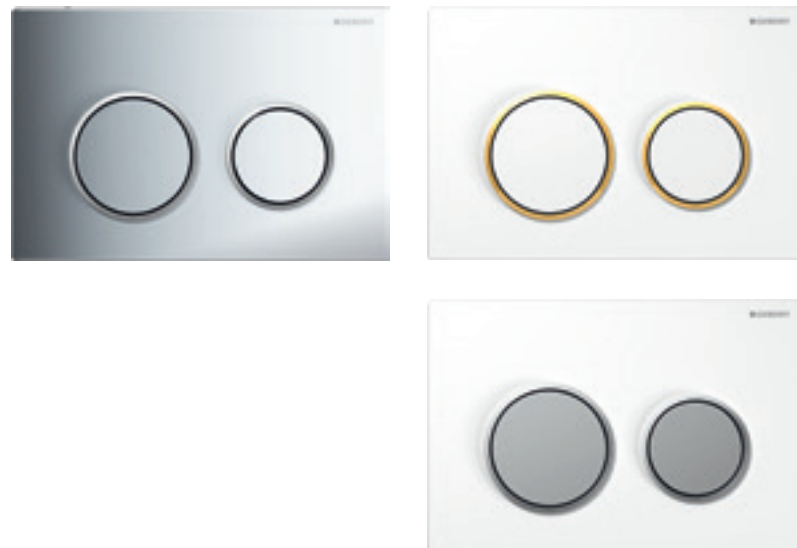

matt forkrommet / blank
forkrommet / matt
forkrommet 616 6734
616 6604* (matt)

børstet rustfritt stål /
polert / børstet
616 6735*

GEBERIT OMEGA20

- Imponerende små dimensjoner.
- Vannbesparende dobbelspyling.
- Runde knapper med kontrastringer.
- For front- eller toppbetjening.
- Finnes også som betjeningsplate for urinaler.
- Utvalgte farger med easy-to-clean* belegg.