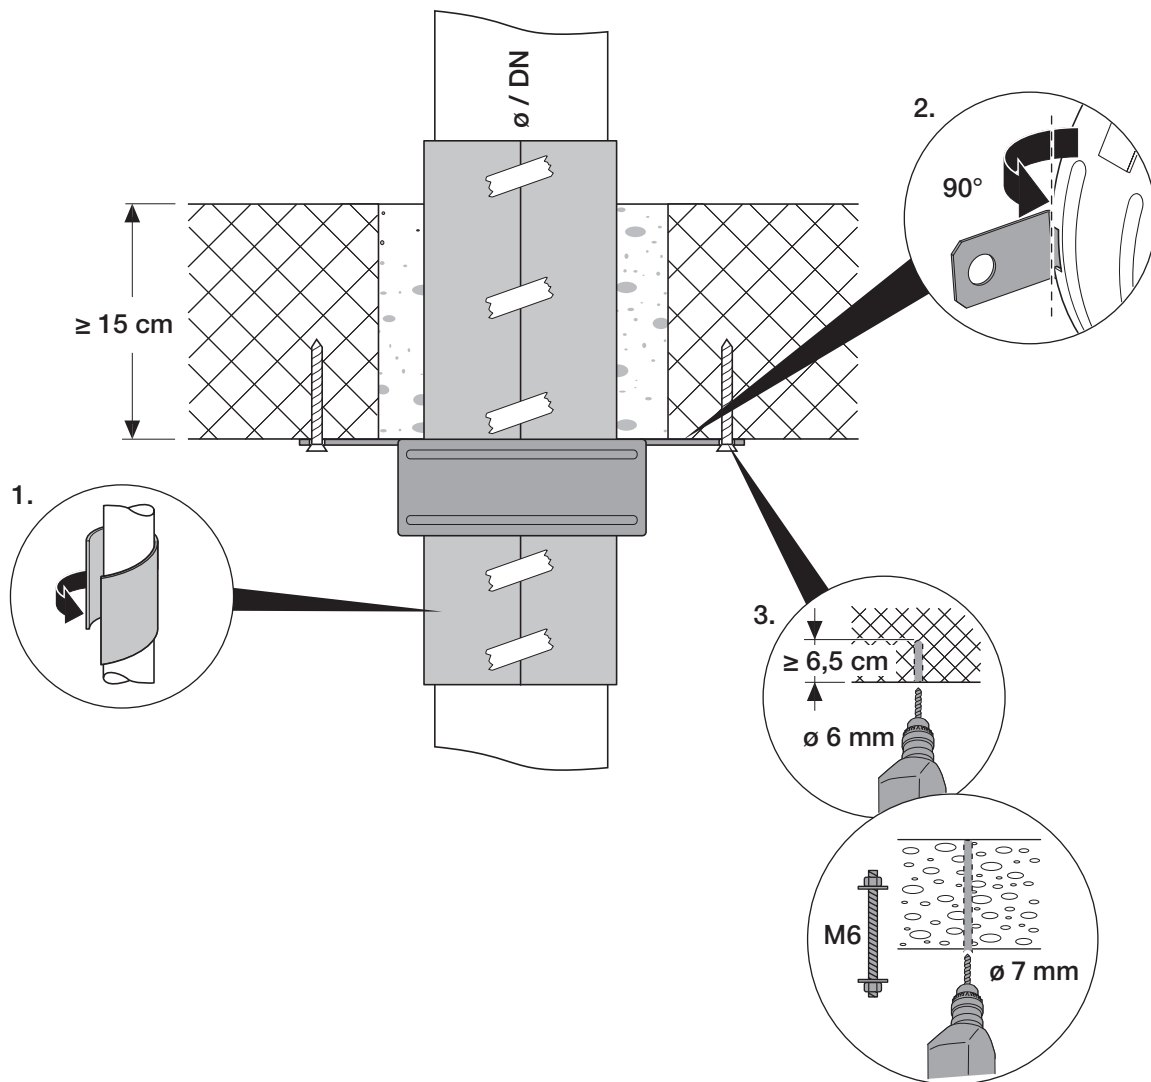

∅ / DN	S
40 / 40	0,9 cm
50 / 50	0,3 cm
125 / 125	0,6 cm

Geberit Silent-PP

∅ 40 / DN 40	∅ 40 / 50 / 56 / DN 40 / 50 / 56
∅ 50 / DN 50	∅ 40 / 50 / 56 / DN 40 / 50 / 56
∅ 75 / DN 75	∅ 63 / 75 / DN 60 / 70
∅ 90 / DN 90	∅ 90 / DN 90
∅ 110 / DN 110	∅ 110 / DN 100
∅ 125 / DN 125	∅ 125 / 135 / DN 125
∅ 160 / DN 160	∅ 160 / DN 150