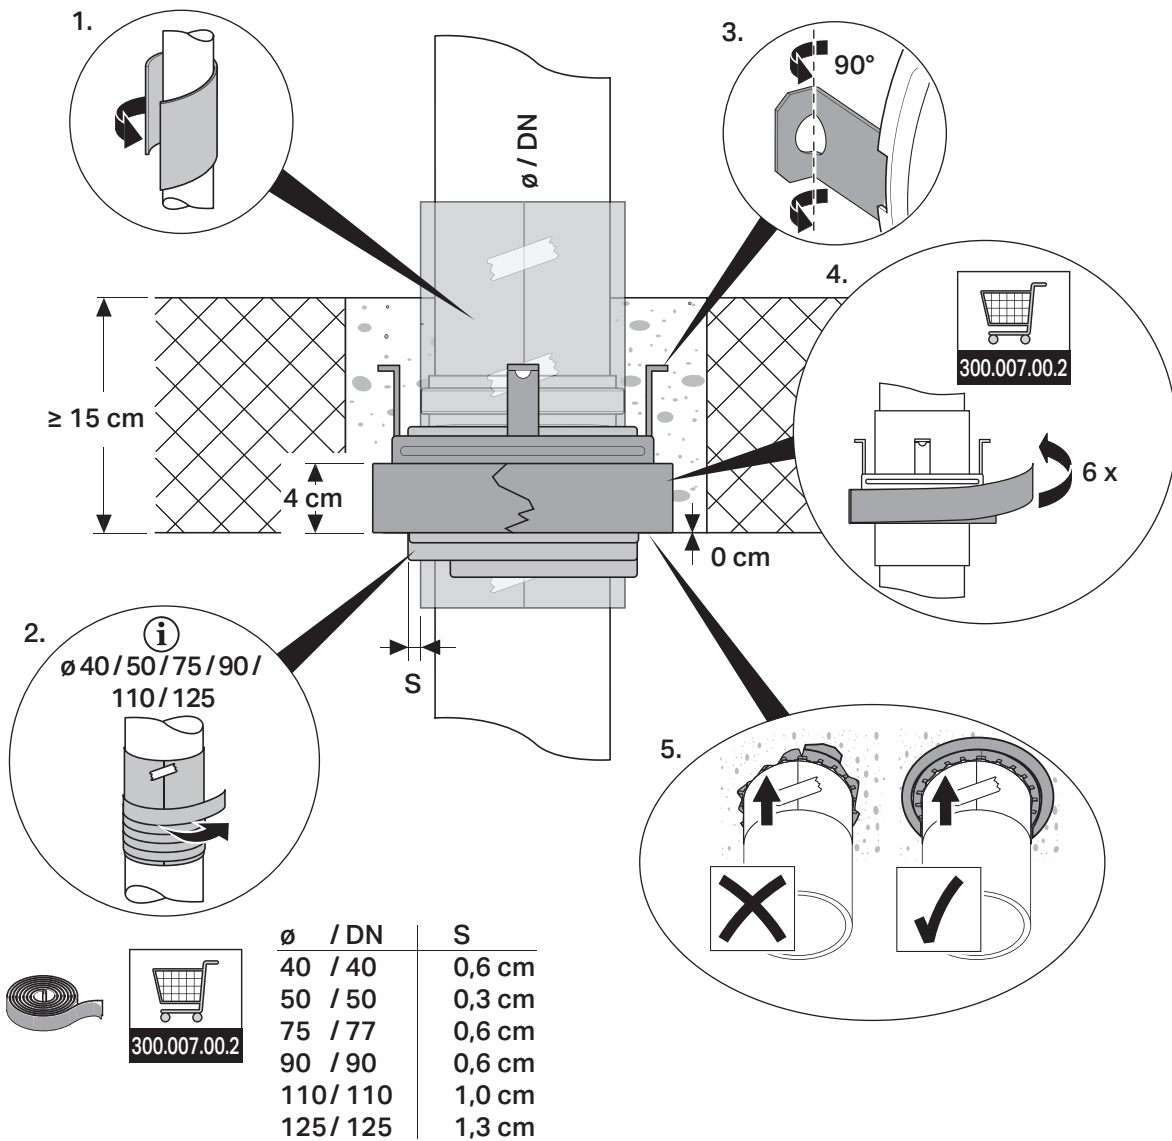

Geberit Silent-PP

∅ 40 / DN 40	∅ 40/50/56 / DN 40/50/56
∅ 50 / DN 50	∅ 40/50/56 / DN 40/50/56
∅ 75 / DN 75	∅ 63/75 / DN 60/70
∅ 90 / DN 90	∅ 90 / DN 90
∅ 110 / DN 110	∅ 110 / DN 100

Geberit Silent-PP

ø 40 / DN 40	ø 40/50/56 / DN 40/50/56
ø 50 / DN 50	ø 63/75 / DN 60/70
ø 75 / DN 75	ø 90 / DN 90
ø 90 / DN 90	ø 110 / DN 100
ø 110 / DN 110	ø 125/135 / DN 125
ø 125 / DN 125	ø 160 / DN 150