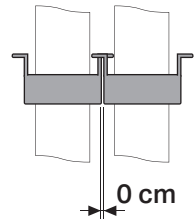

Geberit Silent-db20

ø 90 / DN 90	ø 110	/ DN 100
ø 110 / DN 100	ø 125 / 135	/ DN 125
ø 135 / DN 125	ø 160	/ DN 150

ø / DN	S
56 / 56	0,6 cm
110 / 100	0,6 cm
135 / 125	0,6 cm