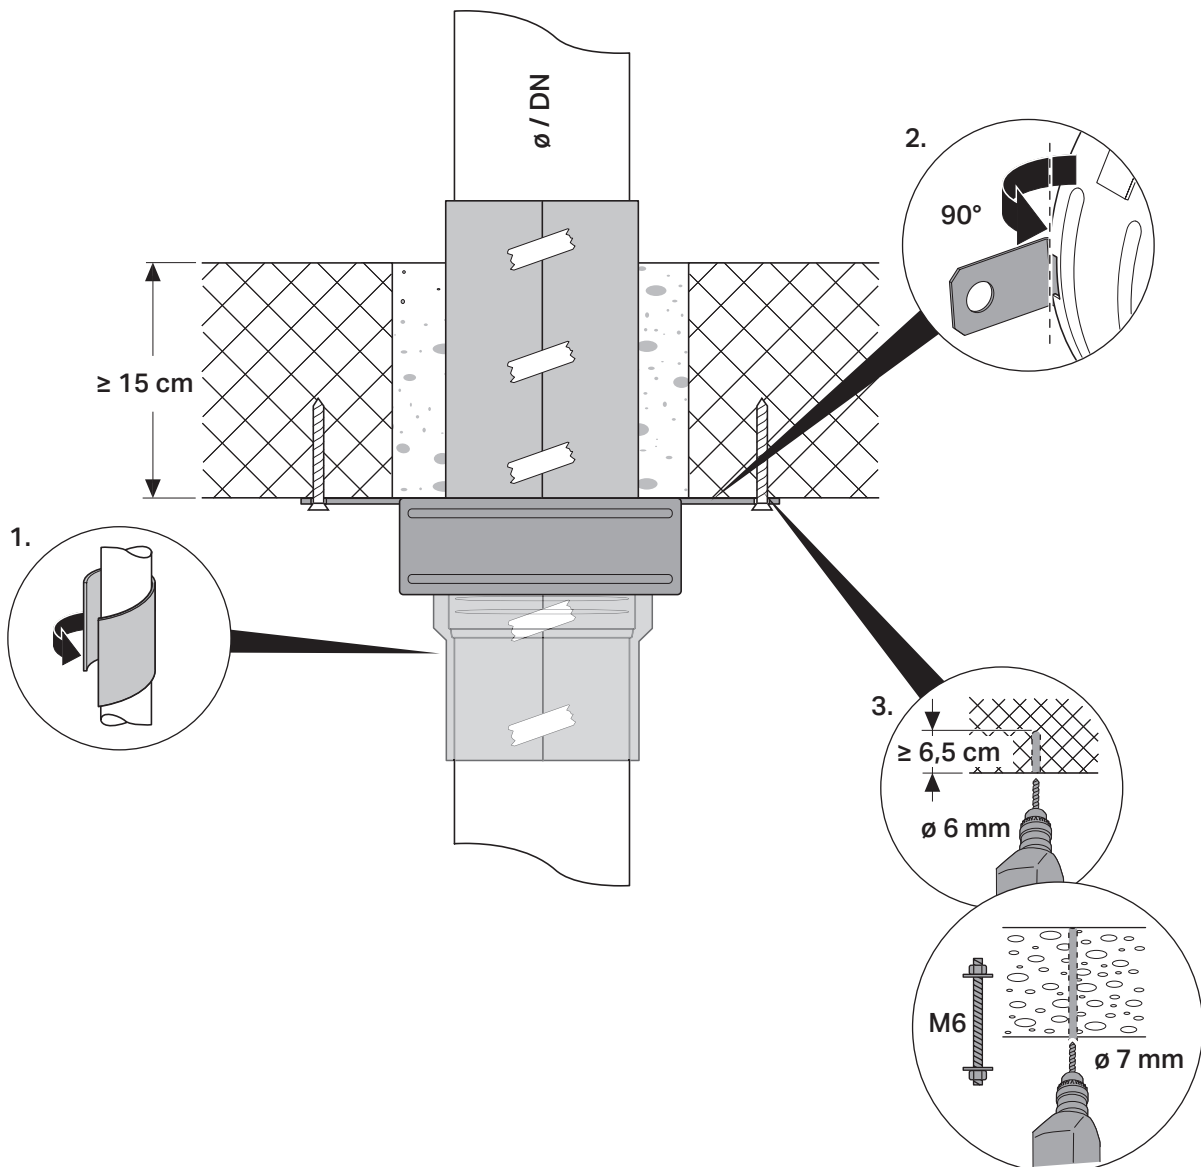

Geberit Silent-PP

ø 40 / DN 40	ø 40 / 50 / 56 / DN 40 / 50 / 56
ø 50 / DN 50	ø 63 / 75 / DN 60 / 70
ø 75 / DN 75	ø 90 / DN 90
ø 90 / DN 90	ø 110 / DN 100
ø 110 / DN 110	ø 125 / 135 / DN 125
ø 125 / DN 125	ø 160 / DN 150
ø 160 / DN 160	ø 200 / DN 200