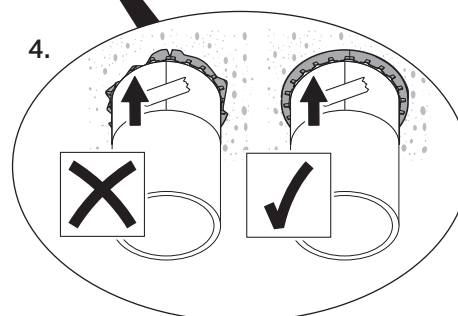

Geberit PE / Geberit Silent-db20

∅ 40 / DN 40	∅ 40 / 50 / 56 / DN 40 / 50 / 56
∅ 50 / DN 50	∅ 40 / 50 / 56 / DN 40 / 50 / 56
∅ 56 / DN 56	∅ 40 / 50 / 56 / DN 40 / 50 / 56
∅ 63 / DN 60	∅ 63 / 75 / DN 60 / 70
∅ 75 / DN 70	∅ 63 / 75 / DN 60 / 70
∅ 90 / DN 90	∅ 90 / DN 90
∅ 110 / DN 100	∅ 110 / DN 100
∅ 125 / DN 125	∅ 125 / 135 / DN 125
∅ 135 / DN 125	∅ 125 / 135 / DN 125
∅ 160 / DN 150	∅ 160 / DN 150
∅ 200 / DN 200	∅ 200 / DN 200

∅ / DN	S
40 / 40	0,9 cm
50 / 50	0,3 cm
63 / 60	0,6 cm
125 / 125	0,6 cm