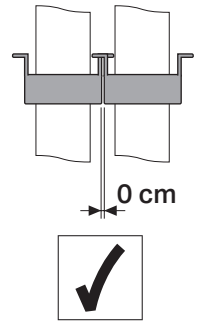

Geberit PE / Geberit Silent-db20

∅ 40 / DN 40	∅ 40 / 50 / 56 / DN 40 / 50 / 56
∅ 50 / DN 50	∅ 40 / 50 / 56 / DN 40 / 50 / 56
∅ 56 / DN 56	∅ 40 / 50 / 56 / DN 40 / 50 / 56
∅ 63 / DN 60	∅ 63 / 75 / DN 60 / 70
∅ 75 / DN 70	∅ 63 / 75 / DN 60 / 70
∅ 90 / DN 90	∅ 90 / DN 90
∅ 110 / DN 100	∅ 110 / DN 100
∅ 125 / DN 125	∅ 125 / 135 / DN 125
∅ 135 / DN 125	∅ 125 / 135 / DN 125
∅ 160 / DN 150	∅ 160 / DN 150
∅ 200 / DN 200	∅ 200 / DN 200

∅ / DN	S
40 / 40	0,9 cm
50 / 50	0,3 cm
63 / 60	0,6 cm
125 / 125	0,6 cm

Geberit PE / Geberit Silent-db20

∅ 40 / DN 40	∅ 40 / 50 / 56 / DN 40 / 50 / 56
∅ 50 / DN 50	∅ 40 / 50 / 56 / DN 40 / 50 / 56
∅ 56 / DN 56	∅ 40 / 50 / 56 / DN 40 / 50 / 56
∅ 63 / DN 60	∅ 63 / 75 / DN 60 / 70
∅ 75 / DN 70	∅ 63 / 75 / DN 60 / 70
∅ 90 / DN 90	∅ 90 / DN 90
∅ 110 / DN 100	∅ 110 / DN 100
∅ 125 / DN 125	∅ 125 / 135 / DN 125
∅ 135 / DN 125	∅ 125 / 135 / DN 125
∅ 160 / DN 150	∅ 160 / DN 150 → Geberit Silent-db20
∅ 200 / DN 200	∅ 200 / DN 200 → Geberit PE