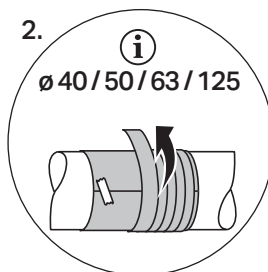

≤ ∅ 110 / DN 110

0 cm

≥ ∅ 125 / DN 125

0 cm

1.

2.

∅ / DN	S
40 / 40	0,9 cm
50 / 50	0,3 cm
63 / 60	0,6 cm
125 / 125	0,6 cm

3.

4.

Geberit Silent-PP

∅ 40 / DN 40	∅ 40 / 50 / 56 / DN 40 / 50 / 56
∅ 50 / DN 50	∅ 40 / 50 / 56 / DN 40 / 50 / 56
∅ 75 / DN 75	∅ 63 / 75 / DN 60 / 70
∅ 90 / DN 90	∅ 90 / DN 90
∅ 110 / DN 110	∅ 110 / DN 100
∅ 125 / DN 125	∅ 125 / 135 / DN 125
∅ 160 / DN 160	∅ 160 / DN 150