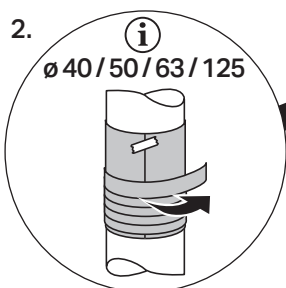

Geberit PE / Geberit Silent-db20

∅ 40 / DN 40	∅ 40 / 50 / 56 / DN 40 / 50 / 56
∅ 50 / DN 50	∅ 40 / 50 / 56 / DN 40 / 50 / 56
∅ 56 / DN 56	∅ 40 / 50 / 56 / DN 40 / 50 / 56
∅ 63 / DN 60	∅ 63 / 75 / DN 60 / 70
∅ 75 / DN 70	∅ 63 / 75 / DN 60 / 70
∅ 90 / DN 90	∅ 90 / DN 90
∅ 110 / DN 100	∅ 110 / DN 100
∅ 125 / DN 125	∅ 125 / 135 / DN 125
∅ 135 / DN 125	∅ 125 / 135 / DN 125
∅ 160 / DN 150	∅ 160 / DN 150
∅ 200 / DN 200	∅ 200 / DN 200

∅ / DN	S
40 / 40	0,9 cm
50 / 50	0,3 cm
63 / 60	0,6 cm
125 / 125	0,6 cm