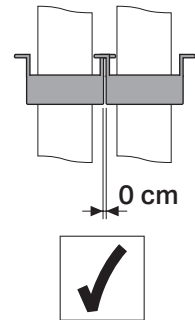

Silent-Pro

∅ 50 / DN 50	∅ 50	/ DN 50
∅ 75 / DN 70	∅ 63 / 75	/ DN 60 / 70
∅ 90 / DN 90	∅ 90	/ DN 90
∅ 110 / DN 100	∅ 110	/ DN 100
∅ 125 / DN 125	∅ 125 / 135	/ DN 125

∅ / DN	S
50 / 50	0,3 cm
125 / 125	0,6 cm