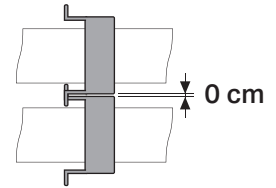

∅ / DN	S
40 / 40	0,9 cm
50 / 50	0,3 cm
125 / 125	0,6 cm

Geberit Silent-PP

∅ 40 / DN 40	∅ 40 / 50 / 56 / DN 40 / 50 / 56
∅ 50 / DN 50	∅ 40 / 50 / 56 / DN 40 / 50 / 56
∅ 75 / DN 75	∅ 63 / 75 / DN 60 / 70
∅ 90 / DN 90	∅ 90 / DN 90
∅ 110 / DN 110	∅ 110 / DN 100
∅ 125 / DN 125	∅ 125 / 135 / DN 125
∅ 160 / DN 160	∅ 160 / DN 150

Geberit Silent-PP

	
∅ 40 / DN 40	∅ 40/50/56 / DN 40/50/56
∅ 50 / DN 50	∅ 40/50/56 / DN 40/50/56
∅ 75 / DN 75	∅ 63/75 / DN 60/70
∅ 90 / DN 90	∅ 90 / DN 90
∅ 110 / DN 110	∅ 110 / DN 100

Geberit Silent-PP

ø 75 / DN 75	ø 90 / DN 90
ø 90 / DN 90	ø 110 / DN 100
ø 110 / DN 110	ø 125 / DN 125
ø 125 / DN 125	ø 160 / DN 150
ø 160 / DN 150	ø 200 / DN 200