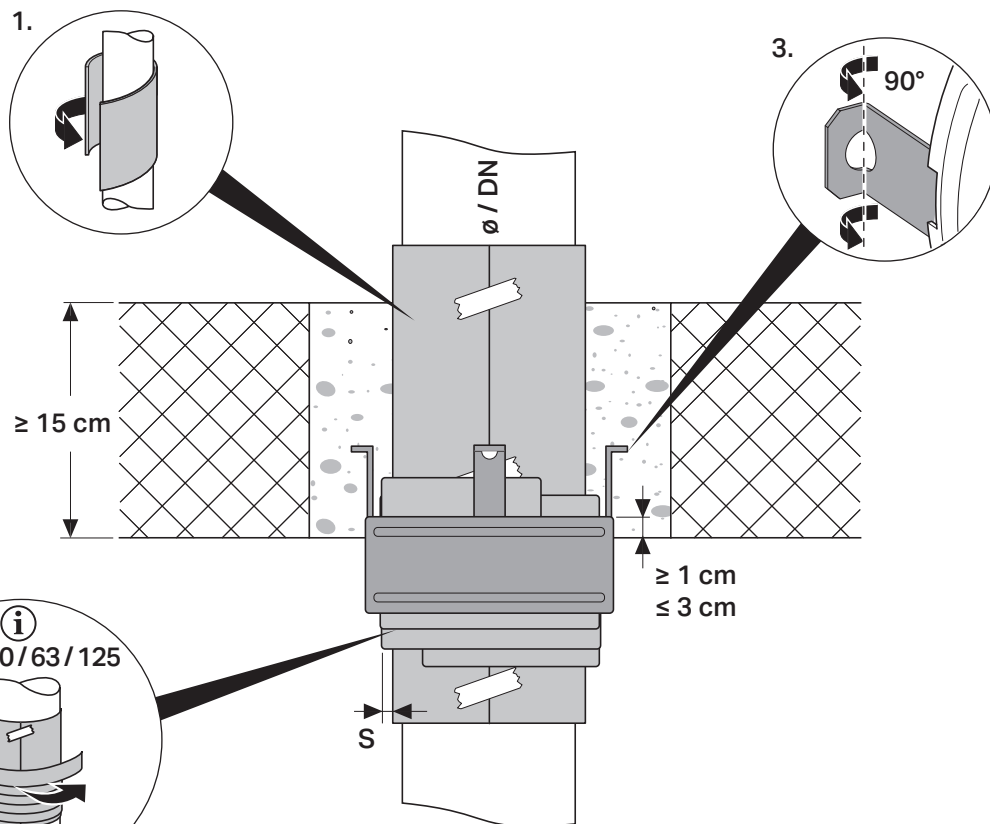

Geberit PE / Geberit Silent-db20

∅ 40 / DN 40	∅ 40 / 50 / 56 / DN 40 / 50 / 56
∅ 50 / DN 50	∅ 40 / 50 / 56 / DN 40 / 50 / 56
∅ 56 / DN 56	∅ 40 / 50 / 56 / DN 40 / 50 / 56
∅ 63 / DN 60	∅ 63 / 75 / DN 60 / 70
∅ 75 / DN 70	∅ 63 / 75 / DN 60 / 70
∅ 90 / DN 90	∅ 90 / DN 90
∅ 110 / DN 100	∅ 110 / DN 100
∅ 125 / DN 125	∅ 125 / 135 / DN 125
∅ 135 / DN 125	∅ 125 / 135 / DN 125
∅ 160 / DN 150	∅ 160 / DN 150 → Geberit Silent-db20
∅ 200 / DN 200	∅ 200 / DN 200 → Geberit PE

∅ / DN	S
40 / 40	0,9 cm
50 / 50	0,3 cm
63 / 60	0,6 cm
125 / 125	0,6 cm