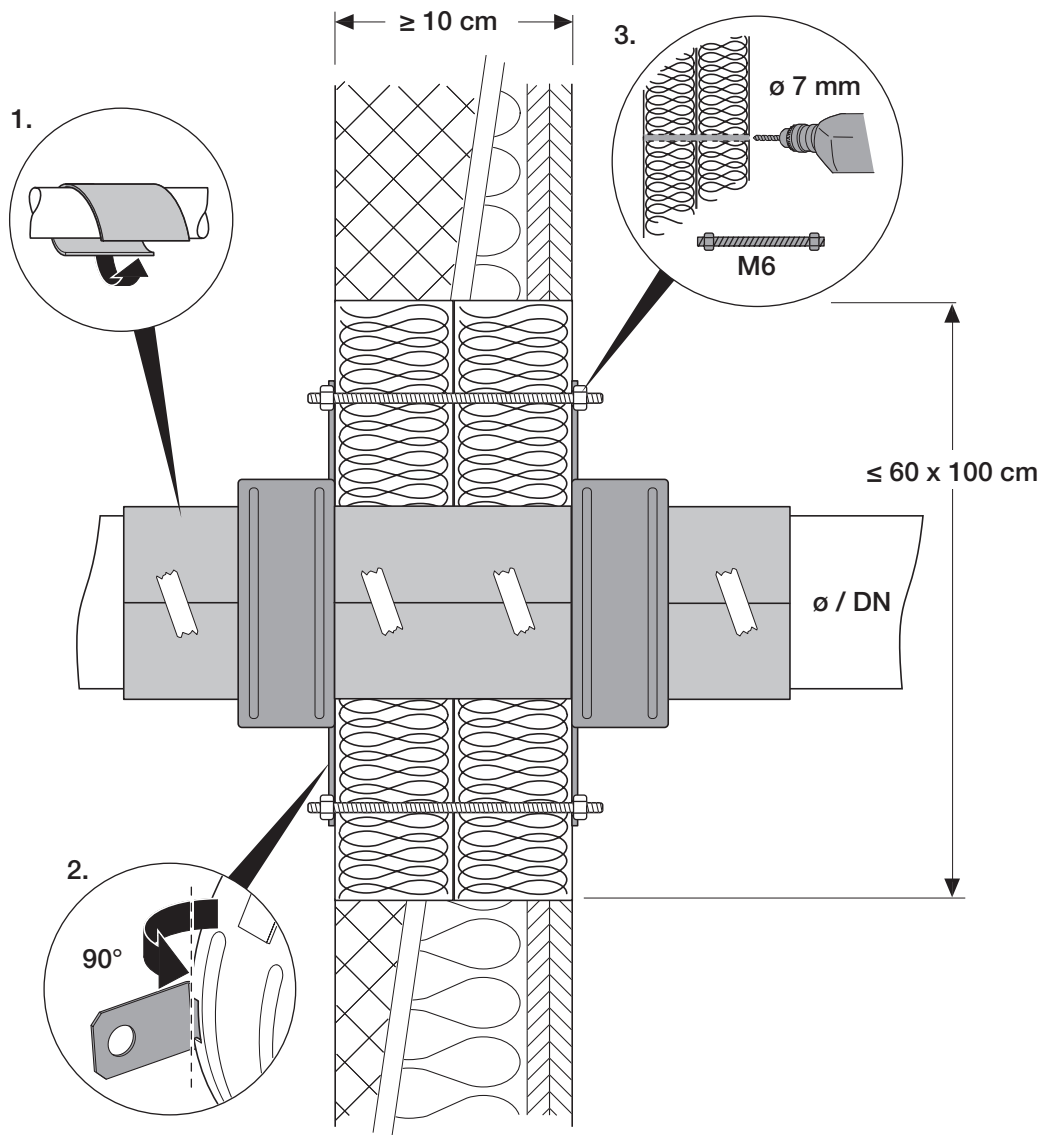

Geberit PE / Geberit Silent-db20

ø 40 / DN 40	ø 40/50/56 / DN 40/50/56
ø 50 / DN 50	ø 40/50/56 / DN 40/50/56
ø 56 / DN 56	ø 40/50/56 / DN 40/50/56
ø 63 / DN 60	ø 63/75 / DN 60/70
ø 75 / DN 70	ø 63/75 / DN 60/70
ø 90 / DN 90	ø 90 / DN 90
ø 110 / DN 100	ø 110 / DN 100