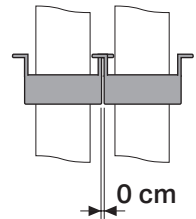

Geberit Silent-PP

∅ 40 / DN 40	∅ 40/50/56 / DN 40/50/56
∅ 50 / DN 50	∅ 63/75 / DN 60/70
∅ 75 / DN 75	∅ 90 / DN 90
∅ 90 / DN 90	∅ 110 / DN 100
∅ 110 / DN 110	∅ 125/135 / DN 125
∅ 125 / DN 125	∅ 160 / DN 150

∅ / DN	S
40 / 40	0,6 cm
50 / 50	0,3 cm
75 / 77	0,6 cm
90 / 90	0,6 cm
110/ 110	1,0 cm
125/ 125	1,3 cm

Geberit Silent-PP

ø 40 / DN 40	ø 40 / 50 / 56 / DN 40 / 50 / 56
ø 50 / DN 50	ø 63 / 75 / DN 60 / 70
ø 75 / DN 75	ø 90 / DN 90
ø 90 / DN 90	ø 110 / DN 100
ø 110 / DN 110	ø 125 / 135 / DN 125
ø 125 / DN 125	ø 160 / DN 150
ø 160 / DN 160	ø 200 / DN 200