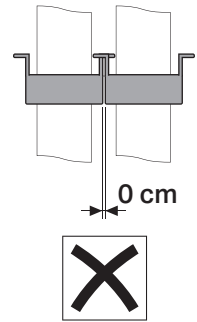

∅ / DN	S
40 / 40	0,9 cm
50 / 50	0,3 cm
125 / 125	0,6 cm

Geberit Silent-PP

∅ 40 / DN 40	∅ 40 / 50 / 56 / DN 40 / 50 / 56
∅ 50 / DN 50	∅ 40 / 50 / 56 / DN 40 / 50 / 56
∅ 75 / DN 75	∅ 63 / 75 / DN 60 / 70
∅ 90 / DN 90	∅ 90 / DN 90
∅ 110 / DN 110	∅ 110 / DN 100
∅ 125 / DN 125	∅ 125 / 135 / DN 125
∅ 160 / DN 160	∅ 160 / DN 150

Geberit Silent-PP

∅ 40 / DN 40	∅ 40/50/56 / DN 40/50/56
∅ 50 / DN 50	∅ 40/50/56 / DN 40/50/56
∅ 75 / DN 75	∅ 63/75 / DN 60/70
∅ 90 / DN 90	∅ 90 / DN 90
∅ 110 / DN 110	∅ 110 / DN 100

Geberit Silent-PP

ø 40 / DN 40	ø 40/50/56 / DN 40/50/56
ø 50 / DN 50	ø 63/75 / DN 60/70
ø 75 / DN 75	ø 90 / DN 90
ø 90 / DN 90	ø 110 / DN 100
ø 110 / DN 110	ø 125/135 / DN 125
ø 125 / DN 125	ø 160 / DN 150