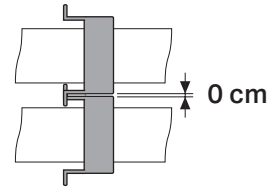

Silent-Pro

ø 50 / DN 50	ø 50	/ DN 50
ø 75 / DN 70	ø 63 / 75	/ DN 60 / 70
ø 90 / DN 90	ø 90	/ DN 90
ø 110 / DN 100	ø 110	/ DN 100