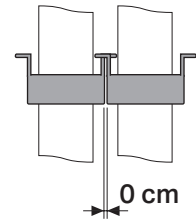

ø 125 / 135 / DN 125

ø 160 / DN 150

Geberit Silent-PP

∅ 40 / DN 40	∅ 40/50/56 / DN 40/50/56
∅ 50 / DN 50	∅ 40/50/56 / DN 40/50/56
∅ 75 / DN 75	∅ 63/75 / DN 60/70
∅ 90 / DN 90	∅ 90 / DN 90
∅ 110 / DN 110	∅ 110 / DN 100
∅ 125 / DN 125	∅ 125 / 135 / DN 125
∅ 160 / DN 160	∅ 160 / DN 150