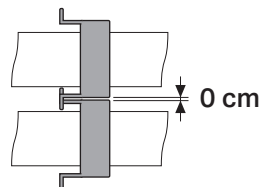

Geberit Silent-PP

∅ 40 / DN 40	∅ 40 / 50 / 56 / DN 40 / 50 / 56
∅ 50 / DN 50	∅ 40 / 50 / 56 / DN 40 / 50 / 56
∅ 75 / DN 75	∅ 63 / 75 / DN 60 / 70
∅ 90 / DN 90	∅ 90 / DN 90
∅ 110 / DN 110	∅ 110 / DN 100
∅ 125 / DN 125	∅ 125 / 135 / DN 125
∅ 160 / DN 160	∅ 160 / DN 150

≤ ∅ 110 / DN 110

0 cm

≥ ∅ 125 / DN 125

0 cm

1.

2.

∅ / DN	S
40 / 40	0,9 cm
50 / 50	0,3 cm
63 / 60	0,6 cm
125 / 125	0,6 cm

3.