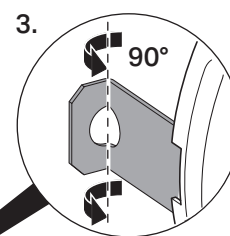

∅ / DN	S
40 / 40	0,9 cm
50 / 50	0,3 cm
63 / 60	0,6 cm
125 / 125	0,6 cm

Geberit PE / Geberit Silent-db20

∅ 40 / DN 40	∅ 40 / 50 / 56 / DN 40 / 50 / 56
∅ 50 / DN 50	∅ 40 / 50 / 56 / DN 40 / 50 / 56
∅ 56 / DN 56	∅ 40 / 50 / 56 / DN 40 / 50 / 56
∅ 63 / DN 60	∅ 63 / 75 / DN 60 / 70
∅ 75 / DN 70	∅ 63 / 75 / DN 60 / 70
∅ 90 / DN 90	∅ 90 / DN 90
∅ 110 / DN 100	∅ 110 / DN 100
∅ 125 / DN 125	∅ 125 / 135 / DN 125
∅ 135 / DN 125	∅ 125 / 135 / DN 125
∅ 160 / DN 150	∅ 160 / DN 150 → Geberit Silent-db20
∅ 200 / DN 200	∅ 200 / DN 200 → Geberit PE