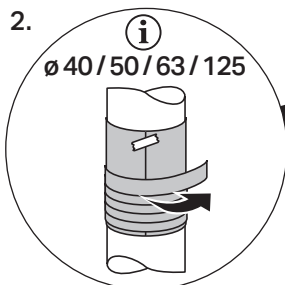

Geberit PE / Geberit Silent-db20

∅ 40 / DN 40	∅ 40 / 50 / 56 / DN 40 / 50 / 56
∅ 50 / DN 50	∅ 40 / 50 / 56 / DN 40 / 50 / 56
∅ 56 / DN 56	∅ 40 / 50 / 56 / DN 40 / 50 / 56
∅ 63 / DN 60	∅ 63 / 75 / DN 60 / 70
∅ 75 / DN 70	∅ 63 / 75 / DN 60 / 70
∅ 90 / DN 90	∅ 90 / DN 90
∅ 110 / DN 100	∅ 110 / DN 100
∅ 125 / DN 125	∅ 125 / 135 / DN 125
∅ 135 / DN 125	∅ 125 / 135 / DN 125
∅ 160 / DN 150	∅ 160 / DN 150
∅ 200 / DN 200	∅ 200 / DN 200

∅ / DN	S
40 / 40	0,9 cm
50 / 50	0,3 cm
63 / 60	0,6 cm
125 / 125	0,6 cm

Geberit PE / Geberit Silent-db20

∅ 40 / DN 40	∅ 40 / 50 / 56 / DN 40 / 50 / 56
∅ 50 / DN 50	∅ 40 / 50 / 56 / DN 40 / 50 / 56
∅ 56 / DN 56	∅ 40 / 50 / 56 / DN 40 / 50 / 56
∅ 63 / DN 60	∅ 63 / 75 / DN 60 / 70
∅ 75 / DN 70	∅ 63 / 75 / DN 60 / 70
∅ 90 / DN 90	∅ 90 / DN 90
∅ 110 / DN 100	∅ 110 / DN 100
∅ 125 / DN 125	∅ 125 / 135 / DN 125
∅ 135 / DN 125	∅ 125 / 135 / DN 125
∅ 160 / DN 150	∅ 160 / DN 150 → Geberit Silent-db20
∅ 200 / DN 200	∅ 200 / DN 200 → Geberit PE