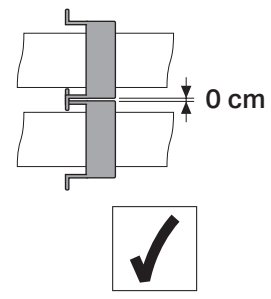

Geberit PE / Geberit Silent-db20

∅ 40 / DN 40	∅ 40 / 50 / 56 / DN 40 / 50 / 56
∅ 50 / DN 50	∅ 40 / 50 / 56 / DN 40 / 50 / 56
∅ 56 / DN 56	∅ 40 / 50 / 56 / DN 40 / 50 / 56
∅ 63 / DN 60	∅ 63 / 75 / DN 60 / 70
∅ 75 / DN 70	∅ 63 / 75 / DN 60 / 70
∅ 90 / DN 90	∅ 90 / DN 90
∅ 110 / DN 100	∅ 110 / DN 100
∅ 125 / DN 125	∅ 125 / 135 / DN 125
∅ 135 / DN 125	∅ 125 / 135 / DN 125
∅ 160 / DN 150	∅ 160 / DN 150
∅ 200 / DN 200	∅ 200 / DN 200