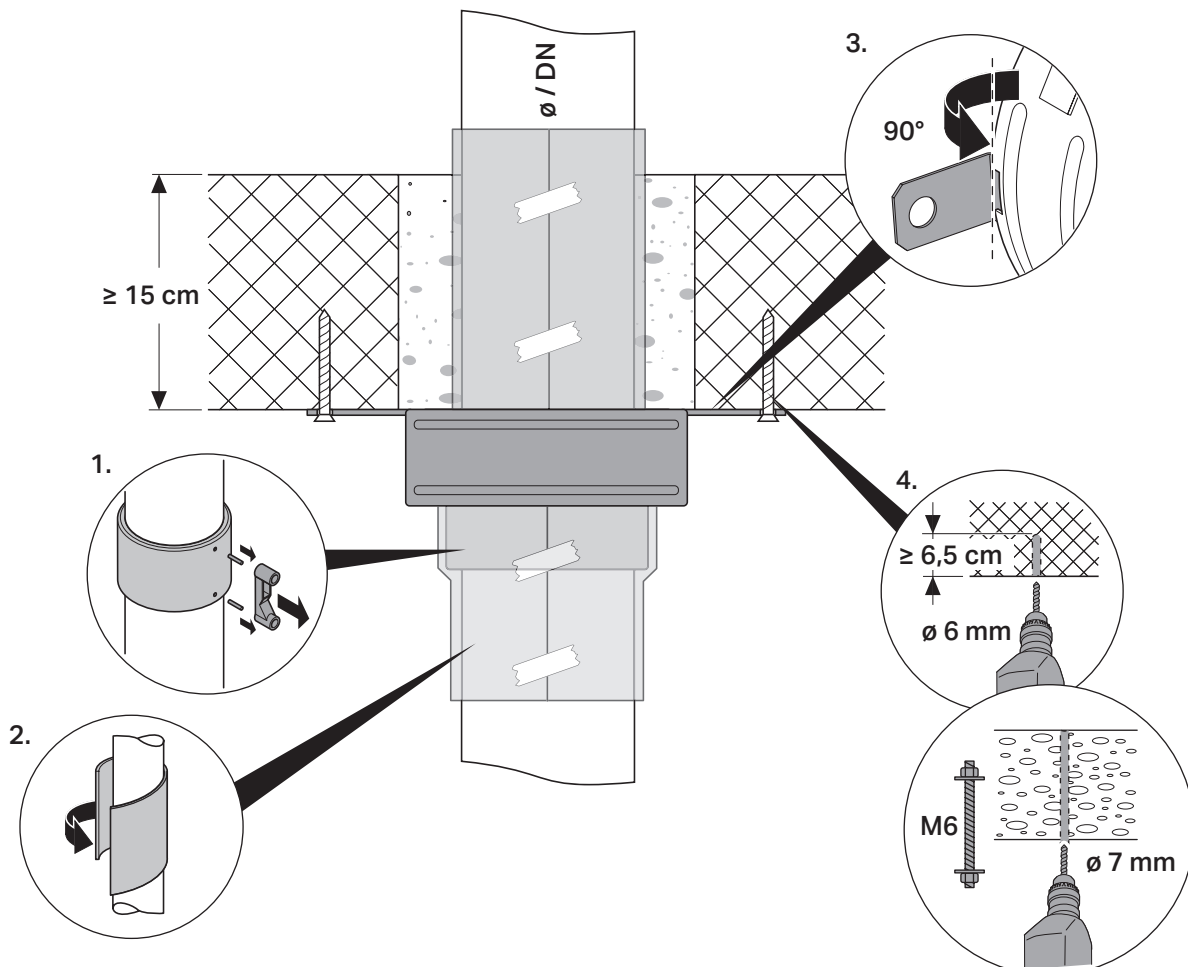

Geberit PE / Geberit Silent-db20

Geberit Silent-db20:

ø 90 / DN 90

ø 110 / DN 100

ø 110 / DN 100

ø 125 / 135 / DN 125

Geberit PE:

ø 110 / DN 100

ø 125 / DN 125

ø 125 / 135 / DN 125

ø 160 / DN 150