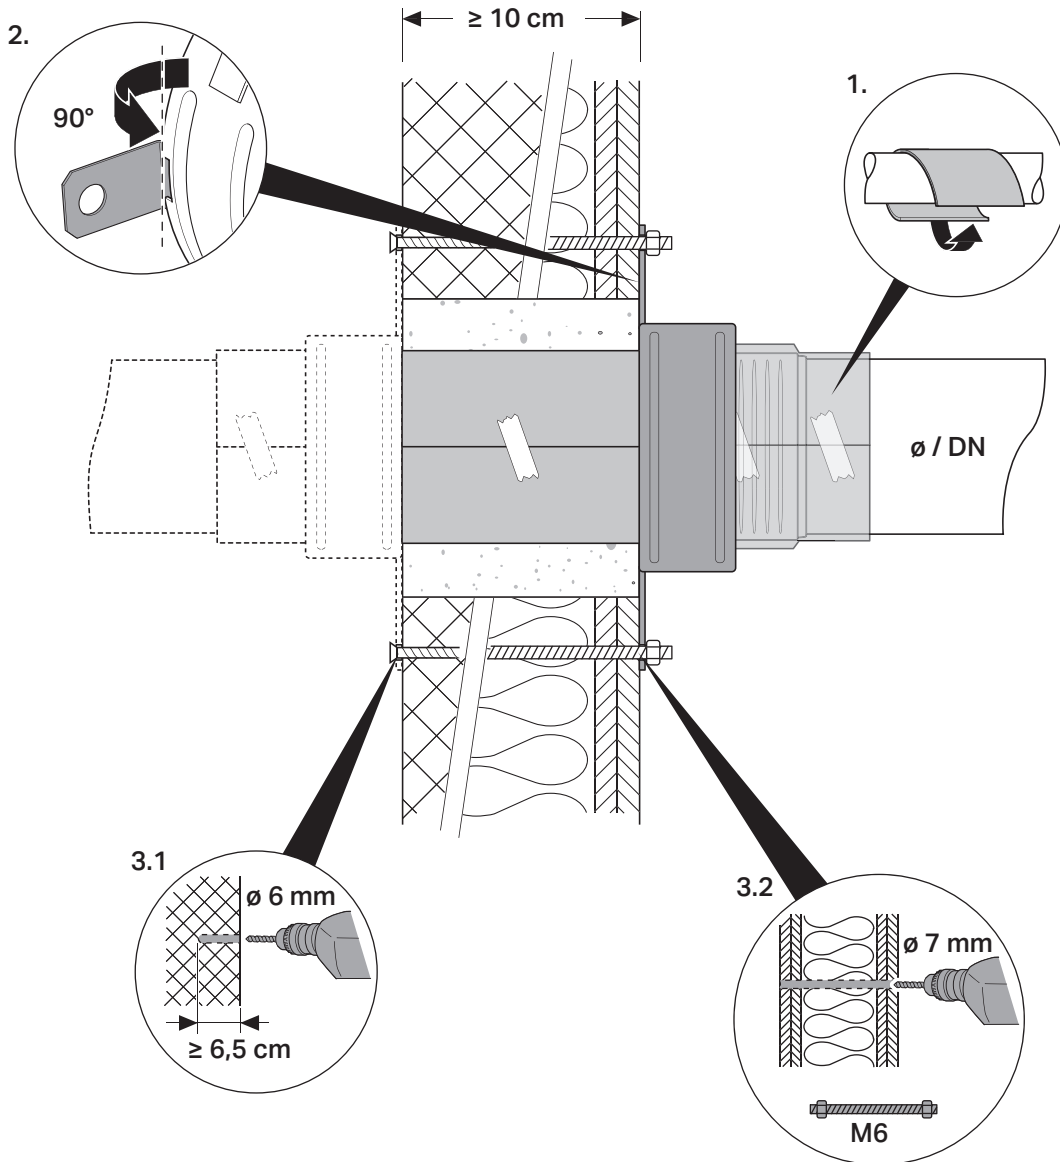

∅ / DN	S
40 / 40	0,9 cm
50 / 50	0,3 cm
125 / 125	0,6 cm

Geberit Silent-PP

∅ 40 / DN 40	∅ 40 / 50 / 56 / DN 40 / 50 / 56
∅ 50 / DN 50	∅ 40 / 50 / 56 / DN 40 / 50 / 56
∅ 75 / DN 75	∅ 63 / 75 / DN 60 / 70
∅ 90 / DN 90	∅ 90 / DN 90
∅ 110 / DN 110	∅ 110 / DN 100
∅ 125 / DN 125	∅ 125 / 135 / DN 125
∅ 160 / DN 160	∅ 160 / DN 150

Geberit Silent-PP

	
∅ 40 / DN 40	∅ 40/50/56 / DN 40/50/56
∅ 50 / DN 50	∅ 40/50/56 / DN 40/50/56
∅ 75 / DN 75	∅ 63/75 / DN 60/70
∅ 90 / DN 90	∅ 90 / DN 90
∅ 110 / DN 110	∅ 110 / DN 100

Geberit Silent-PP

ø 75 / DN 75	ø 90 / DN 90
ø 90 / DN 90	ø 110 / DN 100
ø 110 / DN 110	ø 125 / DN 125
ø 125 / DN 125	ø 160 / DN 150
ø 160 / DN 150	ø 200 / DN 200

Silent-Pro

ø 50 / DN 50	ø 50	/ DN 50
ø 75 / DN 70	ø 63 / 75	/ DN 60 / 70
ø 90 / DN 90	ø 90	/ DN 90
ø 110 / DN 100	ø 110	/ DN 100

Silent-Pro

∅ 50 / DN 50	∅ 50 / DN 50
∅ 75 / DN 70	∅ 63 / 75 / DN 60 / 70
∅ 90 / DN 90	∅ 90 / DN 90
∅ 110 / DN 100	∅ 110 / DN 100
∅ 125 / DN 125	∅ 125 / 135 / DN 125
∅ 160 / DN 150	∅ 160 / DN 150