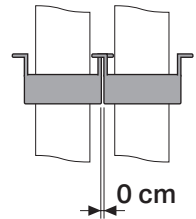

ø 125 / 135 / DN 125

ø 160 / DN 150

Geberit Silent-PP

∅ 40 / DN 40	∅ 40/50/56 / DN 40/50/56
∅ 50 / DN 50	∅ 40/50/56 / DN 40/50/56
∅ 75 / DN 75	∅ 63/75 / DN 60/70
∅ 90 / DN 90	∅ 90 / DN 90
∅ 110 / DN 110	∅ 110 / DN 100
∅ 125 / DN 125	∅ 125 / 135 / DN 125
∅ 160 / DN 160	∅ 160 / DN 150