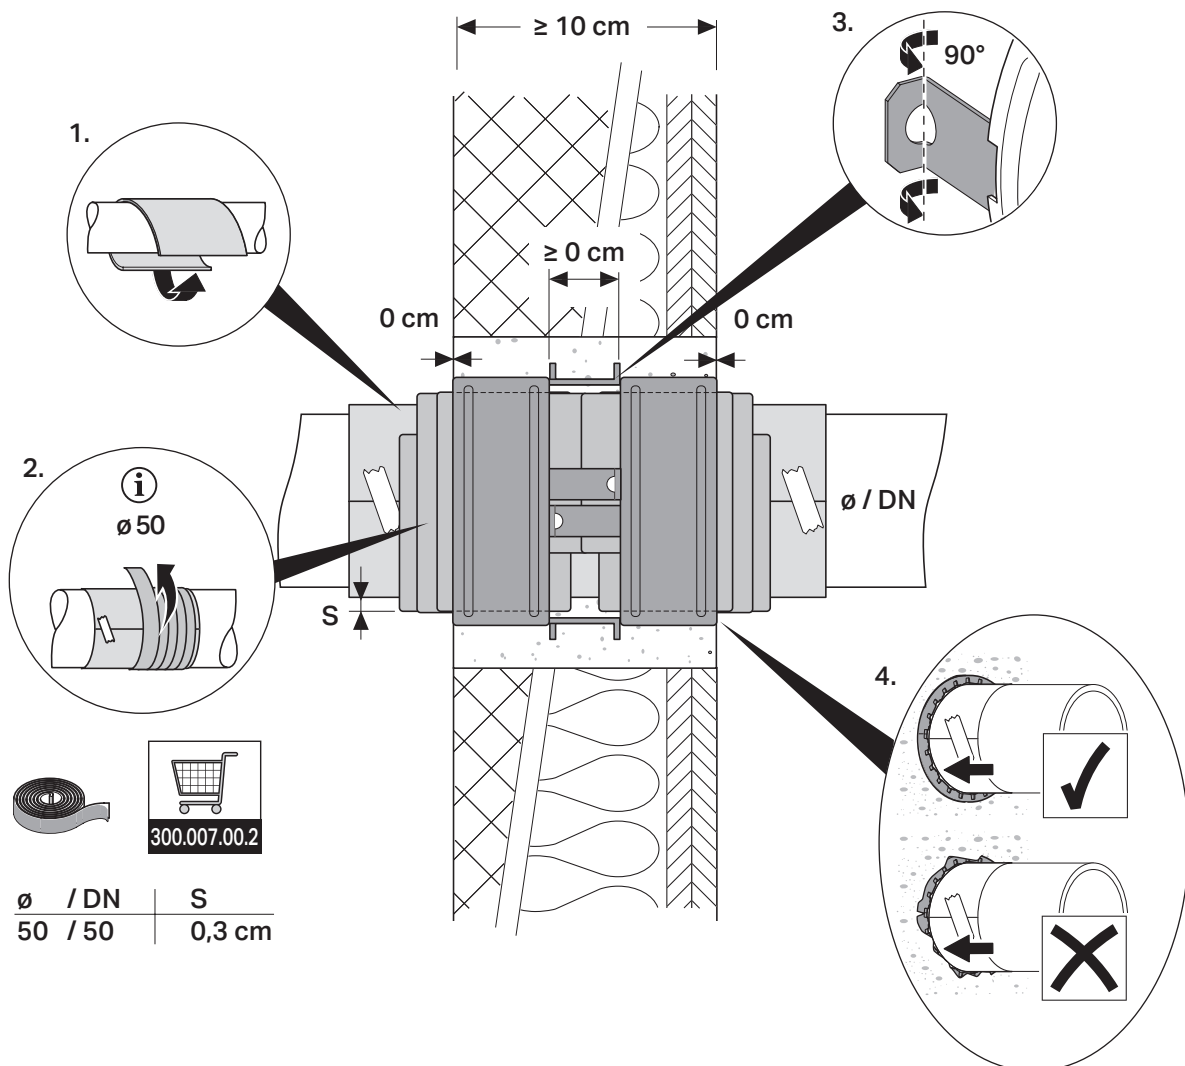

Silent-Pro

ø 50 / DN 50	ø 50	/ DN 50
ø 75 / DN 70	ø 63 / 75	/ DN 60 / 70
ø 90 / DN 90	ø 90	/ DN 90
ø 110 / DN 100	ø 110	/ DN 100