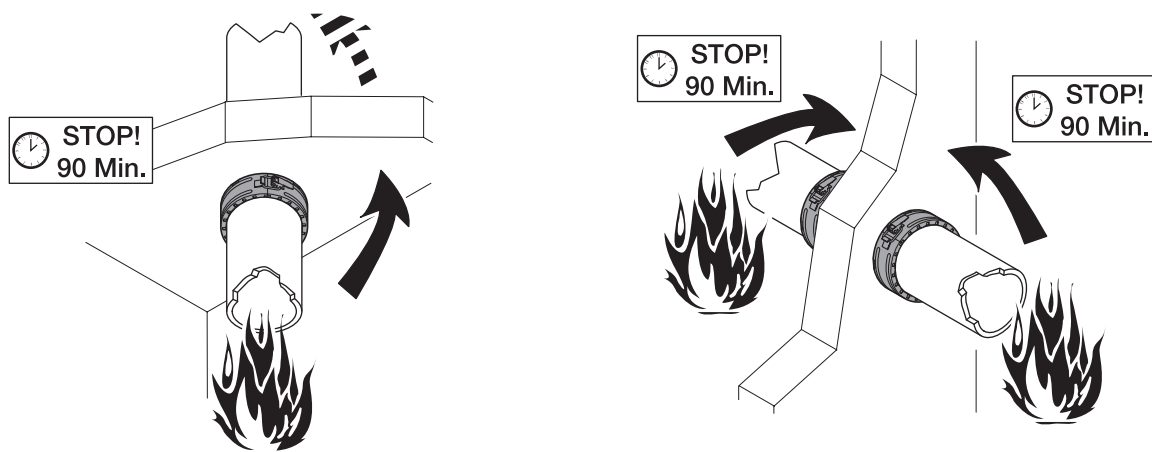

Installation Manual

Montageanleitung
Instructions de montage
Istruzioni per il montaggio

- DE** Zur Verwendung in Beton, Vollziegel, Kalksandstein, Backstein und in Geberit Vergussmasse FSH 90!
Bei anderen Baustoffen entsprechend zugelassene Metaldübel und Schrauben verwenden.
- EN** Use only for concrete, concrete brick-walls, limestone-sand breezeblocks, red bricks or Geberit mineral filling compound FSH 90!
For other construction materials, use correspondingly approved metal dowels and screws.
- FR** A utiliser dans le béton, la brique pleine, la brique silicocalcaire, la brique en terre cuite et la masse de scellement Geberit FSH 90 !
Utiliser des chevilles en métal et des vis homologuées pour les autres matériaux de construction.
- IT** Per l'impiego nel calcestruzzo, nel mattone pieno, nella pietra arenaria calcarea, nel laterizio e nella massa colabile Geberit FSH 90!
Con altri materiali da costruzione è necessario impiegare tasselli metallici o viti appositamente omologati.
- NL** Voor gebruik in beton, volle steen, kalkzandsteen, baksteen en in Geberit gietmassa FSH 90!
Bij andere materialen daarvoor goedgekeurde metalen pluggen en schroeven gebruiken.
- DA** Må kun anvendes til beton, massive mursten, kalksandsten, brændte mursten og Geberits mørtel FSH 90!
Ved andre byggematerialer skal der anvendes metaldybler og skruer, der er godkendt hertil.
- PL** Do betonu, pełnej cegły, cegły silikatowej, cegły ceramicznej oraz masy zalewowej FSH 90 firmy Geberit!
W przypadku innych materiałów budowlanych stosować dozwolone kołki metalowe i śruby.