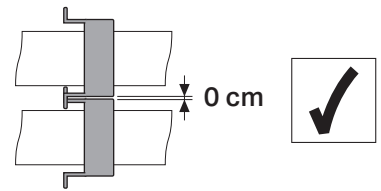

Geberit PE / Geberit Silent-db20

∅ 40 / DN 40	∅ 40 / 50 / 56 / DN 40 / 50 / 56
∅ 50 / DN 50	∅ 40 / 50 / 56 / DN 40 / 50 / 56
∅ 56 / DN 56	∅ 40 / 50 / 56 / DN 40 / 50 / 56
∅ 63 / DN 60	∅ 63 / 75 / DN 60 / 70
∅ 75 / DN 70	∅ 63 / 75 / DN 60 / 70
∅ 90 / DN 90	∅ 90 / DN 90
∅ 110 / DN 100	∅ 110 / DN 100
∅ 125 / DN 125	∅ 125 / 135 / DN 125
∅ 135 / DN 125	∅ 125 / 135 / DN 125
Geberit Silent-db20:	
∅ 160 / DN 150	∅ 160 / DN 150

≤ ∅ 110 / DN 110