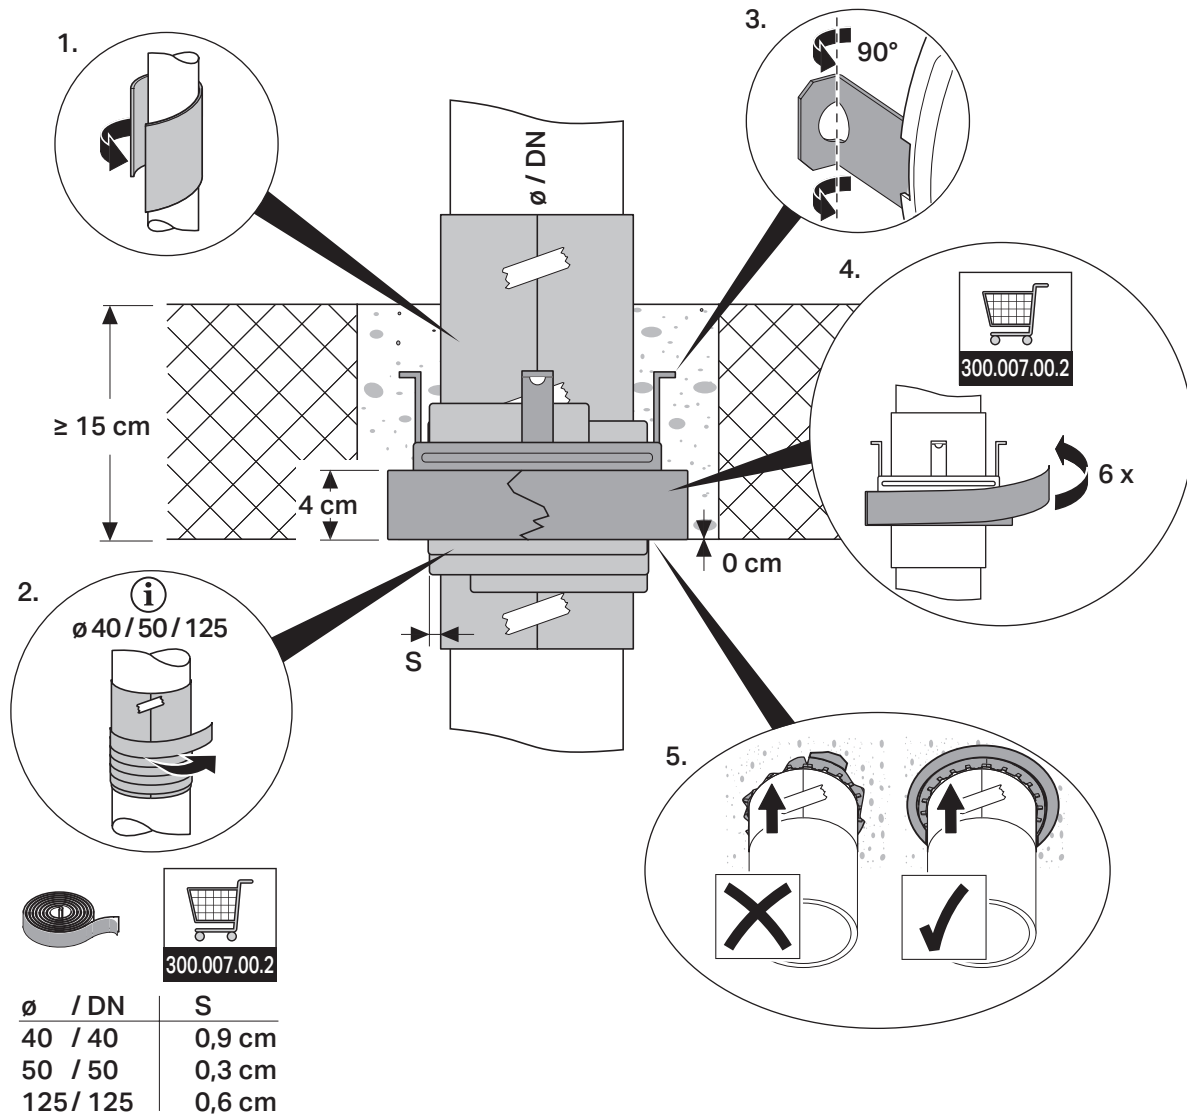

ø 125 / 135 / DN 125

ø 160 / DN 150

Geberit Silent-PP

∅ 40 / DN 40	∅ 40/50/56 / DN 40/50/56
∅ 50 / DN 50	∅ 40/50/56 / DN 40/50/56
∅ 75 / DN 75	∅ 63/75 / DN 60/70
∅ 90 / DN 90	∅ 90 / DN 90
∅ 110 / DN 110	∅ 110 / DN 100
∅ 125 / DN 125	∅ 125 / 135 / DN 125
∅ 160 / DN 160	∅ 160 / DN 150