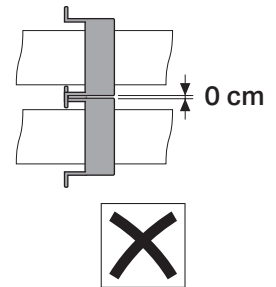

∅ / DN	S
40 / 40	0,9 cm
50 / 50	0,3 cm
125 / 125	0,6 cm

Geberit Silent-PP

∅ 40 / DN 40	∅ 40 / 50 / 56 / DN 40 / 50 / 56
∅ 50 / DN 50	∅ 40 / 50 / 56 / DN 40 / 50 / 56
∅ 75 / DN 75	∅ 63 / 75 / DN 60 / 70
∅ 90 / DN 90	∅ 90 / DN 90
∅ 110 / DN 110	∅ 110 / DN 100
∅ 125 / DN 125	∅ 125 / 135 / DN 125
∅ 160 / DN 160	∅ 160 / DN 150

Geberit Silent-PP

	
∅ 40 / DN 40	∅ 40/50/56 / DN 40/50/56
∅ 50 / DN 50	∅ 40/50/56 / DN 40/50/56
∅ 75 / DN 75	∅ 63/75 / DN 60/70
∅ 90 / DN 90	∅ 90 / DN 90
∅ 110 / DN 110	∅ 110 / DN 100

Geberit Silent-PP

ø 75 / DN 75	ø 90 / DN 90
ø 90 / DN 90	ø 110 / DN 100
ø 110 / DN 110	ø 125 / DN 125
ø 125 / DN 125	ø 160 / DN 150
ø 160 / DN 150	ø 200 / DN 200