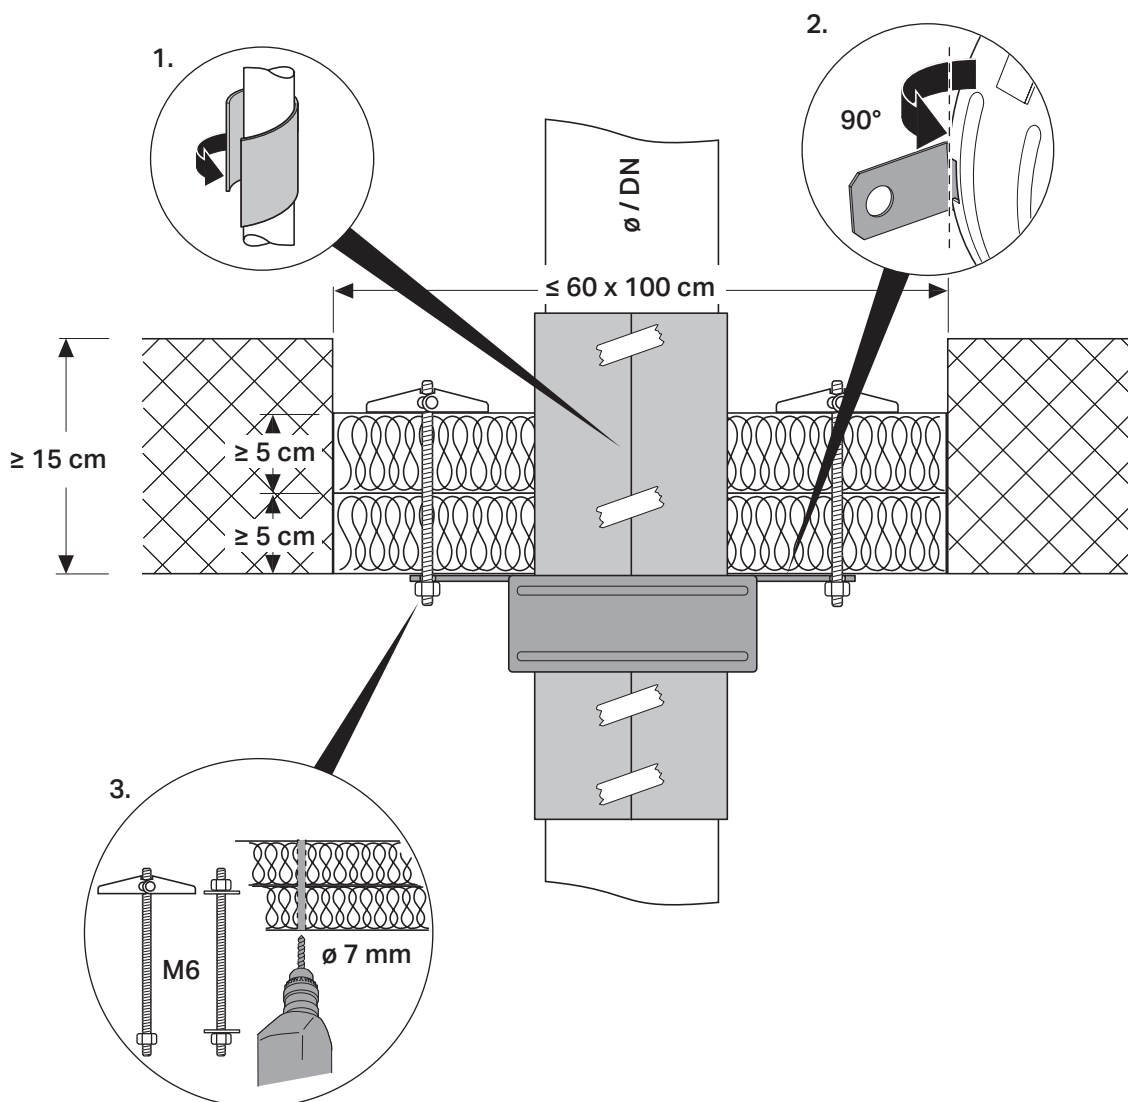

Geberit PE / Geberit Silent-db20

∅ 40 / DN 40	∅ 40 / 50 / 56 / DN 40 / 50 / 56
∅ 50 / DN 50	∅ 40 / 50 / 56 / DN 40 / 50 / 56
∅ 56 / DN 56	∅ 40 / 50 / 56 / DN 40 / 50 / 56
∅ 63 / DN 60	∅ 63 / 75 / DN 60 / 70
∅ 75 / DN 70	∅ 63 / 75 / DN 60 / 70
∅ 90 / DN 90	∅ 90 / DN 90
∅ 110 / DN 100	∅ 110 / DN 100