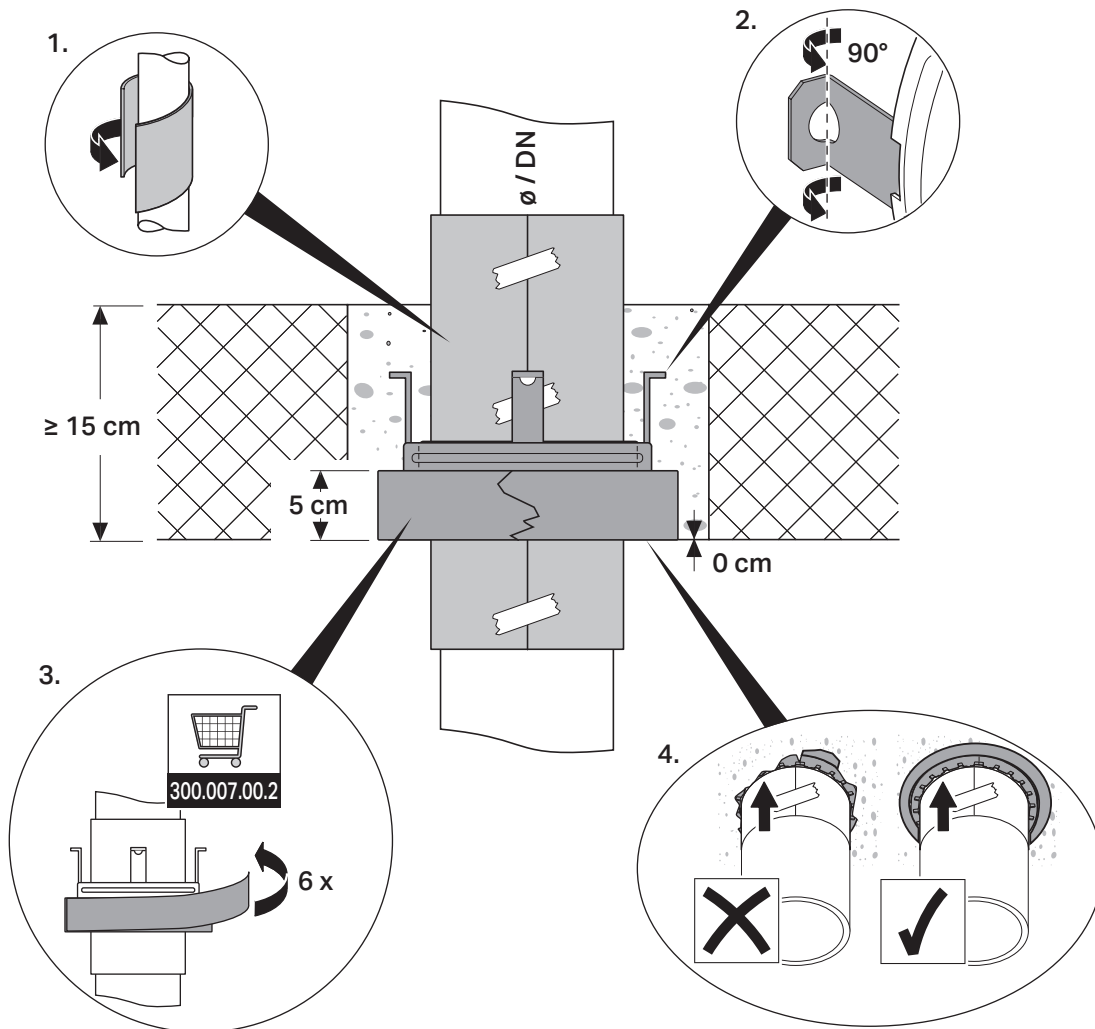

Silent-Pro

ø 160 / DN 150

ø 160 / DN 150