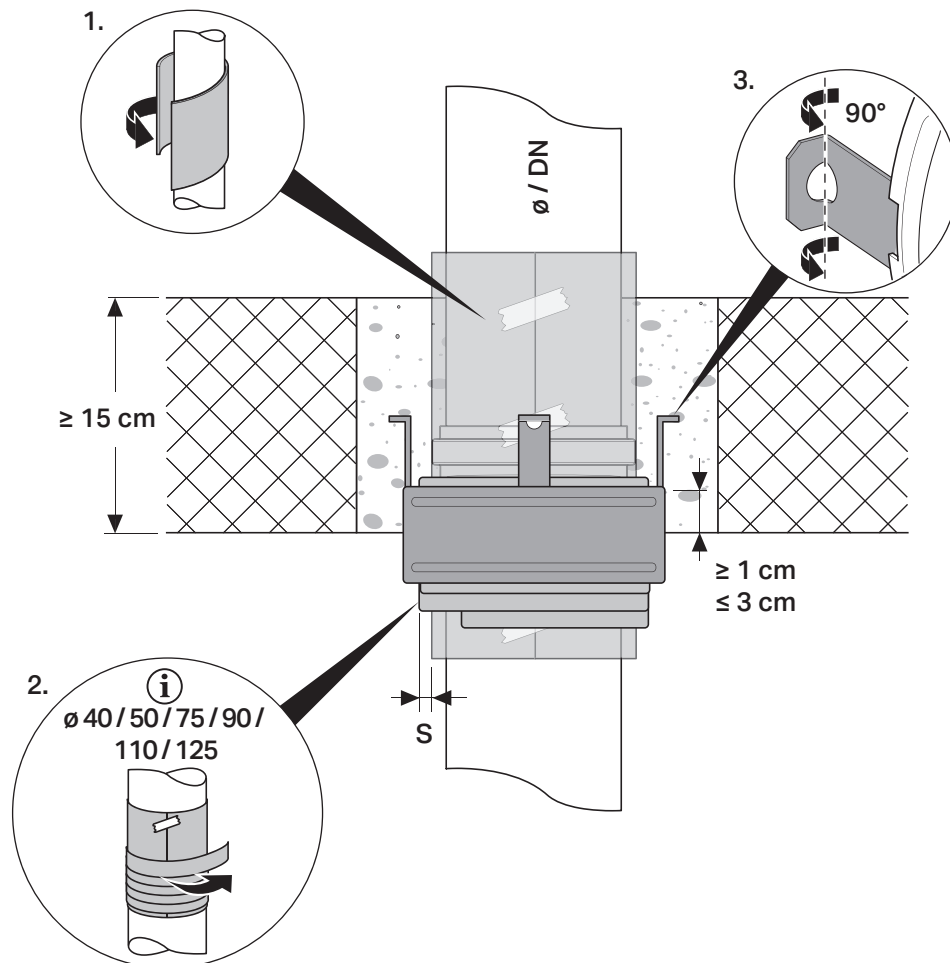

Geberit Silent-PP

∅ 40 / DN 40	∅ 40/50/56 / DN 40/50/56
∅ 50 / DN 50	∅ 63/75 / DN 60/70
∅ 75 / DN 75	∅ 90 / DN 90
∅ 90 / DN 90	∅ 110 / DN 100
∅ 110 / DN 110	∅ 125/135 / DN 125
∅ 125 / DN 125	∅ 160 / DN 150

∅ / DN	S
40 / 40	0,6 cm
50 / 50	0,3 cm
75 / 77	0,6 cm
90 / 90	0,6 cm
110/ 110	1,0 cm
125/ 125	1,3 cm