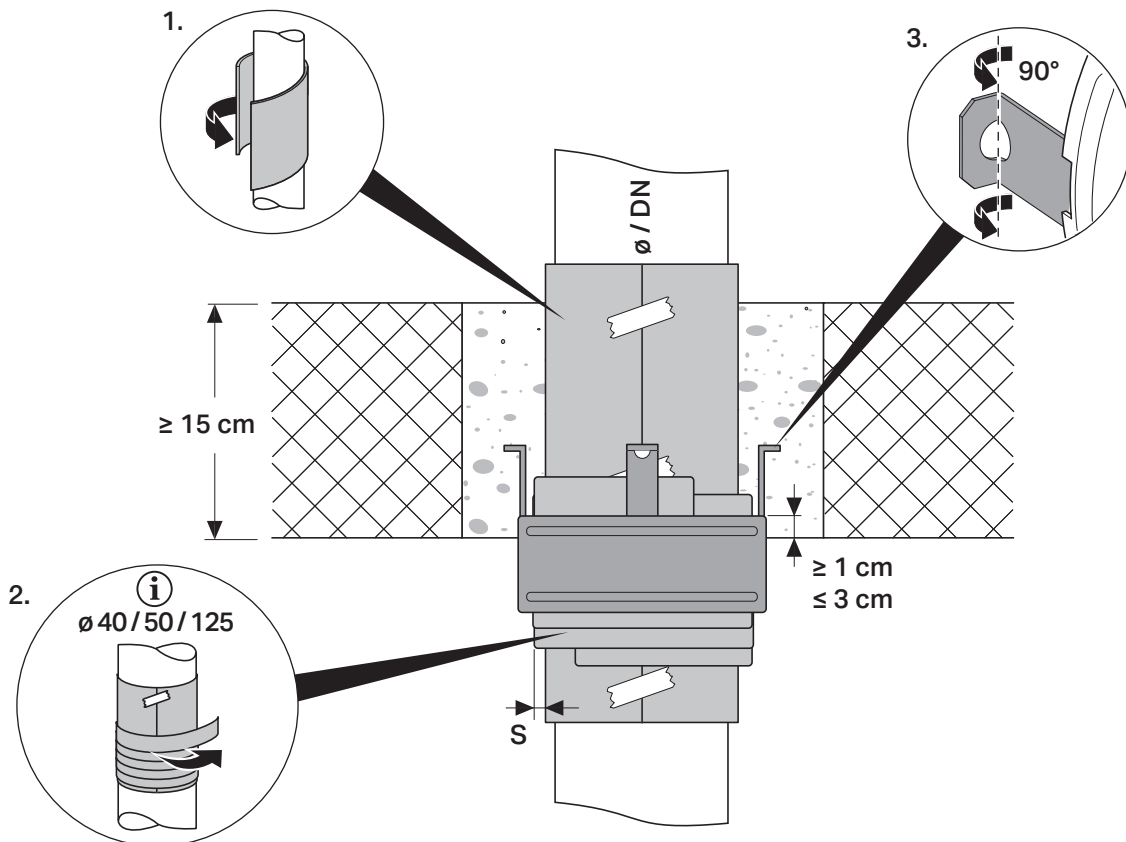

Geberit Silent-PP

∅ 40 / DN 40	∅ 40 / 50 / 56 / DN 40 / 50 / 56
∅ 50 / DN 50	∅ 40 / 50 / 56 / DN 40 / 50 / 56
∅ 75 / DN 75	∅ 63 / 75 / DN 60 / 70
∅ 90 / DN 90	∅ 90 / DN 90
∅ 110 / DN 110	∅ 110 / DN 100
∅ 125 / DN 125	∅ 125 / 135 / DN 125
∅ 160 / DN 160	∅ 160 / DN 150

∅ / DN	S
40 / 40	0,9 cm
50 / 50	0,3 cm
125 / 125	0,6 cm