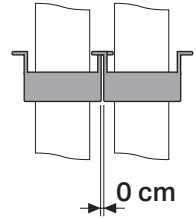

Geberit Silent-PP

∅ 40 / DN 40	∅ 40 / 50 / 56 / DN 40 / 50 / 56
∅ 50 / DN 50	∅ 40 / 50 / 56 / DN 40 / 50 / 56
∅ 75 / DN 75	∅ 63 / 75 / DN 60 / 70
∅ 90 / DN 90	∅ 90 / DN 90
∅ 110 / DN 110	∅ 110 / DN 100
∅ 125 / DN 125	∅ 125 / 135 / DN 125
∅ 160 / DN 160	∅ 160 / DN 150

∅ / DN	S
40 / 40	0,9 cm
50 / 50	0,3 cm
125 / 125	0,6 cm