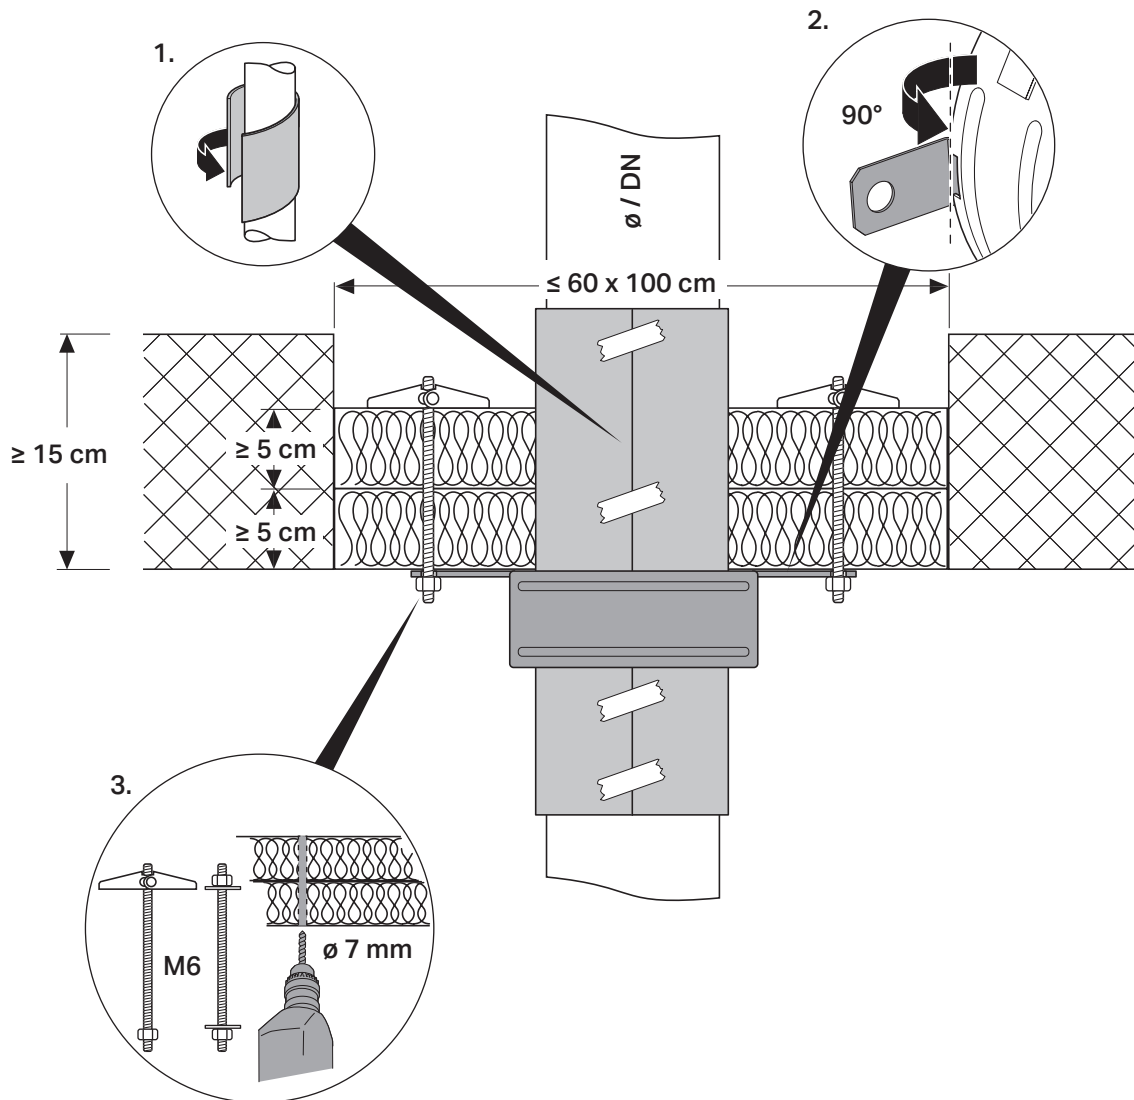

Geberit Silent-PP

∅ 40 / DN 40	∅ 40/50/56 / DN 40/50/56
∅ 50 / DN 50	∅ 40/50/56 / DN 40/50/56
∅ 75 / DN 75	∅ 63/75 / DN 60/70
∅ 90 / DN 90	∅ 90 / DN 90
∅ 110 / DN 110	∅ 110 / DN 100