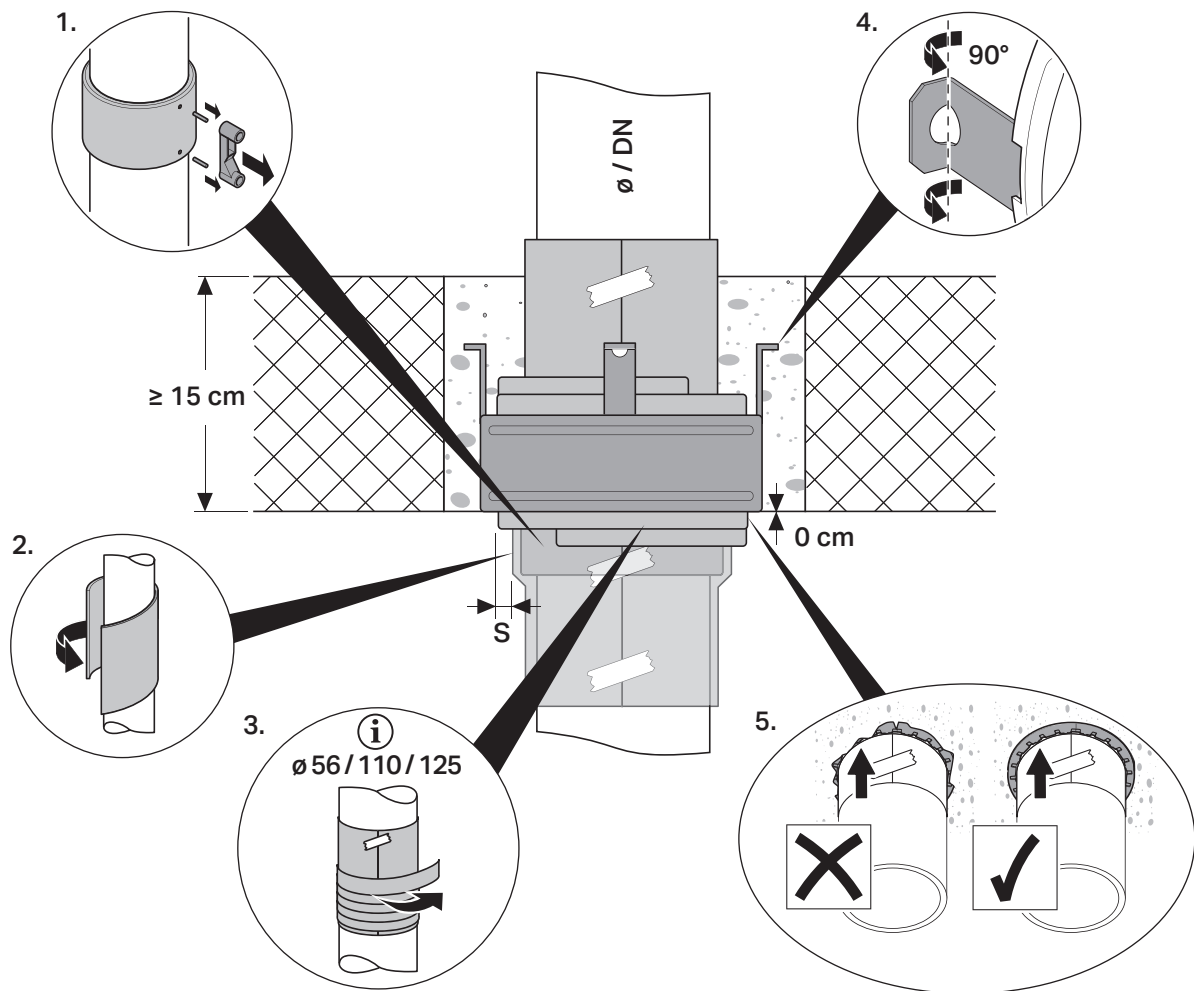

Geberit Silent-db20

ø 90 / DN 90	ø 110	/ DN 100
ø 110 / DN 100	ø 125 / 135	/ DN 125
ø 135 / DN 125	ø 160	/ DN 150

ø / DN	S
56 / 56	0,6 cm
110 / 100	0,6 cm
135 / 125	0,6 cm