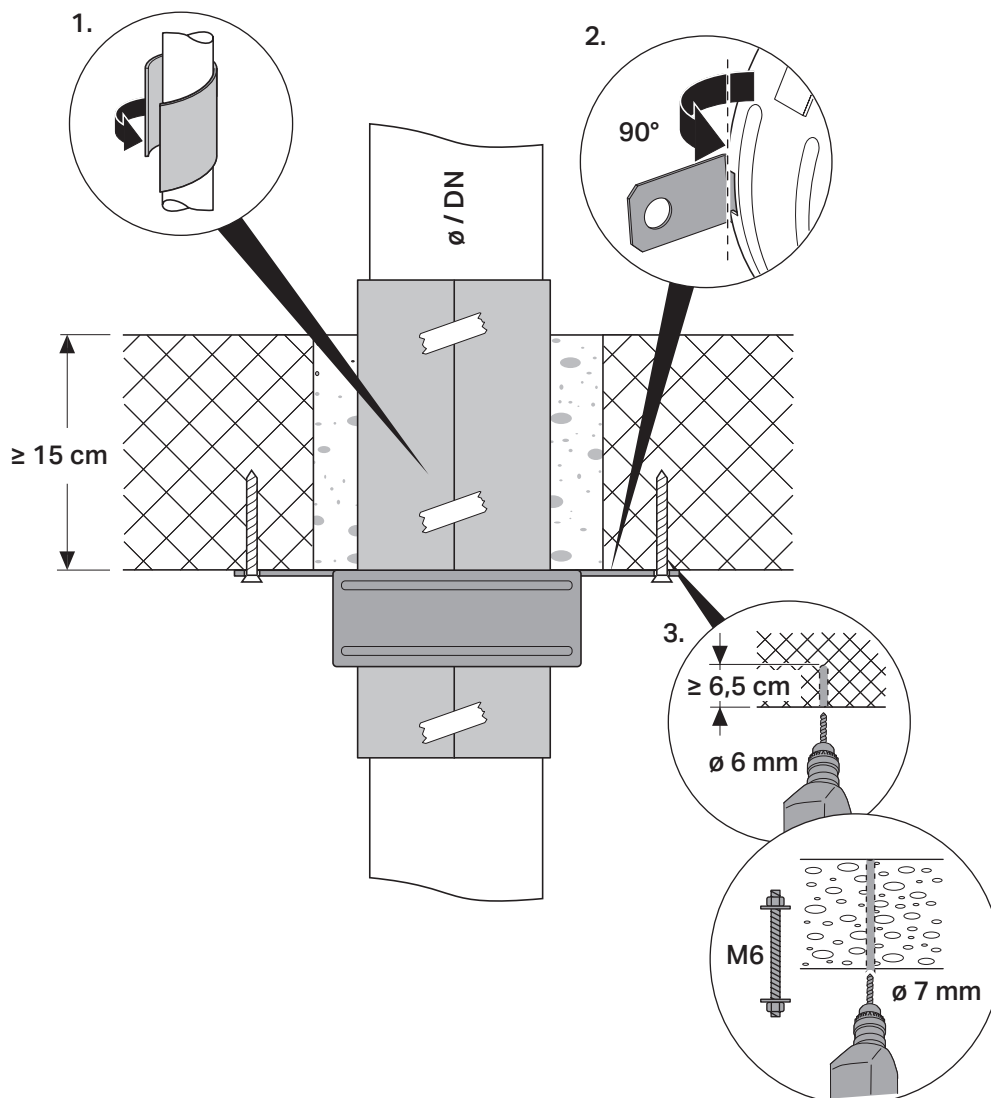

∅ / DN	S
40 / 40	0,9 cm
50 / 50	0,3 cm
63 / 60	0,6 cm
125 / 125	0,6 cm

Geberit PE / Geberit Silent-db20

∅ 40 / DN 40	∅ 40 / 50 / 56 / DN 40 / 50 / 56
∅ 50 / DN 50	∅ 40 / 50 / 56 / DN 40 / 50 / 56
∅ 56 / DN 56	∅ 40 / 50 / 56 / DN 40 / 50 / 56
∅ 63 / DN 60	∅ 63 / 75 / DN 60 / 70
∅ 75 / DN 70	∅ 63 / 75 / DN 60 / 70
∅ 90 / DN 90	∅ 90 / DN 90
∅ 110 / DN 100	∅ 110 / DN 100
∅ 125 / DN 125	∅ 125 / 135 / DN 125
∅ 135 / DN 125	∅ 125 / 135 / DN 125
∅ 160 / DN 150	∅ 160 / DN 150 → Geberit Silent-db20
∅ 200 / DN 200	∅ 200 / DN 200 → Geberit PE

∅ / DN	S
40 / 40	0,9 cm
50 / 50	0,3 cm
63 / 60	0,6 cm
125 / 125	0,6 cm

Geberit PE / Geberit Silent-db20

∅ 40 / DN 40	∅ 40 / 50 / 56 / DN 40 / 50 / 56
∅ 50 / DN 50	∅ 40 / 50 / 56 / DN 40 / 50 / 56
∅ 56 / DN 56	∅ 40 / 50 / 56 / DN 40 / 50 / 56
∅ 63 / DN 60	∅ 63 / 75 / DN 60 / 70
∅ 75 / DN 70	∅ 63 / 75 / DN 60 / 70
∅ 90 / DN 90	∅ 90 / DN 90
∅ 110 / DN 100	∅ 110 / DN 100
∅ 125 / DN 125	∅ 125 / 135 / DN 125
∅ 135 / DN 125	∅ 125 / 135 / DN 125
∅ 160 / DN 150	∅ 160 / DN 150
∅ 200 / DN 200	∅ 200 / DN 200