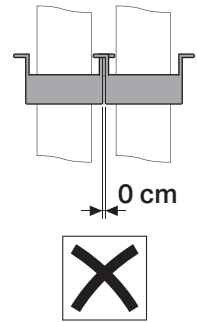

Geberit Silent-PP

∅ 40 / DN 40	∅ 40/50/56 / DN 40/50/56
∅ 50 / DN 50	∅ 63/75 / DN 60/70
∅ 75 / DN 75	∅ 90 / DN 90
∅ 90 / DN 90	∅ 110 / DN 100
∅ 110 / DN 110	∅ 125/135 / DN 125
∅ 125 / DN 125	∅ 160 / DN 150

∅ / DN	S
40 / 40	0,6 cm
50 / 50	0,3 cm
75 / 77	0,6 cm
90 / 90	0,6 cm
110/ 110	1,0 cm
125/ 125	1,3 cm