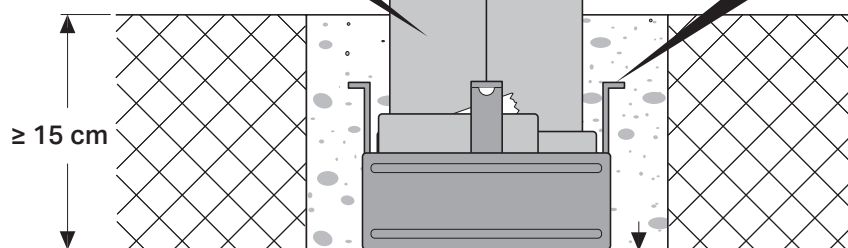

∅ / DN	S
40 / 40	0,9 cm
50 / 50	0,3 cm
63 / 60	0,6 cm
125 / 125	0,6 cm

Geberit PE / Geberit Silent-db20

∅ 40 / DN 40	∅ 40 / 50 / 56 / DN 40 / 50 / 56
∅ 50 / DN 50	∅ 40 / 50 / 56 / DN 40 / 50 / 56
∅ 56 / DN 56	∅ 40 / 50 / 56 / DN 40 / 50 / 56
∅ 63 / DN 60	∅ 63 / 75 / DN 60 / 70
∅ 75 / DN 70	∅ 63 / 75 / DN 60 / 70
∅ 90 / DN 90	∅ 90 / DN 90
∅ 110 / DN 100	∅ 110 / DN 100
∅ 125 / DN 125	∅ 125 / 135 / DN 125
∅ 135 / DN 125	∅ 125 / 135 / DN 125
∅ 160 / DN 150	∅ 160 / DN 150 → Geberit Silent-db20
∅ 200 / DN 200	∅ 200 / DN 200 → Geberit PE