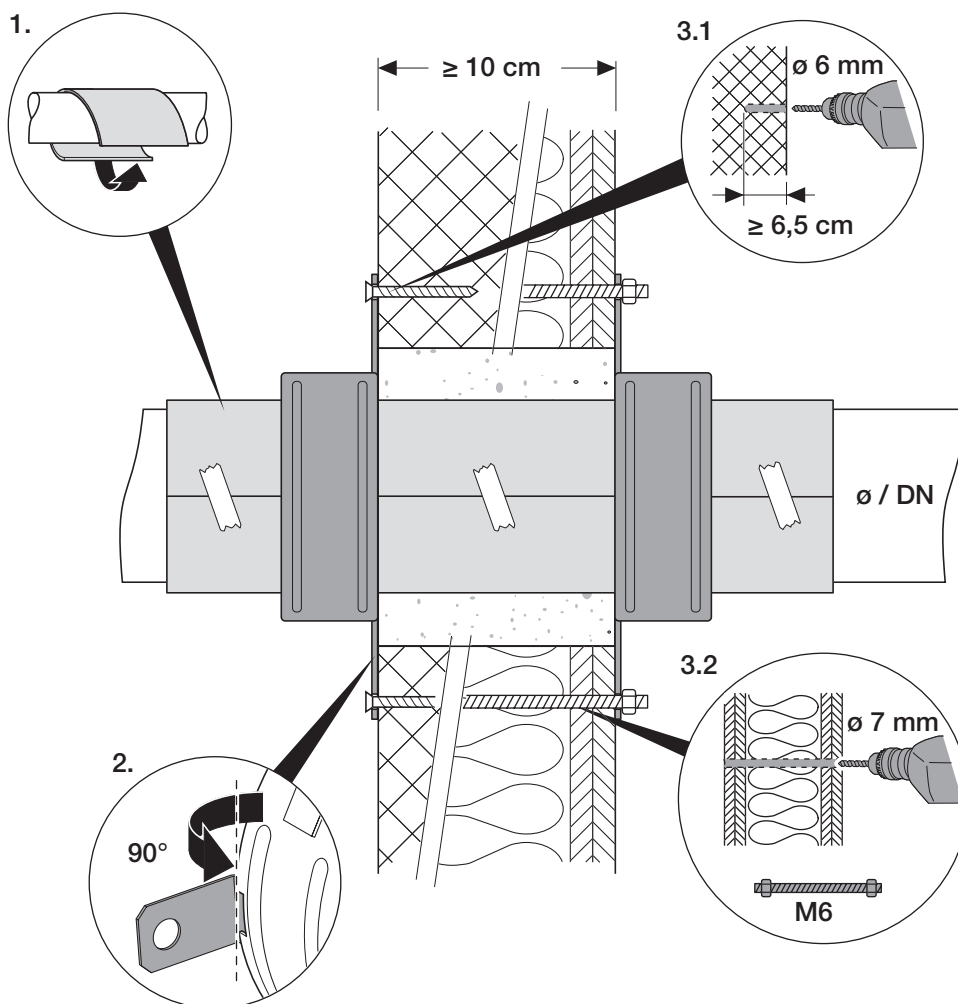

4.

Geberit Silent-PP

∅ 40 / DN 40	∅ 40 / 50 / 56 / DN 40 / 50 / 56
∅ 50 / DN 50	∅ 40 / 50 / 56 / DN 40 / 50 / 56
∅ 75 / DN 75	∅ 63 / 75 / DN 60 / 70
∅ 90 / DN 90	∅ 90 / DN 90
∅ 110 / DN 110	∅ 110 / DN 100
∅ 125 / DN 125	∅ 125 / 135 / DN 125
∅ 160 / DN 160	∅ 160 / DN 150

∅ / DN	S
40 / 40	0,9 cm
50 / 50	0,3 cm
125 / 125	0,6 cm

Geberit Silent-PP

∅ 40 / DN 40	∅ 40 / 50 / 56 / DN 40 / 50 / 56
∅ 50 / DN 50	∅ 40 / 50 / 56 / DN 40 / 50 / 56
∅ 75 / DN 75	∅ 63 / 75 / DN 60 / 70
∅ 90 / DN 90	∅ 90 / DN 90
∅ 110 / DN 110	∅ 110 / DN 100
∅ 125 / DN 125	∅ 125 / 135 / DN 125
∅ 160 / DN 160	∅ 160 / DN 150