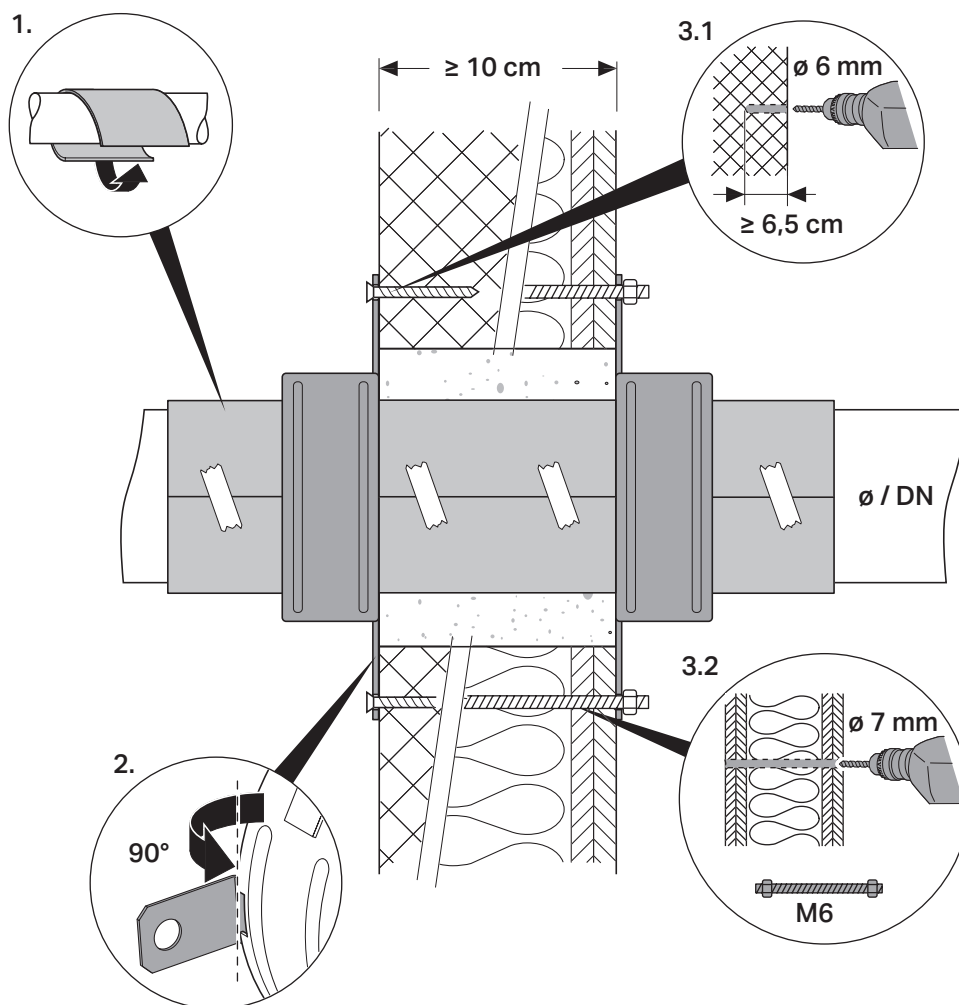

Geberit PE / Geberit Silent-db20

∅ 40 / DN 40	∅ 40 / 50 / 56 / DN 40 / 50 / 56
∅ 50 / DN 50	∅ 40 / 50 / 56 / DN 40 / 50 / 56
∅ 56 / DN 56	∅ 40 / 50 / 56 / DN 40 / 50 / 56
∅ 63 / DN 60	∅ 63 / 75 / DN 60 / 70
∅ 75 / DN 70	∅ 63 / 75 / DN 60 / 70
∅ 90 / DN 90	∅ 90 / DN 90
∅ 110 / DN 100	∅ 110 / DN 100
∅ 125 / DN 125	∅ 125 / 135 / DN 125
∅ 135 / DN 125	∅ 125 / 135 / DN 125
∅ 160 / DN 150	∅ 160 / DN 150
∅ 200 / DN 200	∅ 200 / DN 200