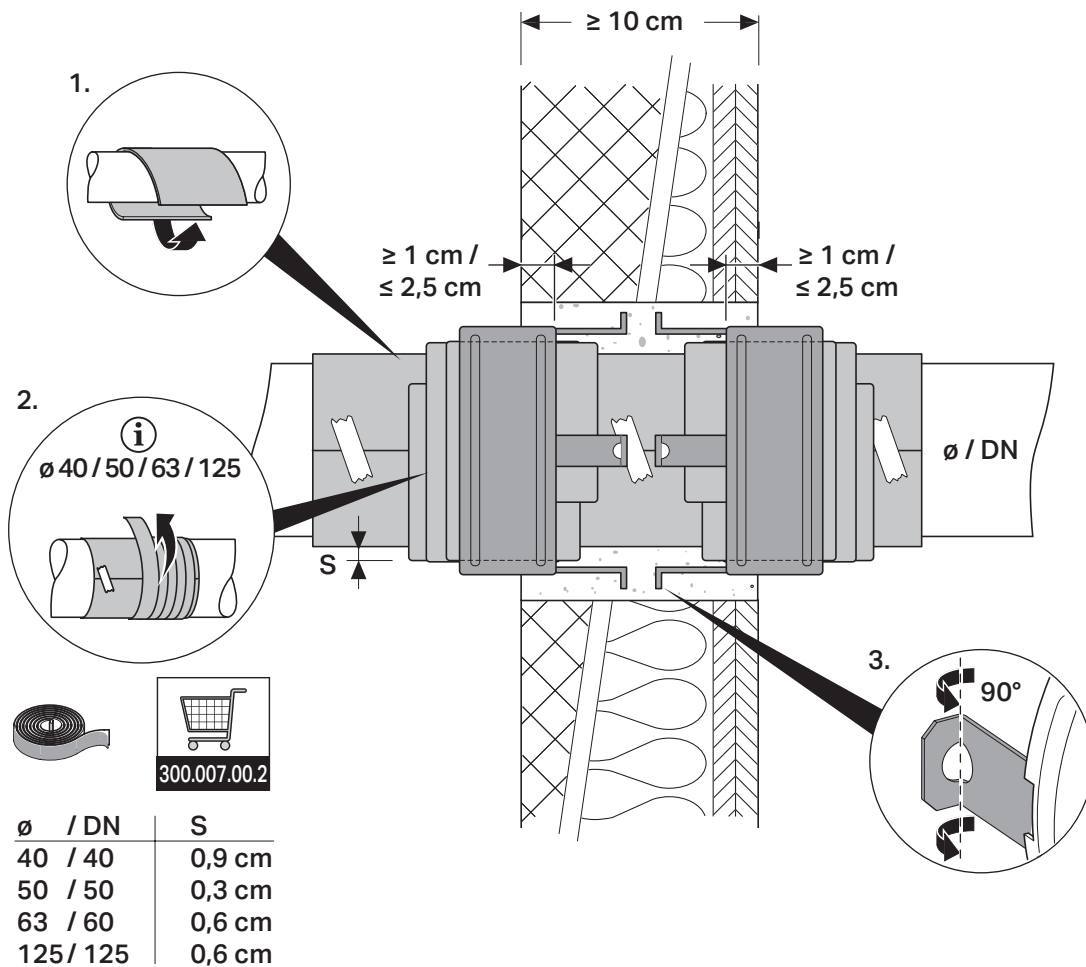

≤ ∅ 110 / DN 110

≥ ∅ 125 / DN 125

∅ / DN	S
40 / 40	0,9 cm
50 / 50	0,3 cm
63 / 60	0,6 cm
125 / 125	0,6 cm

Geberit PE / Geberit Silent-db20

	
∅ 40 / DN 40	∅ 40 / 50 / 56 / DN 40 / 50 / 56
∅ 50 / DN 50	∅ 40 / 50 / 56 / DN 40 / 50 / 56
∅ 56 / DN 56	∅ 40 / 50 / 56 / DN 40 / 50 / 56
∅ 63 / DN 60	∅ 63 / 75 / DN 60 / 70
∅ 75 / DN 70	∅ 63 / 75 / DN 60 / 70
∅ 90 / DN 90	∅ 90 / DN 90
∅ 110 / DN 100	∅ 110 / DN 100
∅ 125 / DN 125	∅ 125 / 135 / DN 125
∅ 135 / DN 125	∅ 125 / 135 / DN 125
∅ 160 / DN 150	∅ 160 / DN 150
∅ 200 / DN 200	∅ 200 / DN 200