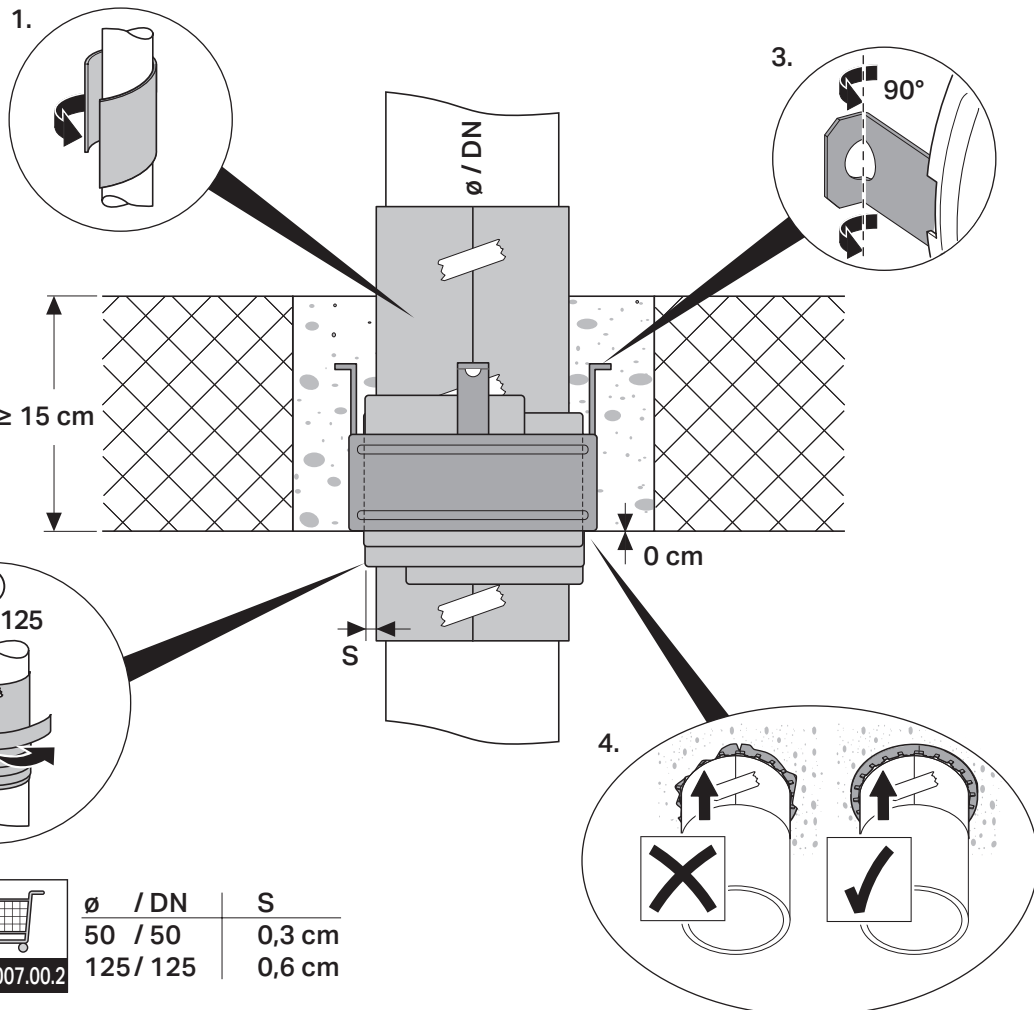

Silent-Pro

∅ 50 / DN 50	∅ 50	/ DN 50
∅ 75 / DN 70	∅ 63 / 75	/ DN 60 / 70
∅ 90 / DN 90	∅ 90	/ DN 90
∅ 110 / DN 100	∅ 110	/ DN 100
∅ 125 / DN 125	∅ 125 / 135	/ DN 125

∅ / DN	S
50 / 50	0,3 cm
125 / 125	0,6 cm