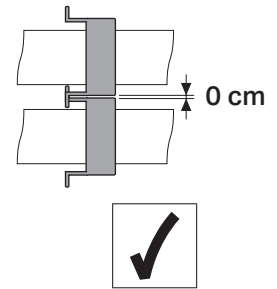

≤ ∅ 110 / DN 110

≥ ∅ 125 / DN 125

∅ / DN	S
40 / 40	0,9 cm
50 / 50	0,3 cm
63 / 60	0,6 cm
125 / 125	0,6 cm

Geberit PE / Geberit Silent-db20

	
∅ 40 / DN 40	∅ 40 / 50 / 56 / DN 40 / 50 / 56
∅ 50 / DN 50	∅ 40 / 50 / 56 / DN 40 / 50 / 56
∅ 56 / DN 56	∅ 40 / 50 / 56 / DN 40 / 50 / 56
∅ 63 / DN 60	∅ 63 / 75 / DN 60 / 70
∅ 75 / DN 70	∅ 63 / 75 / DN 60 / 70
∅ 90 / DN 90	∅ 90 / DN 90
∅ 110 / DN 100	∅ 110 / DN 100
∅ 125 / DN 125	∅ 125 / 135 / DN 125
∅ 135 / DN 125	∅ 125 / 135 / DN 125
∅ 160 / DN 150	∅ 160 / DN 150
∅ 200 / DN 200	∅ 200 / DN 200