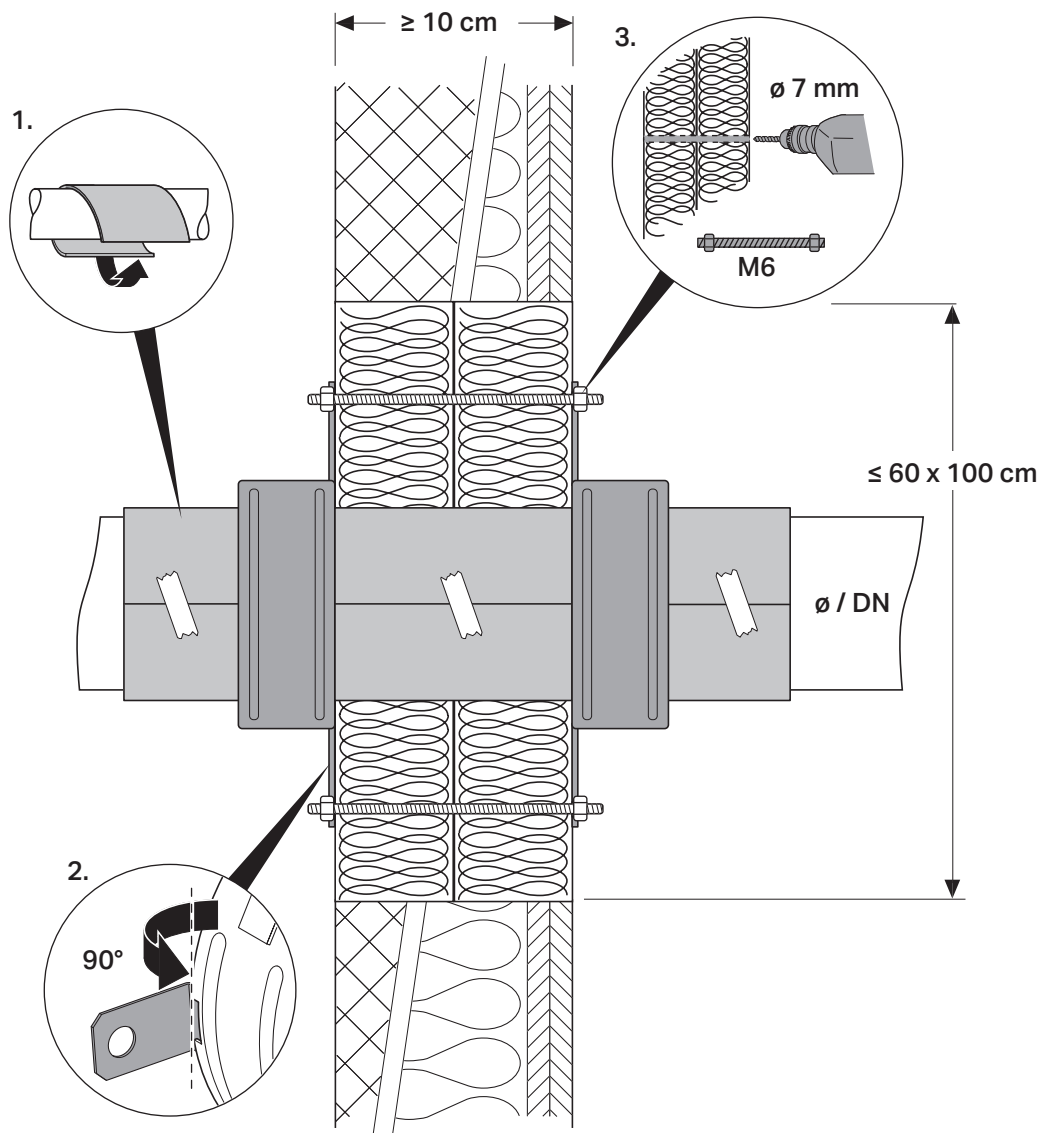

∅ / DN	S
40 / 40	0,9 cm
50 / 50	0,3 cm
125 / 125	0,6 cm

Geberit Silent-PP

∅ 40 / DN 40	∅ 40 / 50 / 56 / DN 40 / 50 / 56
∅ 50 / DN 50	∅ 40 / 50 / 56 / DN 40 / 50 / 56
∅ 75 / DN 75	∅ 63 / 75 / DN 60 / 70
∅ 90 / DN 90	∅ 90 / DN 90
∅ 110 / DN 110	∅ 110 / DN 100
∅ 125 / DN 125	∅ 125 / 135 / DN 125
∅ 160 / DN 160	∅ 160 / DN 150

Geberit Silent-PP

	
∅ 40 / DN 40	∅ 40/50/56 / DN 40/50/56
∅ 50 / DN 50	∅ 40/50/56 / DN 40/50/56
∅ 75 / DN 75	∅ 63/75 / DN 60/70
∅ 90 / DN 90	∅ 90 / DN 90
∅ 110 / DN 110	∅ 110 / DN 100

Geberit Silent-PP

ø 75 / DN 75	ø 90 / DN 90
ø 90 / DN 90	ø 110 / DN 100
ø 110 / DN 110	ø 125 / DN 125
ø 125 / DN 125	ø 160 / DN 150
ø 160 / DN 150	ø 200 / DN 200