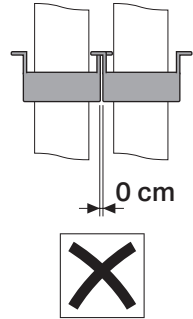

Geberit Silent-PP

∅ 40 / DN 40	∅ 40/50/56 / DN 40/50/56
∅ 50 / DN 50	∅ 40/50/56 / DN 40/50/56
∅ 75 / DN 75	∅ 63/75 / DN 60/70
∅ 90 / DN 90	∅ 90 / DN 90
∅ 110 / DN 110	∅ 110 / DN 100