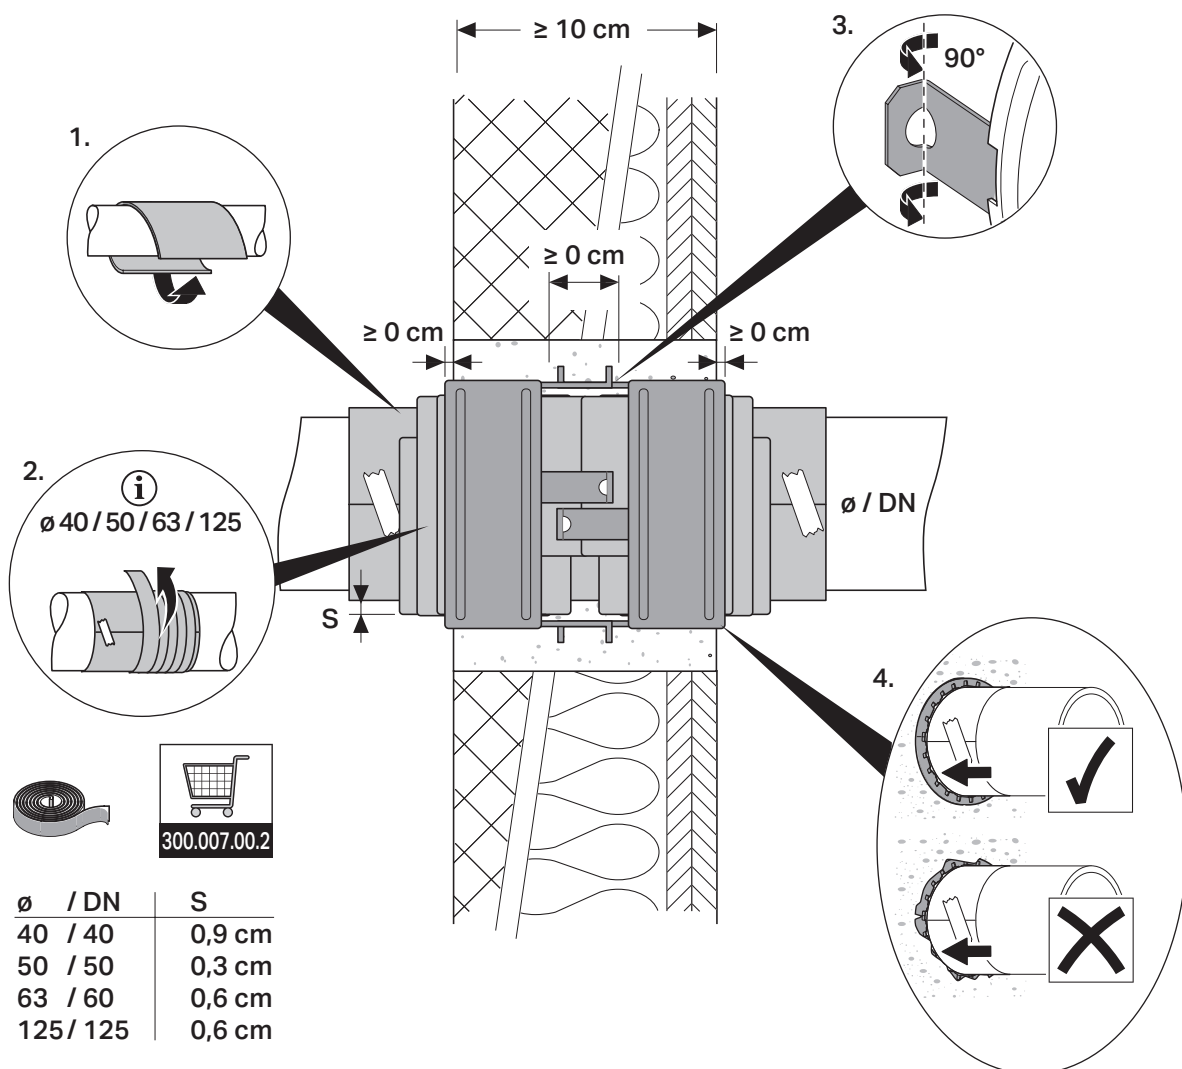

≥ ∅ 125 / DN 125