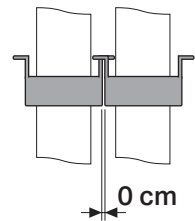

Geberit Silent-PP

∅ 40 / DN 40	∅ 40 / 50 / 56 / DN 40 / 50 / 56
∅ 50 / DN 50	∅ 40 / 50 / 56 / DN 40 / 50 / 56
∅ 75 / DN 75	∅ 63 / 75 / DN 60 / 70
∅ 90 / DN 90	∅ 90 / DN 90
∅ 110 / DN 110	∅ 110 / DN 100
∅ 125 / DN 125	∅ 125 / 135 / DN 125
∅ 160 / DN 160	∅ 160 / DN 150

∅ / DN	S
40 / 40	0,9 cm
50 / 50	0,3 cm
125 / 125	0,6 cm

Geberit Silent-PP

∅ 40 / DN 40	∅ 40 / 50 / 56 / DN 40 / 50 / 56
∅ 50 / DN 50	∅ 40 / 50 / 56 / DN 40 / 50 / 56
∅ 75 / DN 75	∅ 63 / 75 / DN 60 / 70
∅ 90 / DN 90	∅ 90 / DN 90
∅ 110 / DN 110	∅ 110 / DN 100
∅ 125 / DN 125	∅ 125 / 135 / DN 125
∅ 160 / DN 160	∅ 160 / DN 150